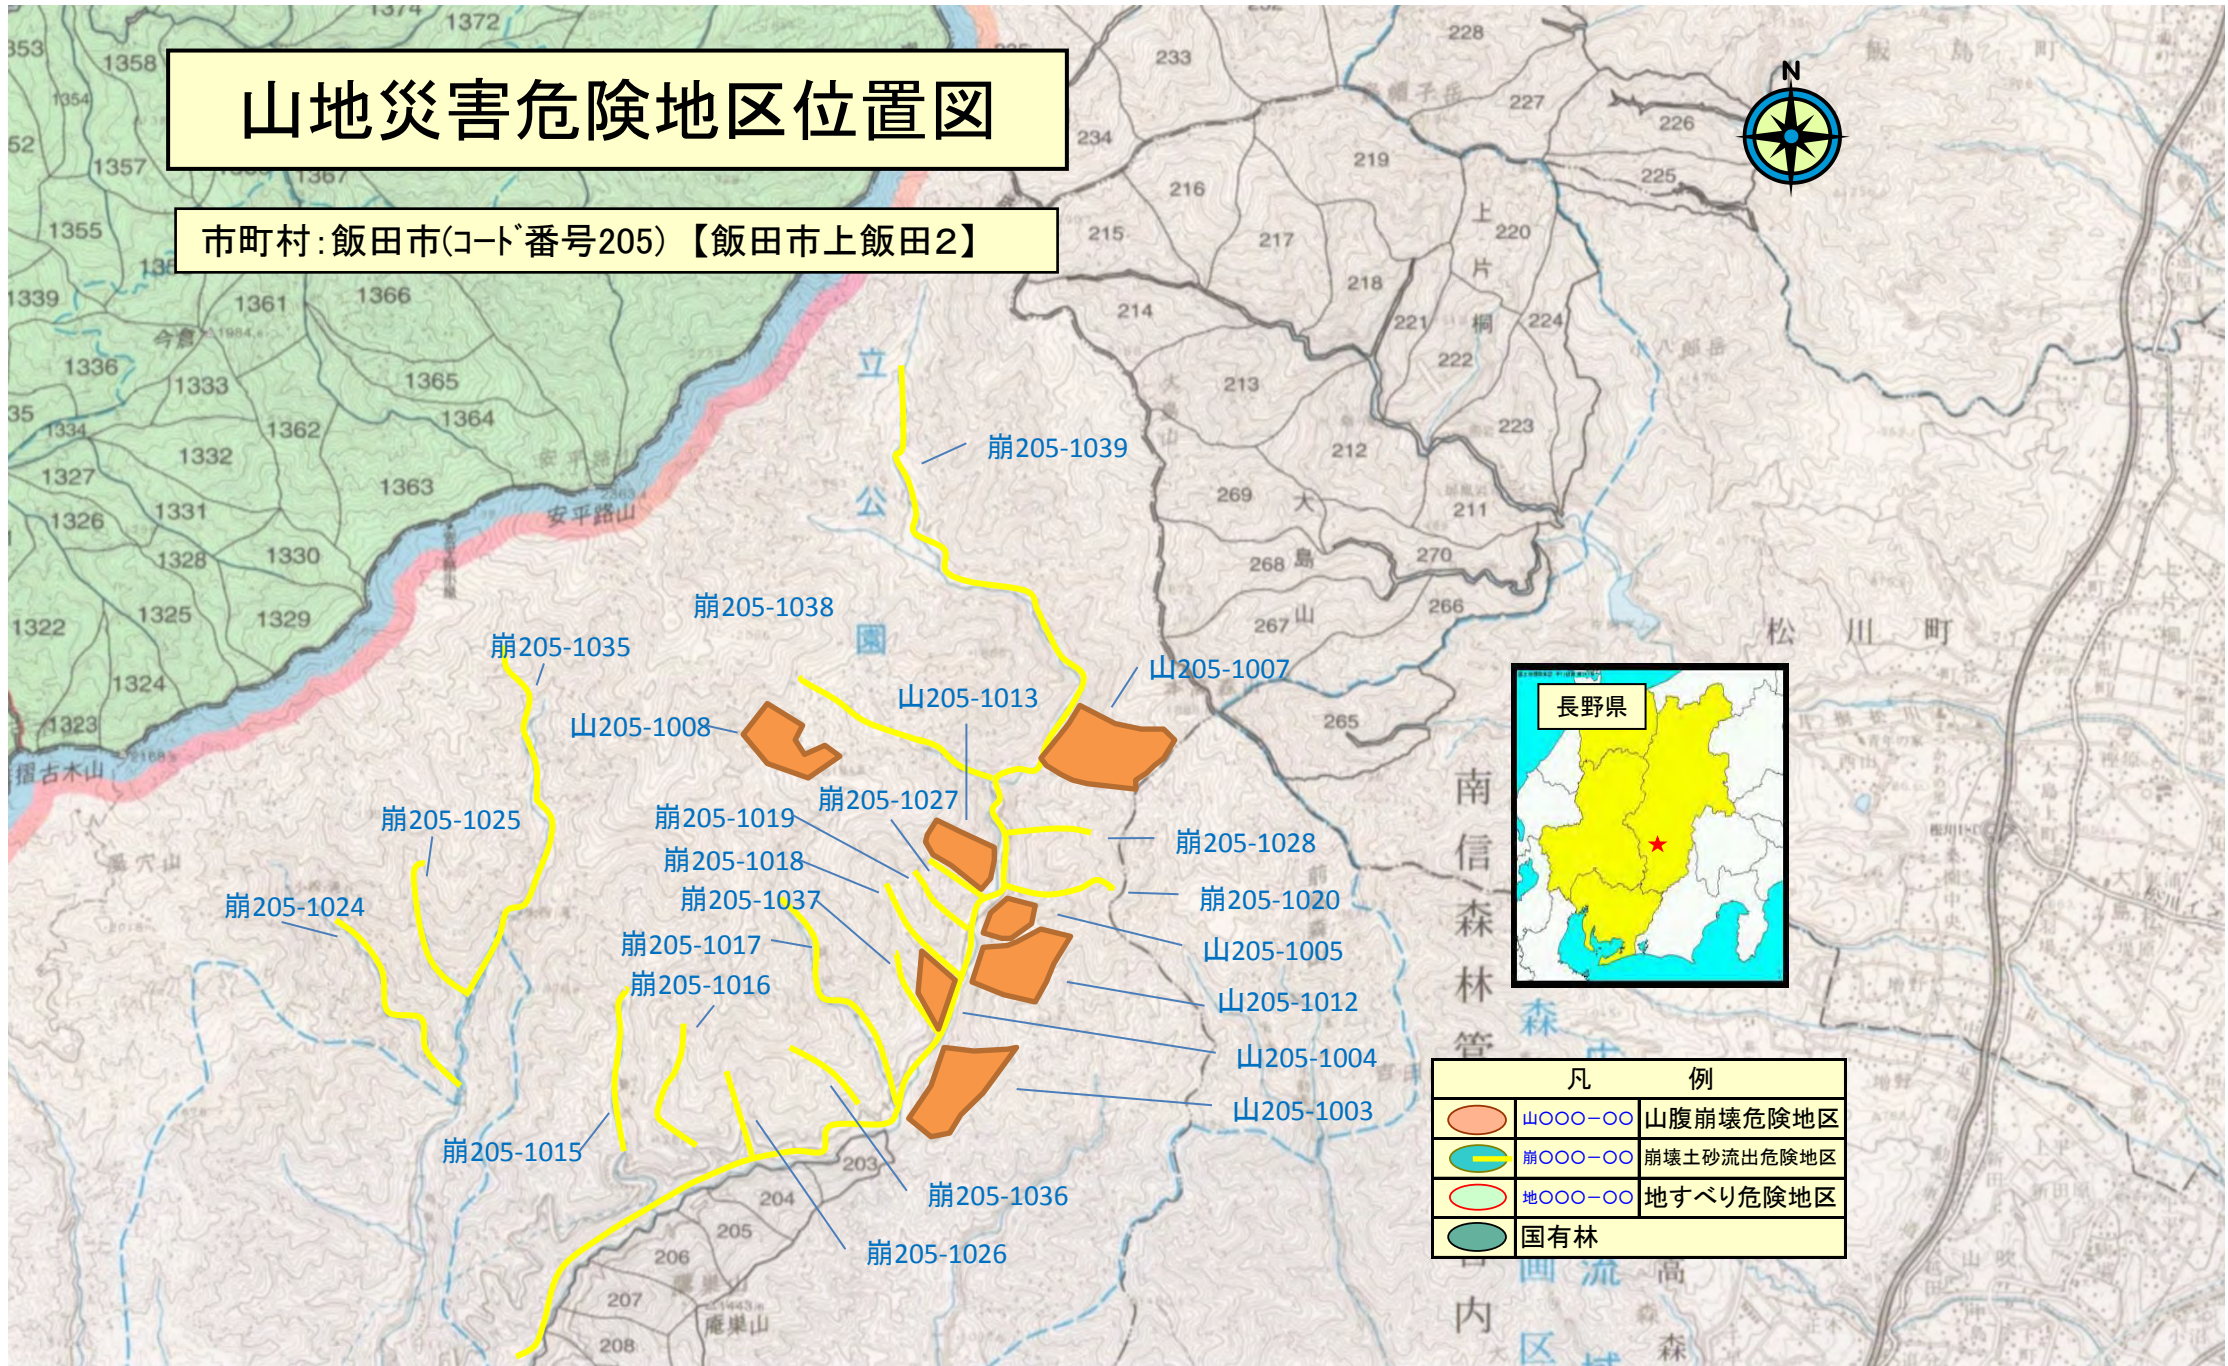

## 山地災害危険地区位置図

市町村:飯田市(コード番号205)【飯田市上飯田】

## 第3葉(全3葉)

凡 例	
	山〇〇〇-〇〇 山腹崩壊危険地区
	崩〇〇〇-〇〇 崩壊土砂流出危険地区
	地〇〇〇-〇〇 地すべり危険地区
	国有林

# 山地災害危険地区位置図

市町村: 飯田市(コード番号205) 【飯田市上飯田2】

凡 例	
	山〇〇〇-〇〇 山腹崩壊危険地区
	崩〇〇〇-〇〇 崩壊土砂流出危険地区
	地〇〇〇-〇〇 地すべり危険地区
	国有林