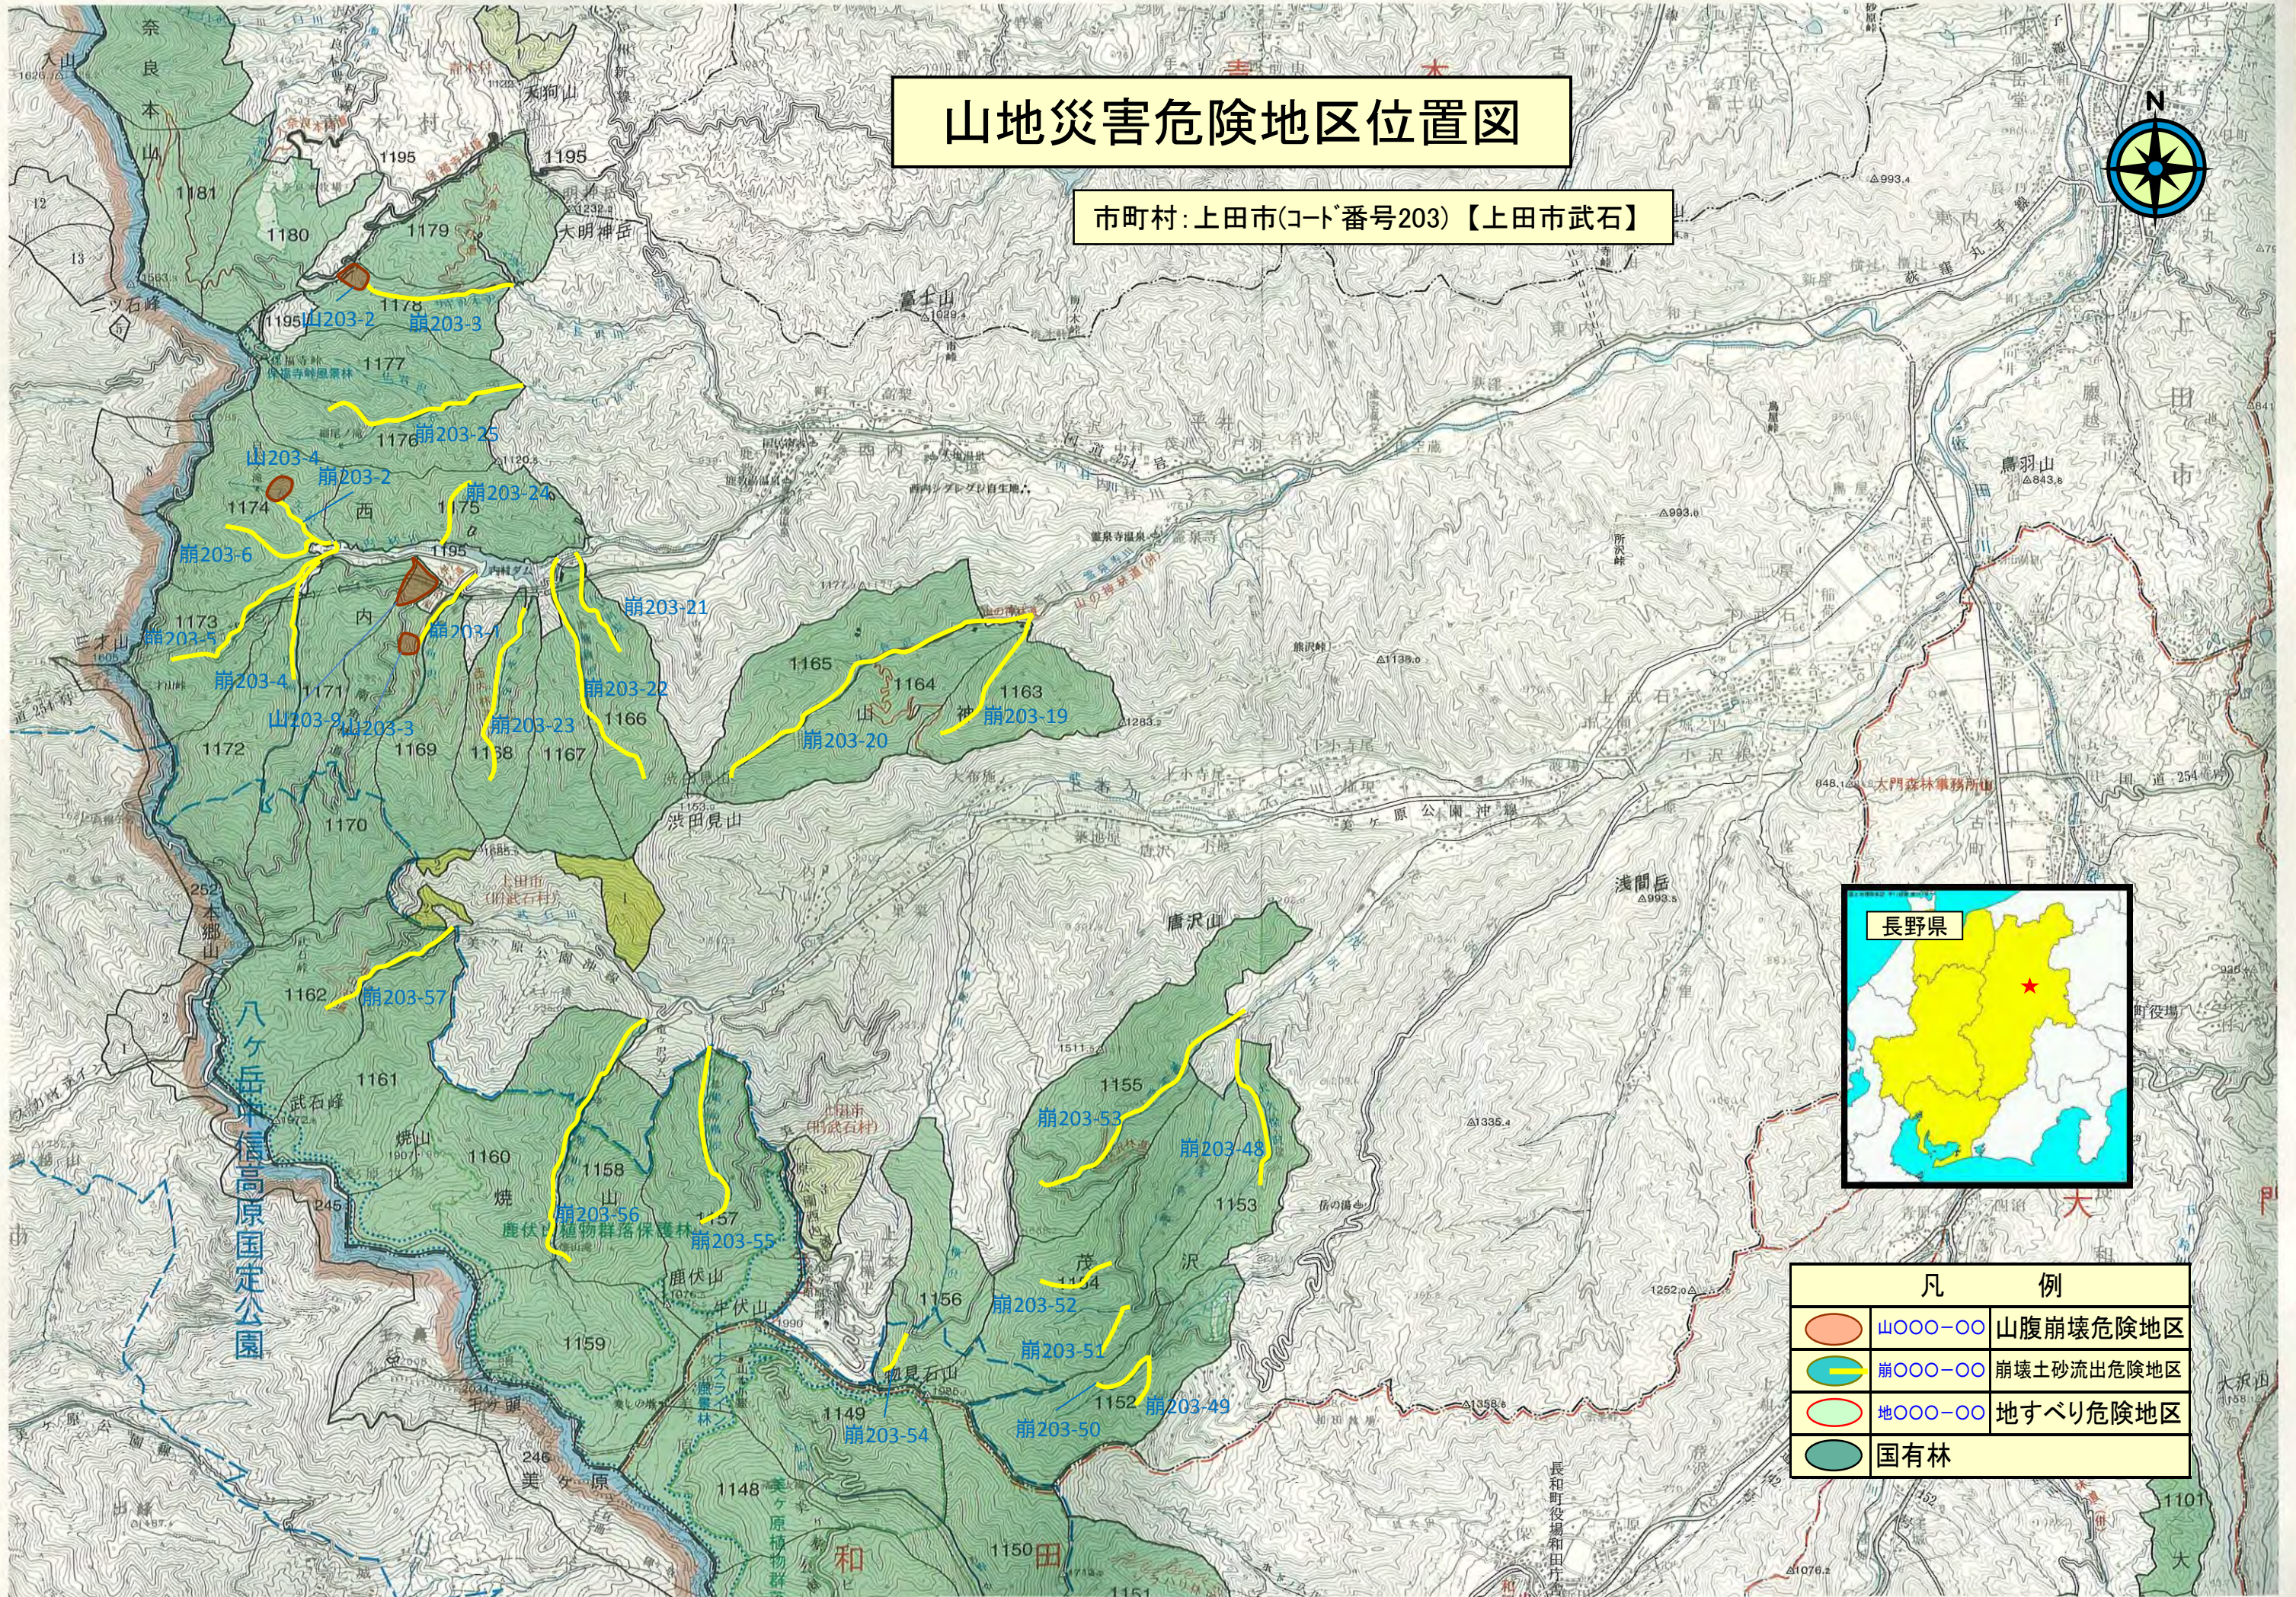

山地災害危険地区位置図

市町村: 上田市(コード番号203)【上田市武石】

凡 例		
	山〇〇〇-〇〇	山腹崩壊危険地区
	崩〇〇〇-〇〇	崩壊土砂流出危険地区
	地〇〇〇-〇〇	地すべり危険地区
		国有林