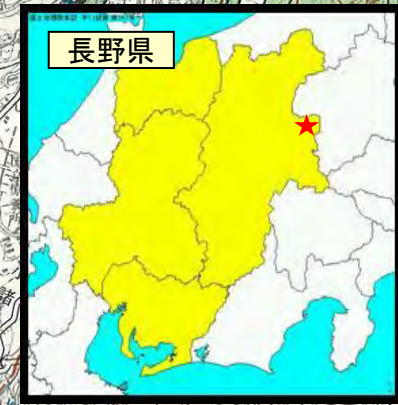

山地災害危険地区位置図

市町村: 軽井沢町(コード番号321)【軽井沢町】

凡 例	
	山000-00 山腹崩壊危険地区
	崩000-00 崩壊土砂流出危険地区
	地000-00 地すべり危険地区
	国有林