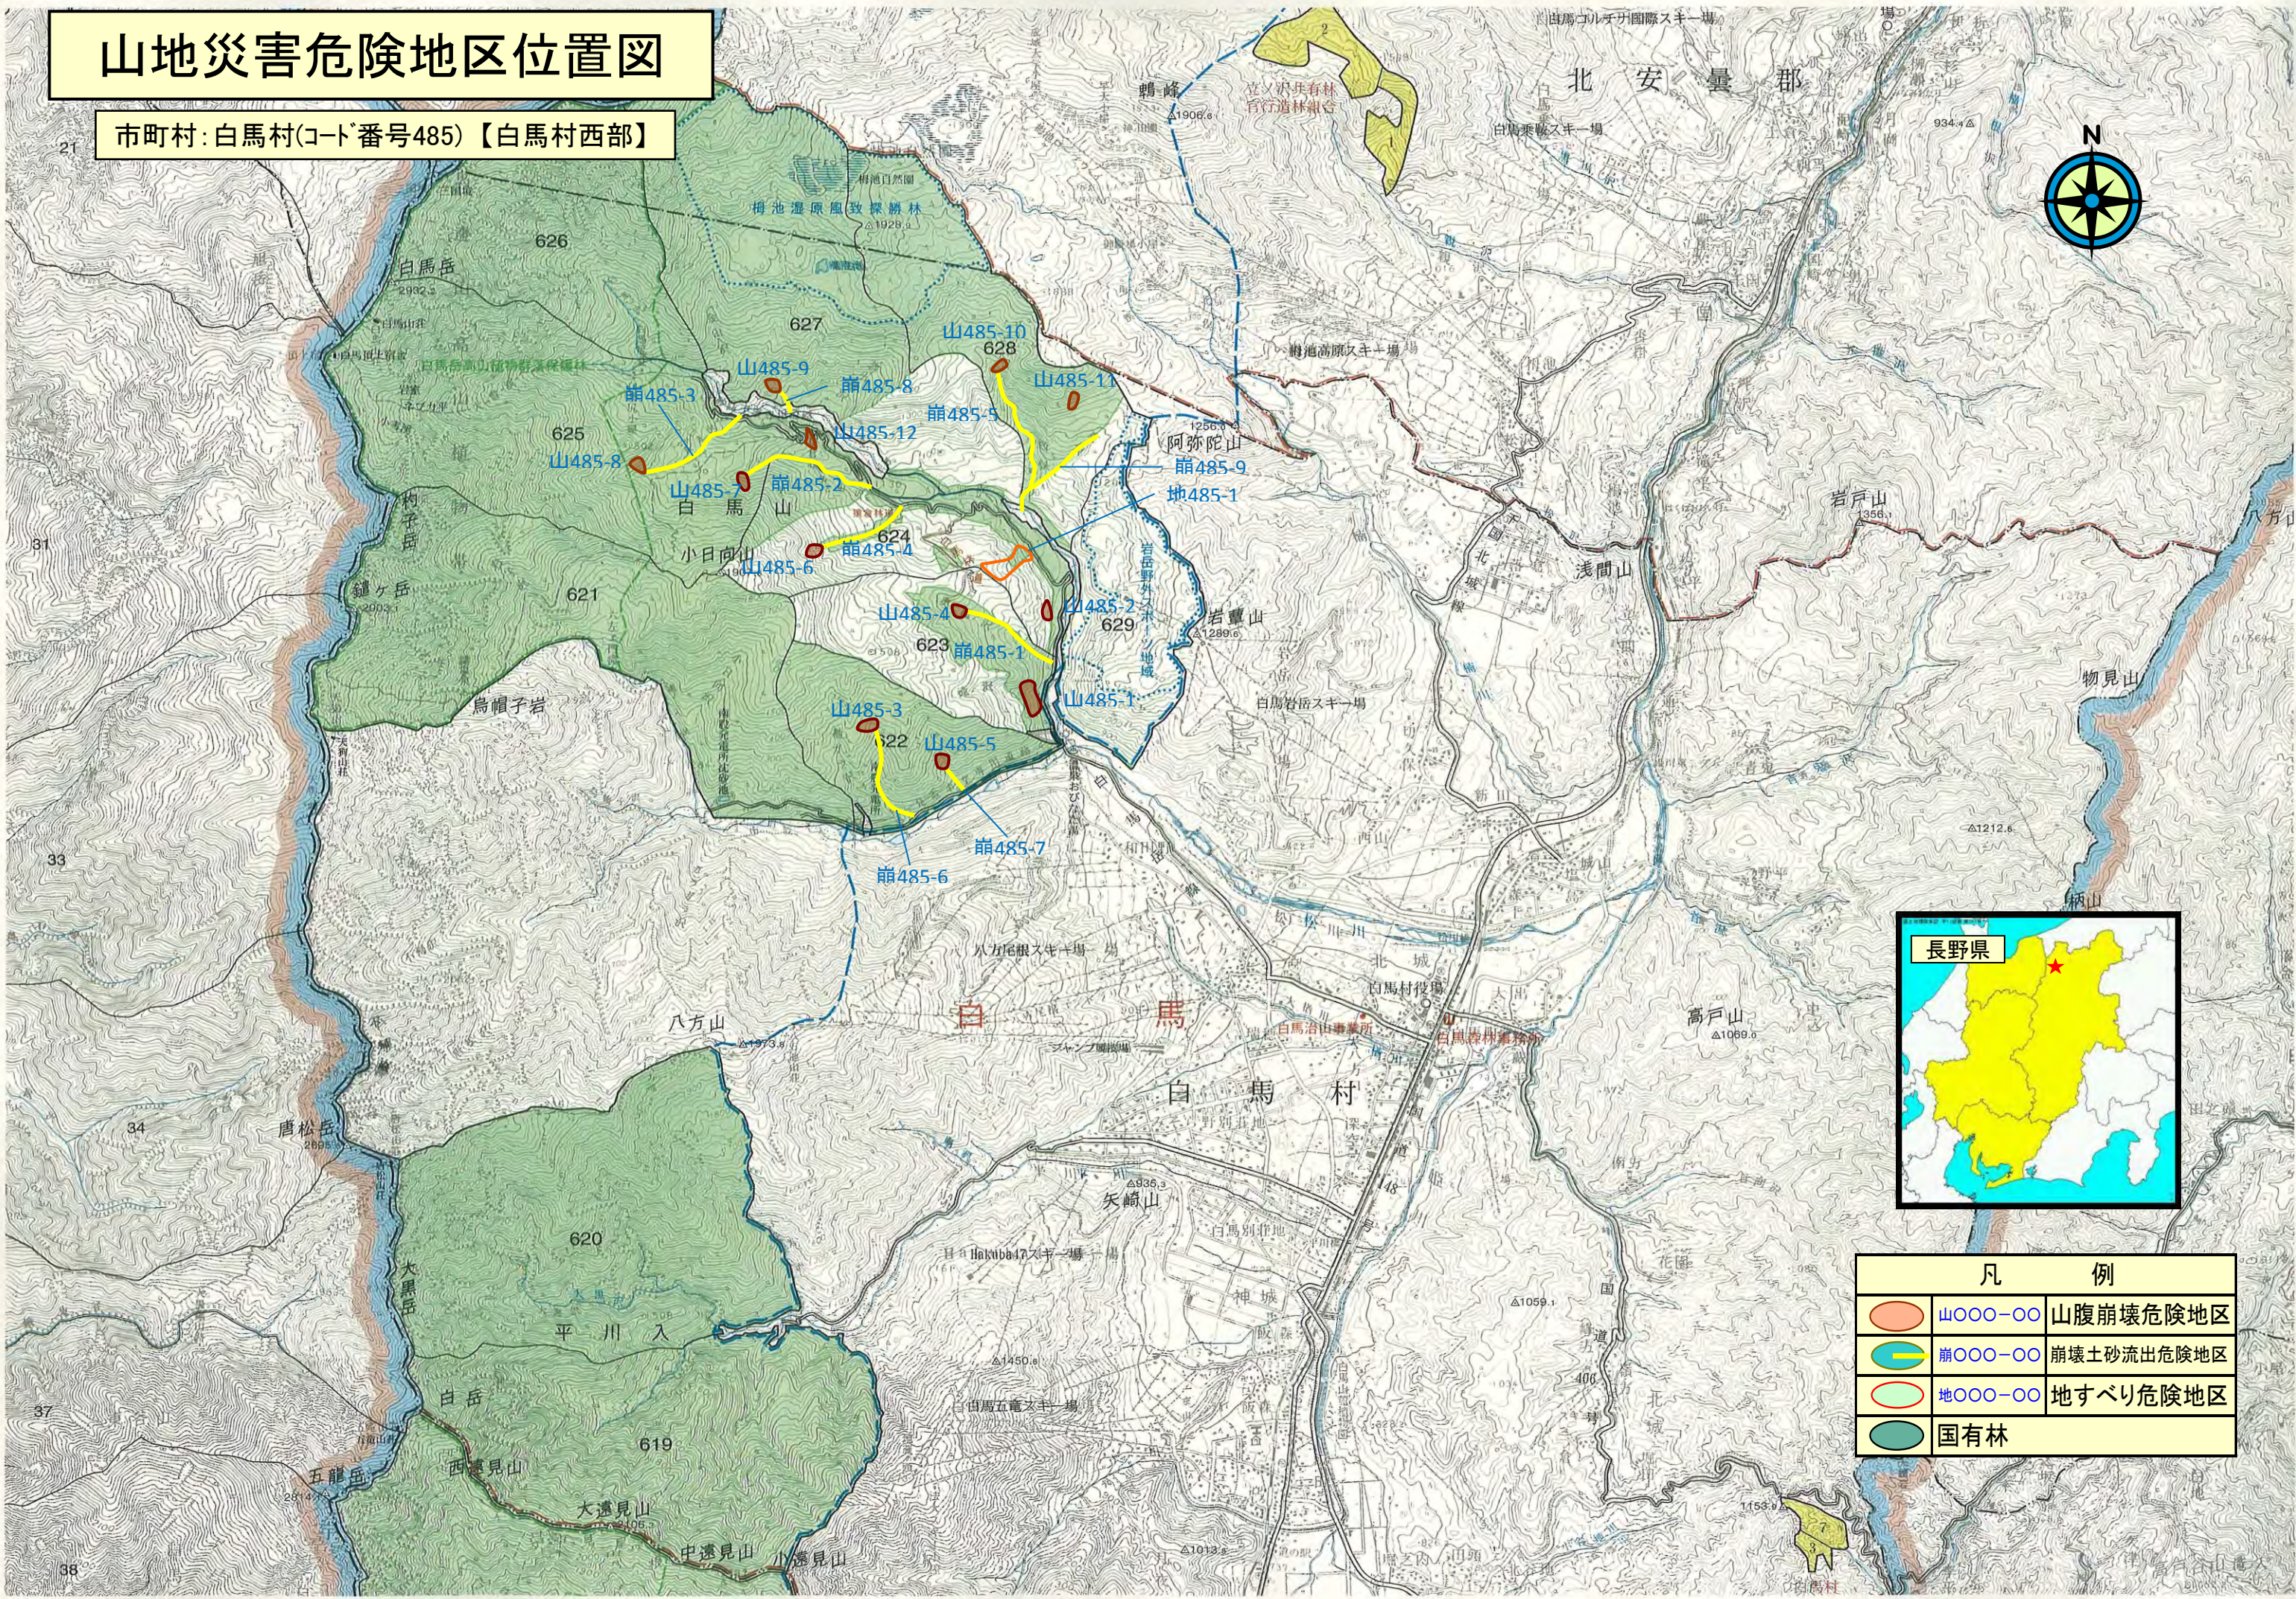

山地災害危険地区位置図

市町村:白馬村(コード番号485)【白馬村西部】

凡 例	
	山〇〇〇-〇〇 山腹崩壊危険地区
	崩〇〇〇-〇〇 崩壊土砂流出危険地区
	地〇〇〇-〇〇 地すべり危険地区
	国有林