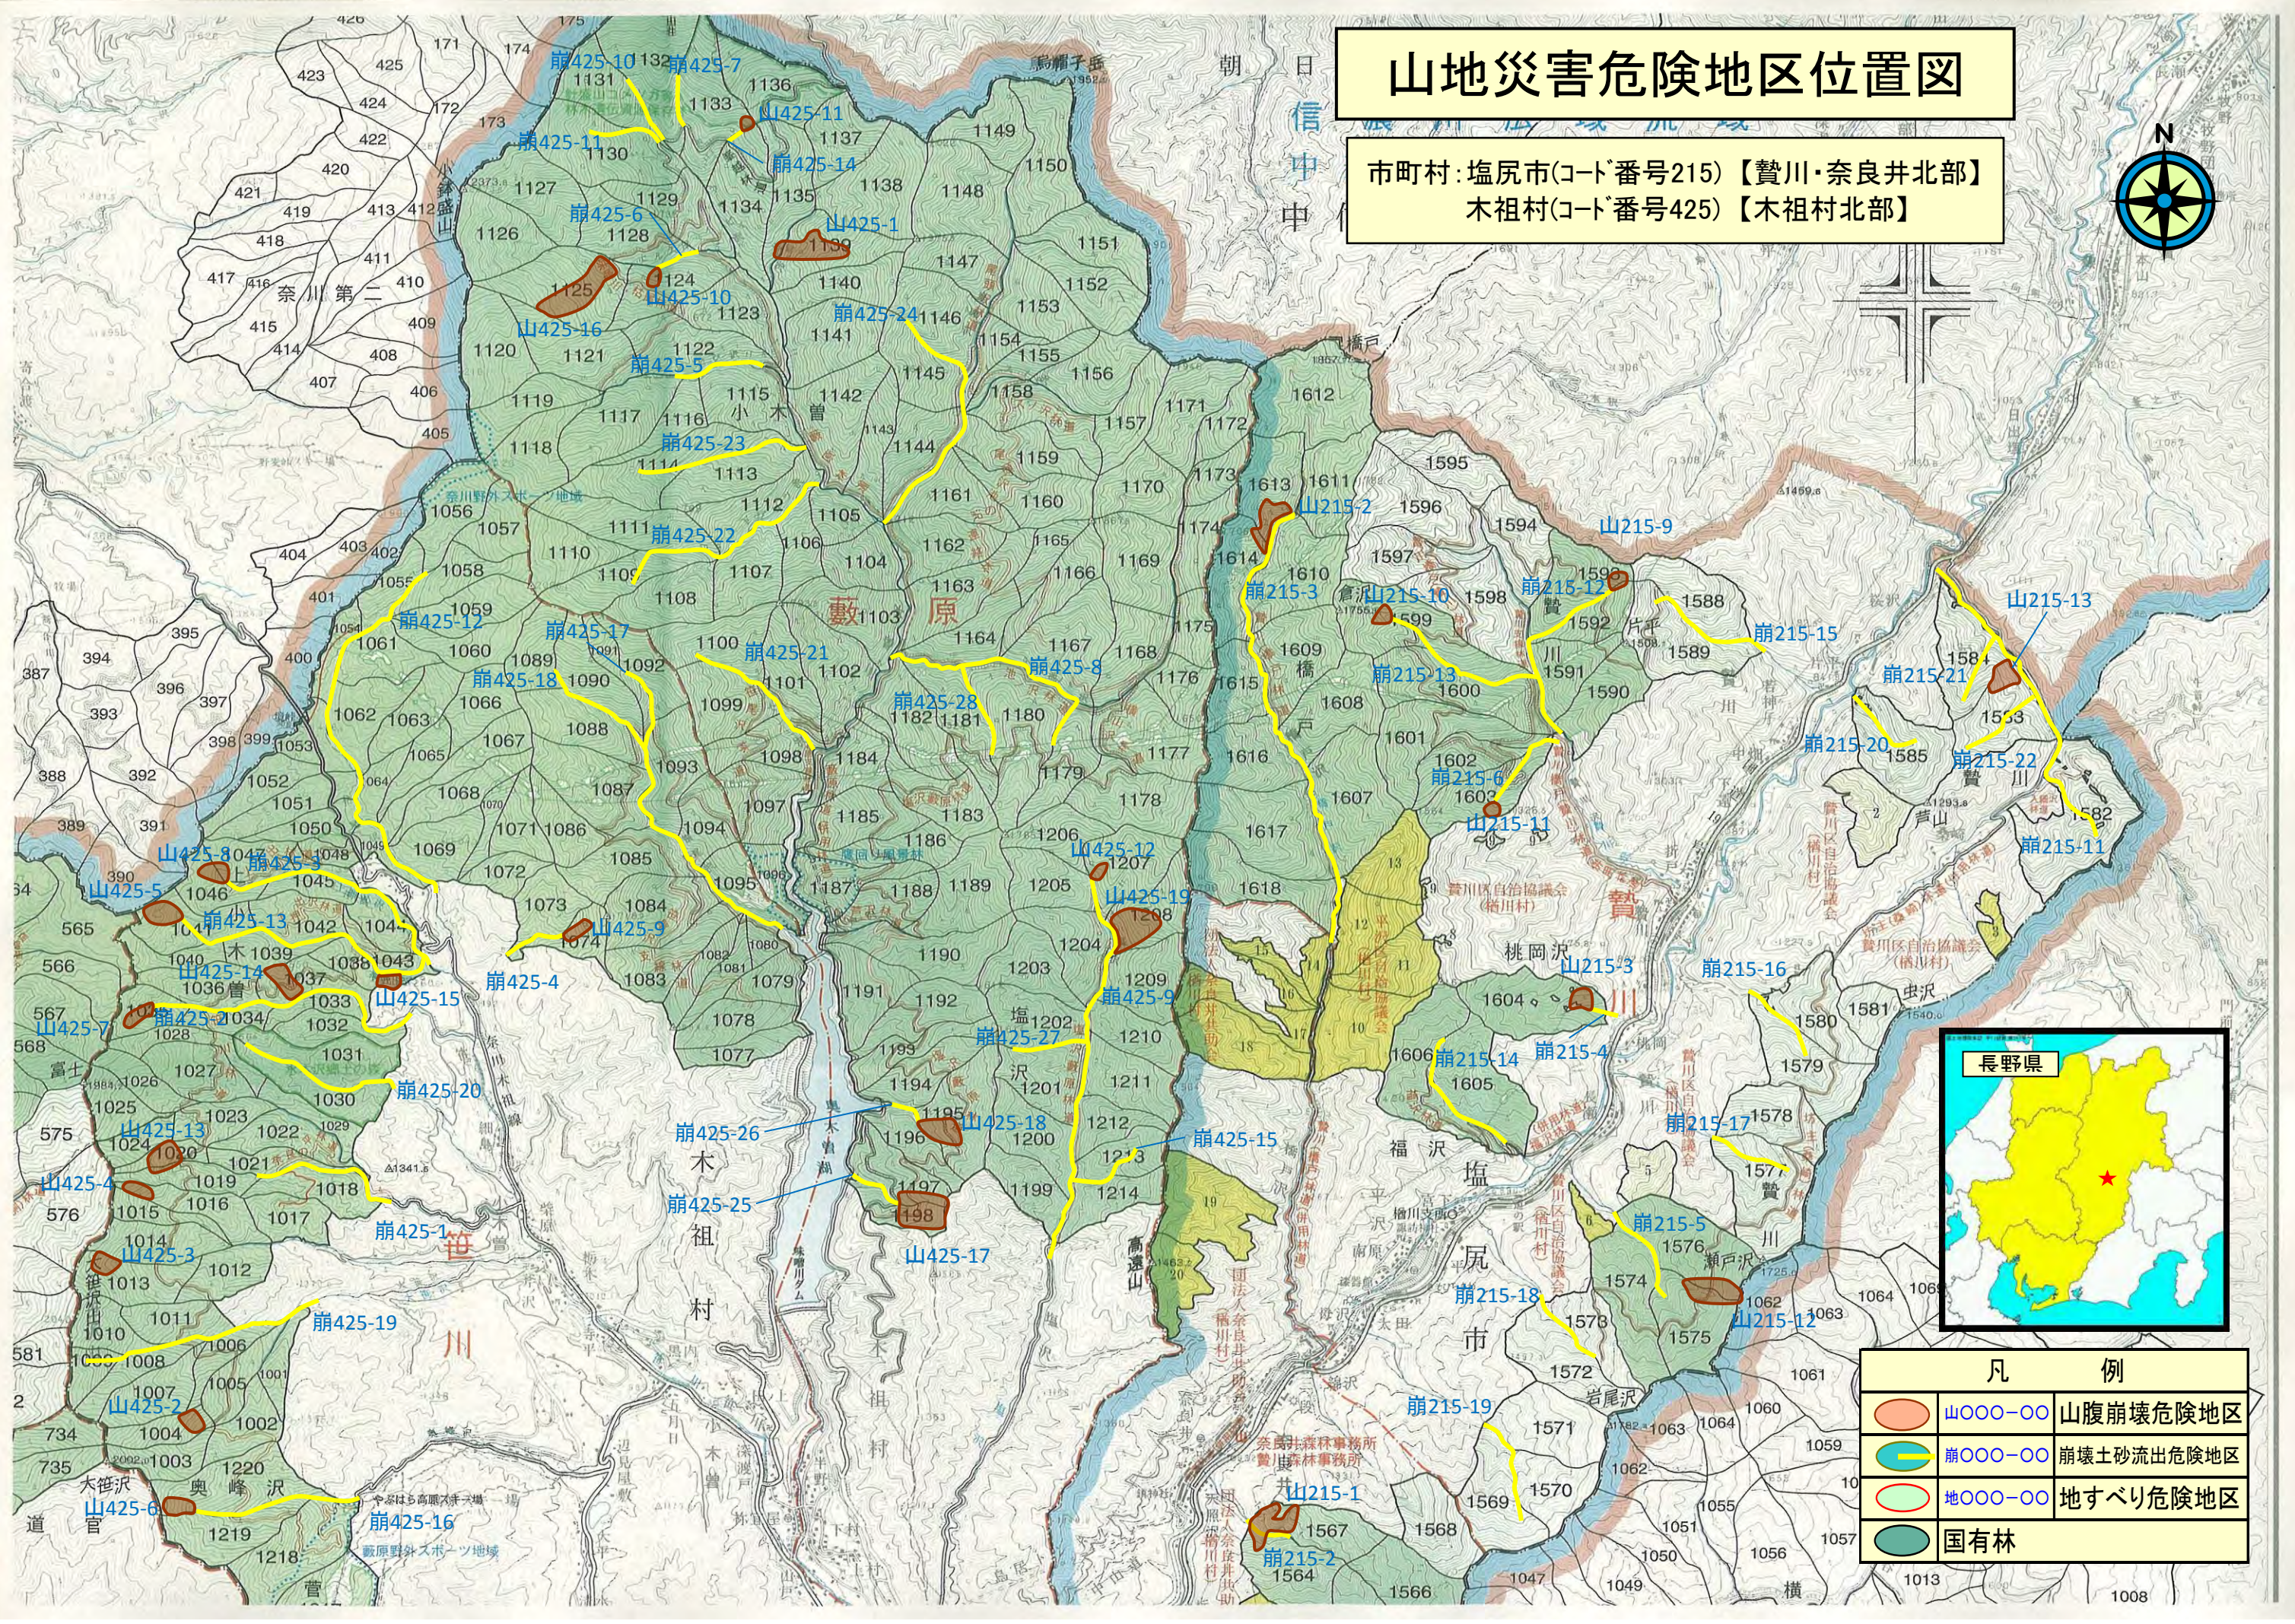

山地災害危険地区位置図

市町村: 塩尻市(コード番号215)【贛川・奈良井北部】
木祖村(コード番号425)【木祖村北部】

凡 例		
	山〇〇〇-〇〇	山腹崩壊危険地区
	崩〇〇〇-〇〇	崩壊土砂流出危険地区
	地〇〇〇-〇〇	地すべり危険地区
		国有林