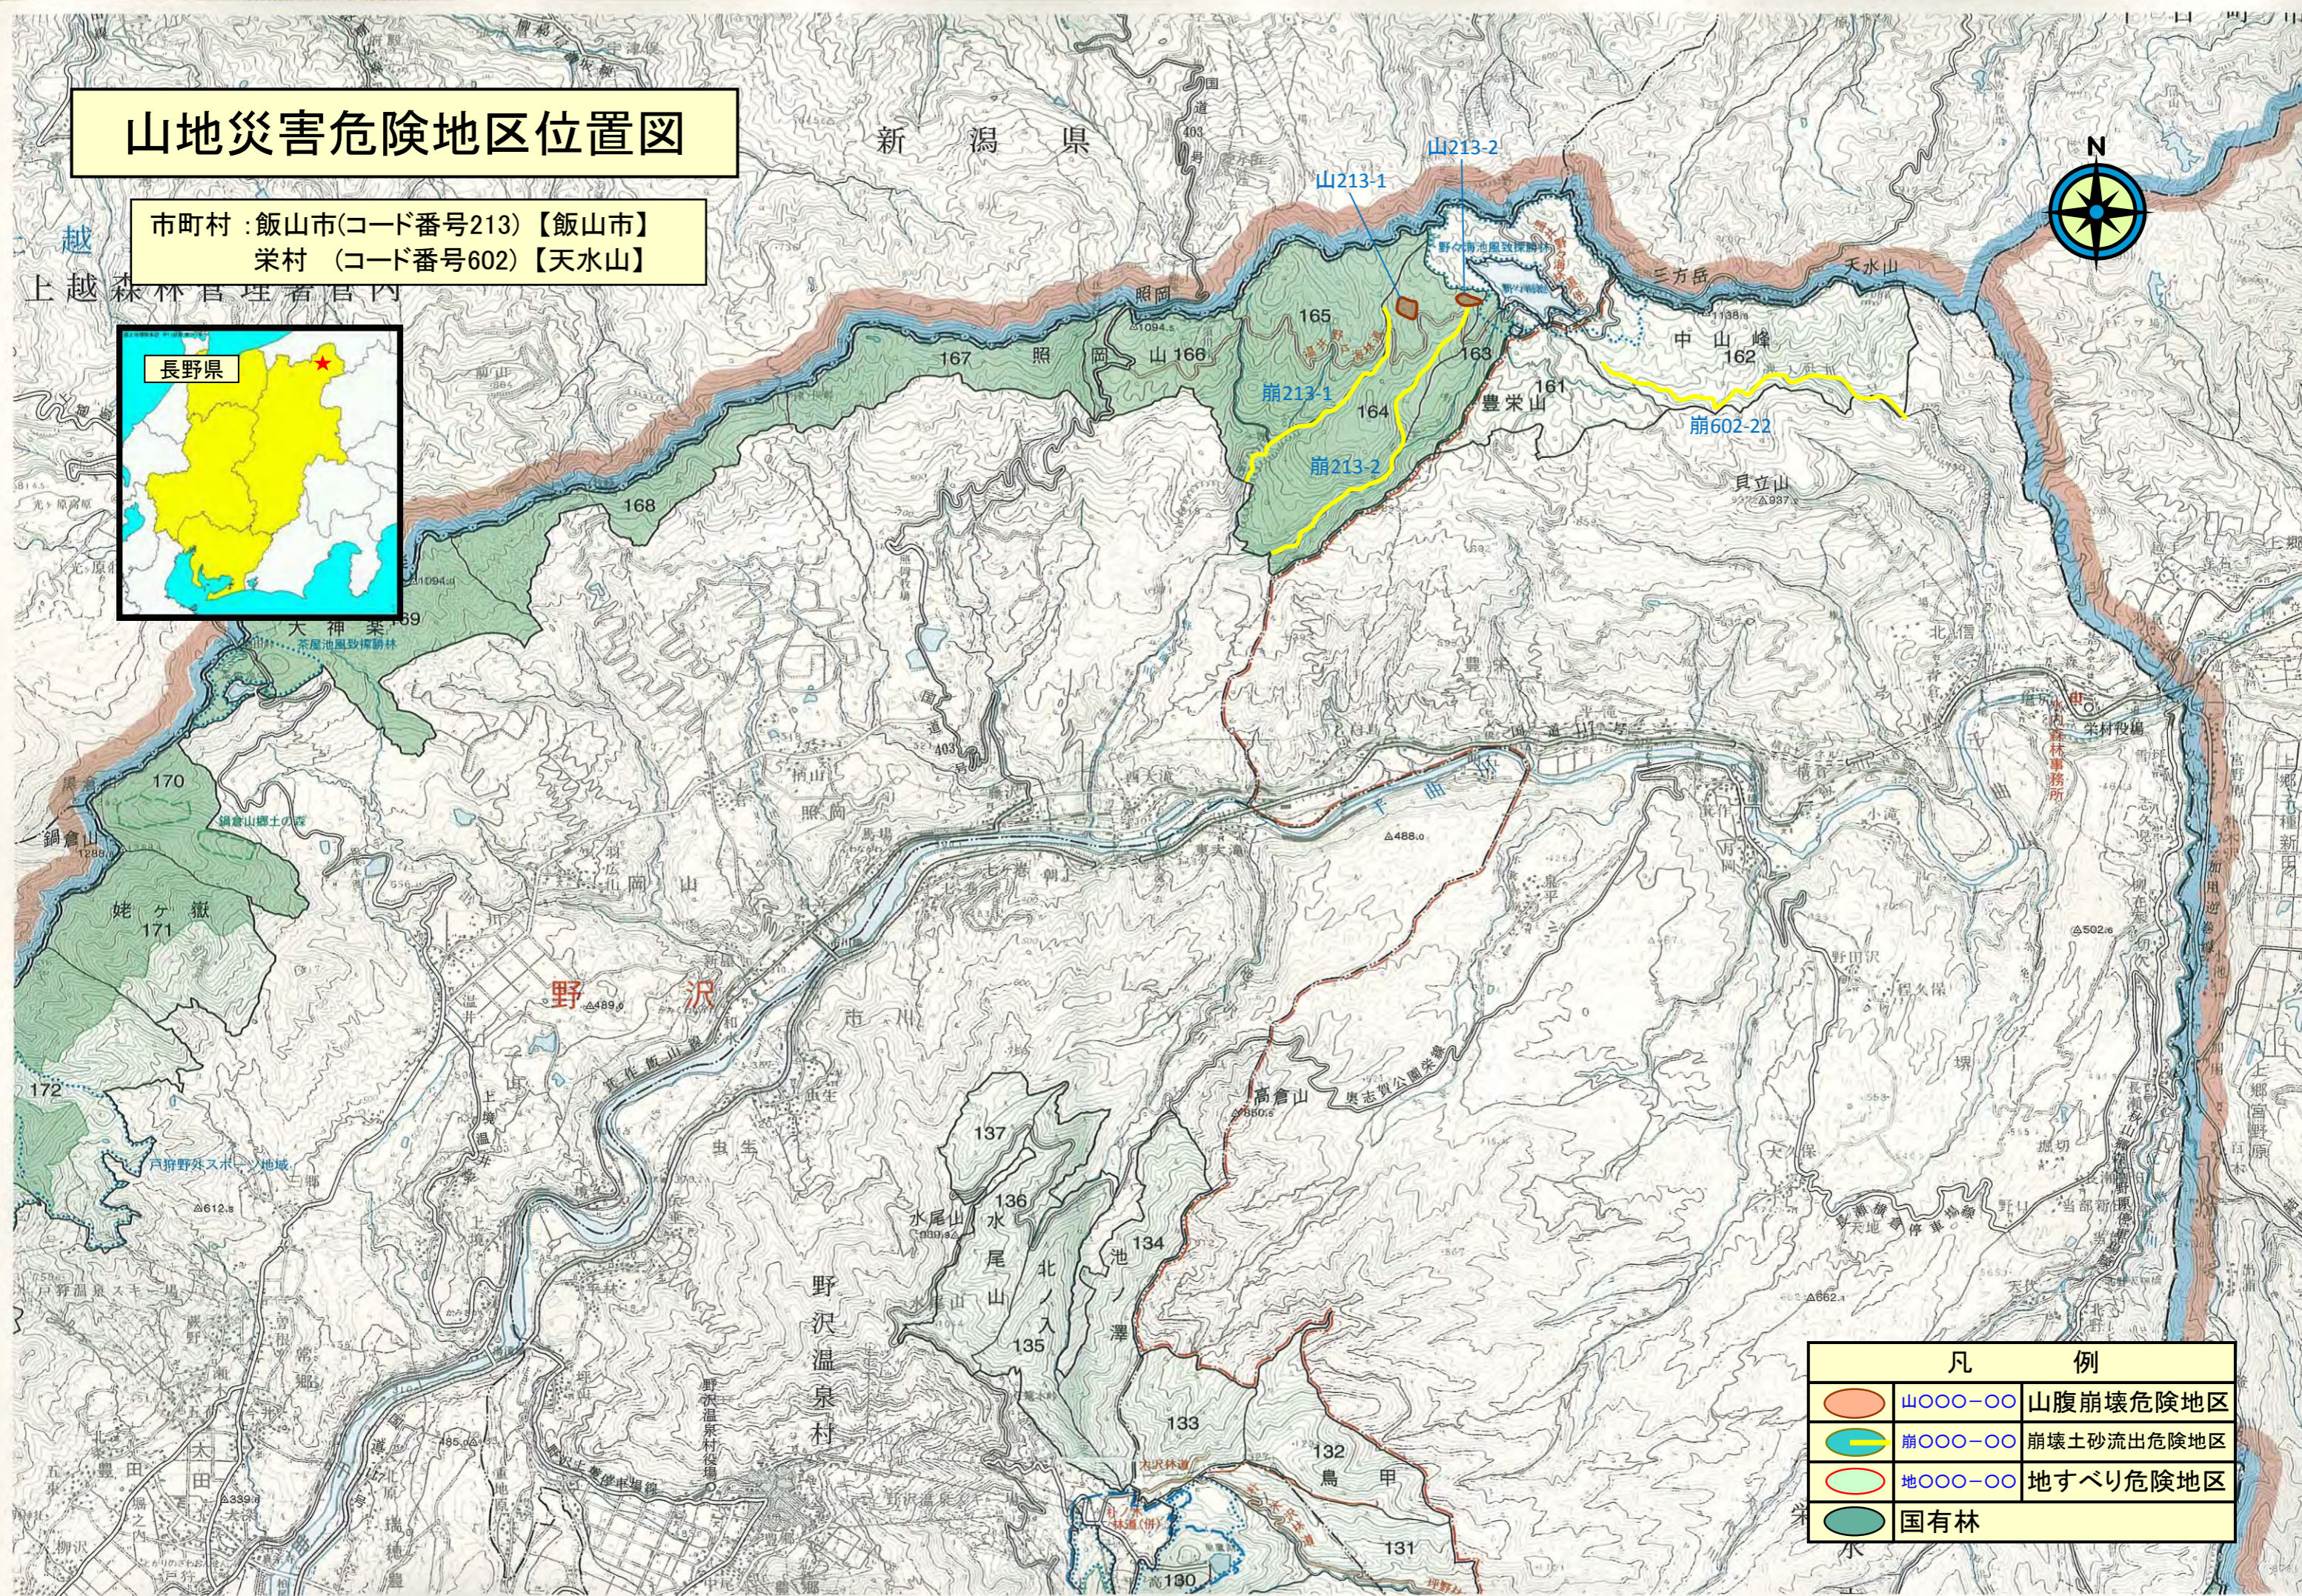

山地災害危険地区位置図

市町村：飯山市(コード番号213)【飯山市】
栄村(コード番号602)【天水山】

長野県

凡 例		
	山〇〇〇-〇〇	山腹崩壊危険地区
	崩〇〇〇-〇〇	崩壊土砂流出危険地区
	地〇〇〇-〇〇	地すべり危険地区
	国有林	