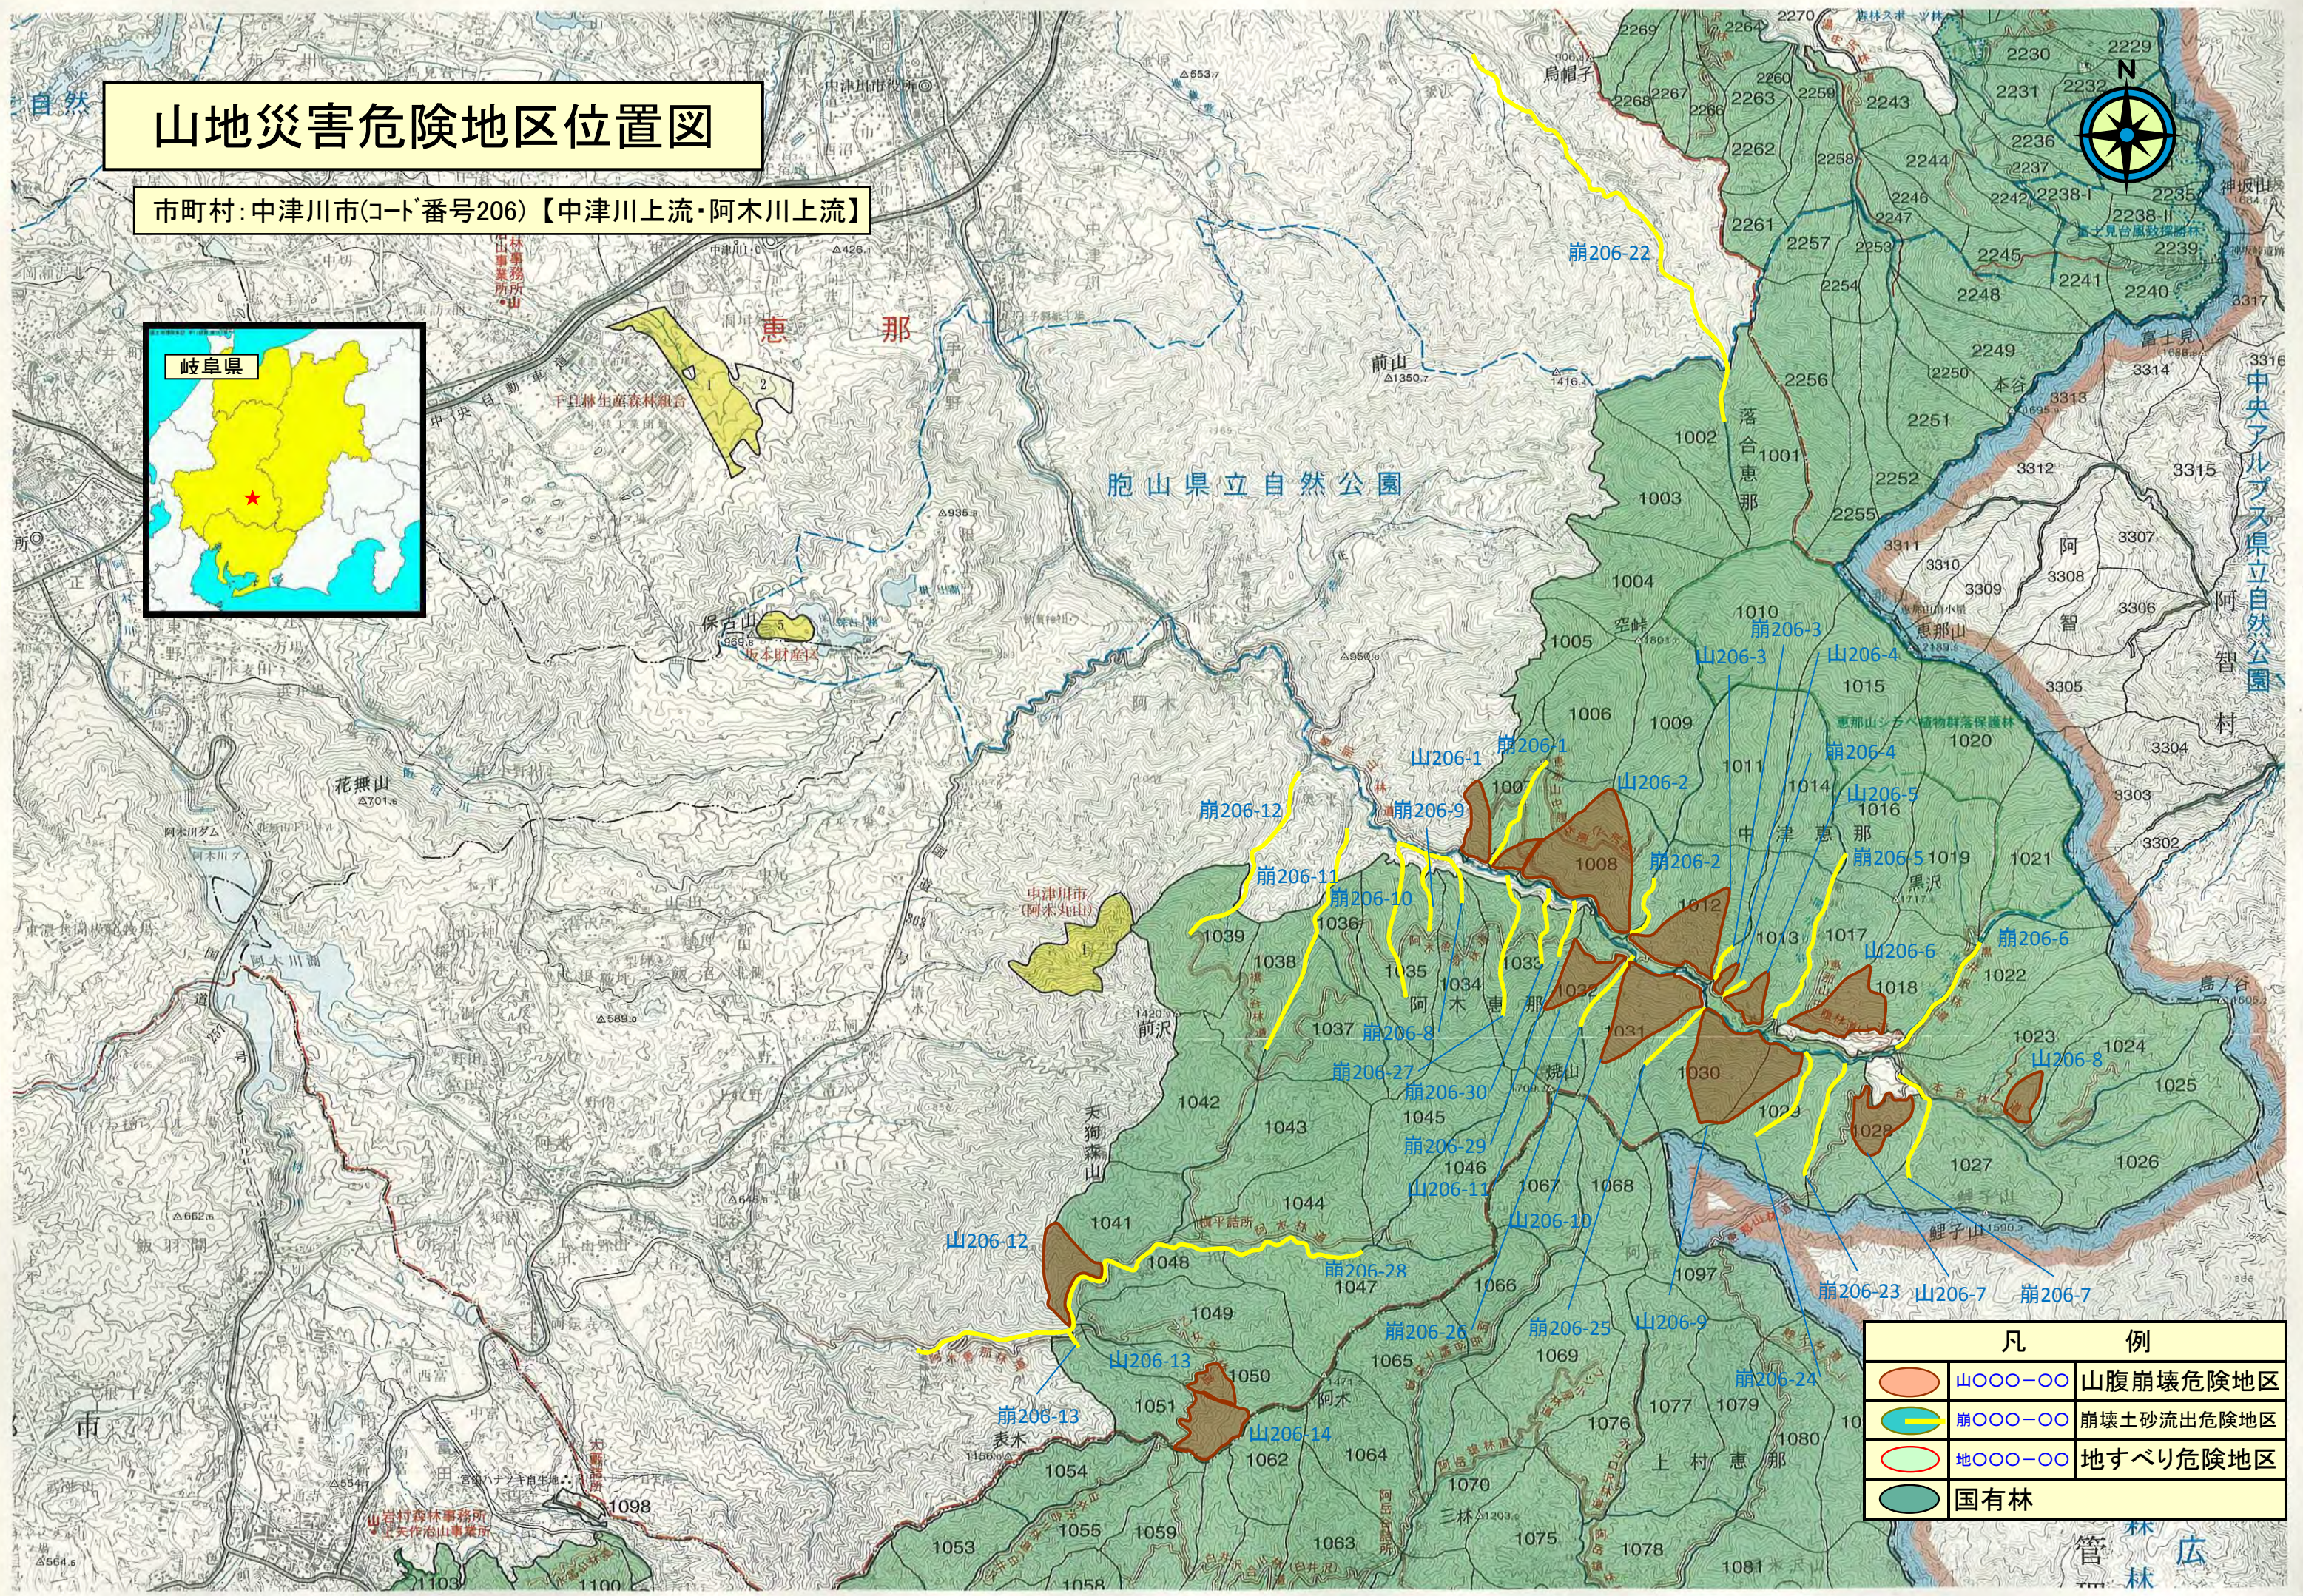

山地災害危険地区位置図

市町村: 中津川市(コード番号206)【中津川上流・阿木川上流】

凡 例	
	山〇〇〇-〇〇 山腹崩壊危険地区
	崩〇〇〇-〇〇 崩壊土砂流出危険地区
	地〇〇〇-〇〇 地すべり危険地区
	国有林

管 林 広