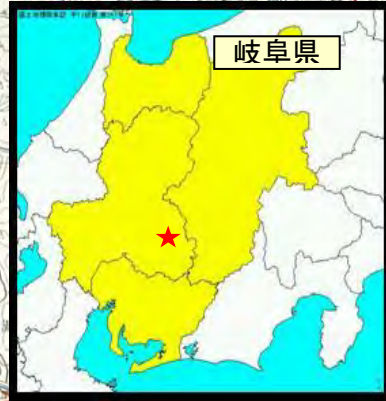

山地災害危険地区位置図

市町村: 中津川市(コード番号206)【神坂・落合】

凡 例	
	山〇〇〇-〇〇 山腹崩壊危険地区
	崩〇〇〇-〇〇 崩壊土砂流出危険地区
	地〇〇〇-〇〇 地すべり危険地区
	国有林