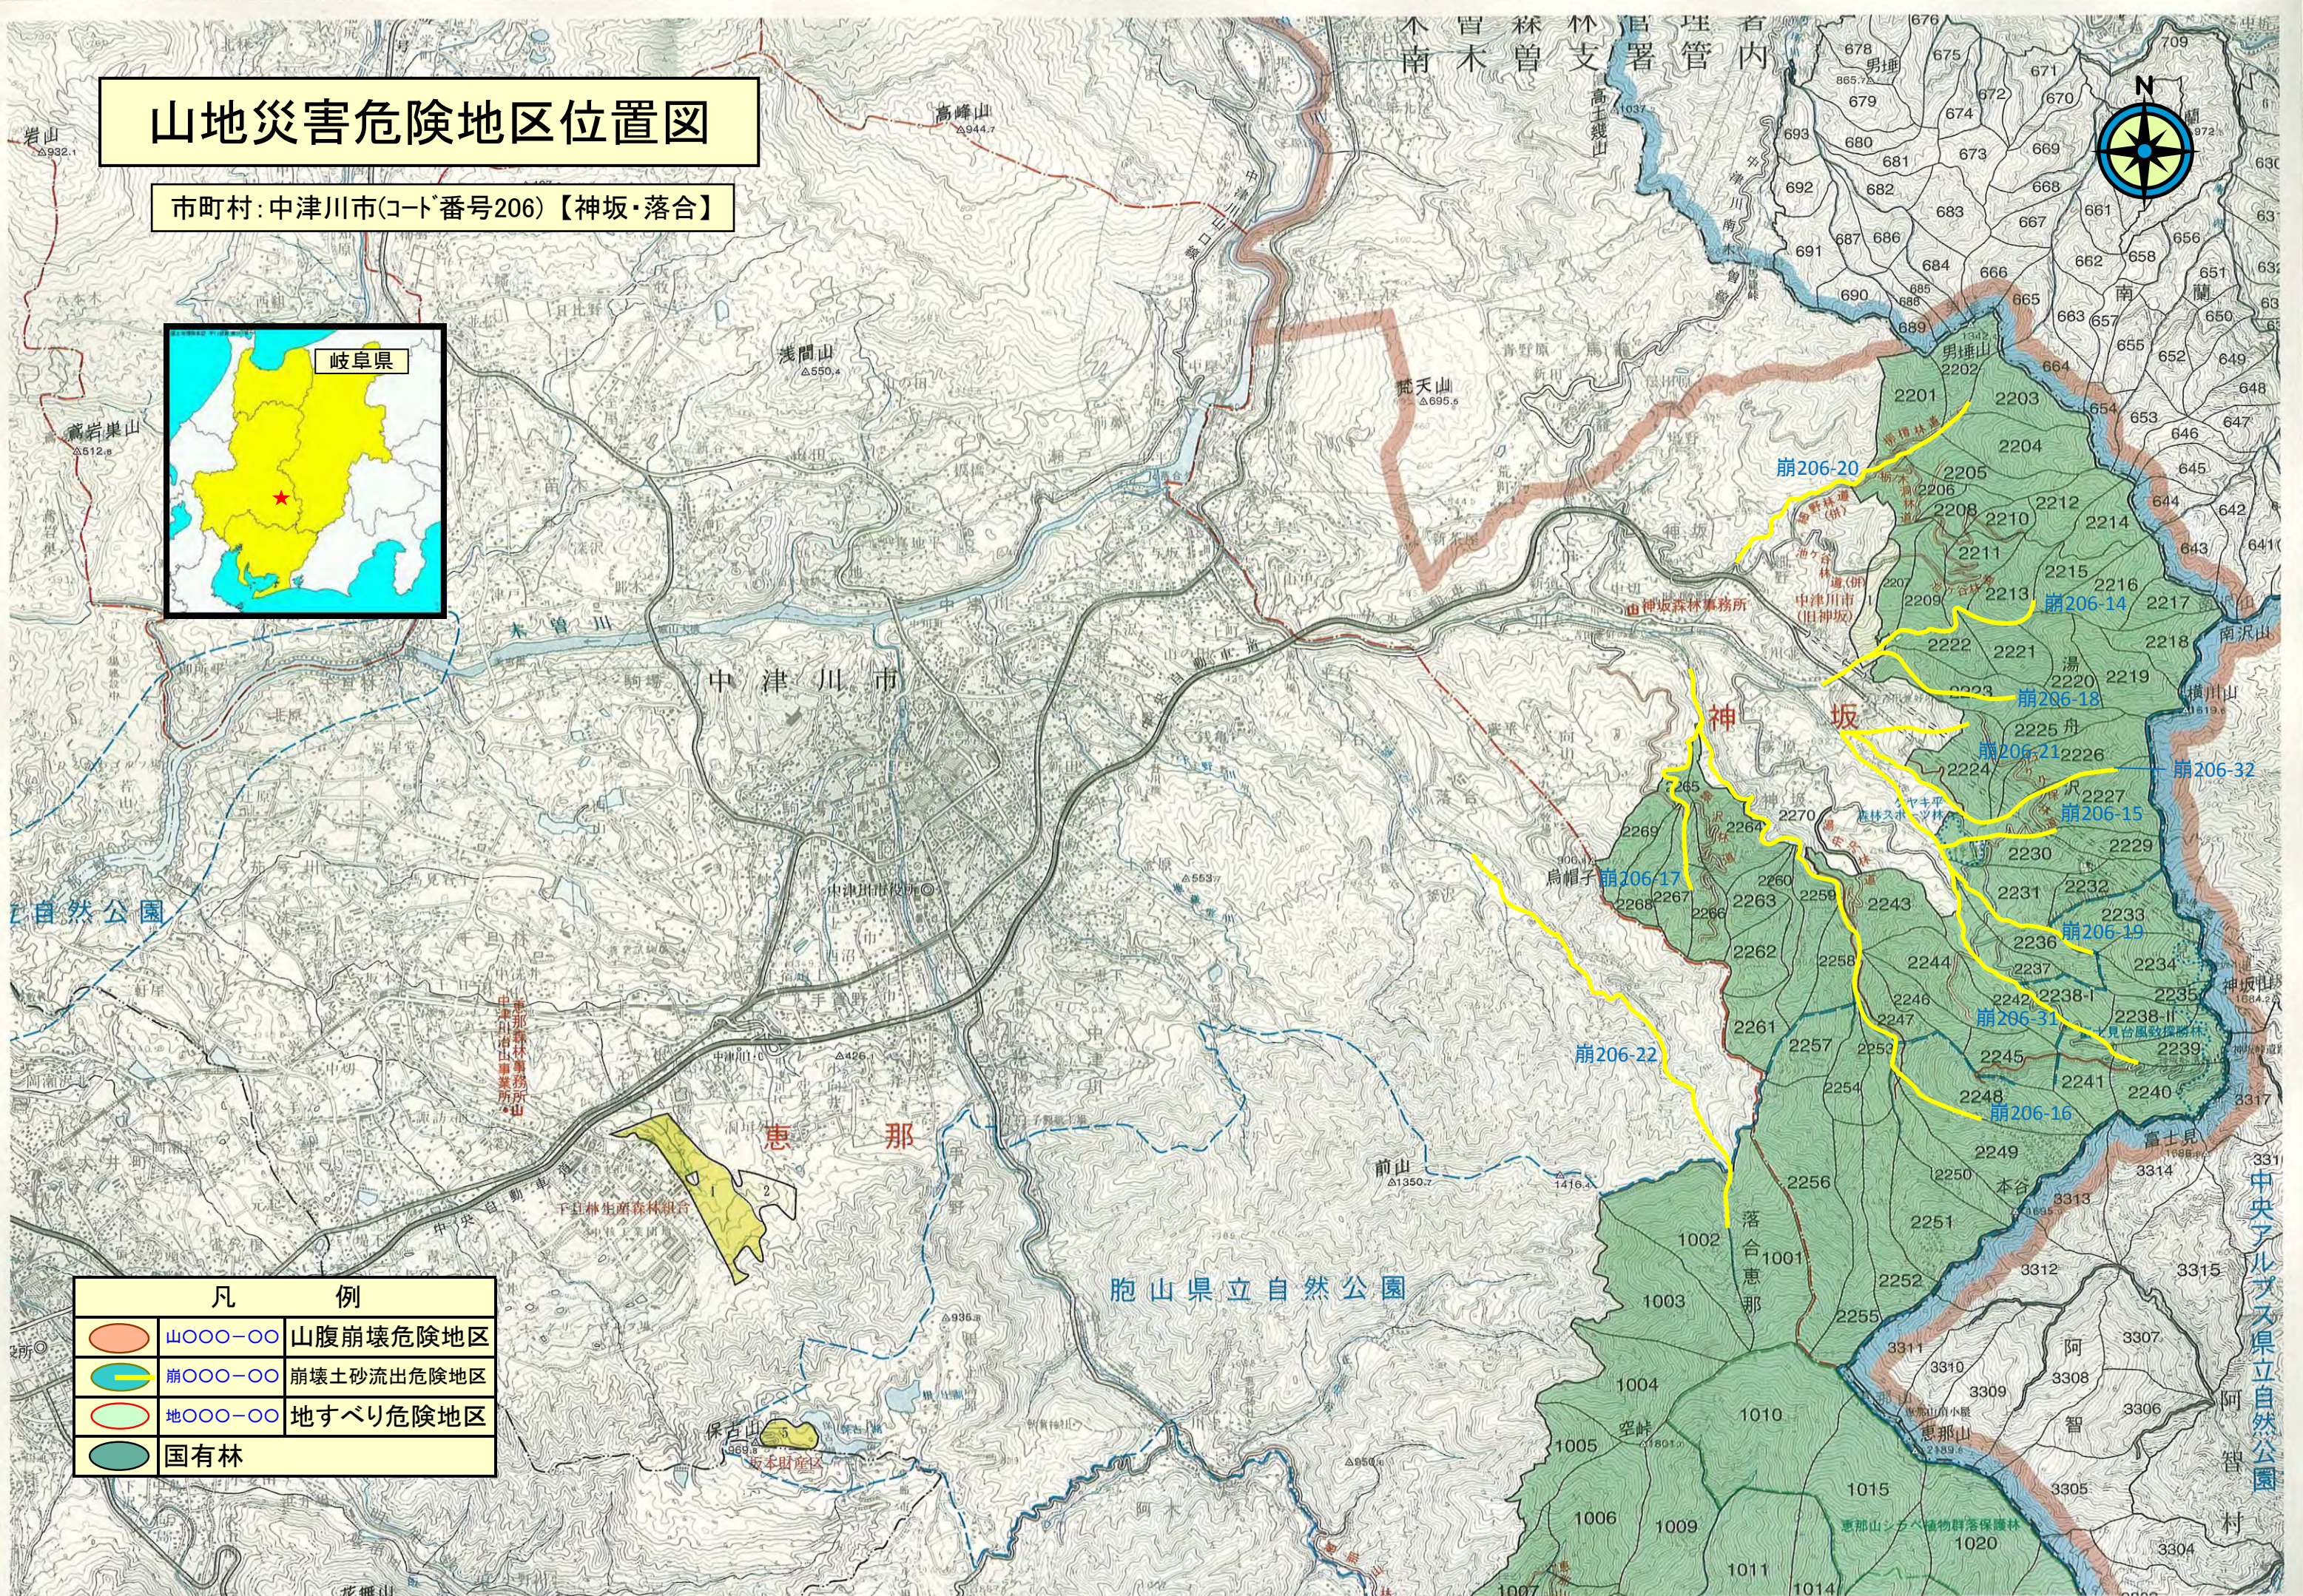

山地災害危険地区位置図

市町村: 中津川市(コード番号206)【神坂・落合】

凡 例	
	山〇〇〇-〇〇 山腹崩壊危険地区
	崩〇〇〇-〇〇 崩壊土砂流出危険地区
	地〇〇〇-〇〇 地すべり危険地区
	国有林