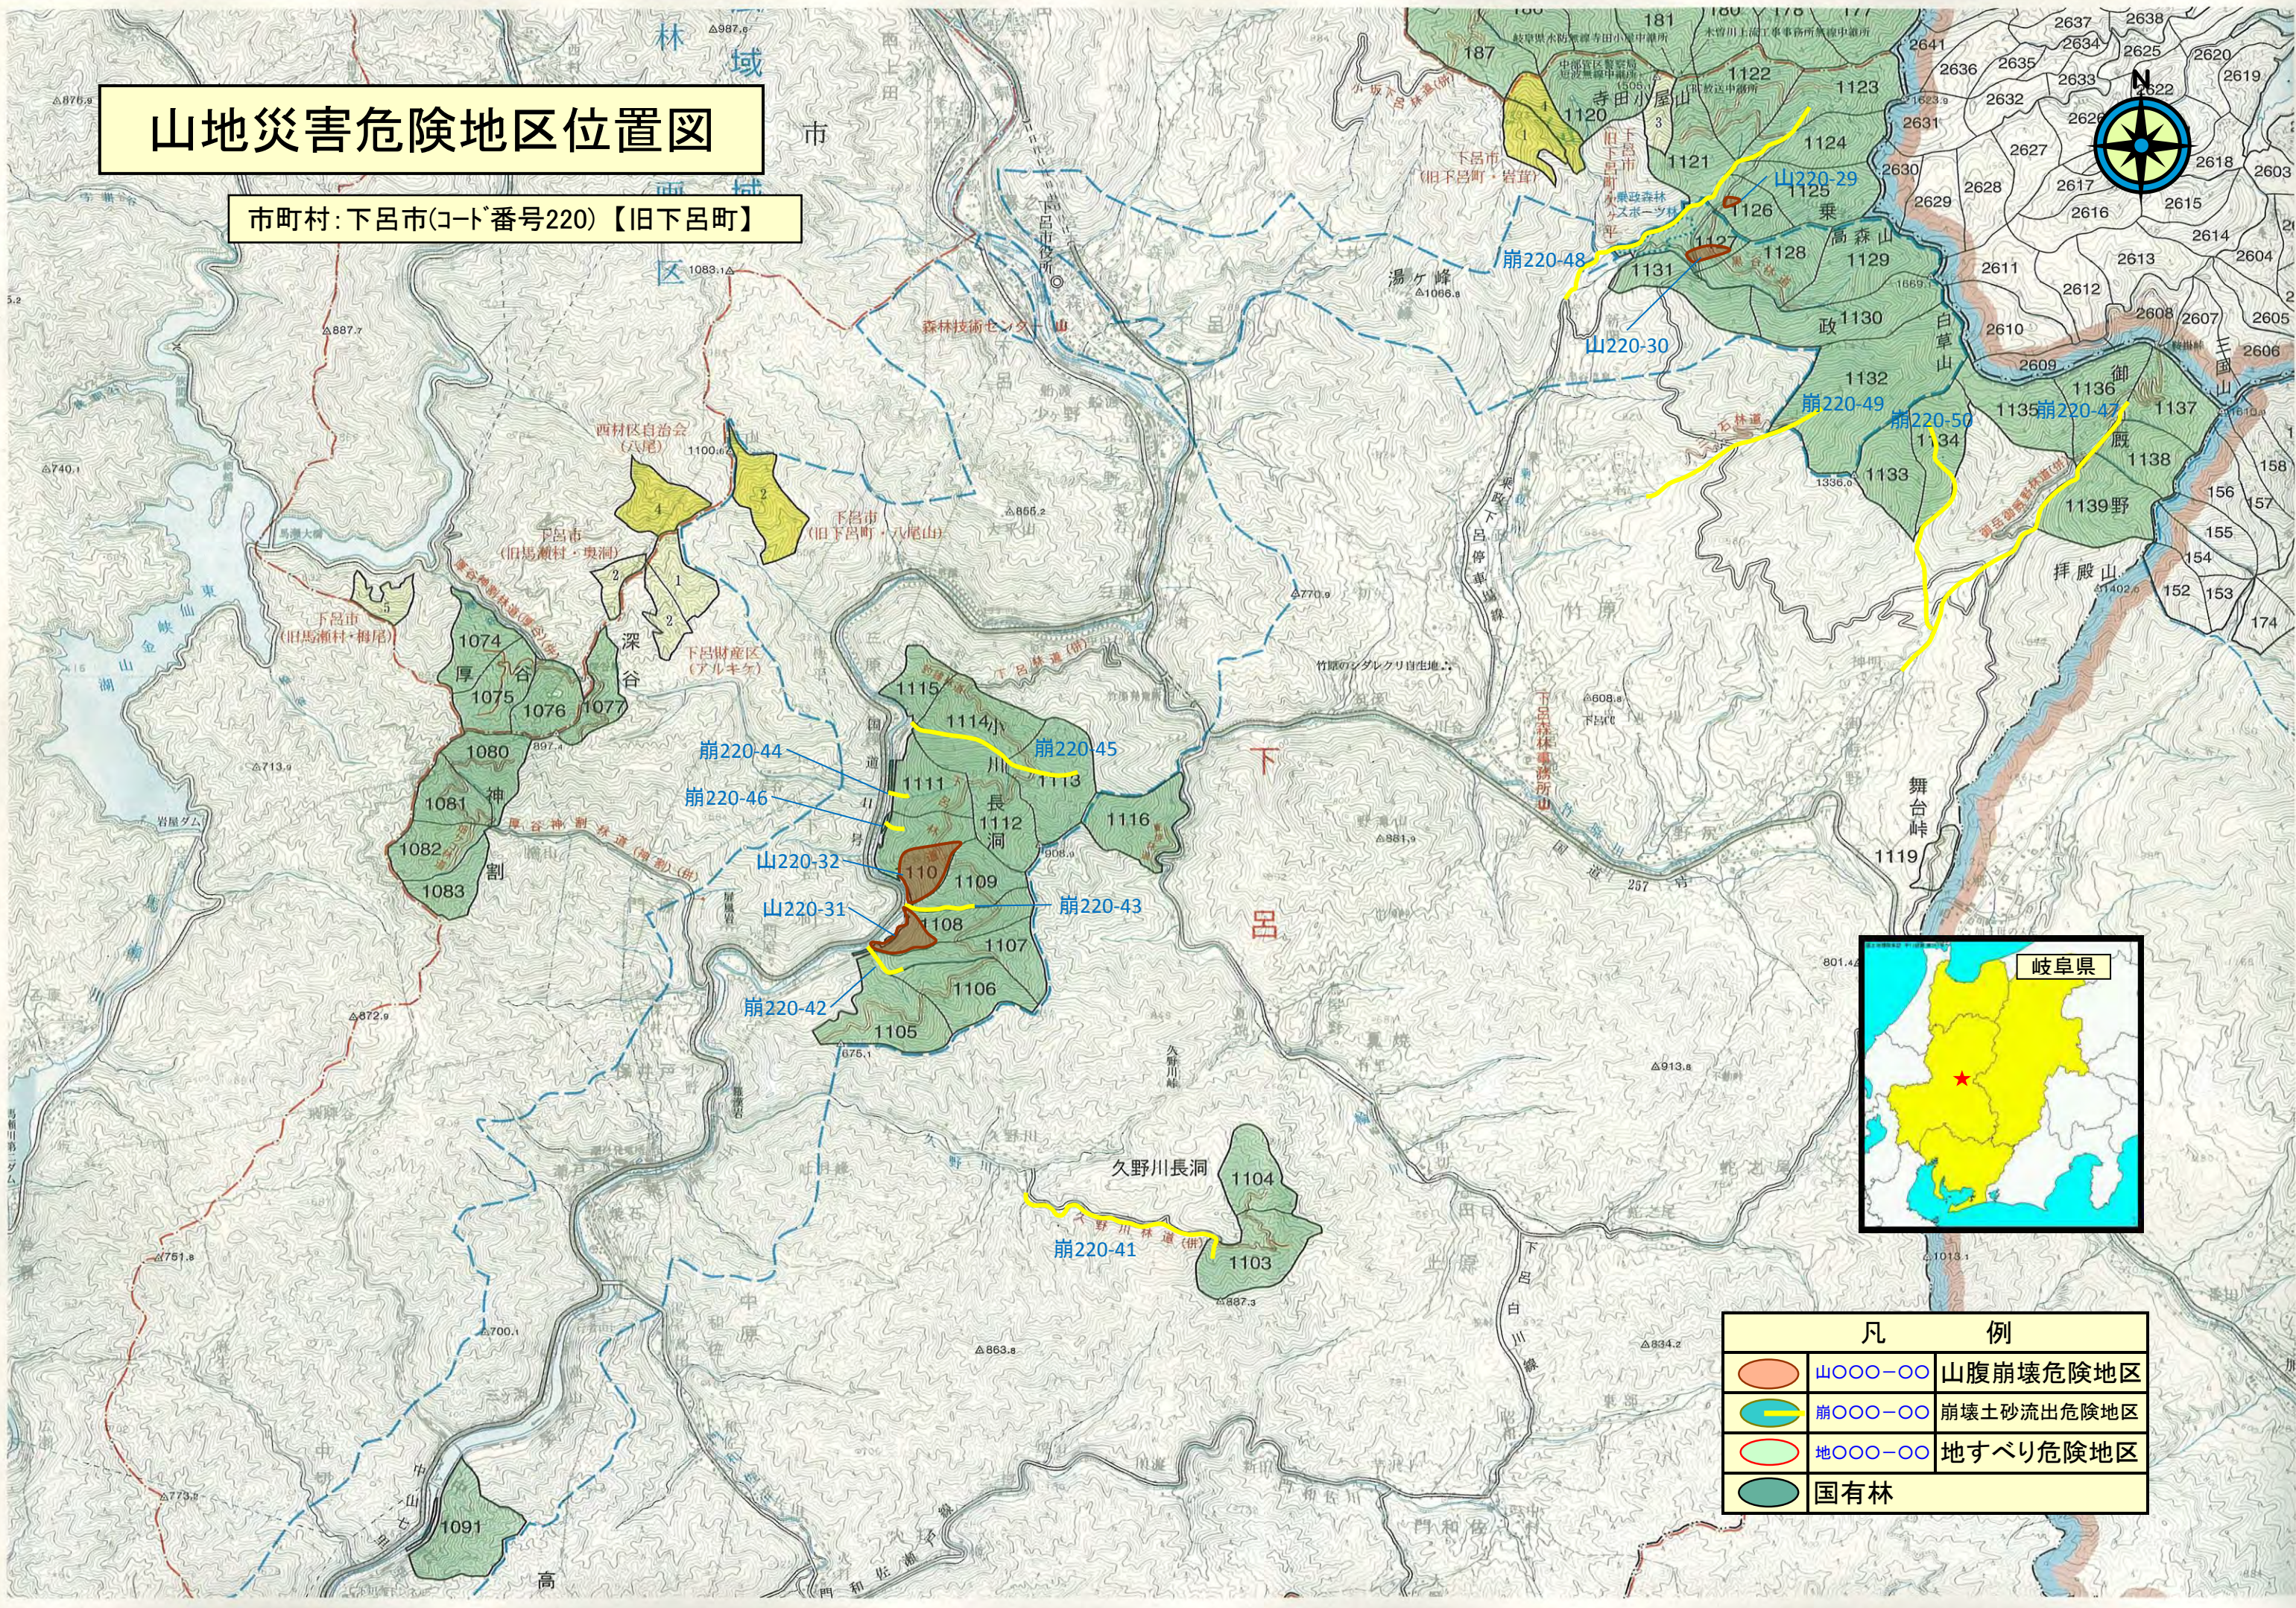

山地災害危険地区位置図

市町村: 下呂市(コード番号220)【旧下呂町】

凡 例	
	山〇〇〇-〇〇 山腹崩壊危険地区
	崩〇〇〇-〇〇 崩壊土砂流出危険地区
	地〇〇〇-〇〇 地すべり危険地区
	国有林