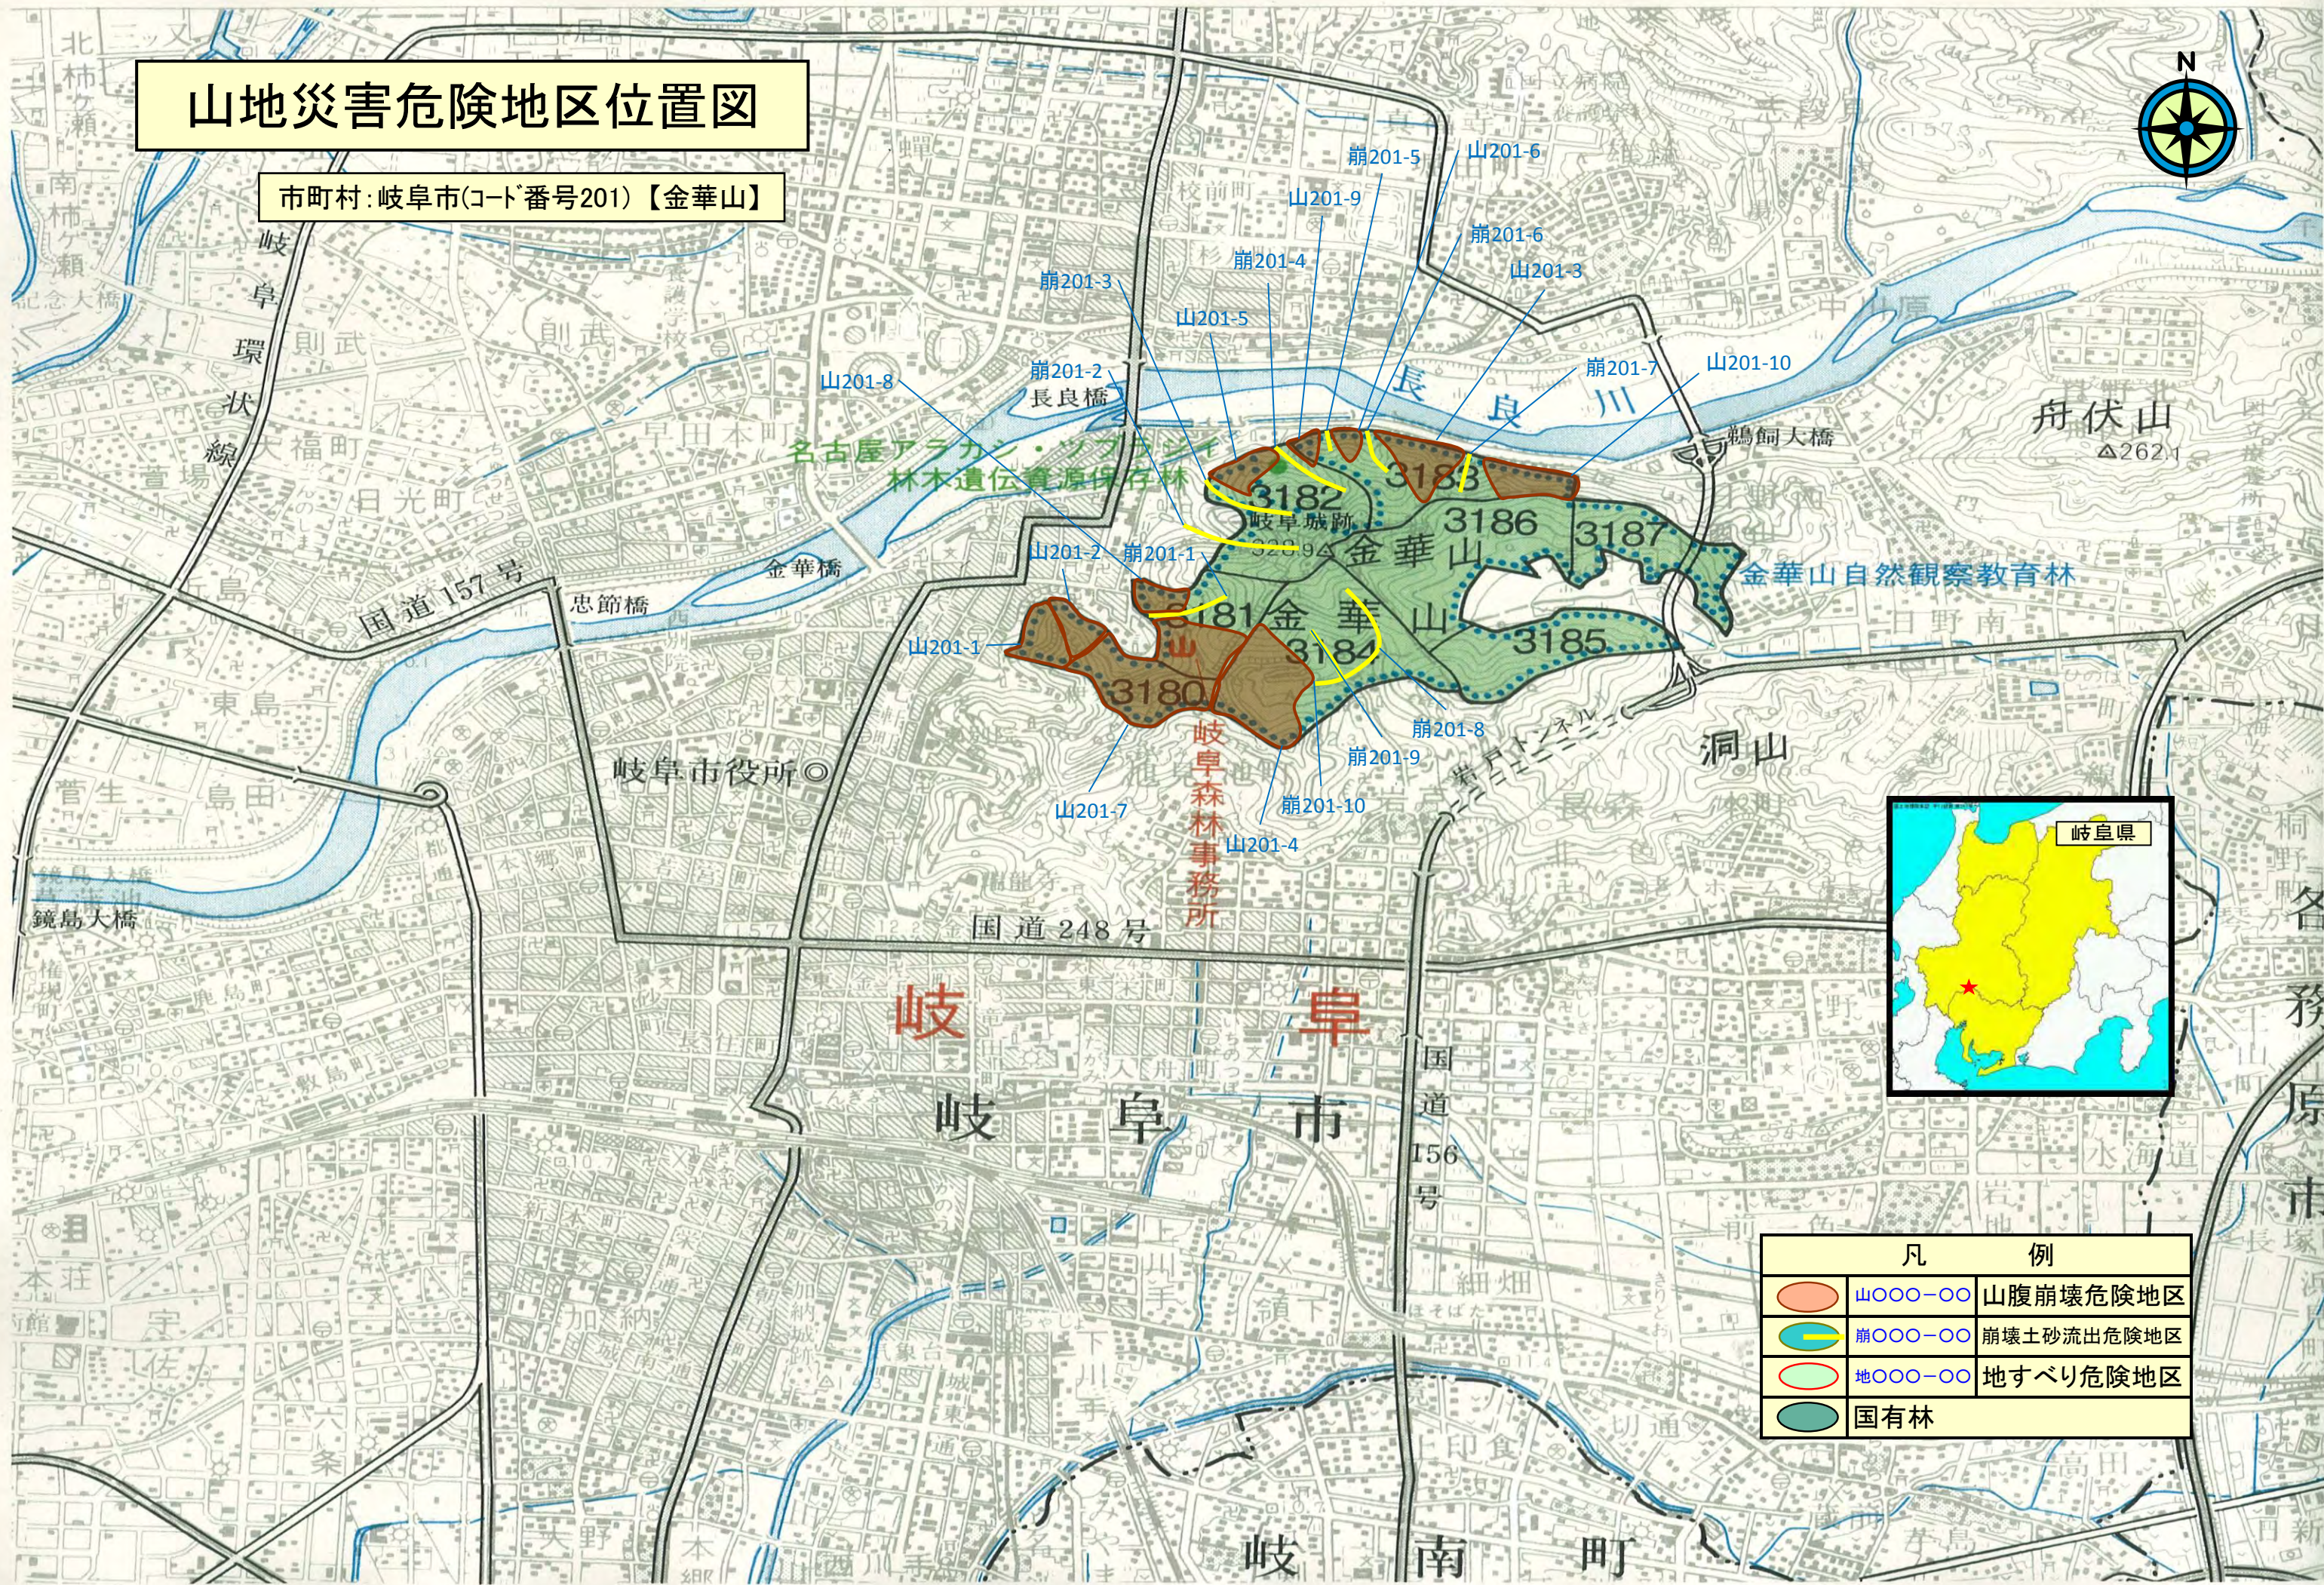

山地災害危険地区位置図

市町村: 岐阜市(コード番号201)【金華山】

凡 例	
	山〇〇〇-〇〇 山腹崩壊危険地区
	崩〇〇〇-〇〇 崩壊土砂流出危険地区
	地〇〇〇-〇〇 地すべり危険地区
	国有林