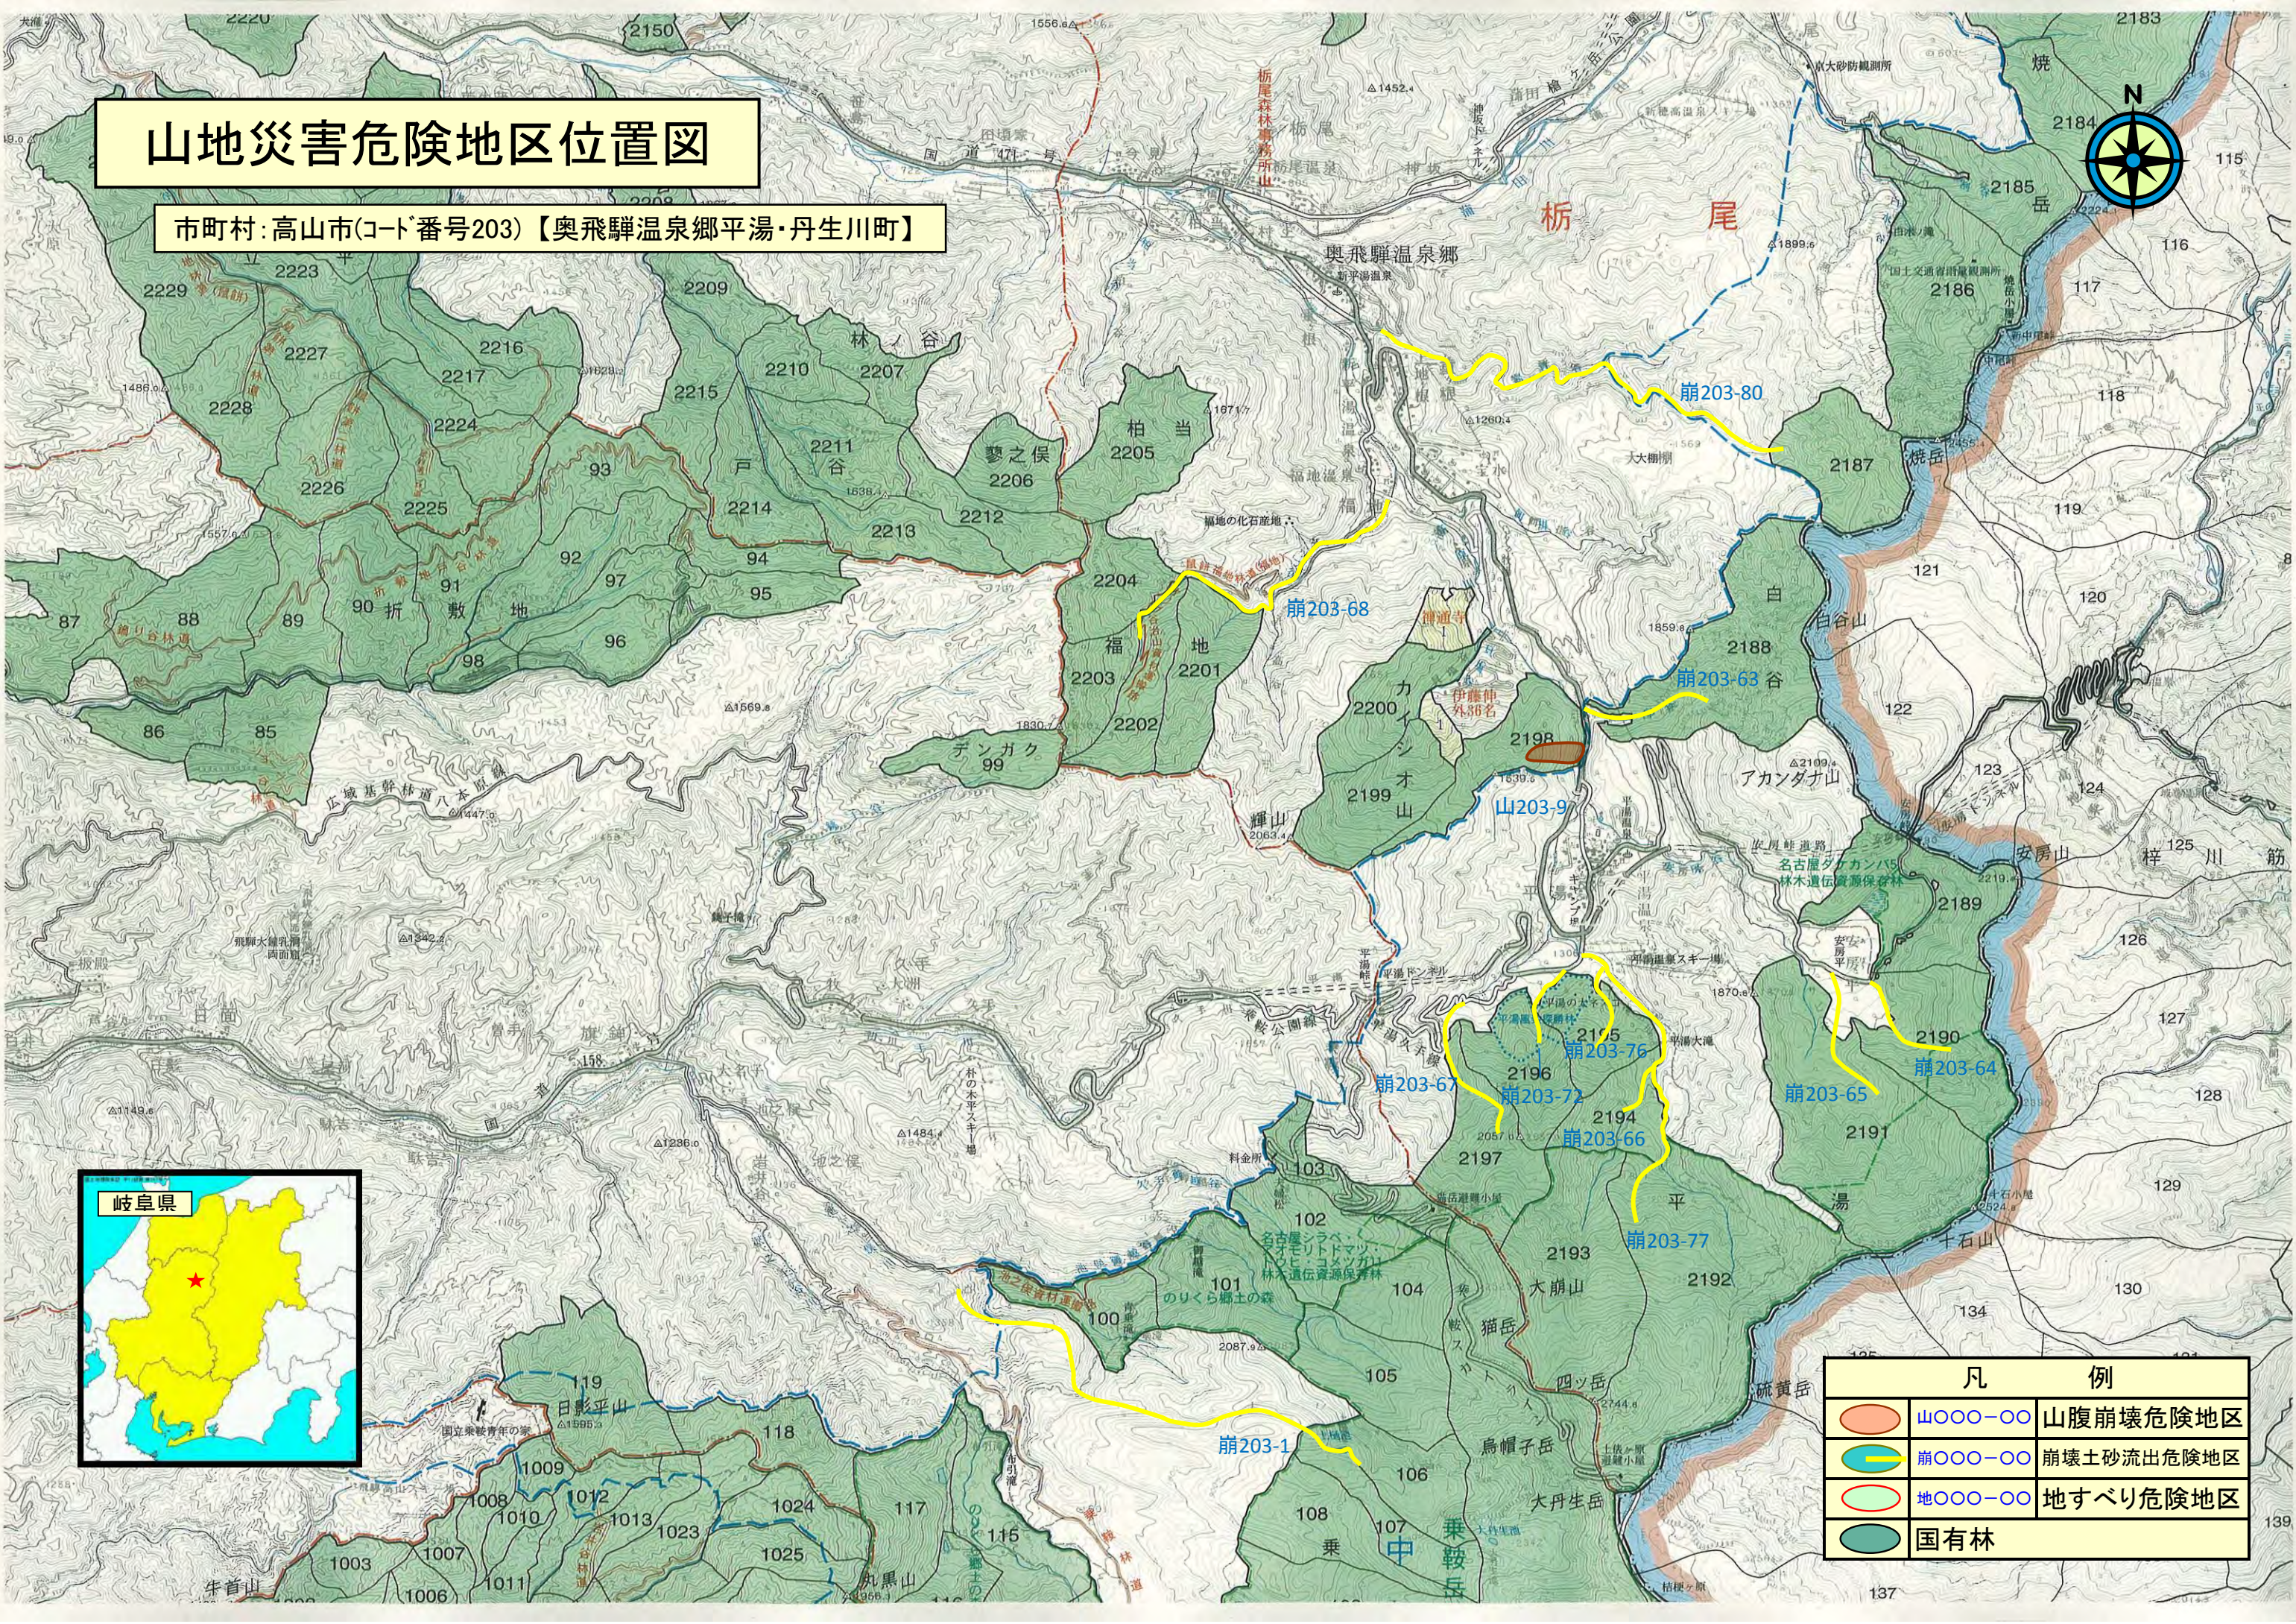

山地災害危険地区位置図

市町村: 高山市(コード番号203)【奥飛騨温泉郷平湯・丹生川町】

凡 例		
	山〇〇〇-〇〇	山腹崩壊危険地区
	崩〇〇〇-〇〇	崩壊土砂流出危険地区
	地〇〇〇-〇〇	地すべり危険地区
	国有林	