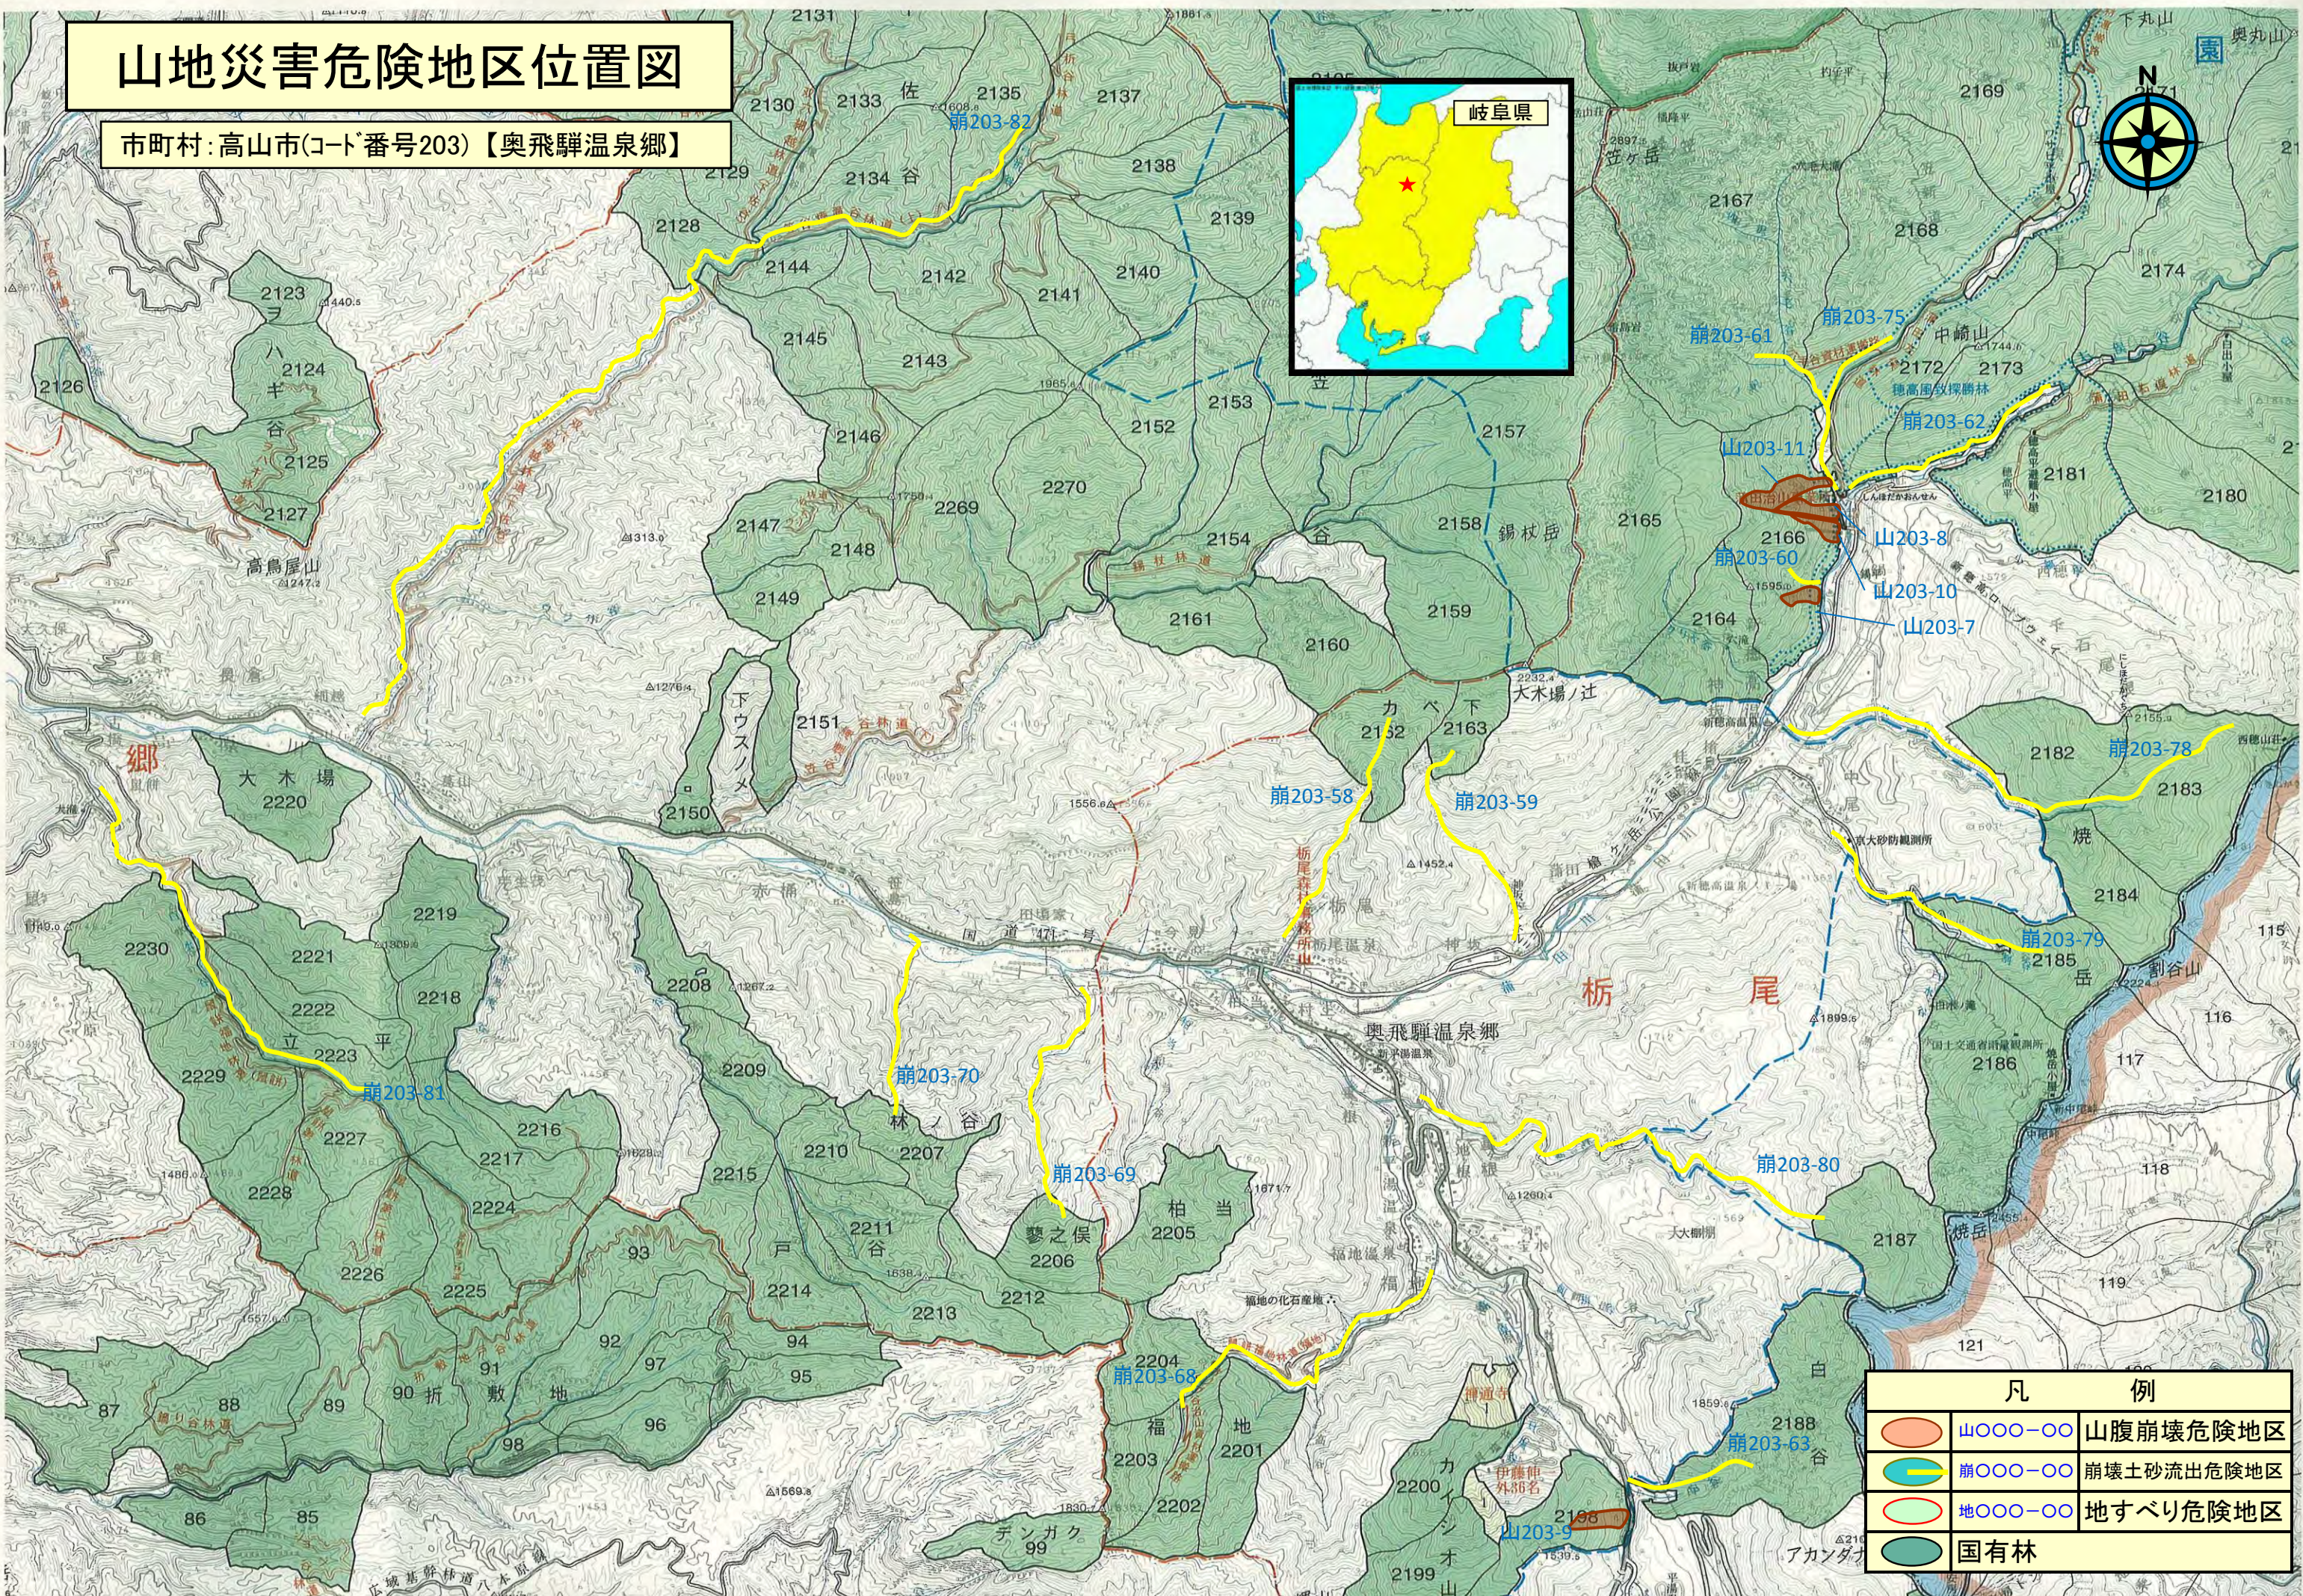

山地災害危険地区位置図

市町村: 高山市(コード番号203)【奥飛騨温泉郷】

凡 例		
	山〇〇〇-〇〇	山腹崩壊危険地区
	崩〇〇〇-〇〇	崩壊土砂流出危険地区
	地〇〇〇-〇〇	地すべり危険地区
		国有林