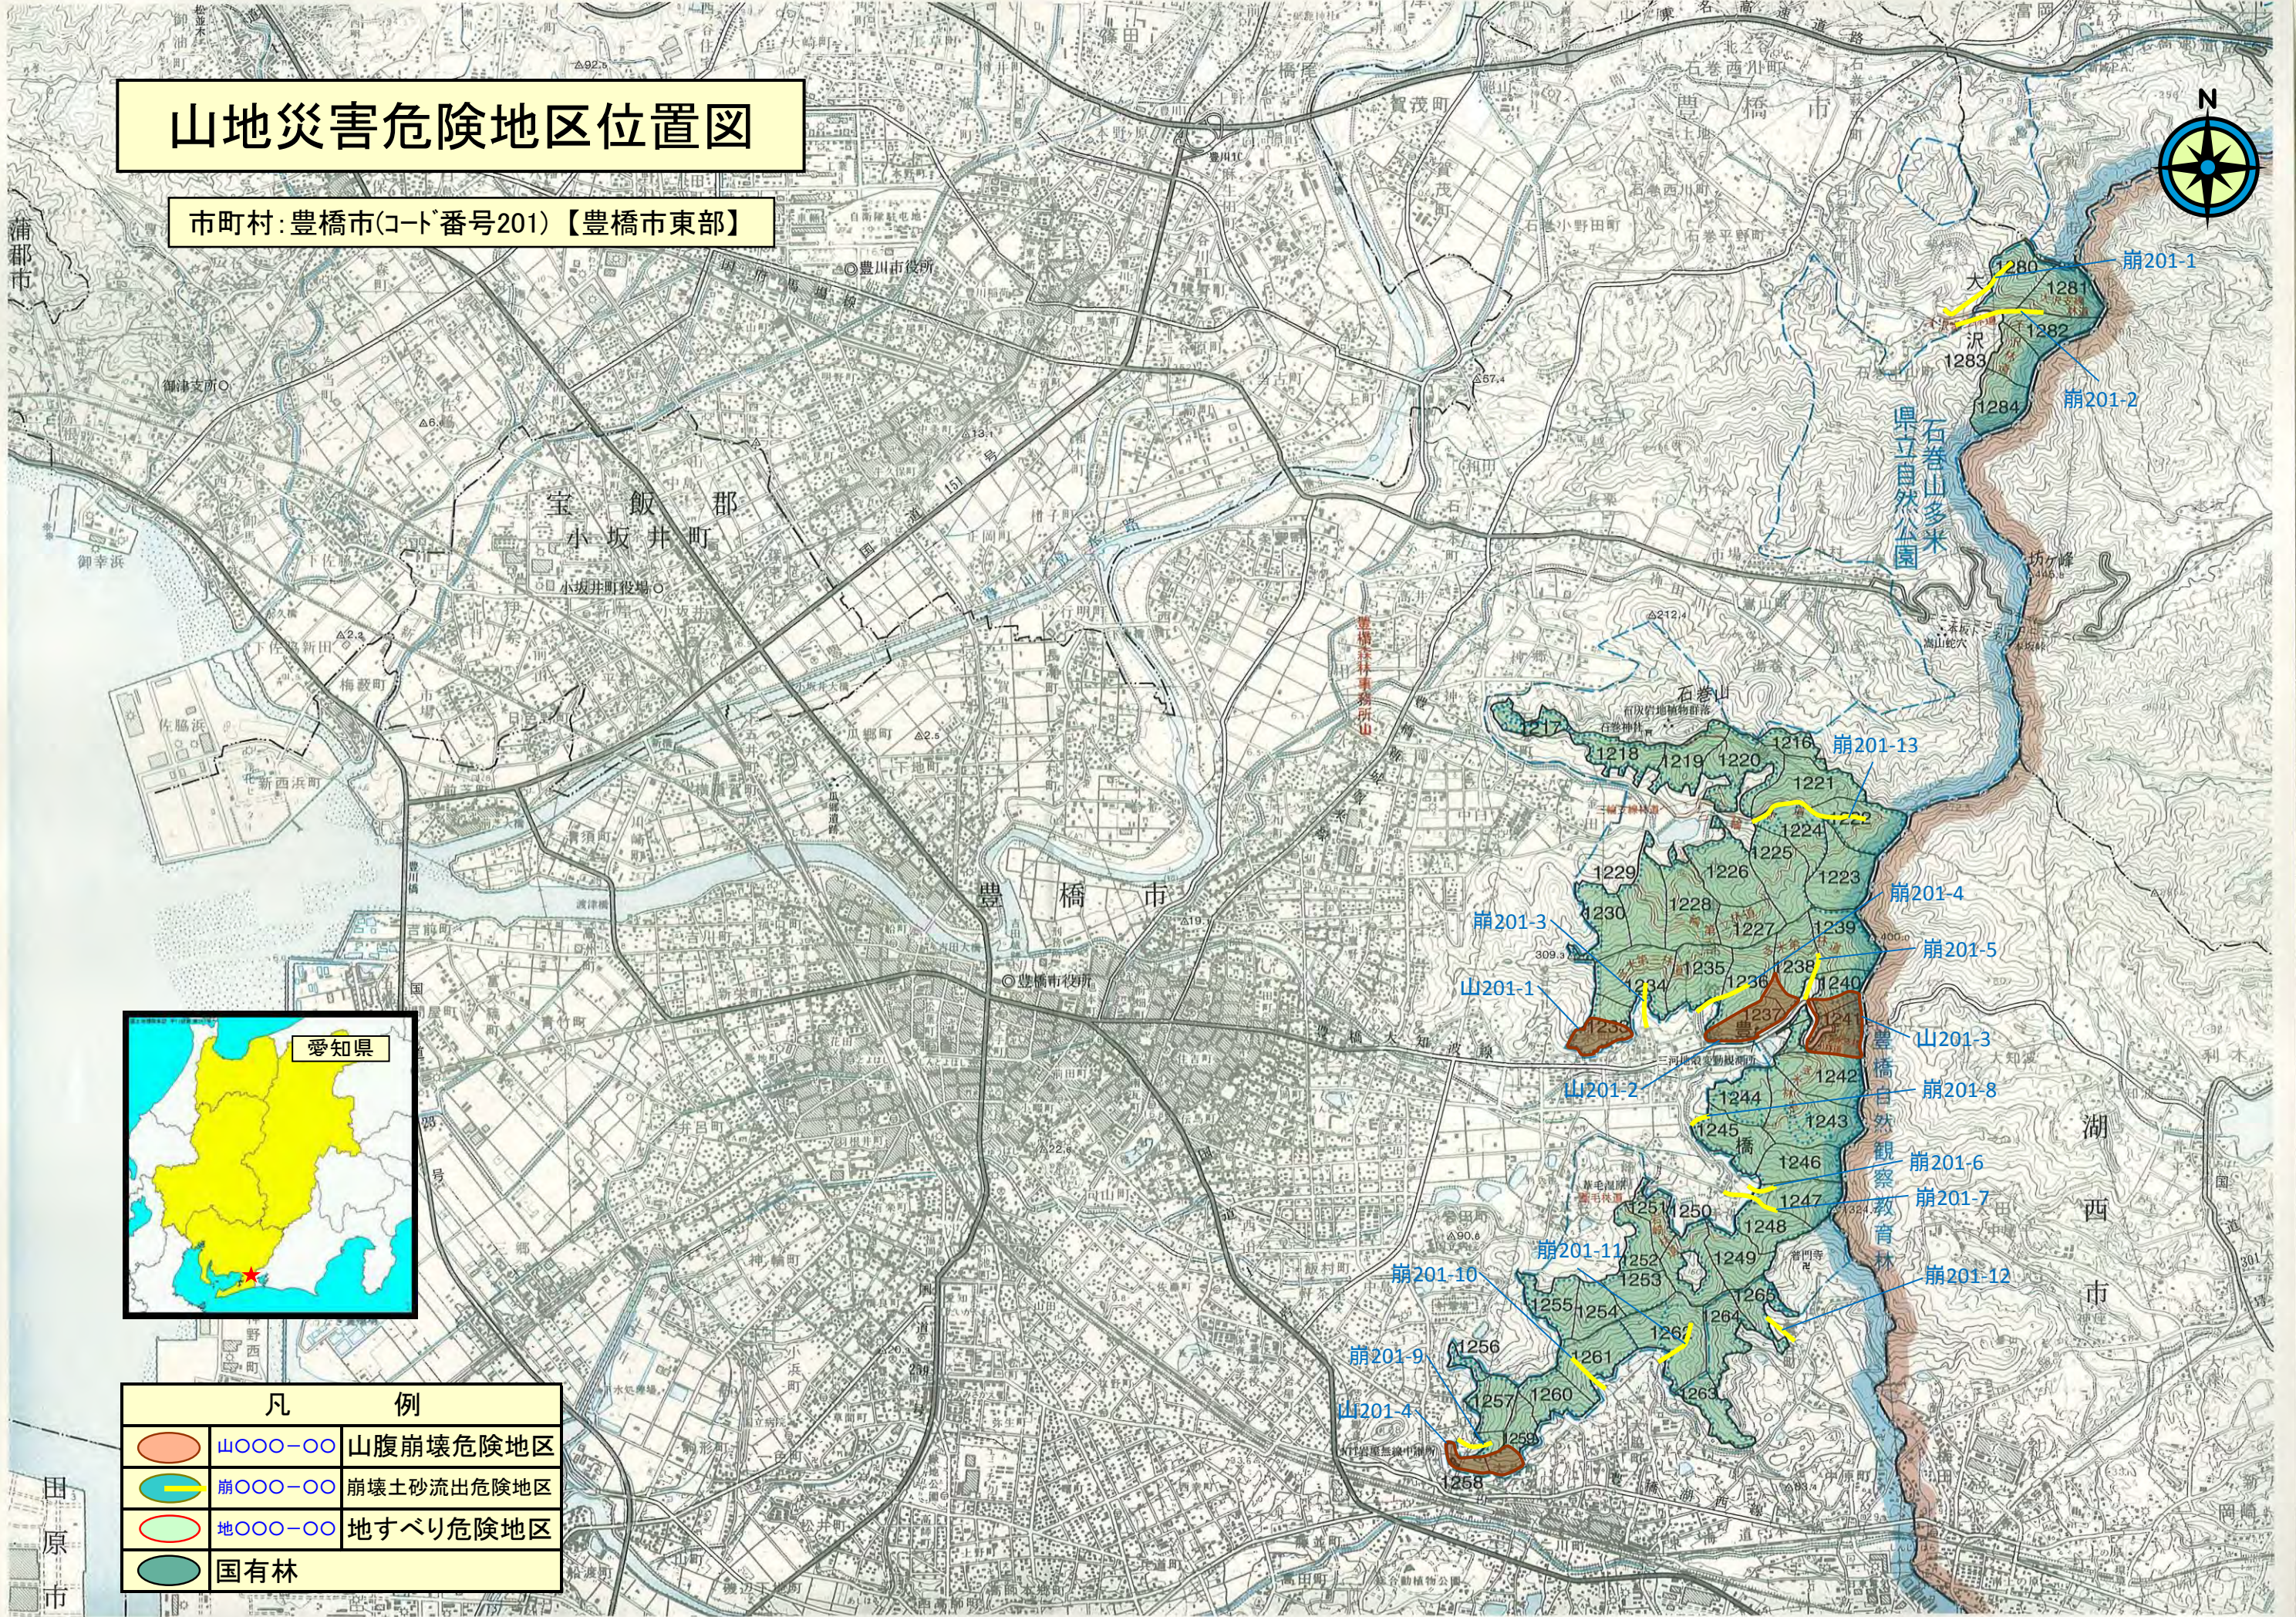

# 山地災害危険地区位置図

市町村: 豊橋市(コード番号201)【豊橋市東部】

凡 例	
	山〇〇〇-〇〇 山腹崩壊危険地区
	崩〇〇〇-〇〇 崩壊土砂流出危険地区
	地〇〇〇-〇〇 地すべり危険地区
	国有林