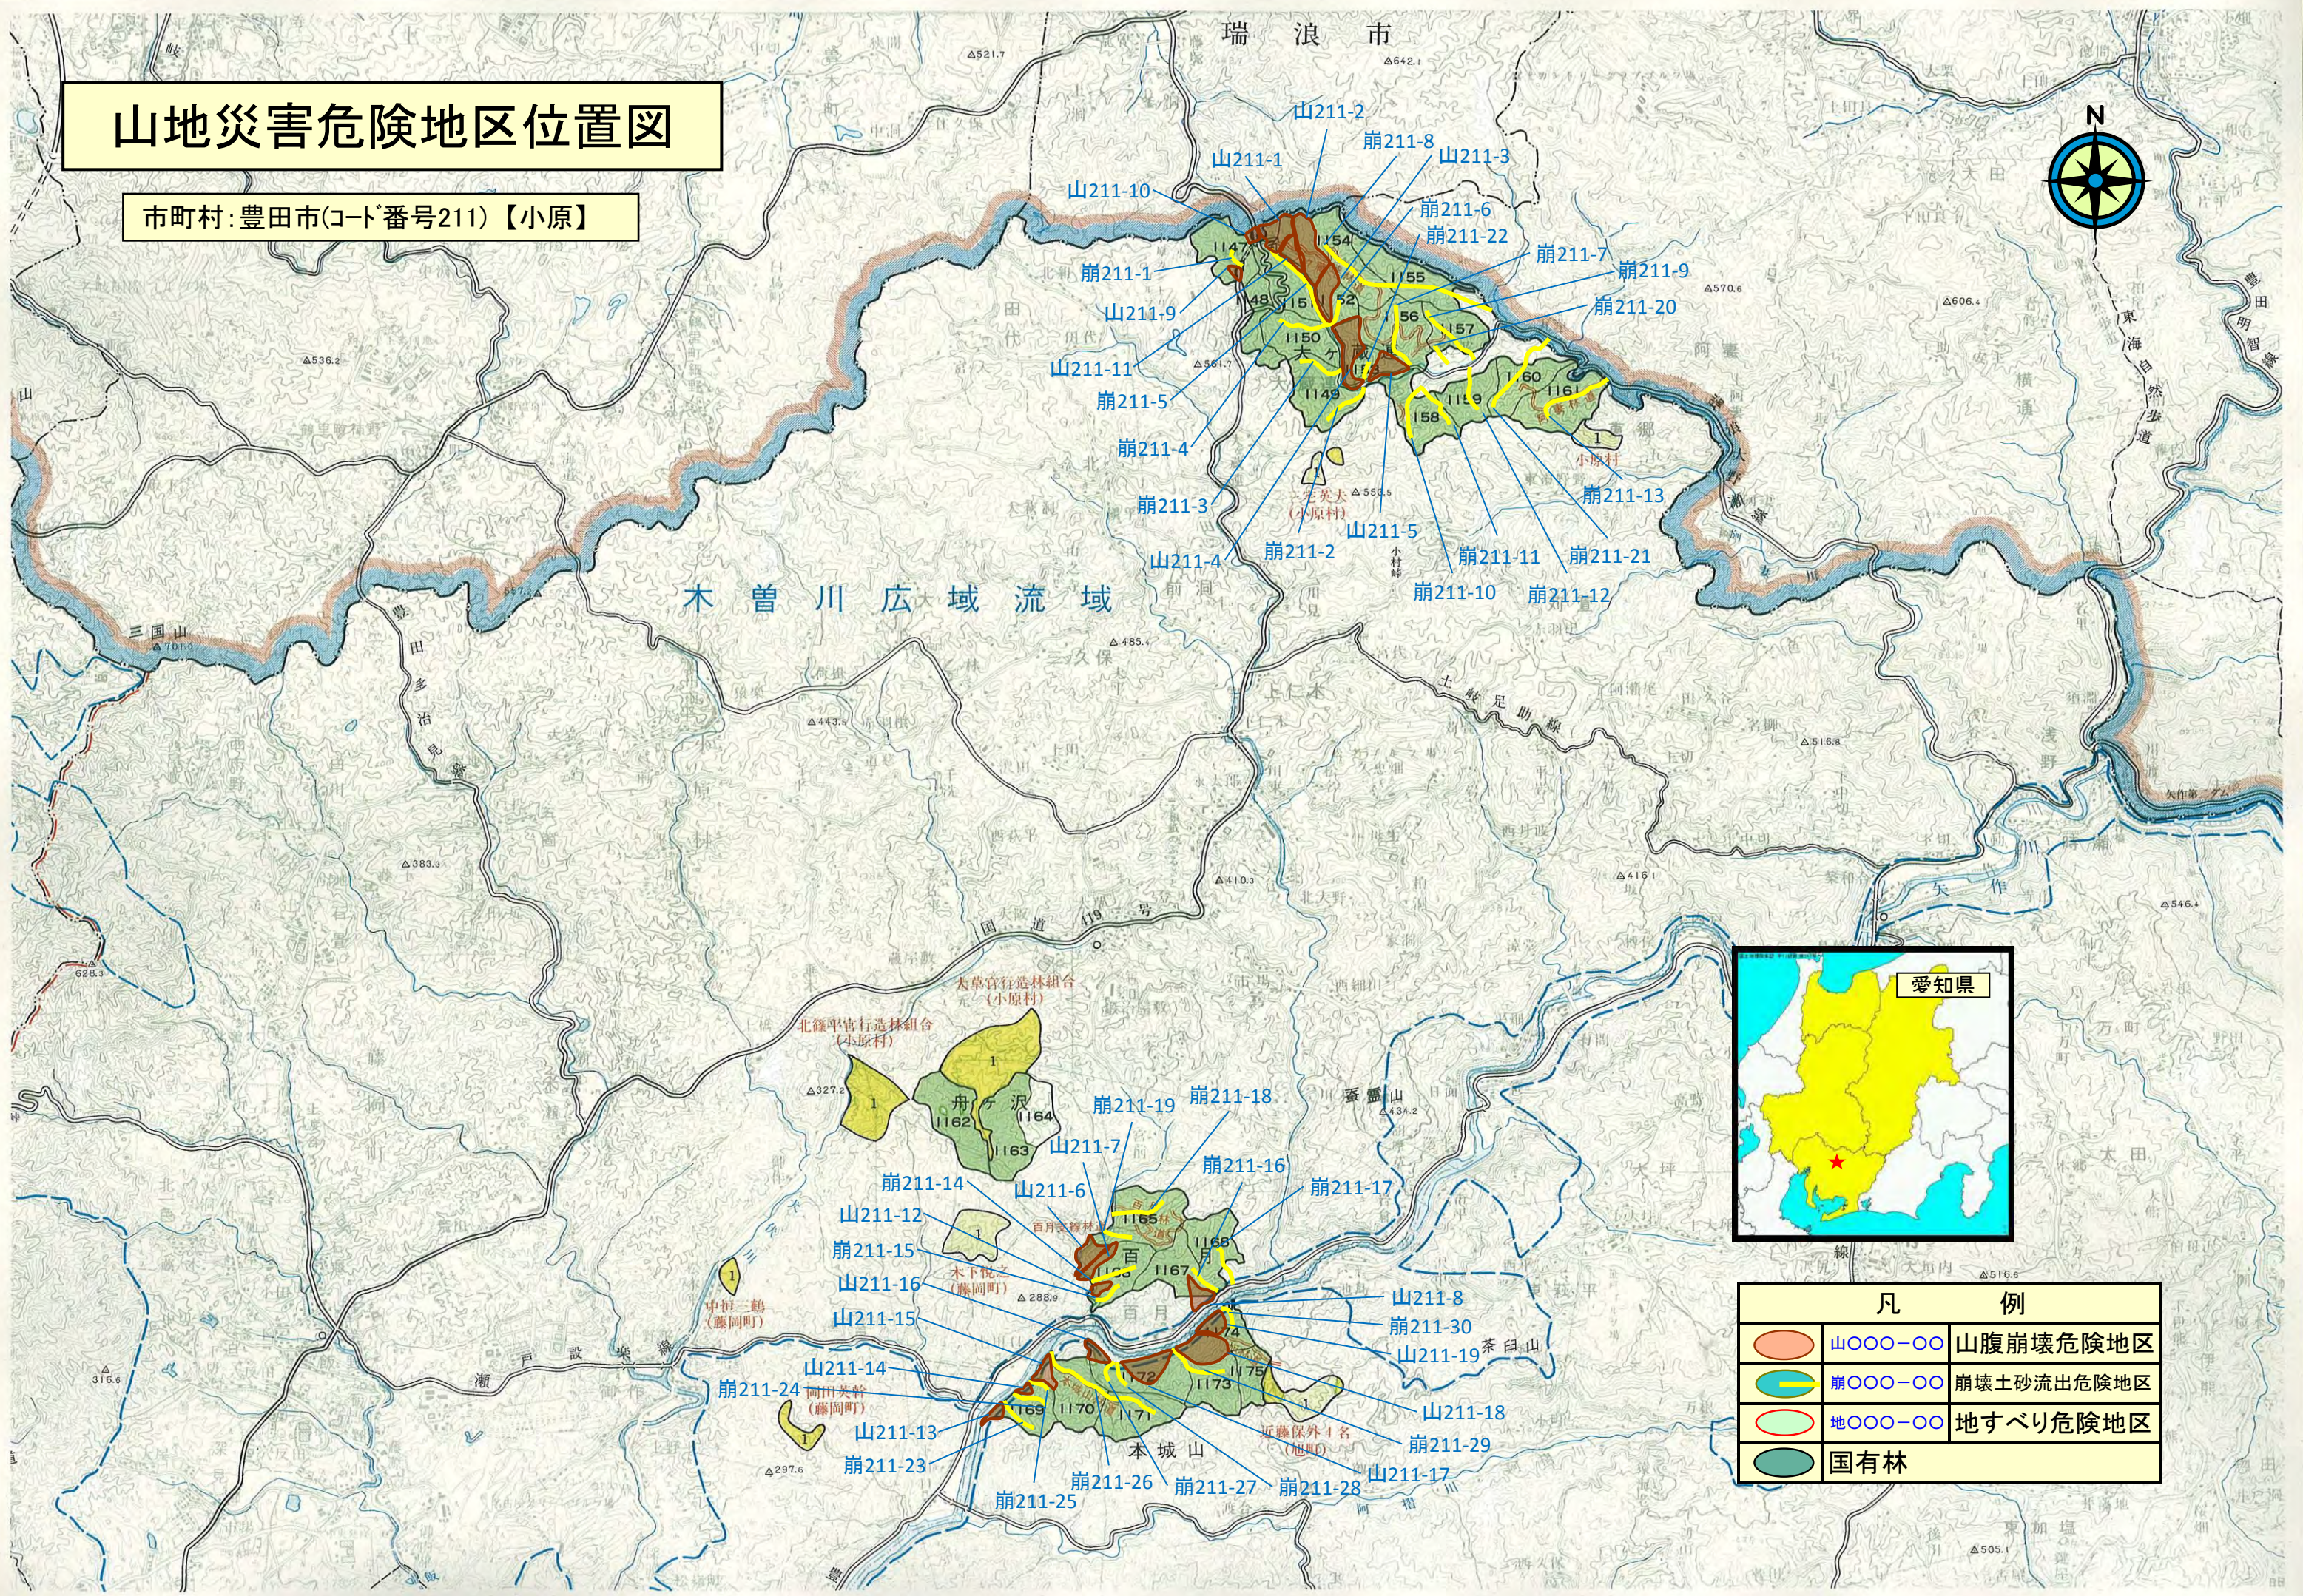

山地災害危険地区位置図

市町村：豊田市(コード番号211)【小原】

木曾川広域流域

凡 例	
	山〇〇〇-〇〇 山腹崩壊危険地区
	崩〇〇〇-〇〇 崩壊土砂流出危険地区
	地〇〇〇-〇〇 地すべり危険地区
	国有林