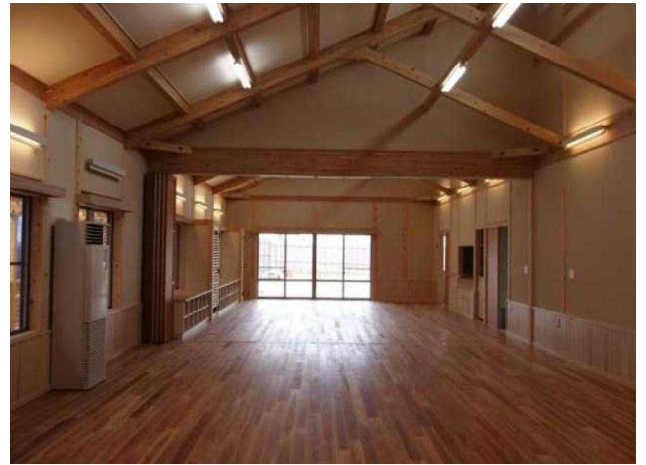

エコビレッジ志段味の集会所（愛知県名古屋市）