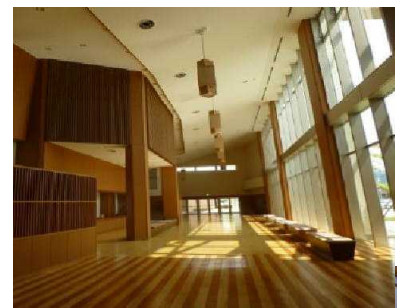

## ④ 地域活動施設

下大池公民館（長野県山形村）

野坂田地域交流センター（長野県飯山市）

小原地域交流施設（長野県伊那市）

上山区民センター（長野県飯田市）

青年の家（長野県木祖村）

こくふ交流センター（岐阜県高山市）

ふれあいのやかた かしも（岐阜県中津川市）