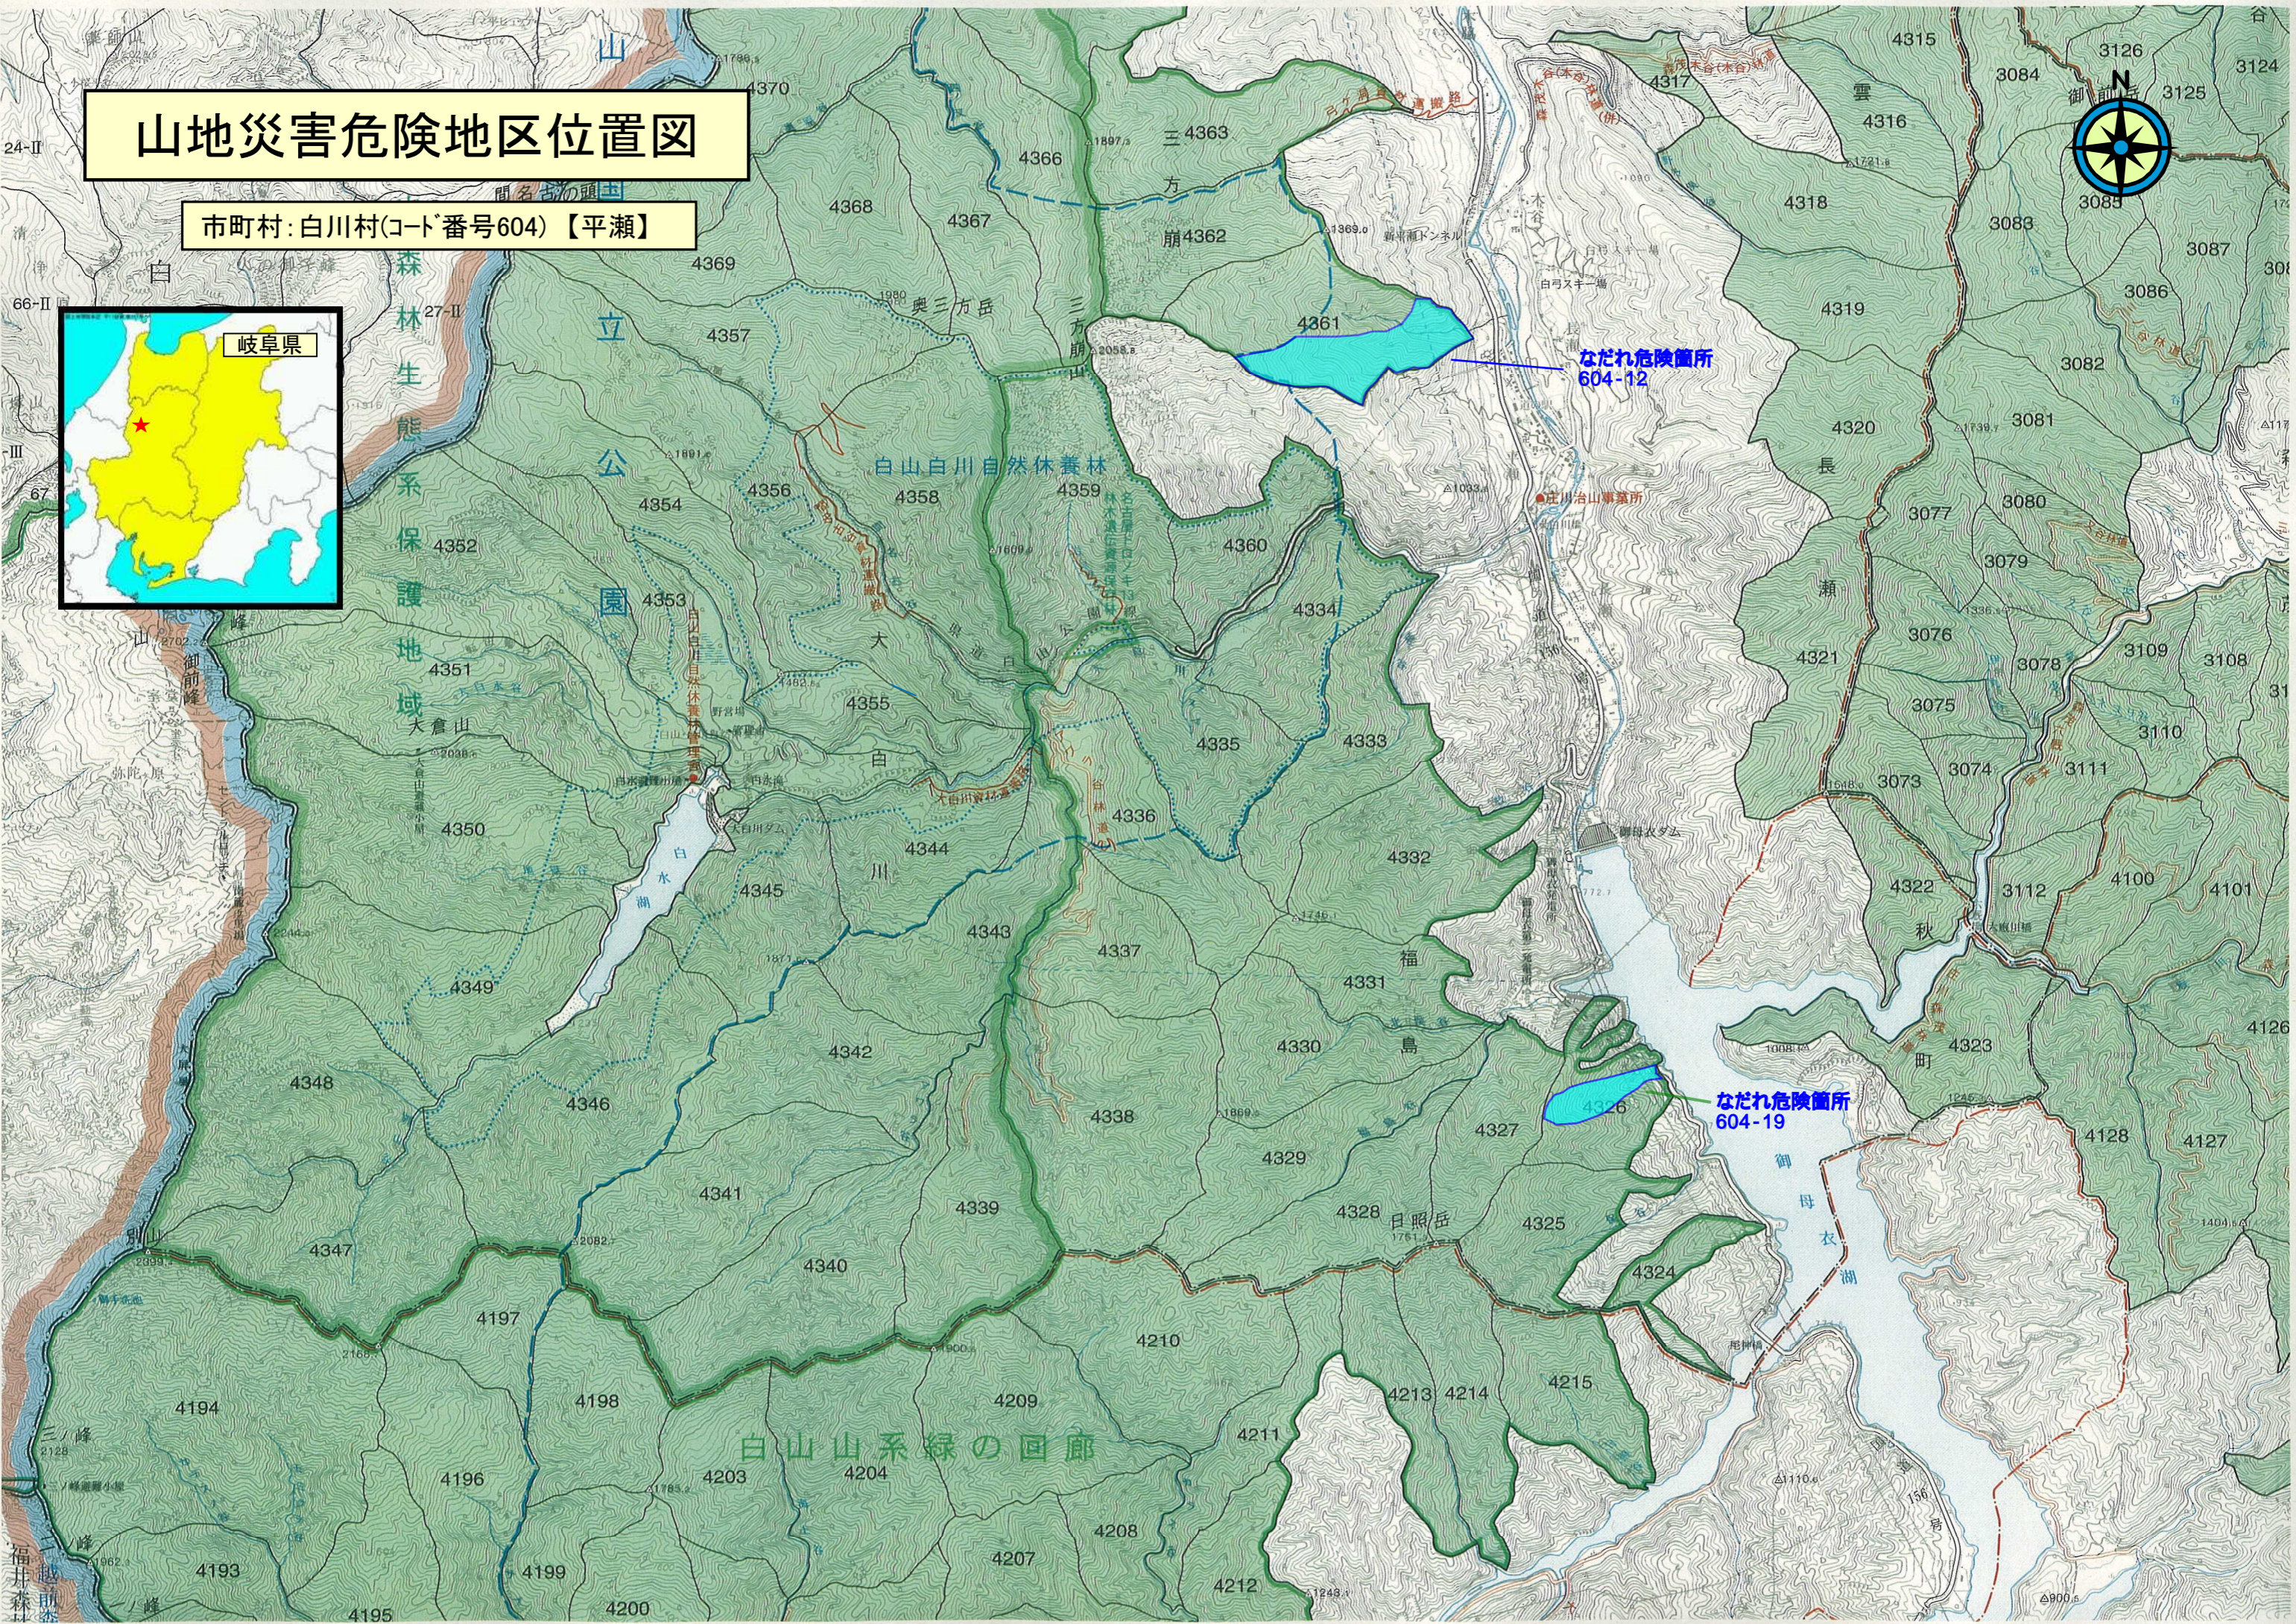

山地災害危険地区位置図

市町村:白川村(コード番号604)【平瀬】

岐阜県

白山白川自然休養林

白山山系緑の回廊

なだれ危険箇所
604-12

なだれ危険箇所
604-19