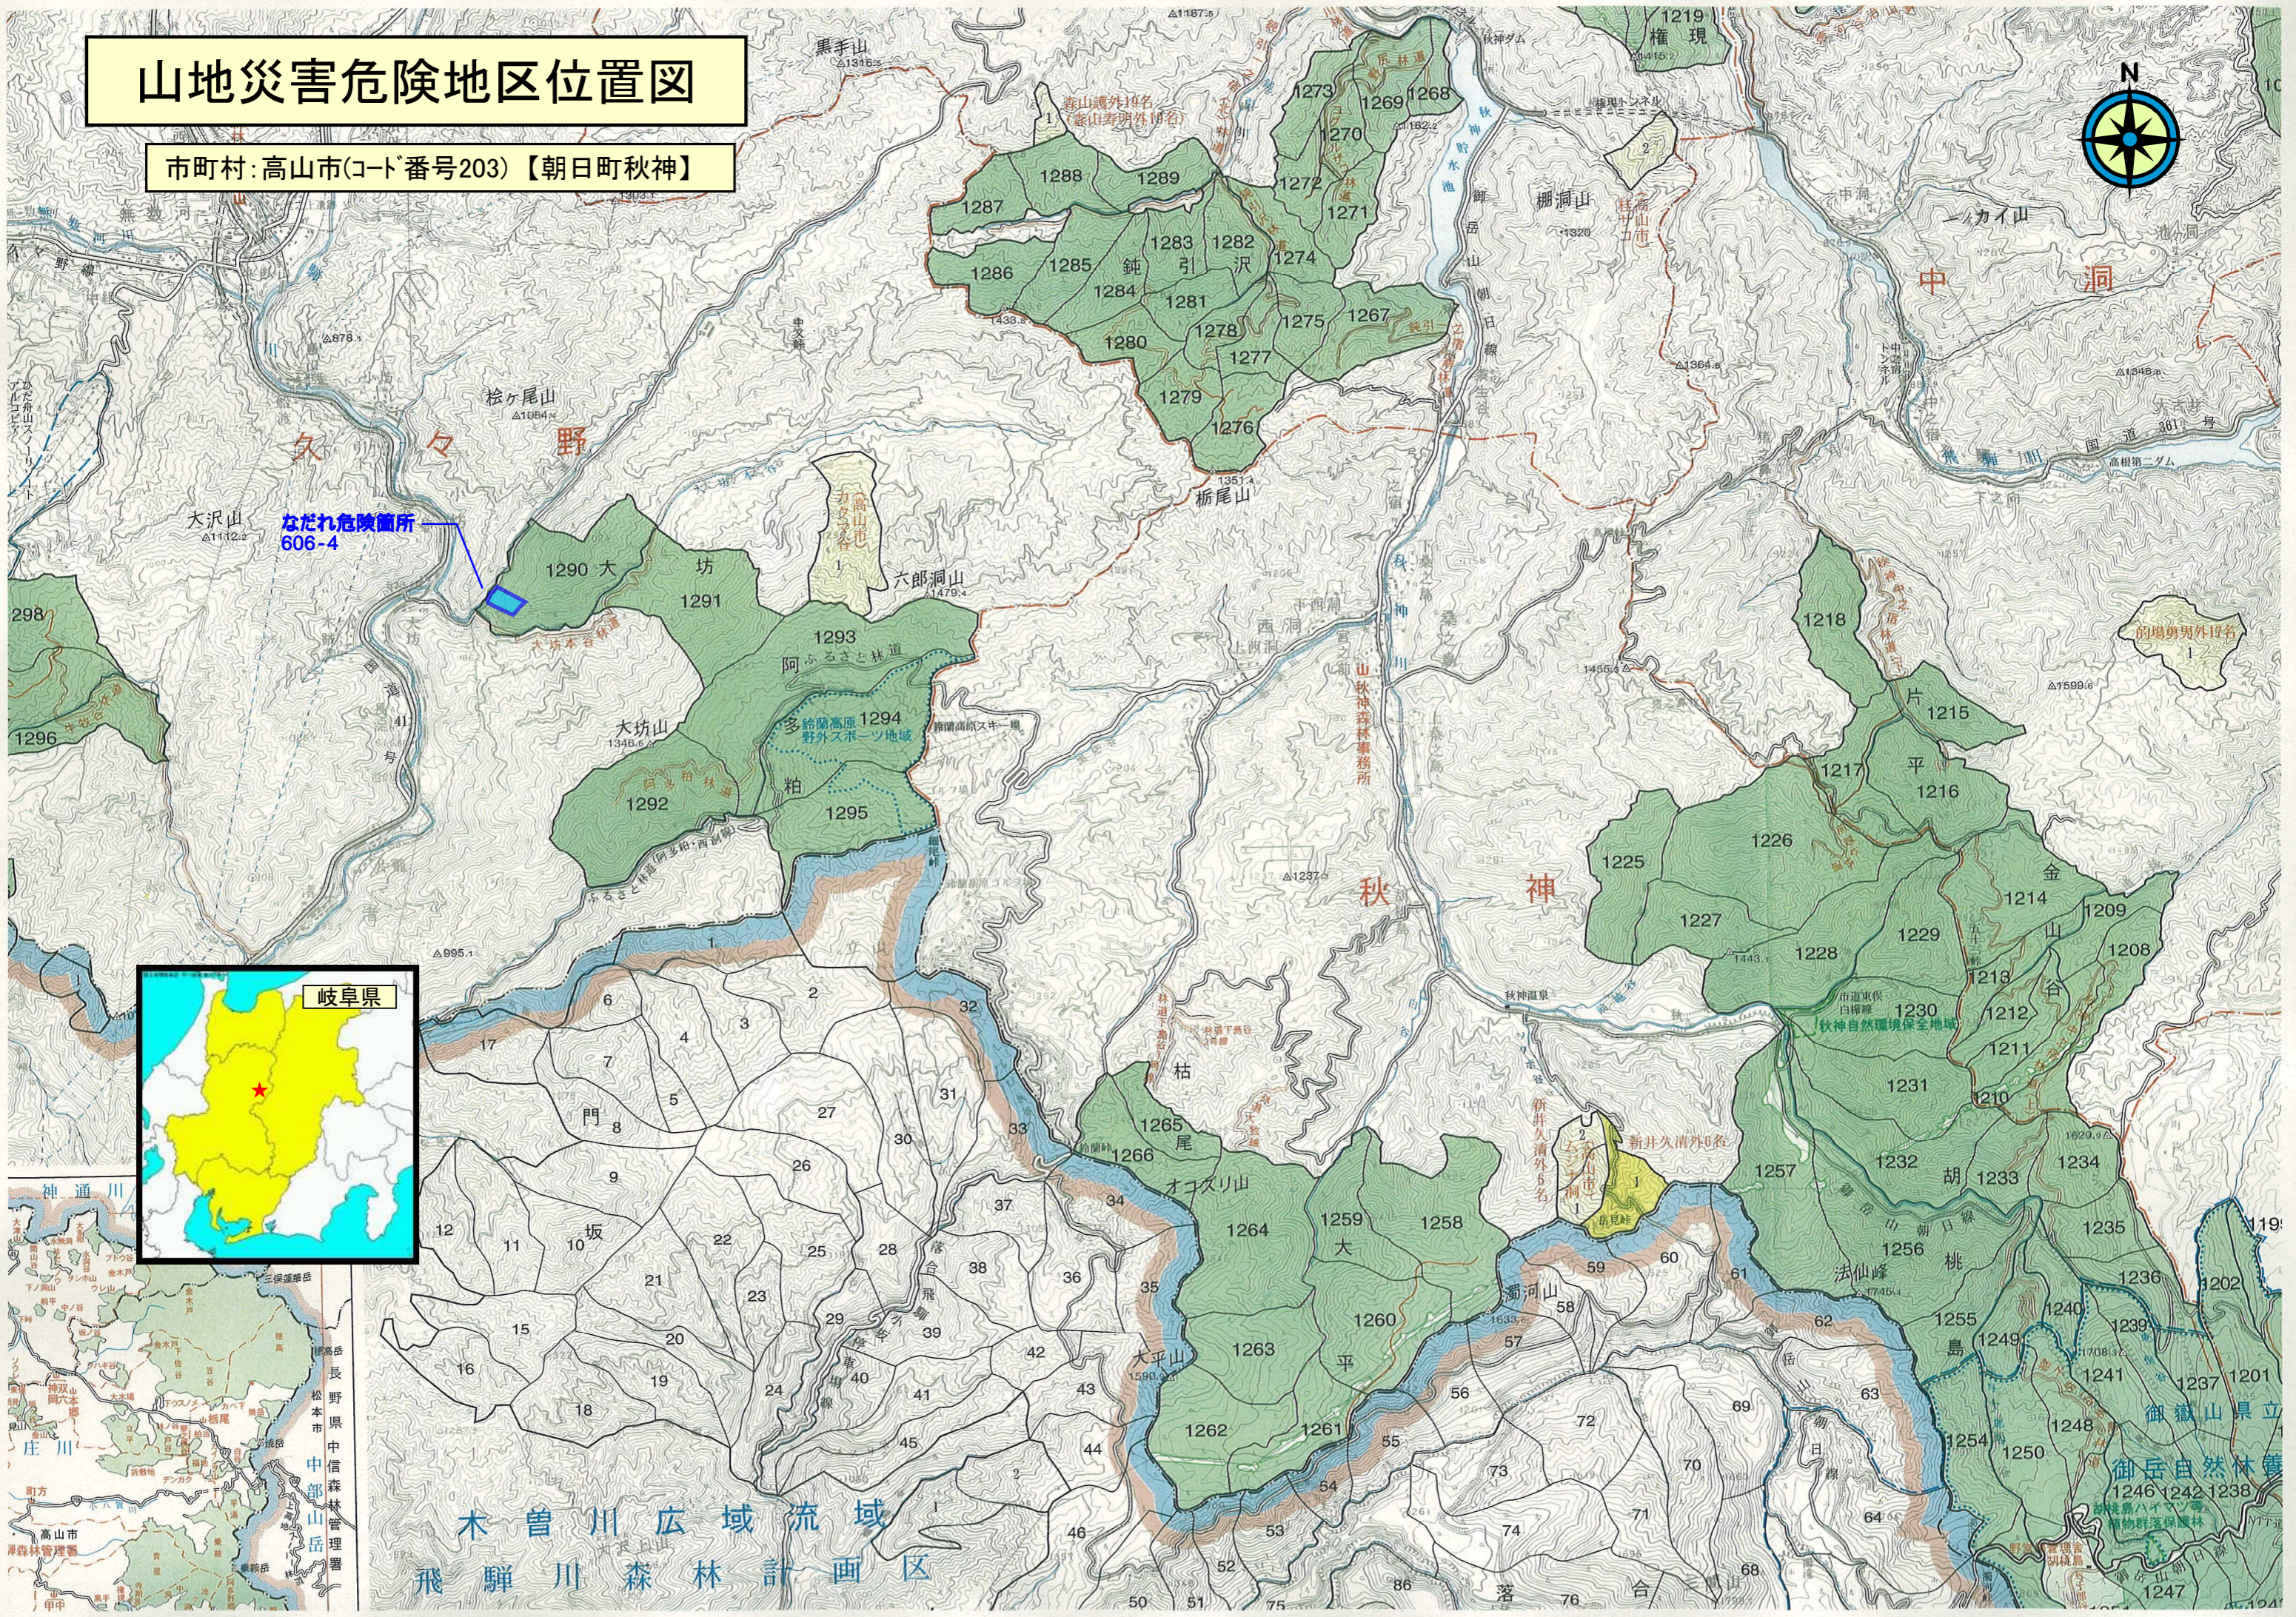

山地災害危険地区位置図

市町村: 高山市(コト番号203)【朝日町秋神】

岐阜県

木曾川広域流域
飛騨川森林計画区

御嶽山県立
御岳自然林
1246 1242 1238