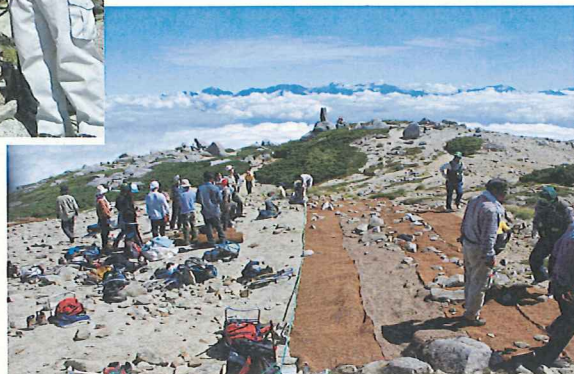

平成21年8月 7日  
中部森林管理局

頂上山荘横鞍部周辺における植生復元作業のボランティア募集

中央アルプス木曾駒ヶ岳周辺では、登山者の入り込み増加が誘因と考えられる踏み荒らし等によって、高山植物の荒廃が進行しています。加えて大量の降雨、降雪による砂礫の移動や強風が植生の荒廃に拍車をかけています。

こうした貴重な高山植物の衰退を食い止め、植生復元を図るための作業に従事いただけるボランティアを募集します。

|                    |                                                                           |
|--------------------|---------------------------------------------------------------------------|
| 実施日                | 平成21年9月2日(水) (予備日:4日)                                                     |
| 集合場所               | 駒ヶ根市 菅の台バスセンター 7時30分 集合                                                   |
| 作業場所               | 頂上山荘横鞍部周辺                                                                 |
| 作業内容               | (1) 植生マット(約5kg)の運搬(ロープウェイ千畳敷駅から頂上山荘横鞍部まで)<br>(2) 植生マットの敷設(専門家の指導にもとづいて実施) |
| 募集定員               | 20名。(先着順)                                                                 |
| 参加費                | 1,100円(保険代を含む)<br>*菅の台バスセンターの駐車場に車を駐車する場合は、1台当たり400円が別途必要                 |
| 申込み期限              | 平成21年8月18日(火)17時まで                                                        |
| 申込み先<br>(問い合わせを含む) | 中部森林管理局 木曾森林環境保全ふれあいセンター<br>電話 0264-22-2122(藤田)<br>090-8009-5366(眞田)      |
| その他                | (1) 植生マット運搬用の背負子等は、当方で用意します。<br>(2) 登山及び作業のできる服装・雨具等及び昼食の用意をお願いします。       |