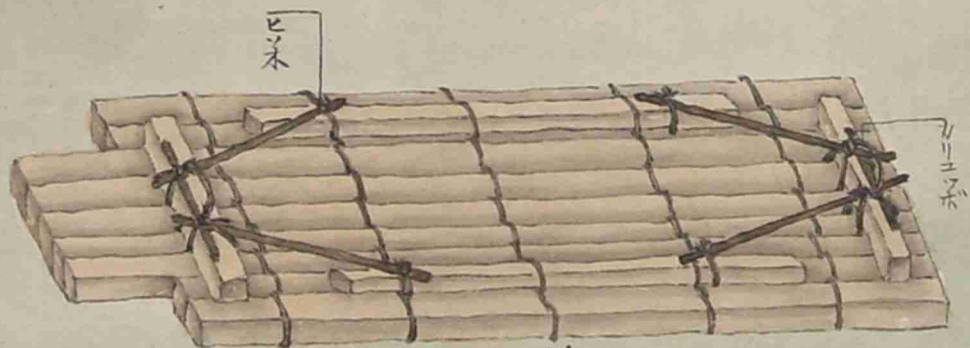

看儿也

尾張國犬山美濃國圓城寺三ノ来カハリ尾張國白鳥津

樽組立之圖

樽 楪

樽 装束木