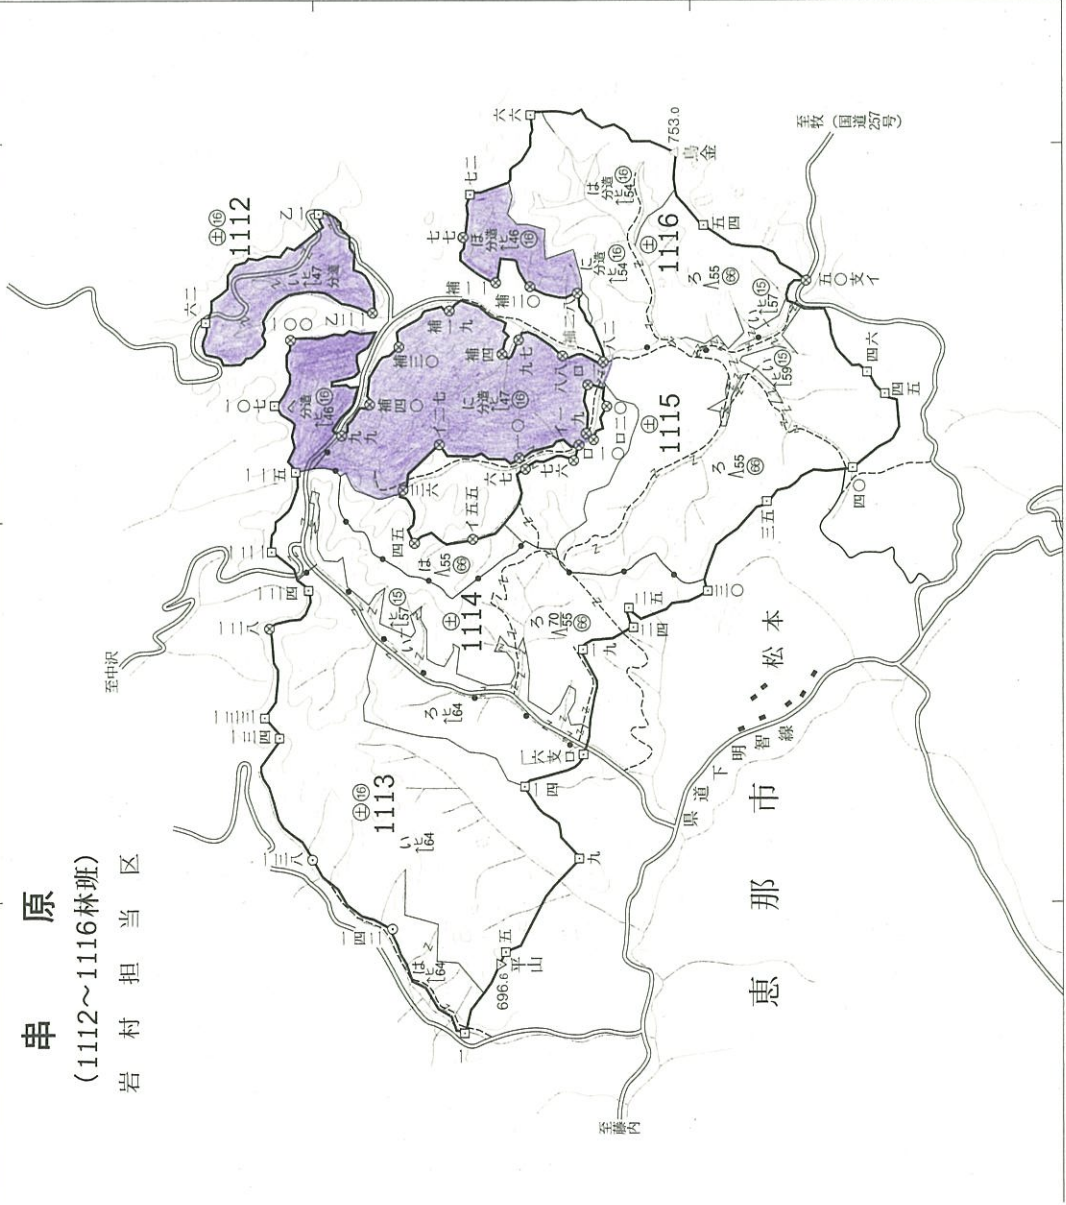

H28~H32年度 立木販売予定箇所 東濃署

明知
(1111林班)
岩村担当区

小里
(1117~1127林班)
岩村担当区

串原
(1112~1116林班)
岩村担当区

中津川市

阿木恵那
(1026~1039・1041~1051林班)
恵那担当区