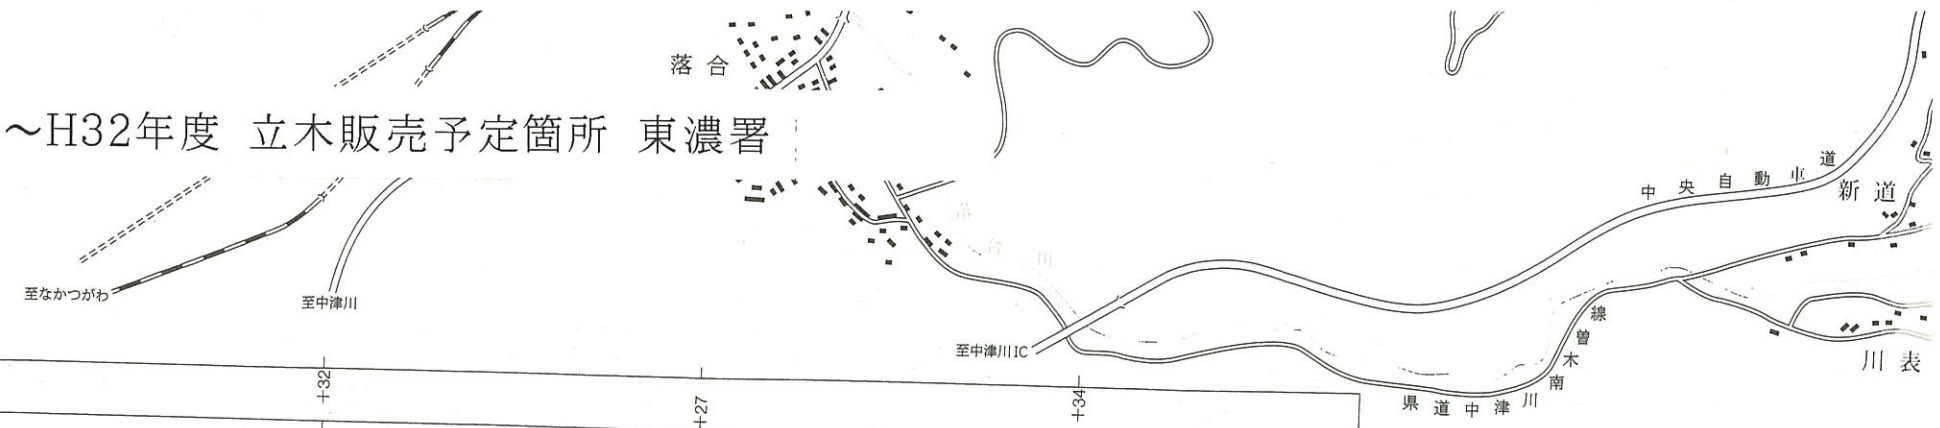

H28~H32年度 立木販売予定箇所 東濃署

位置図
1:500,000

岩 村
(1098~1110林班)
岩村担当区

湯舟沢
(2201~2270林班)(222
神坂担当区

	H28年度	分収育林契約満了箇所
	H29年度	
	H30年度	
	H31年度	
	H32年度	
	H28年度 立木販売予定箇所	
	H28~32年度 分収造林契約満了箇所	