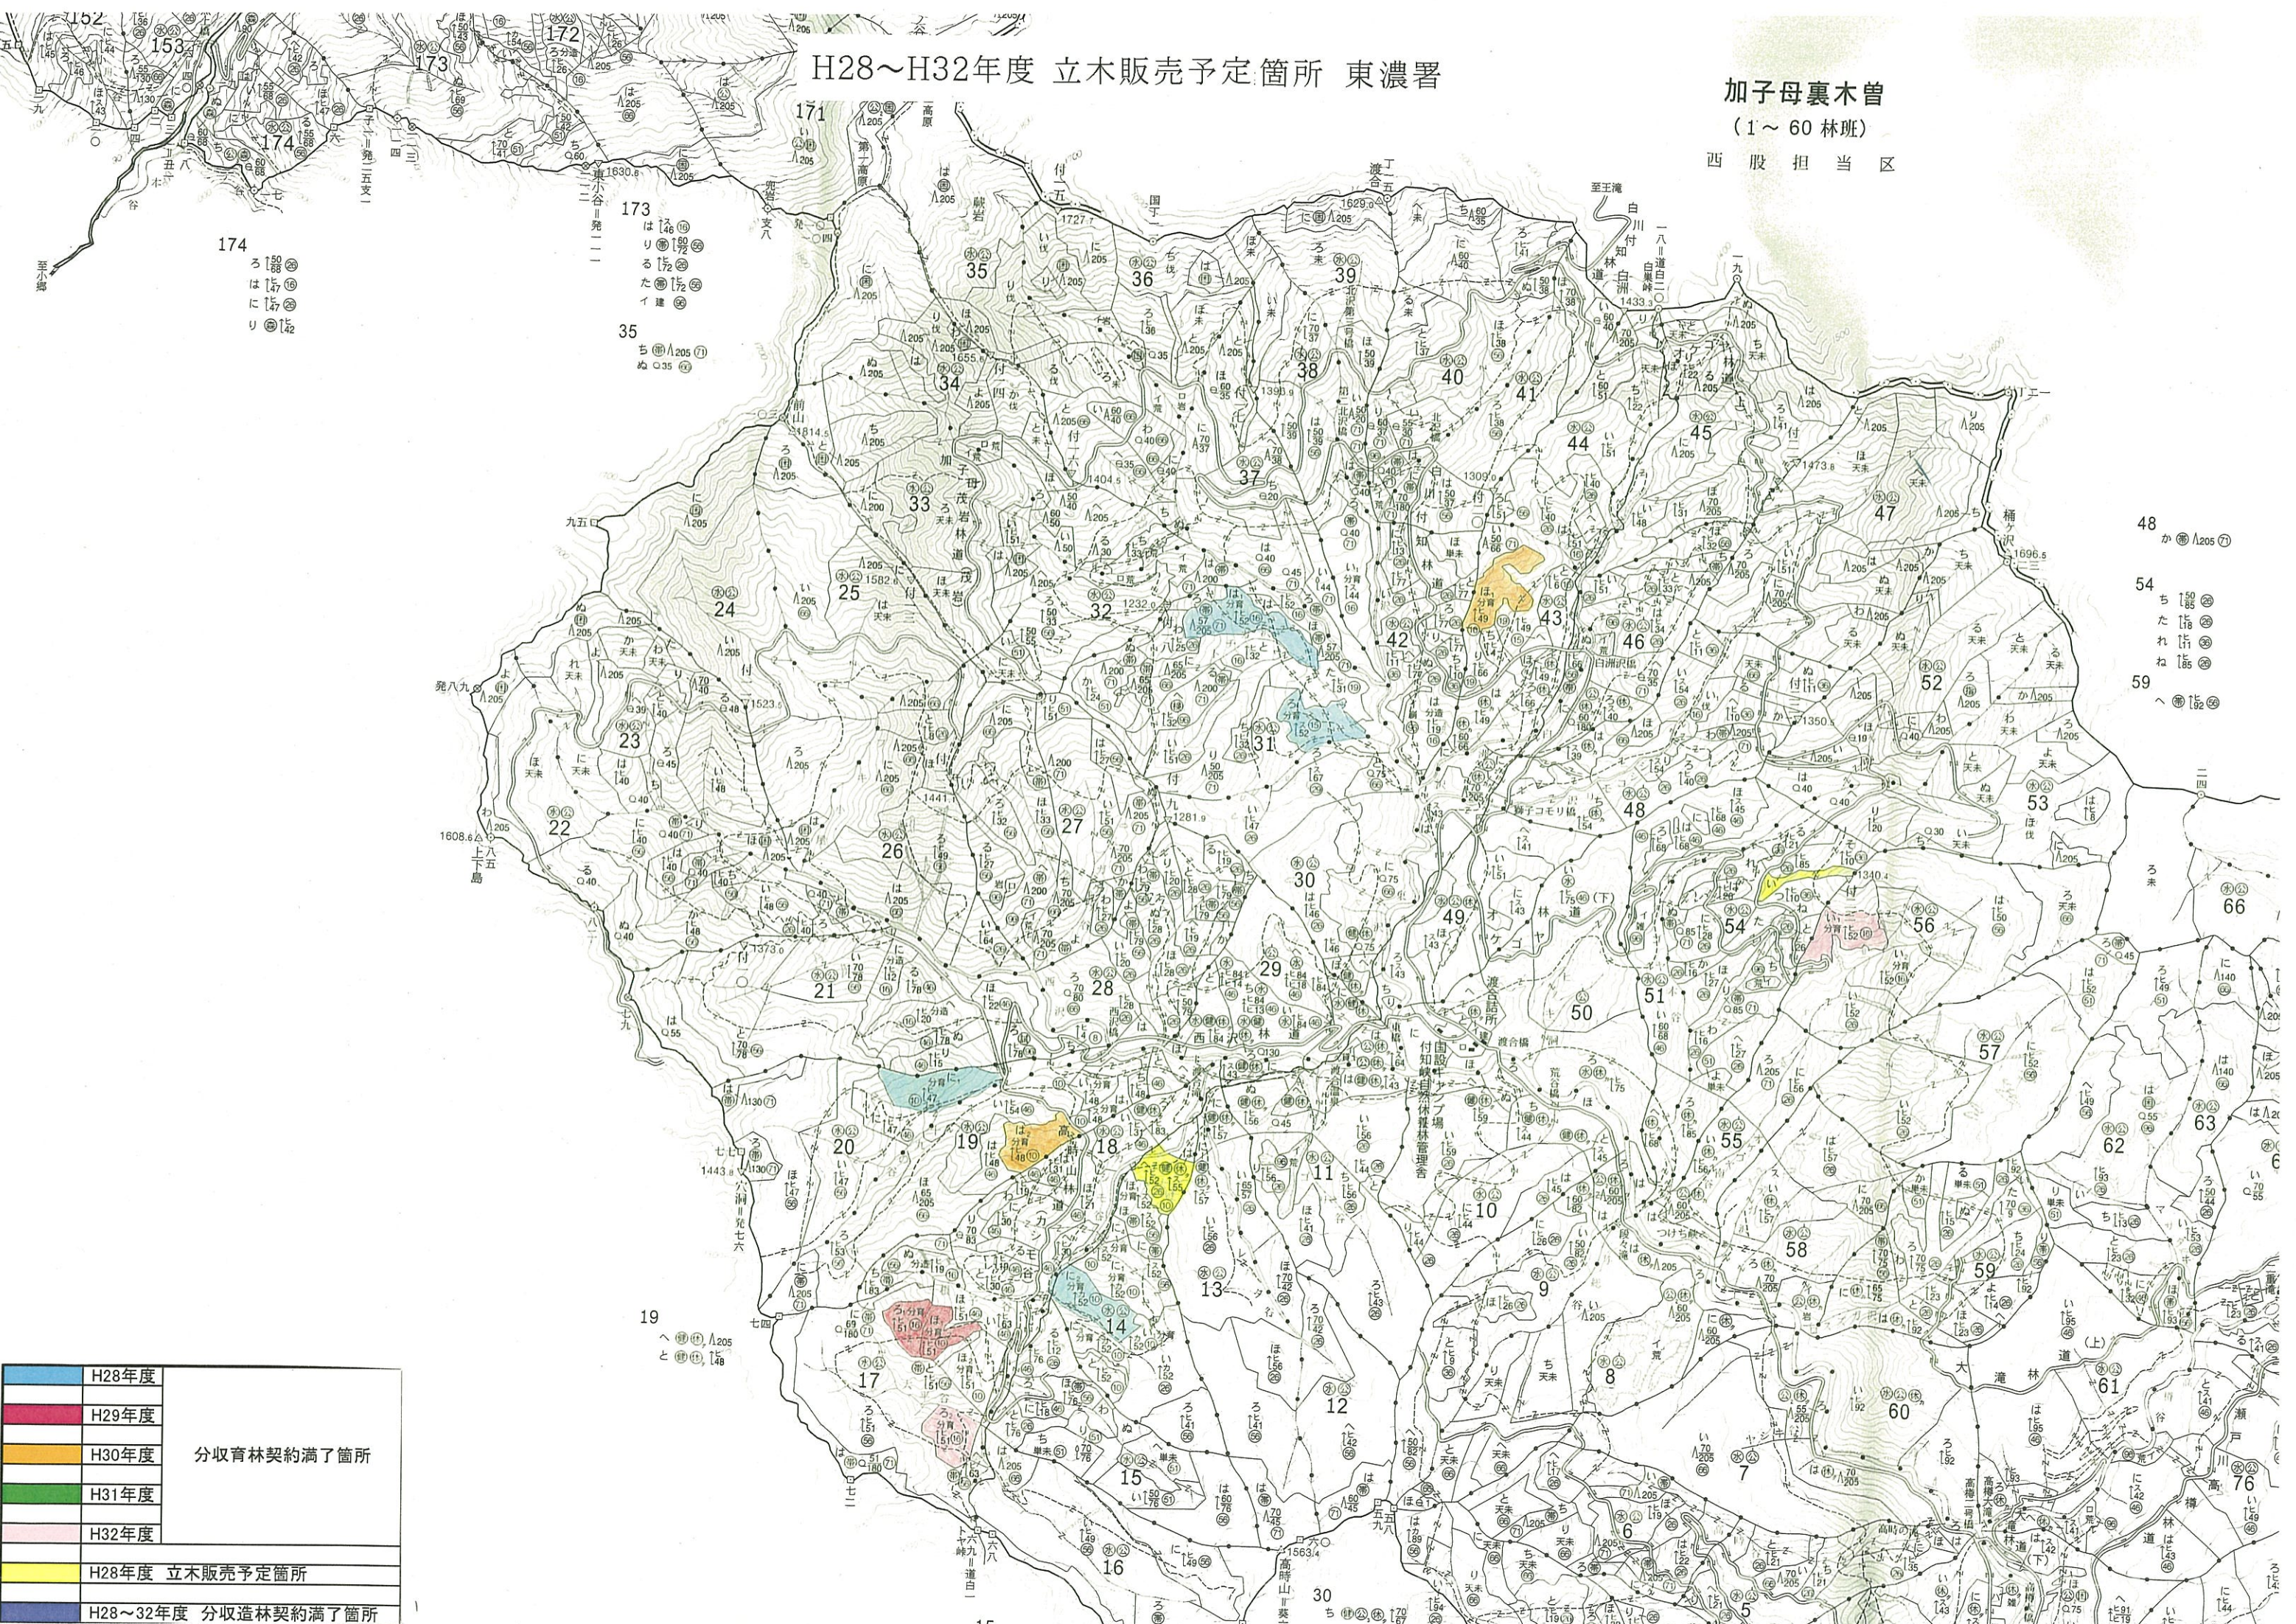

H28~H32年度 立木販売予定箇所 東濃署

加子母裏木曾

(1~60林班)

西股担当区

	H28年度	分収育林契約満了箇所
	H29年度	
	H30年度	
	H31年度	
	H32年度	
	H28年度 立木販売予定箇所	
	H28~32年度 分収造林契約満了箇所	