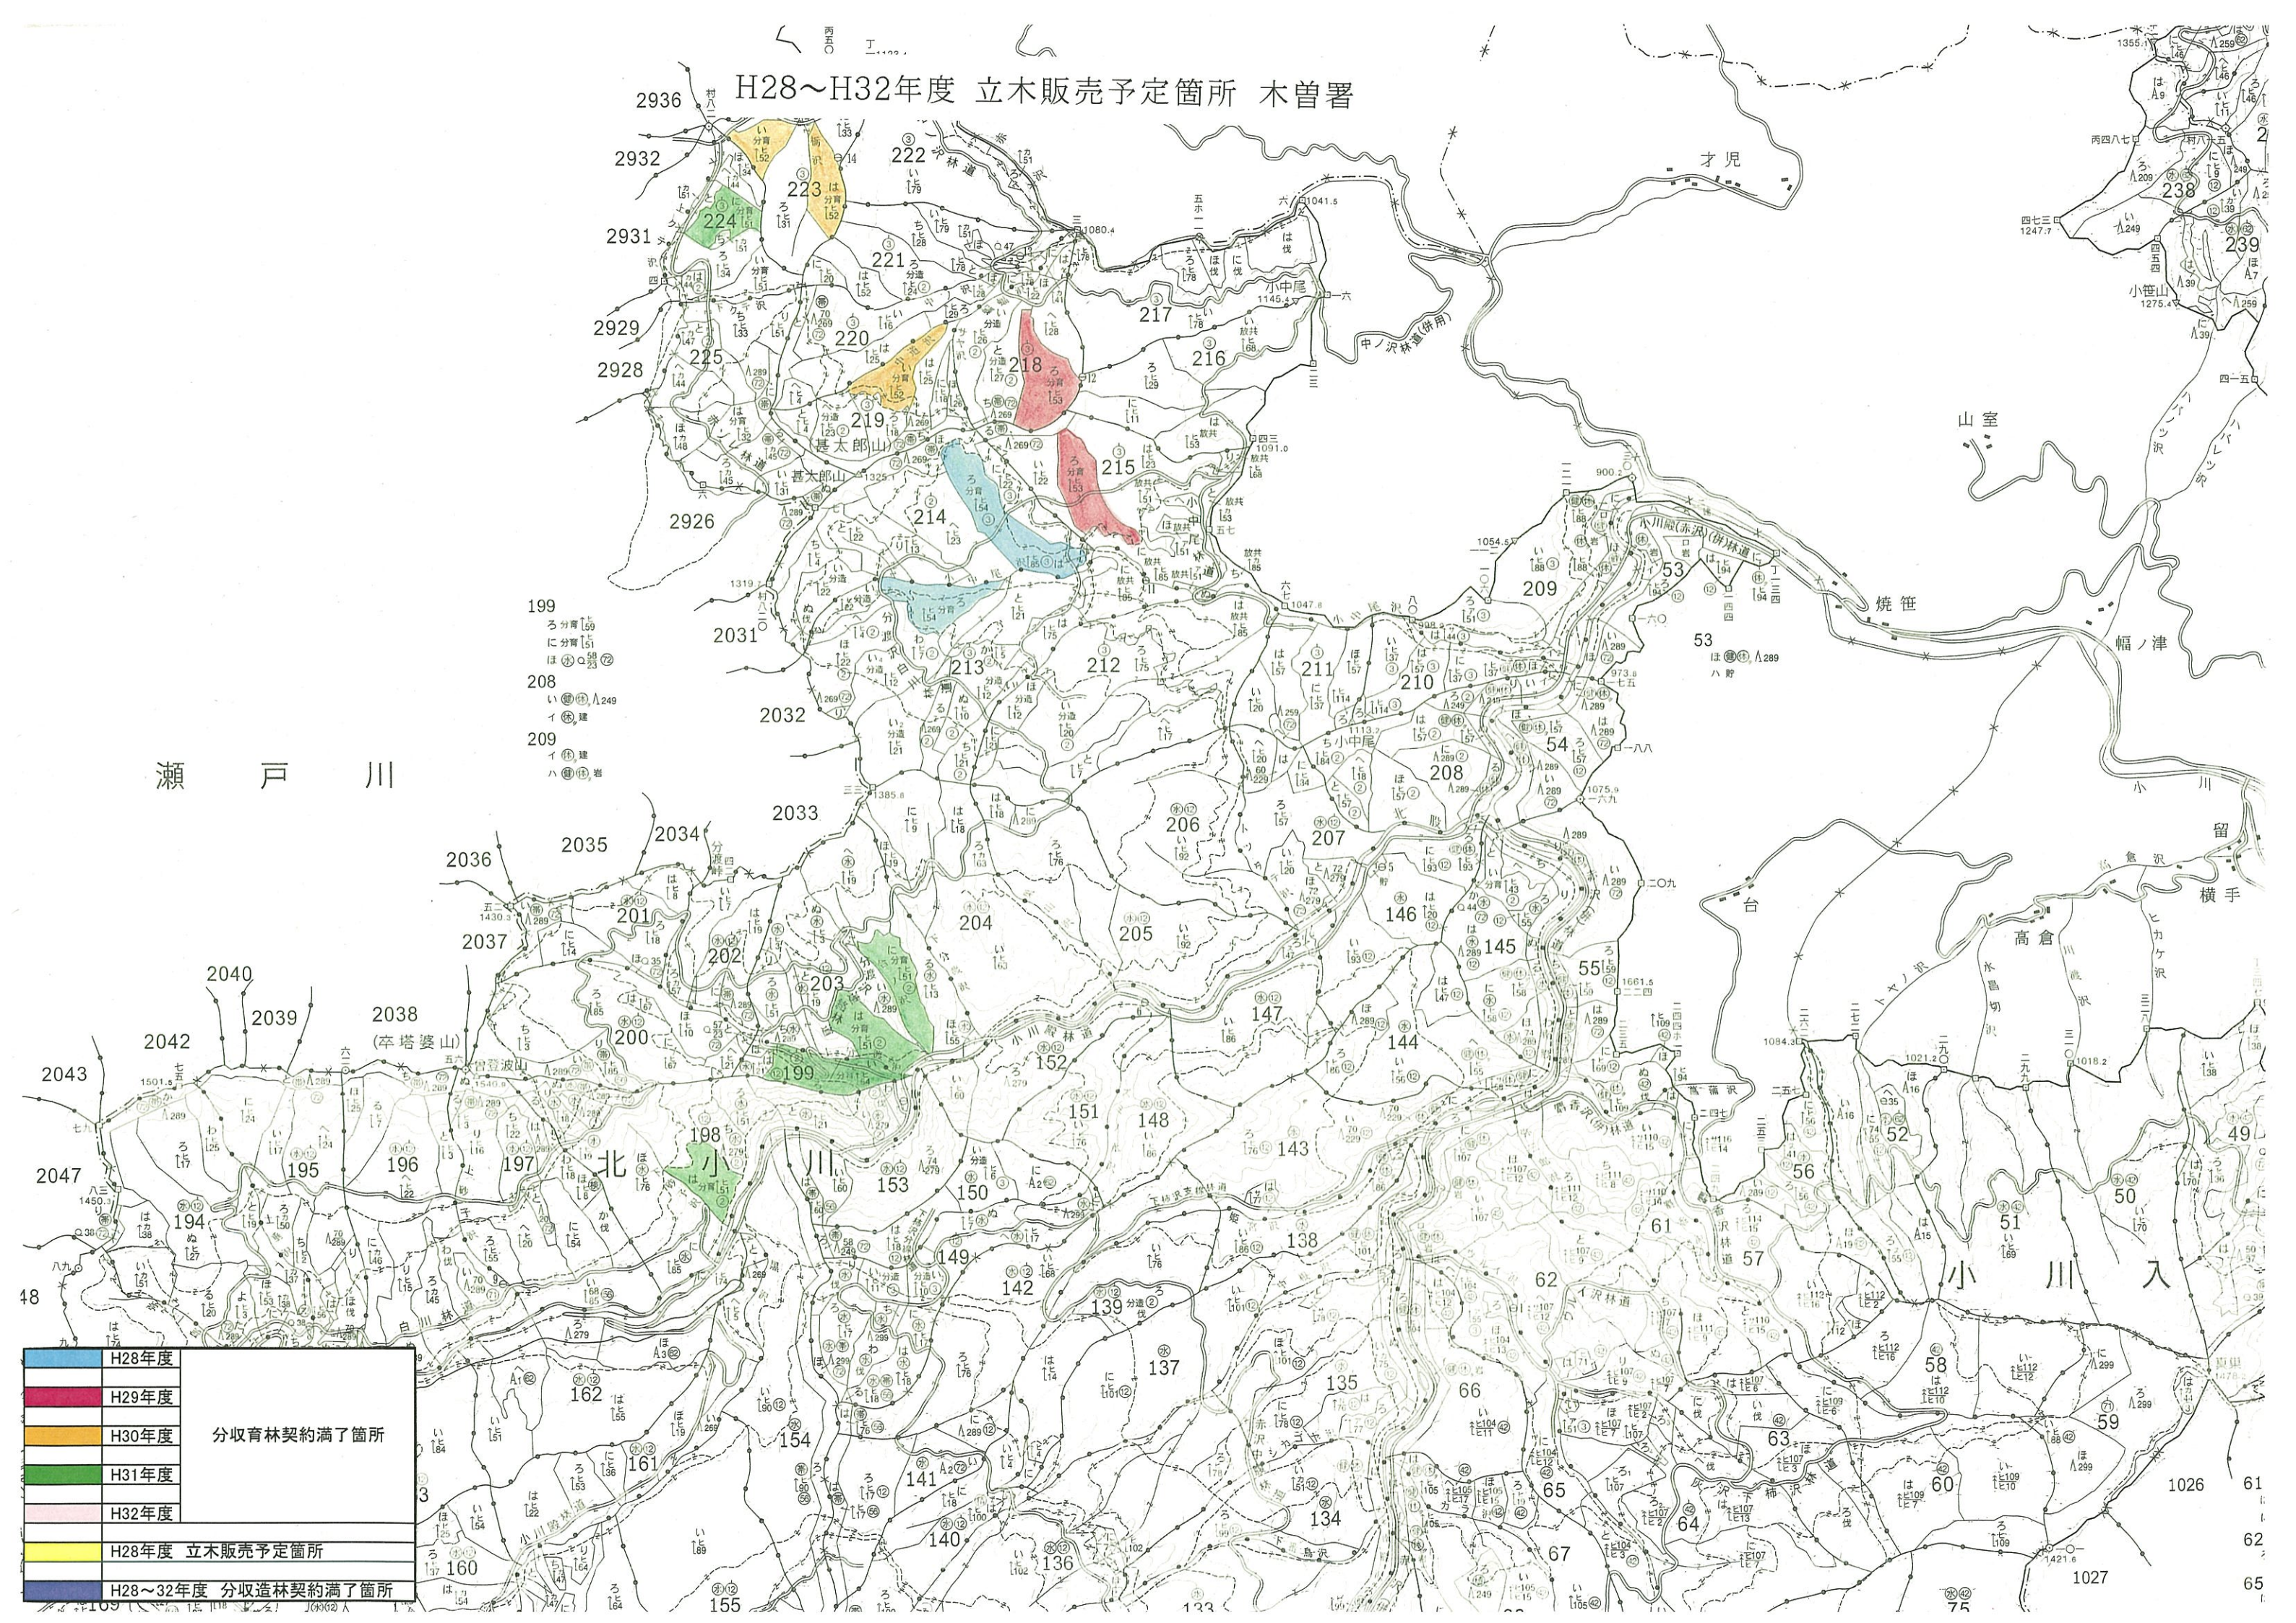

H28~H32年度 立木販売予定箇所 木曾署

瀬戸川

山室

焼笹

幅ノ津

留

横手

高倉

小川入

H28年度	分収育林契約満了箇所
H29年度	
H30年度	
H31年度	
H32年度	
H28年度 立木販売予定箇所	
H28~32年度 分収造林契約満了箇所	