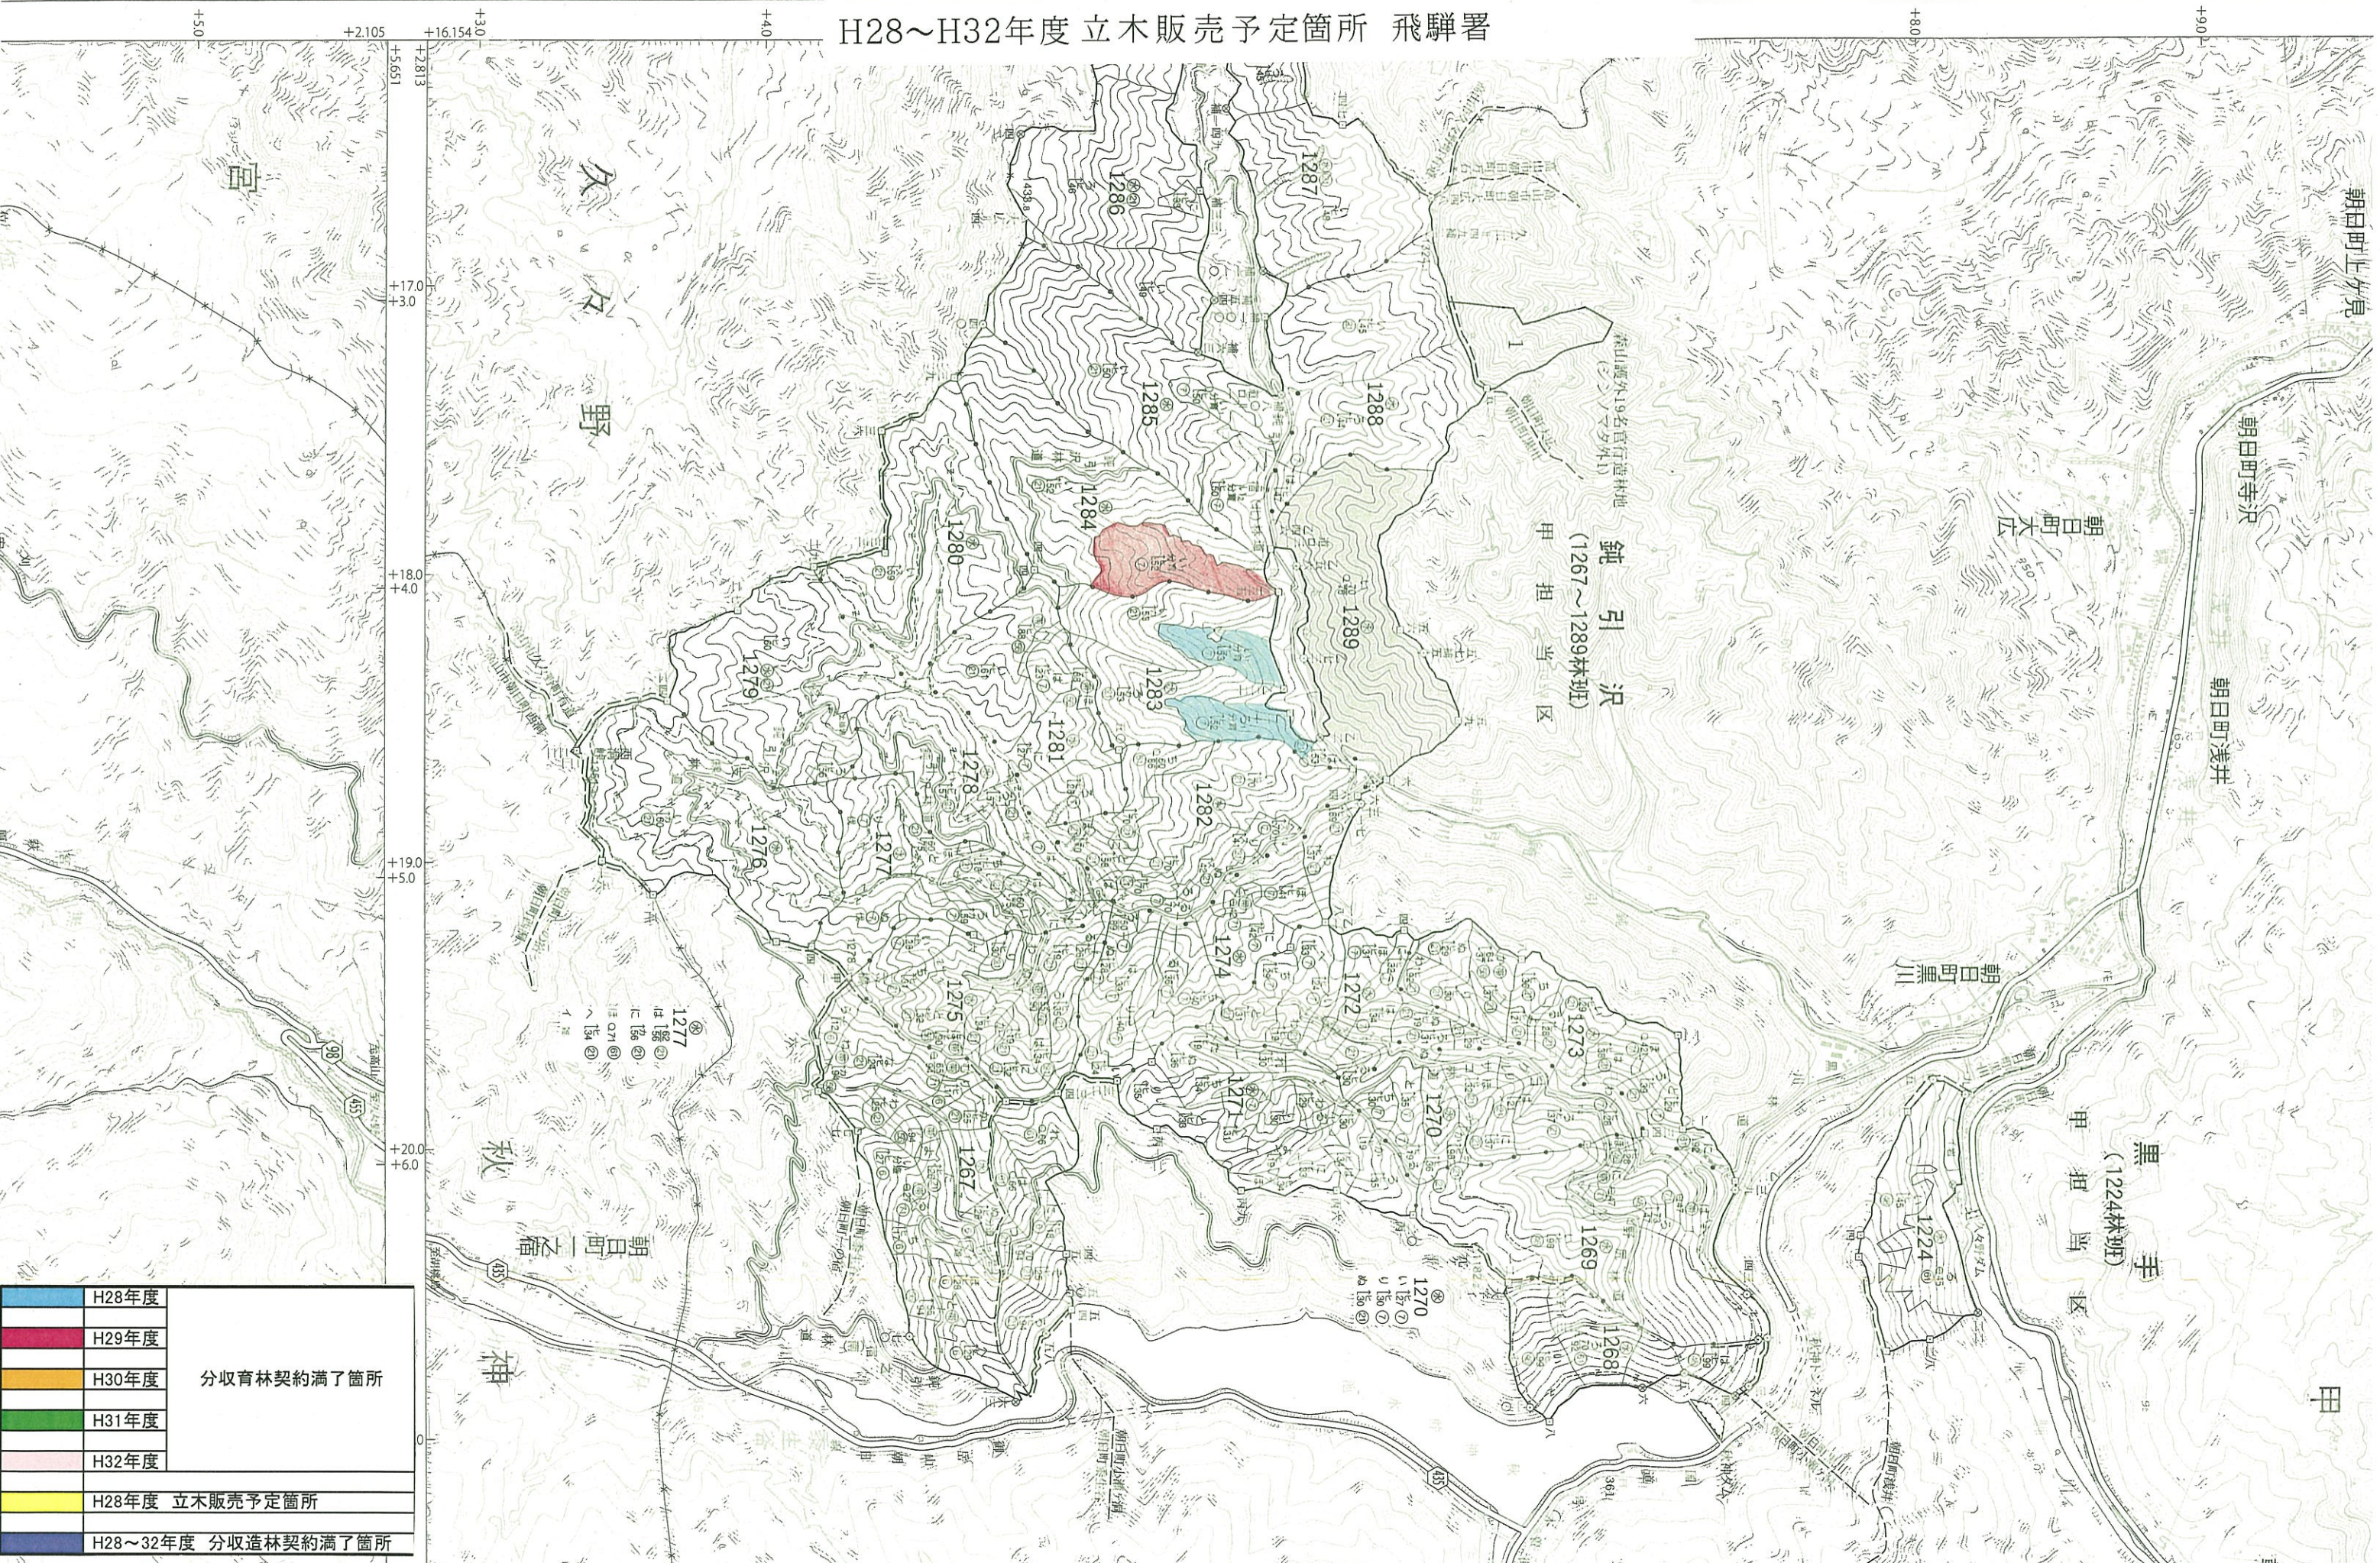

H28~H32年度 立木販売予定箇所 飛騨署

	H28年度	分収育林契約満了箇所
	H29年度	
	H30年度	
	H31年度	
	H32年度	
	H28年度 立木販売予定箇所	
	H28~32年度 分収造林契約満了箇所	

朝日町上外見

朝日町寺沢

朝日町浅井

朝日町大仏

朝日町黒川

黒手
(1224林班)

鈍引沢
(1267~1289林班)

久々野

朝日町一之宿

秋

甲

甲