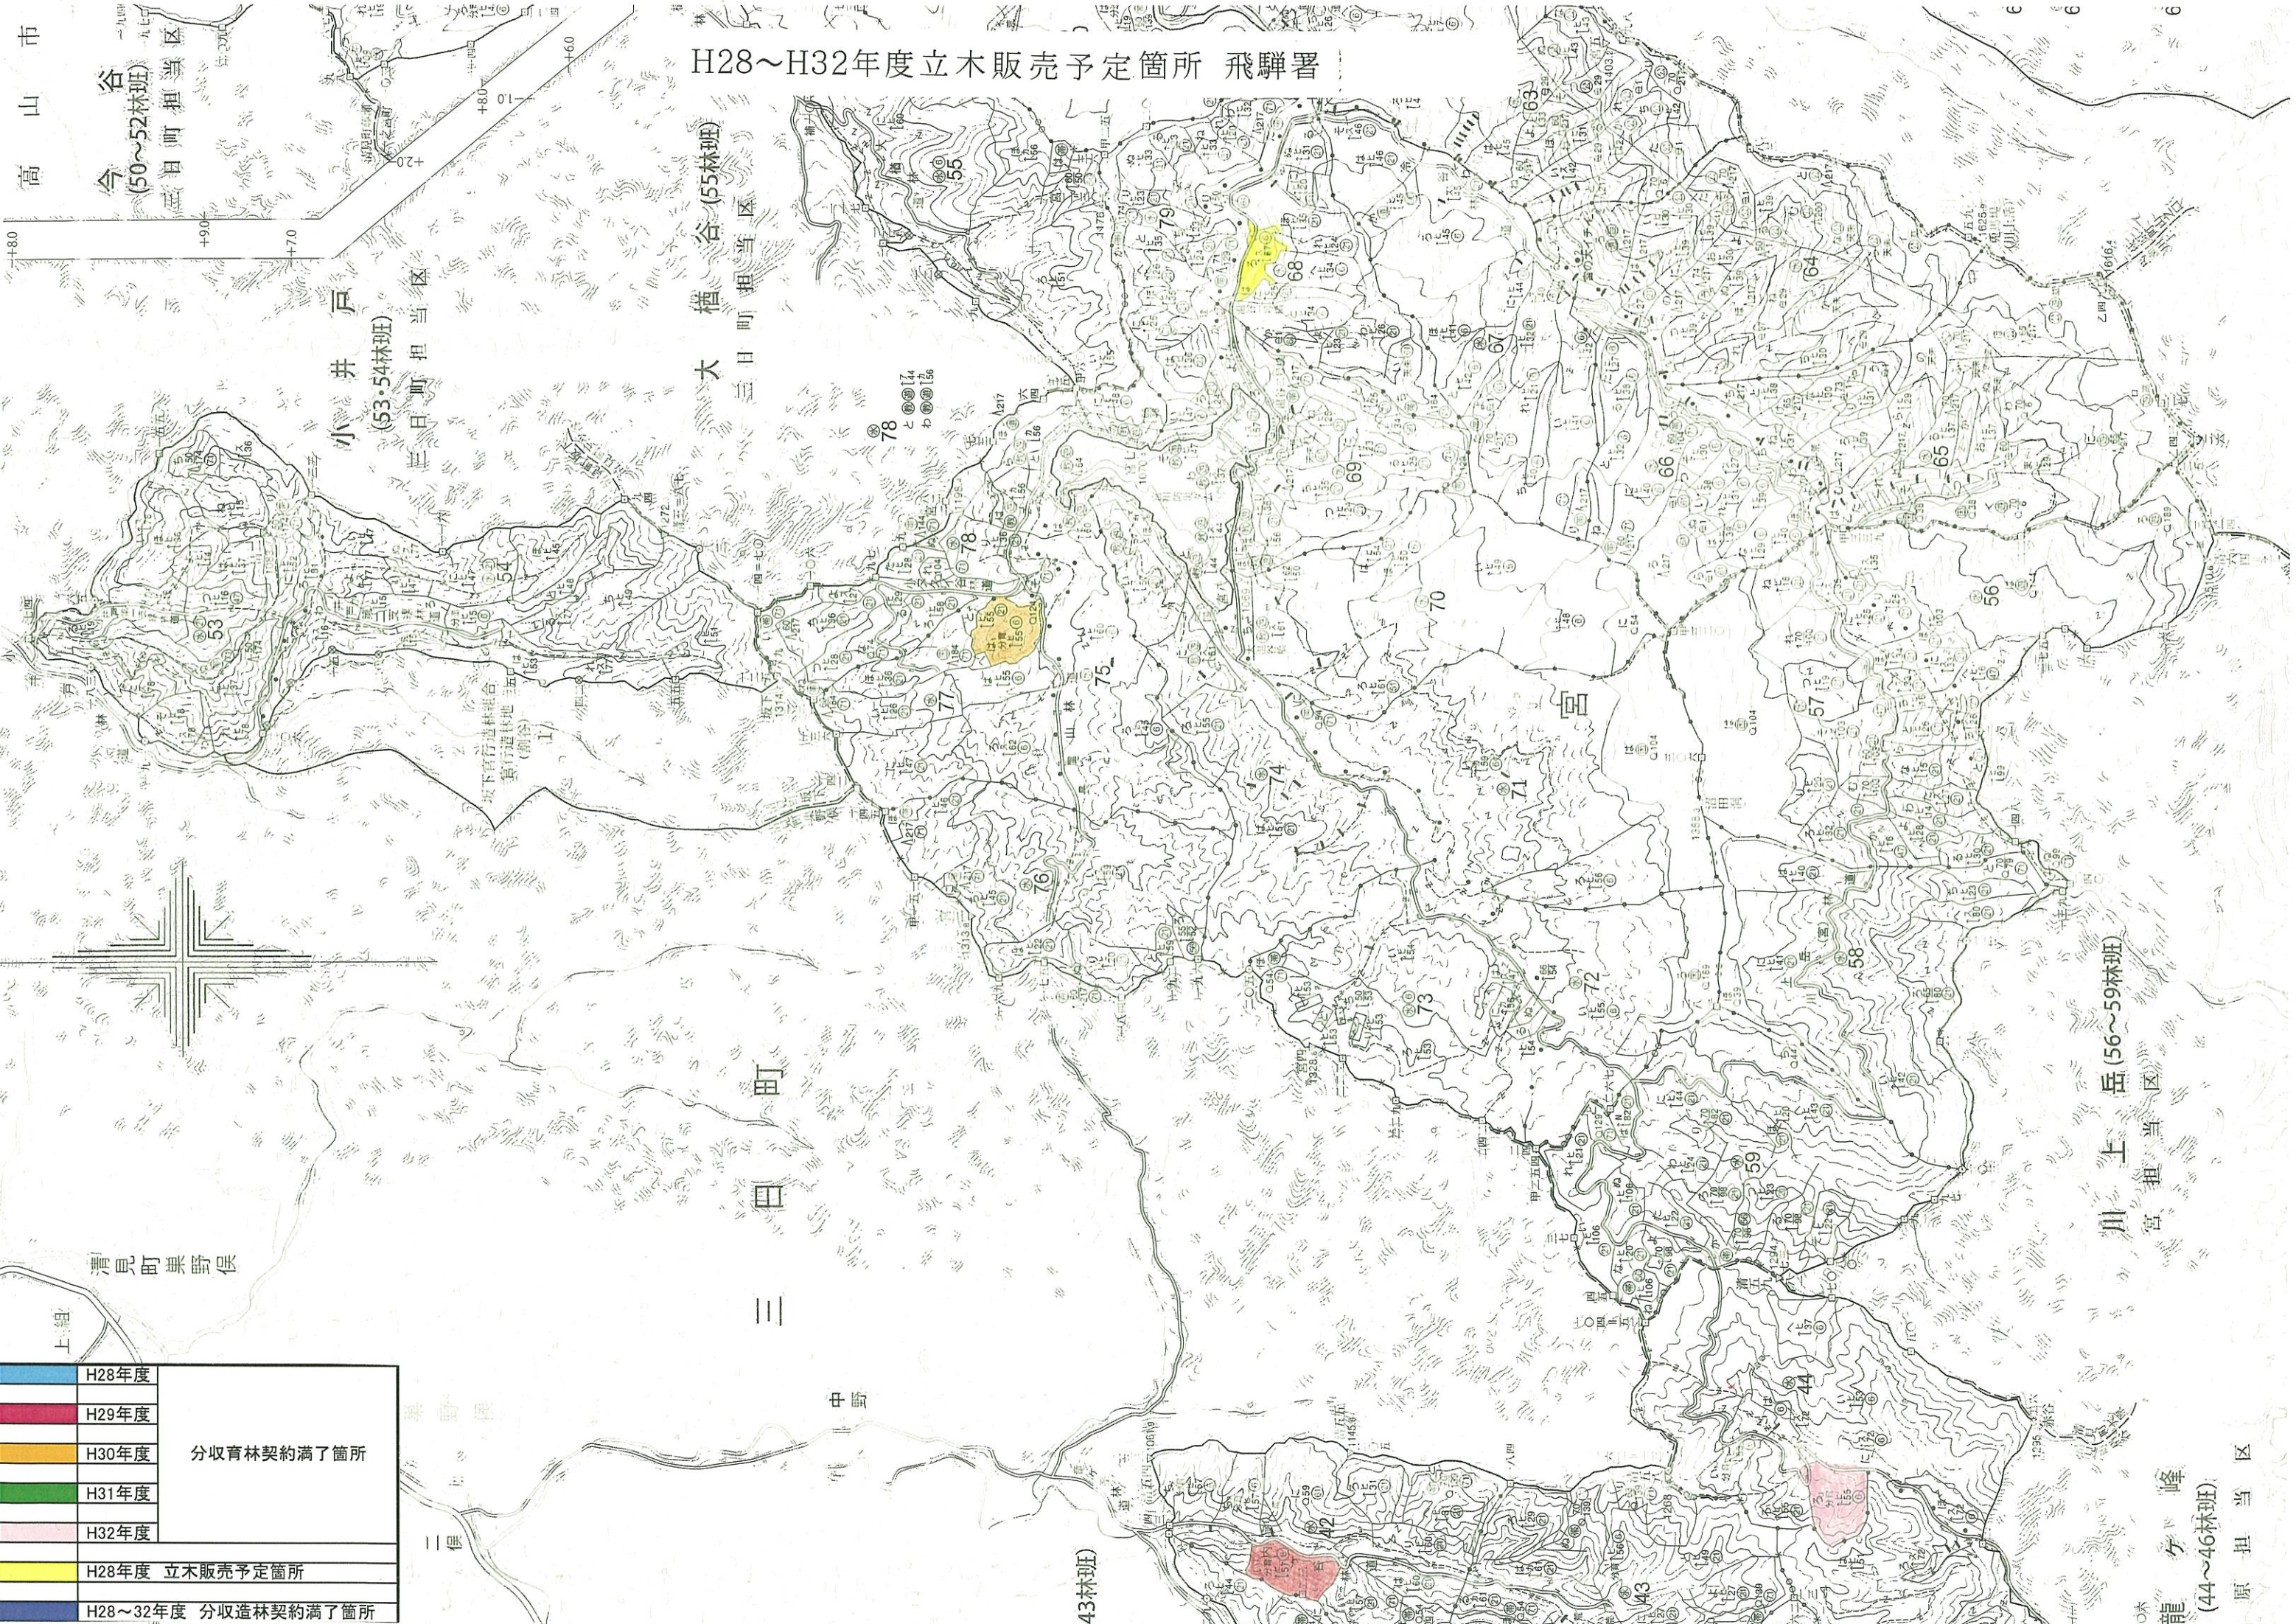

H28~H32年度立木販売予定箇所 飛騨署

H28年度	分収育林契約満了箇所
H29年度	
H30年度	
H31年度	
H32年度	
H28年度 立木販売予定箇所	
H28~32年度 分収造林契約満了箇所	

高山市
谷
今 (50~52林班)
三日町担当区

小井戸
三日町担当区
(53・54林班)

大櫓谷 (55林班)
三日町担当区

三日町

中野

43林班

川上岳 (56~59林班)
宮担担当区

龍ヶ峰
(44~46林班)
原担担当区