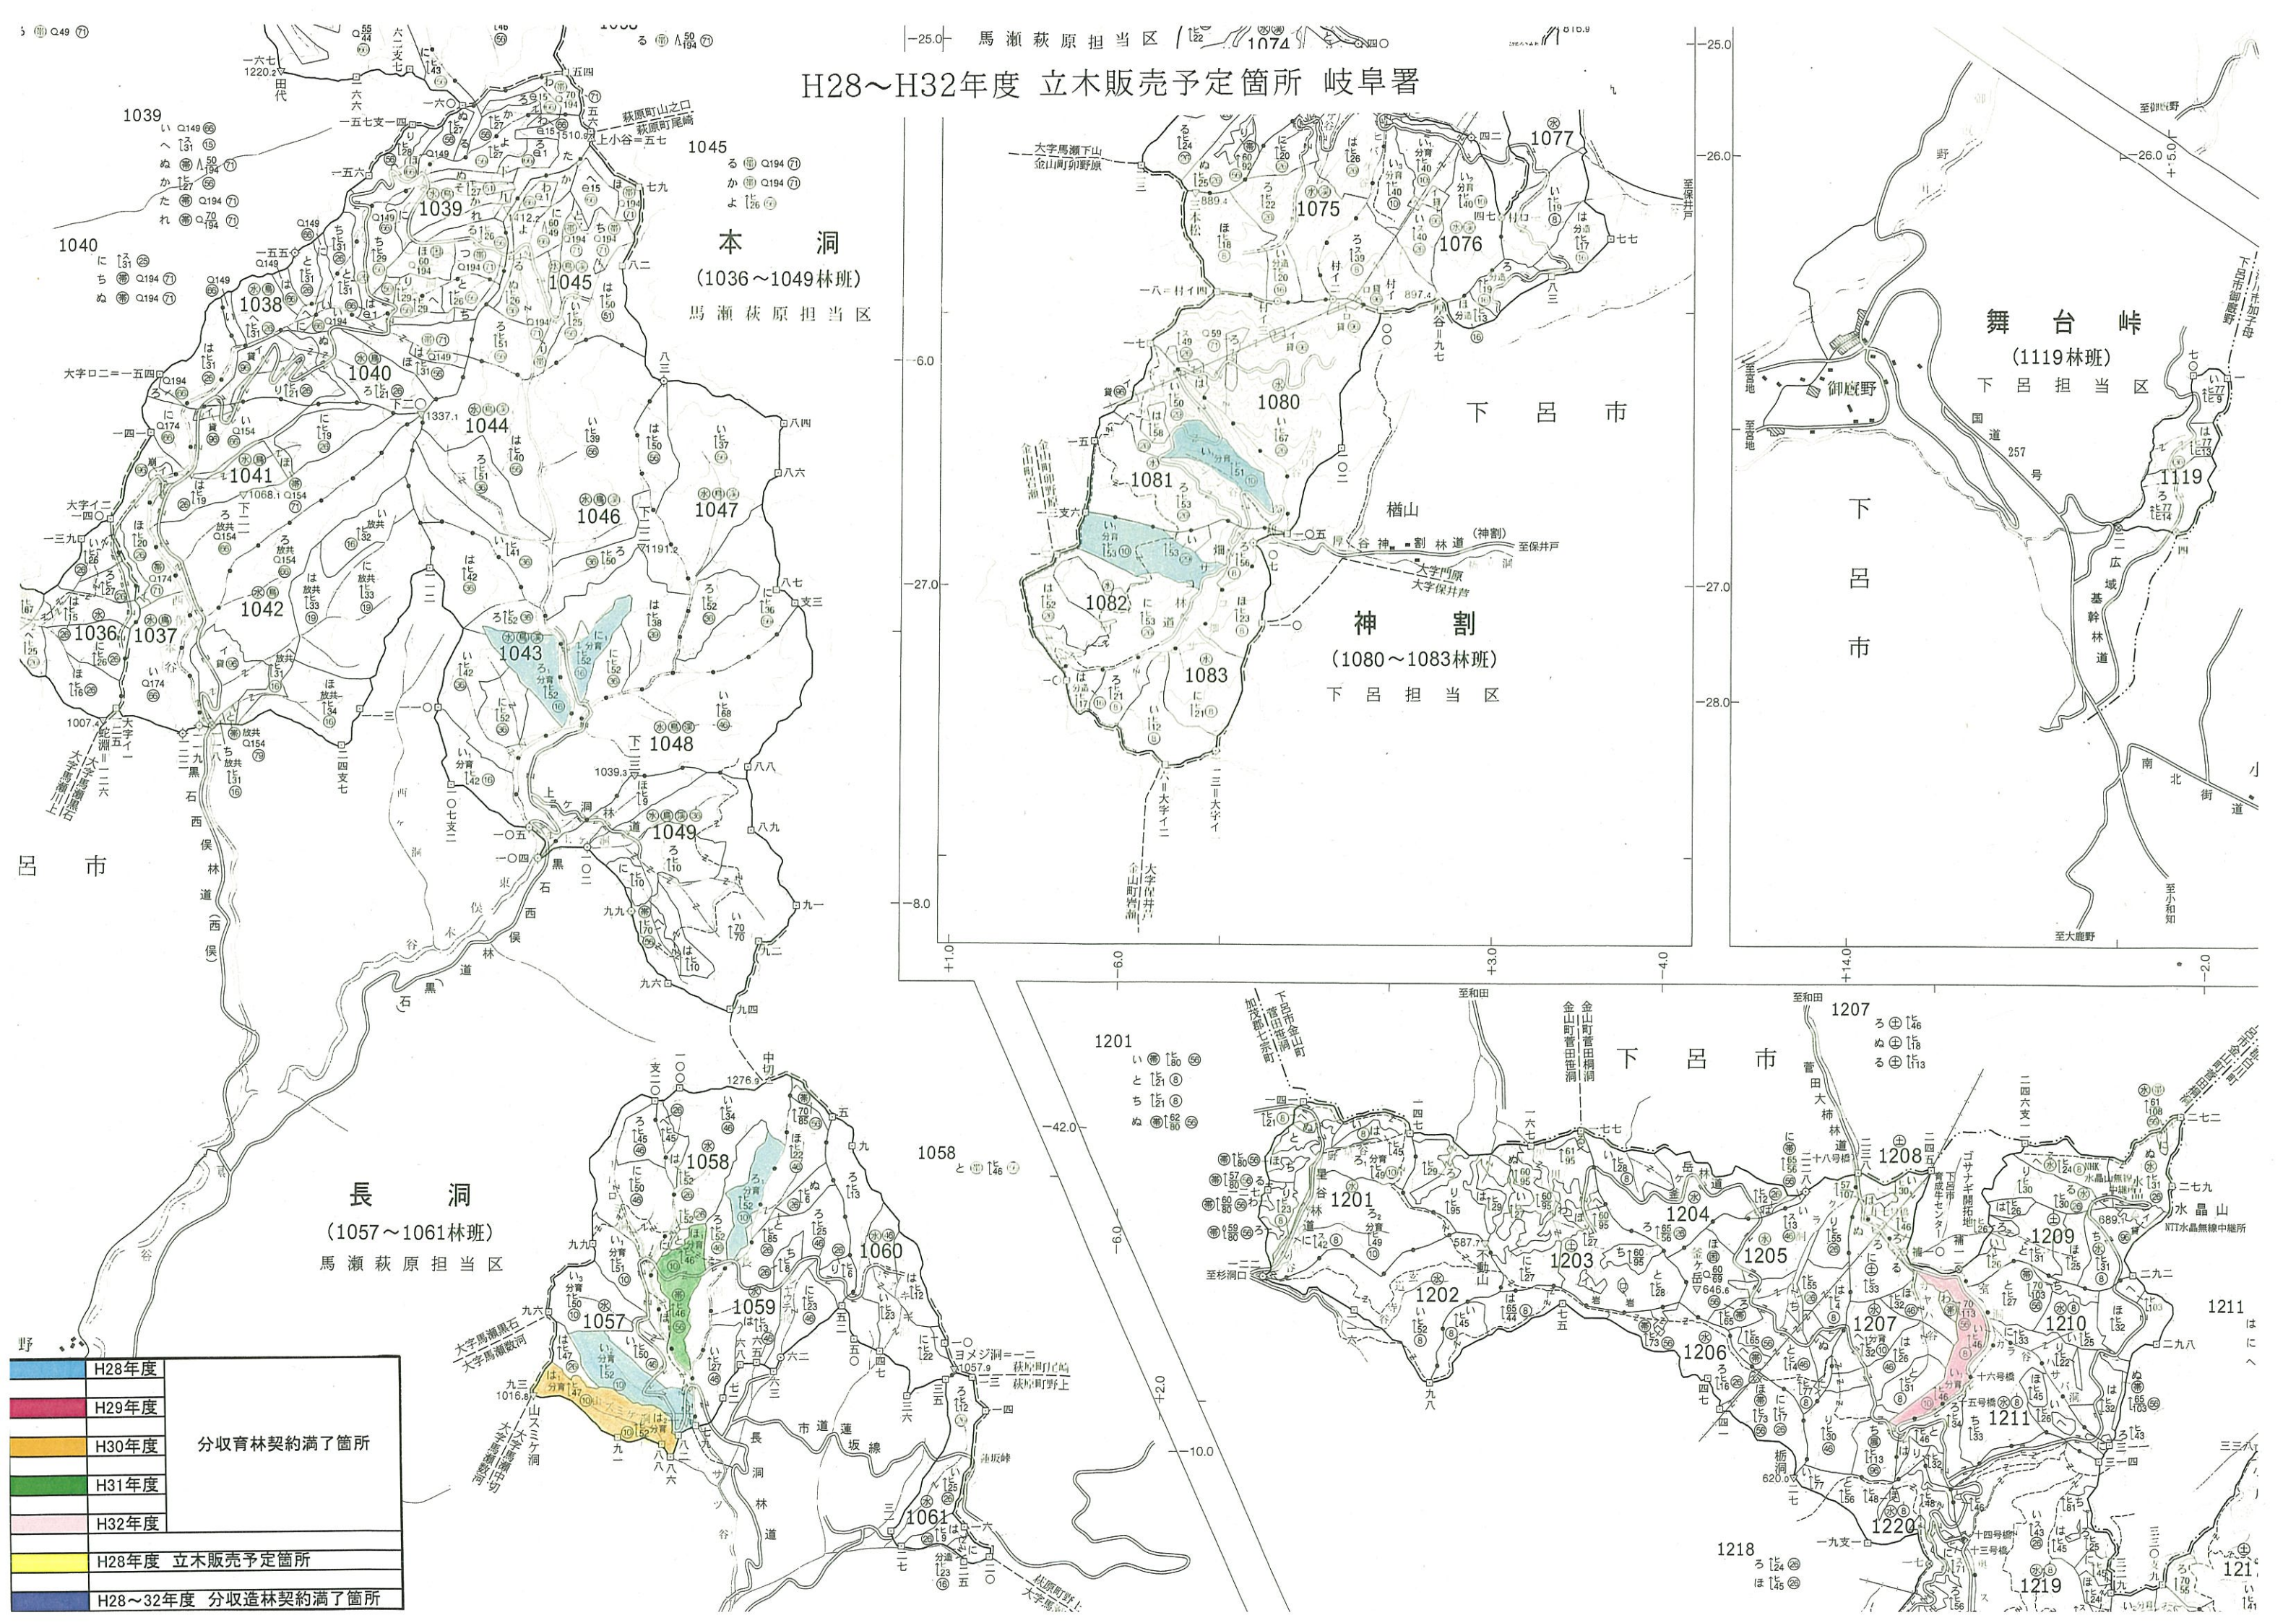

H28~H32年度 立木販売予定箇所 岐阜県

本 洞
(1036~1049林班)
馬瀬萩原担当区

神 割
(1080~1083林班)
下呂担当区

長 洞
(1057~1061林班)
馬瀬萩原担当区

舞 台 峠
(1119林班)
下呂担当区

H28年度	分収育林契約満了箇所
H29年度	
H30年度	
H31年度	
H32年度	
H28年度 立木販売予定箇所	
H28~32年度 分収造林契約満了箇所	