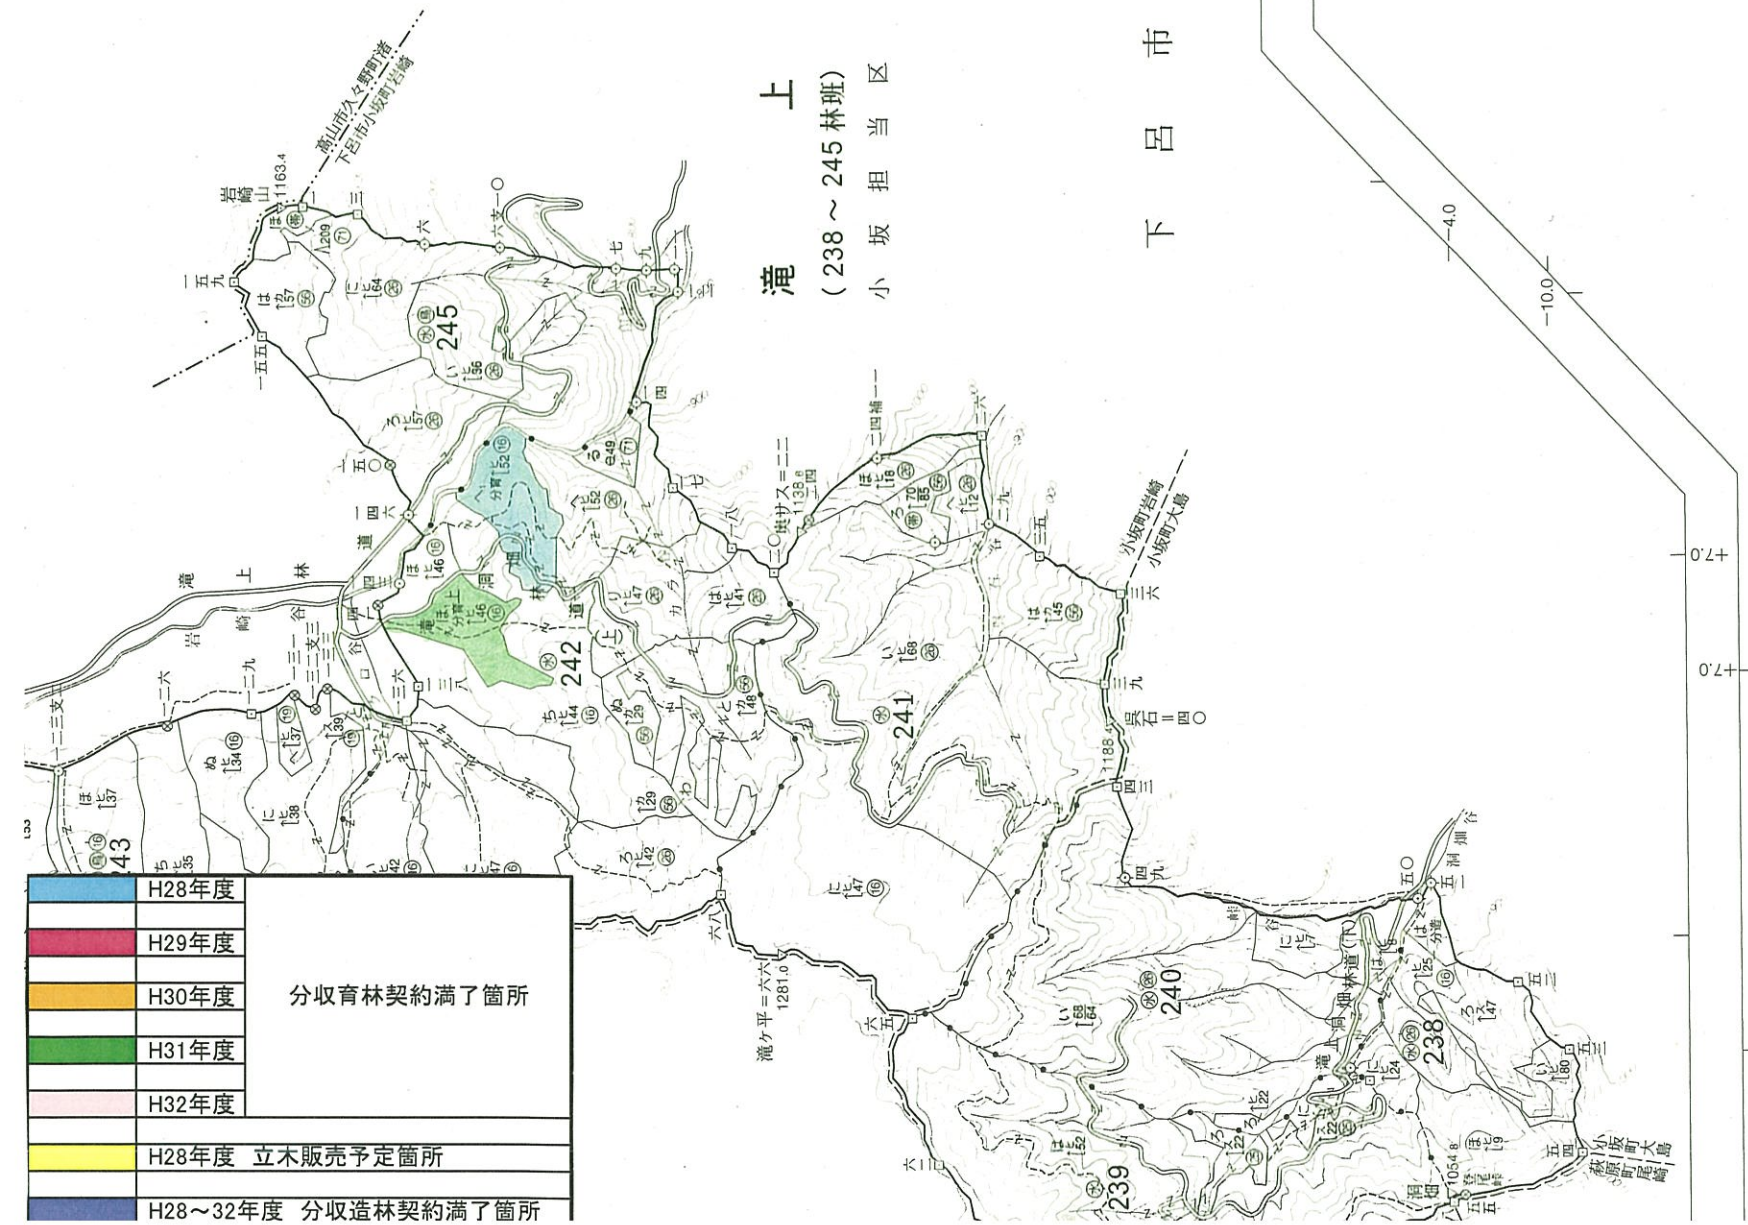

上
滝 (238～245 林班)
小坂担当区

下呂市

赤
沼田 (232～237 林班)
小坂担当区
下呂市

飛騨川森林計画区
第3次国有林野施業実施計画
(平成18年樹立)
国有林野施業実施計画図

面積 23,951.93ha

第1葉 (全4葉)

1 : 20,000