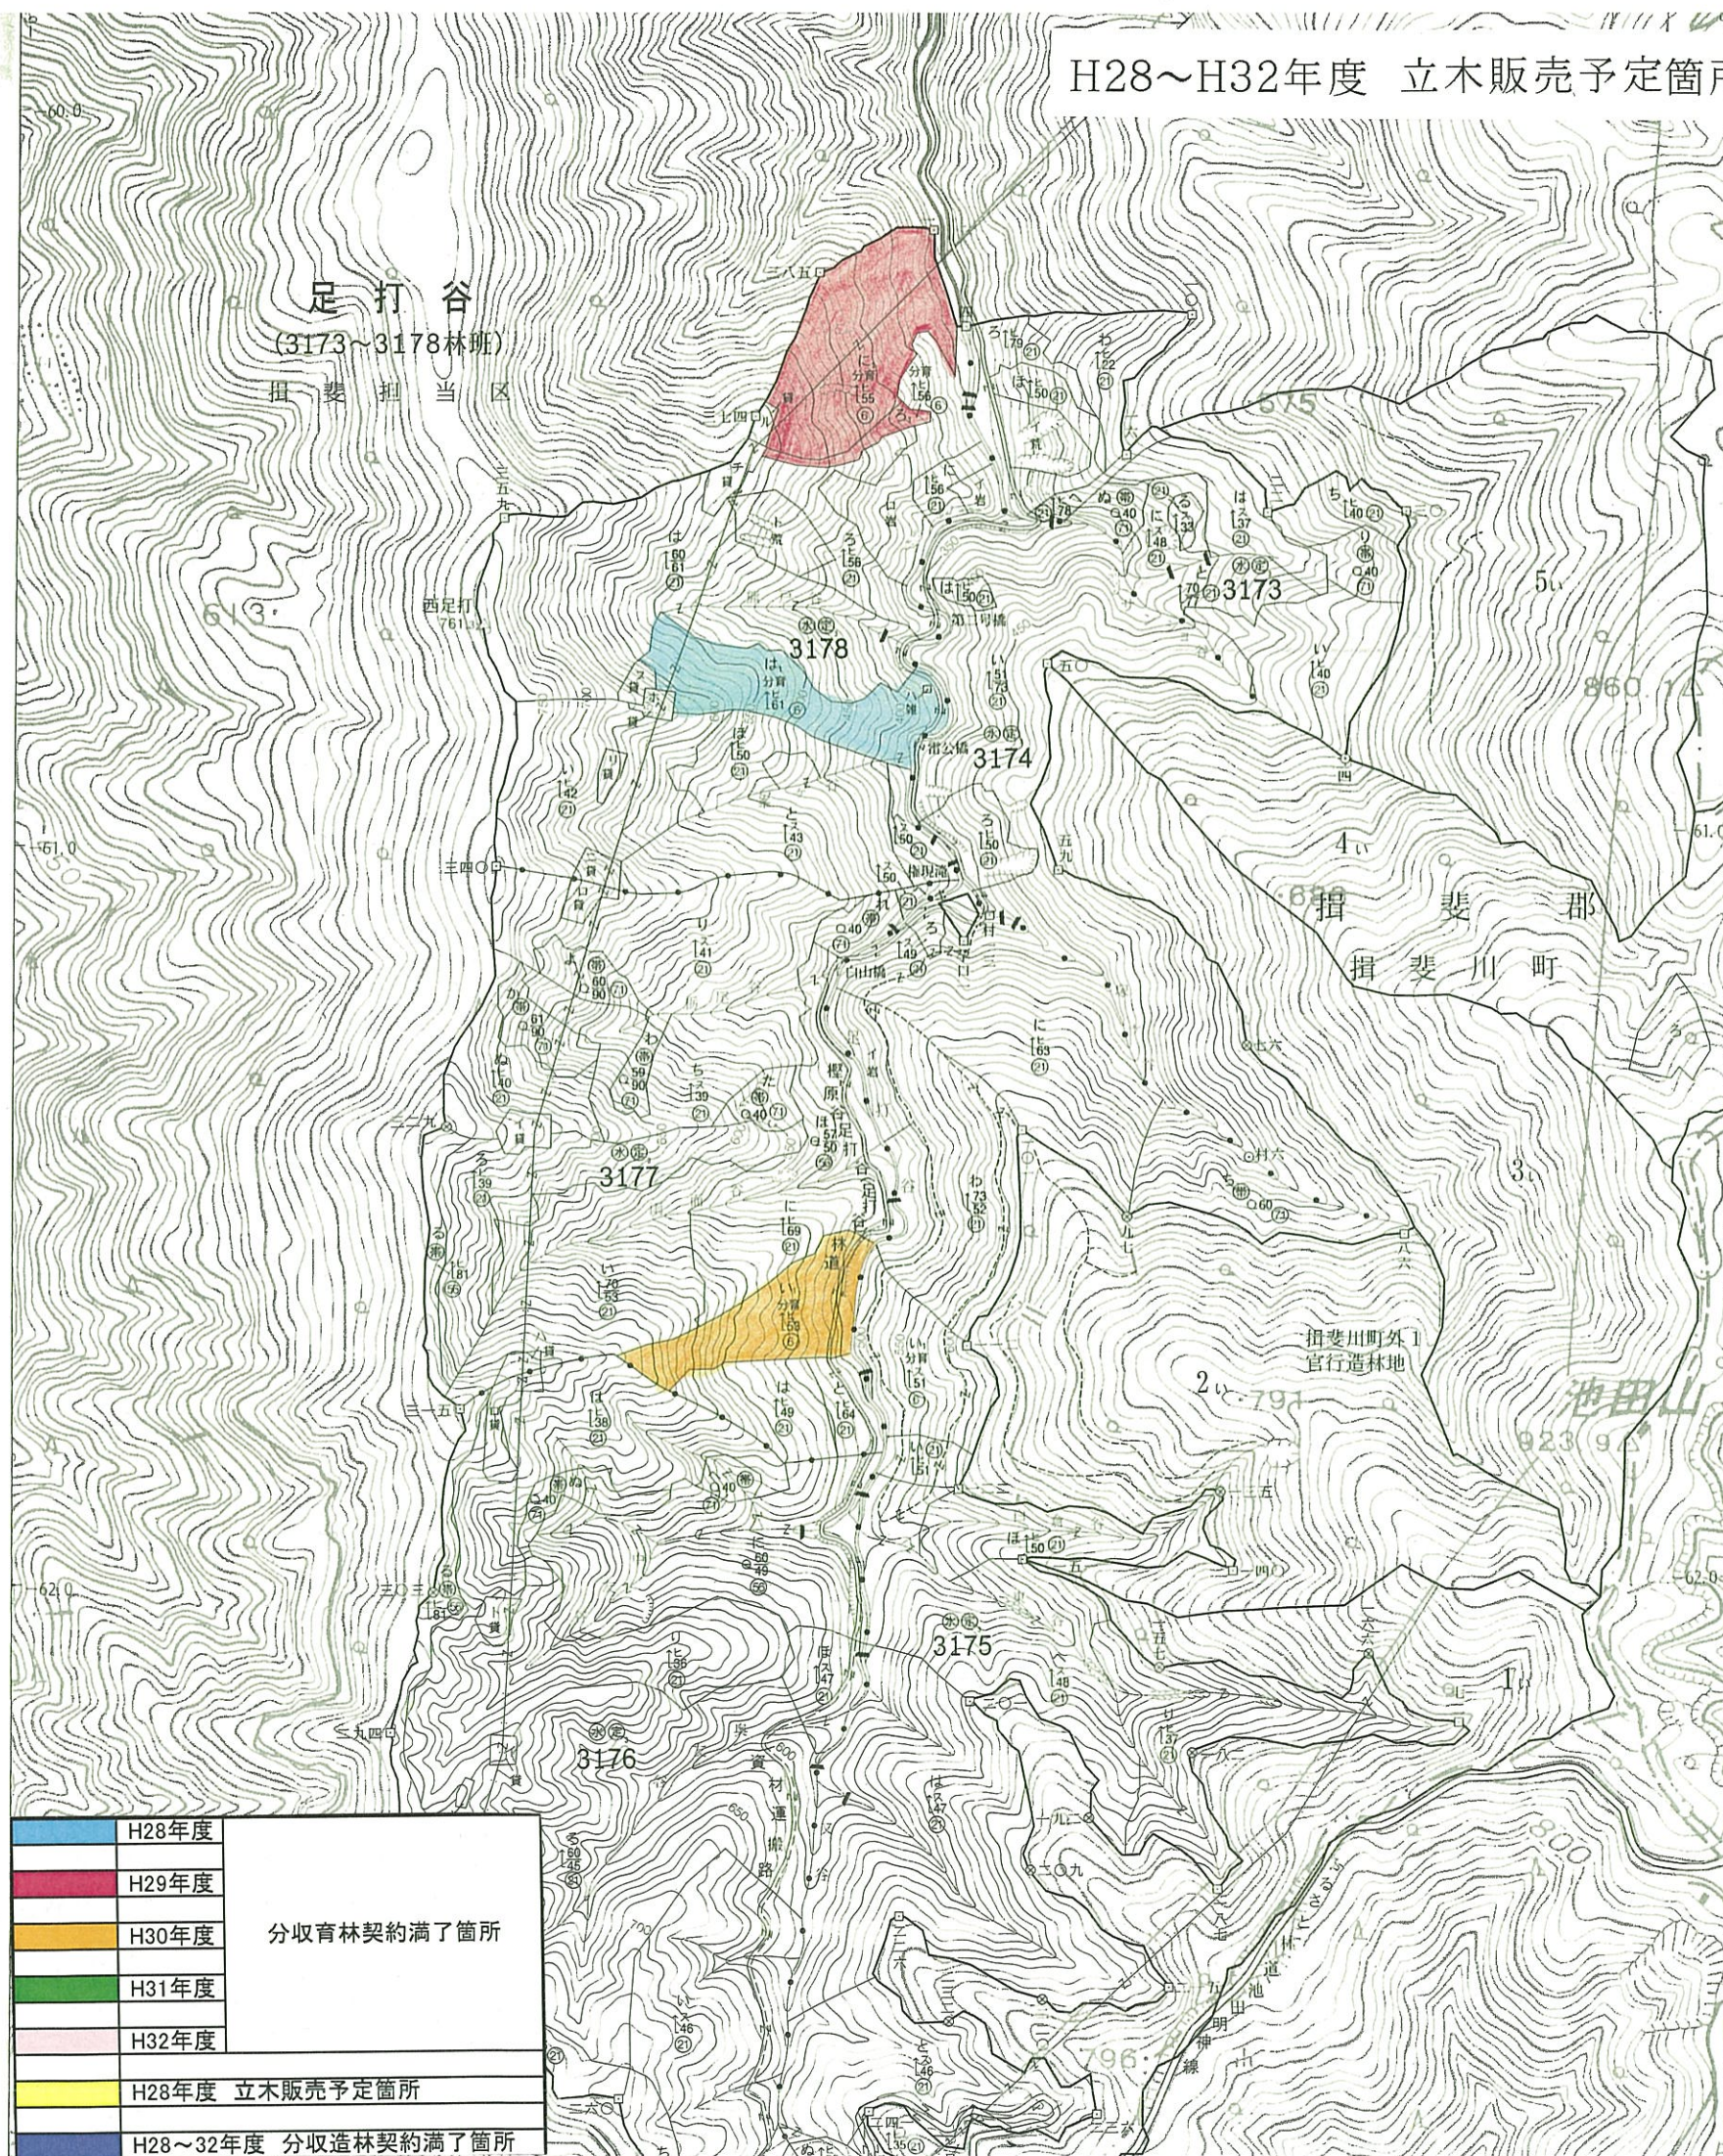

H28~H32年度 立木販売予定箇所 岐阜署

	H28年度	分収育林契約満了箇所
	H29年度	
	H30年度	
	H31年度	
	H32年度	
	H28年度 立木販売予定箇所	
	H28~32年度 分収造林契約満了箇所	