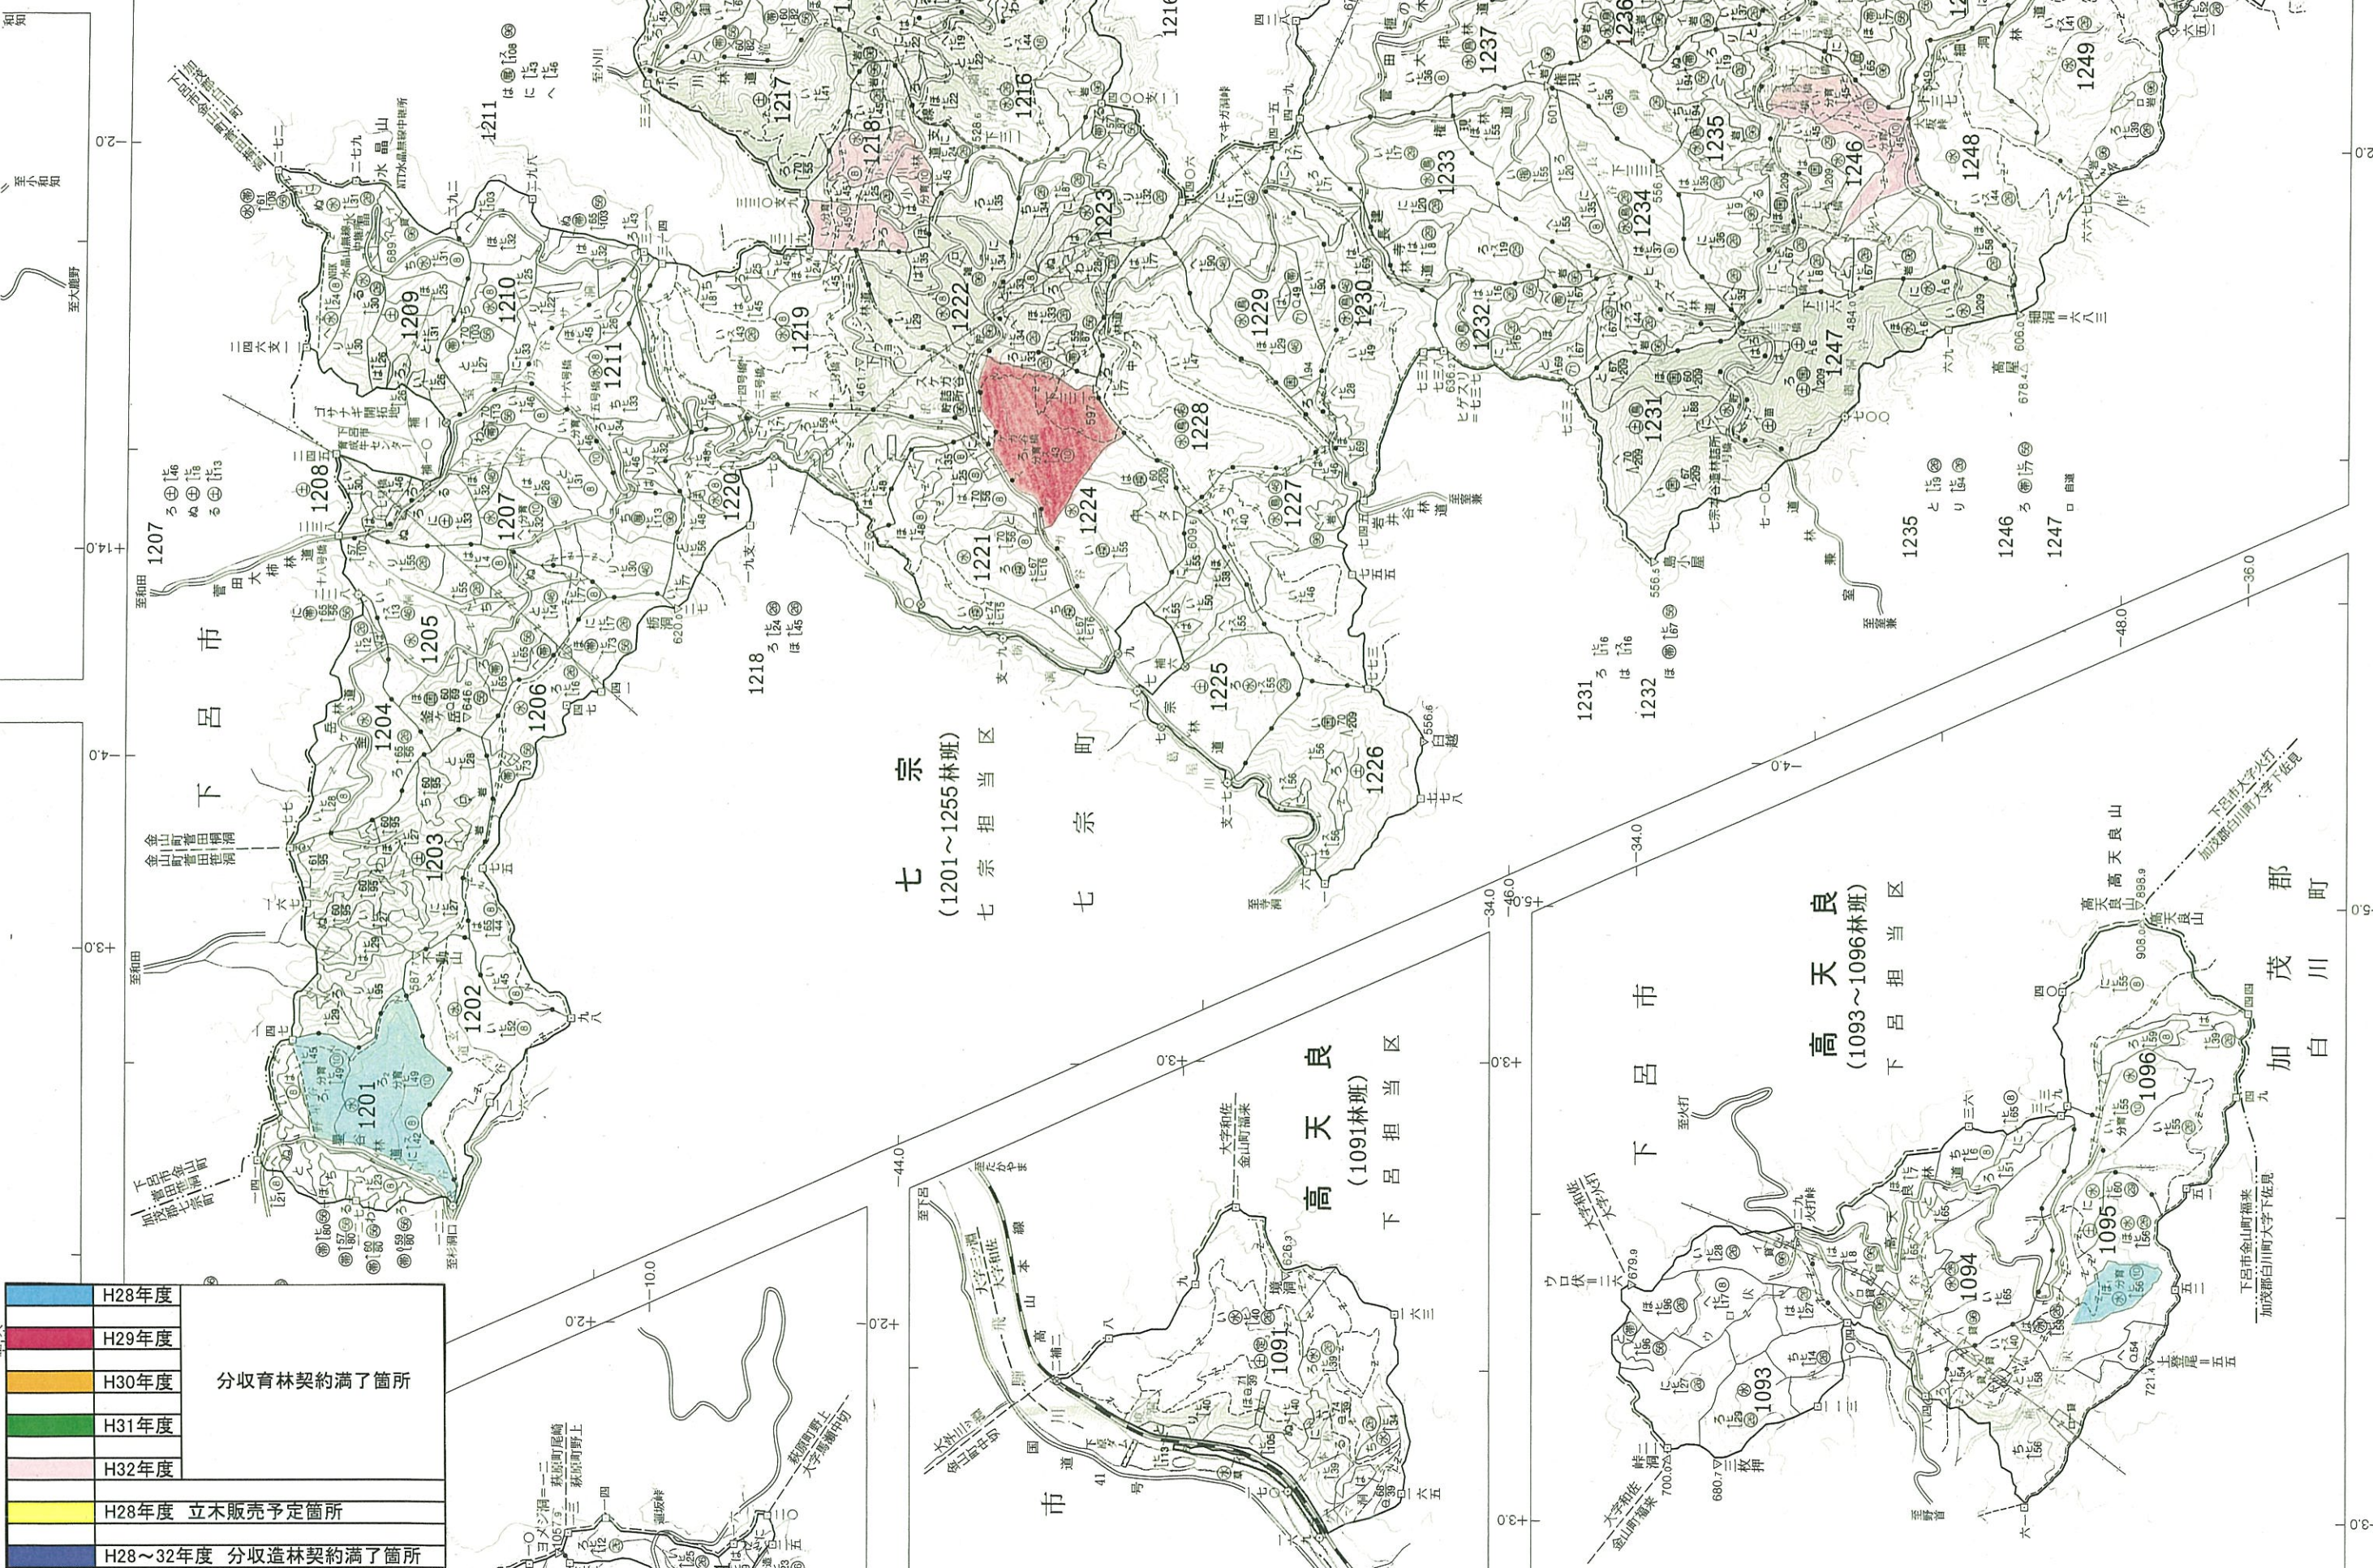

H28~H32年度 立木販売予定箇所 岐阜県

	H28年度	分収育林契約満了箇所
	H29年度	
	H30年度	
	H31年度	
	H32年度	
	H28年度 立木販売予定箇所	分収造林契約満了箇所
	H28~32年度	

七宗 (1201~1255林班)  
七宗担当区

七宗町  
七宗担当区

高天良 (1091林班)  
下呂担当区

高天良 (1093~1096林班)  
下呂担当区

加茂川郡  
加茂川町