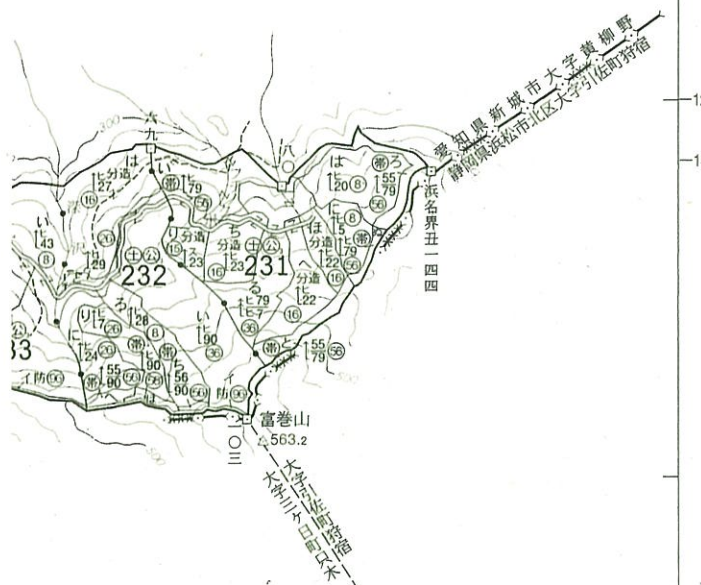

H28~H32年度 立木販売予定箇所 愛知所

(1216~1230・1233~1265林班)
豊橋担当区

古山浜松市
(231~235林班)
橋担当区

	H28年度	分収育林契約満了箇所
	H29年度	
	H30年度	
	H31年度	
	H32年度	
	H28年度 立木販売予定箇所	
	H28~32年度 分収造林契約満了箇所	