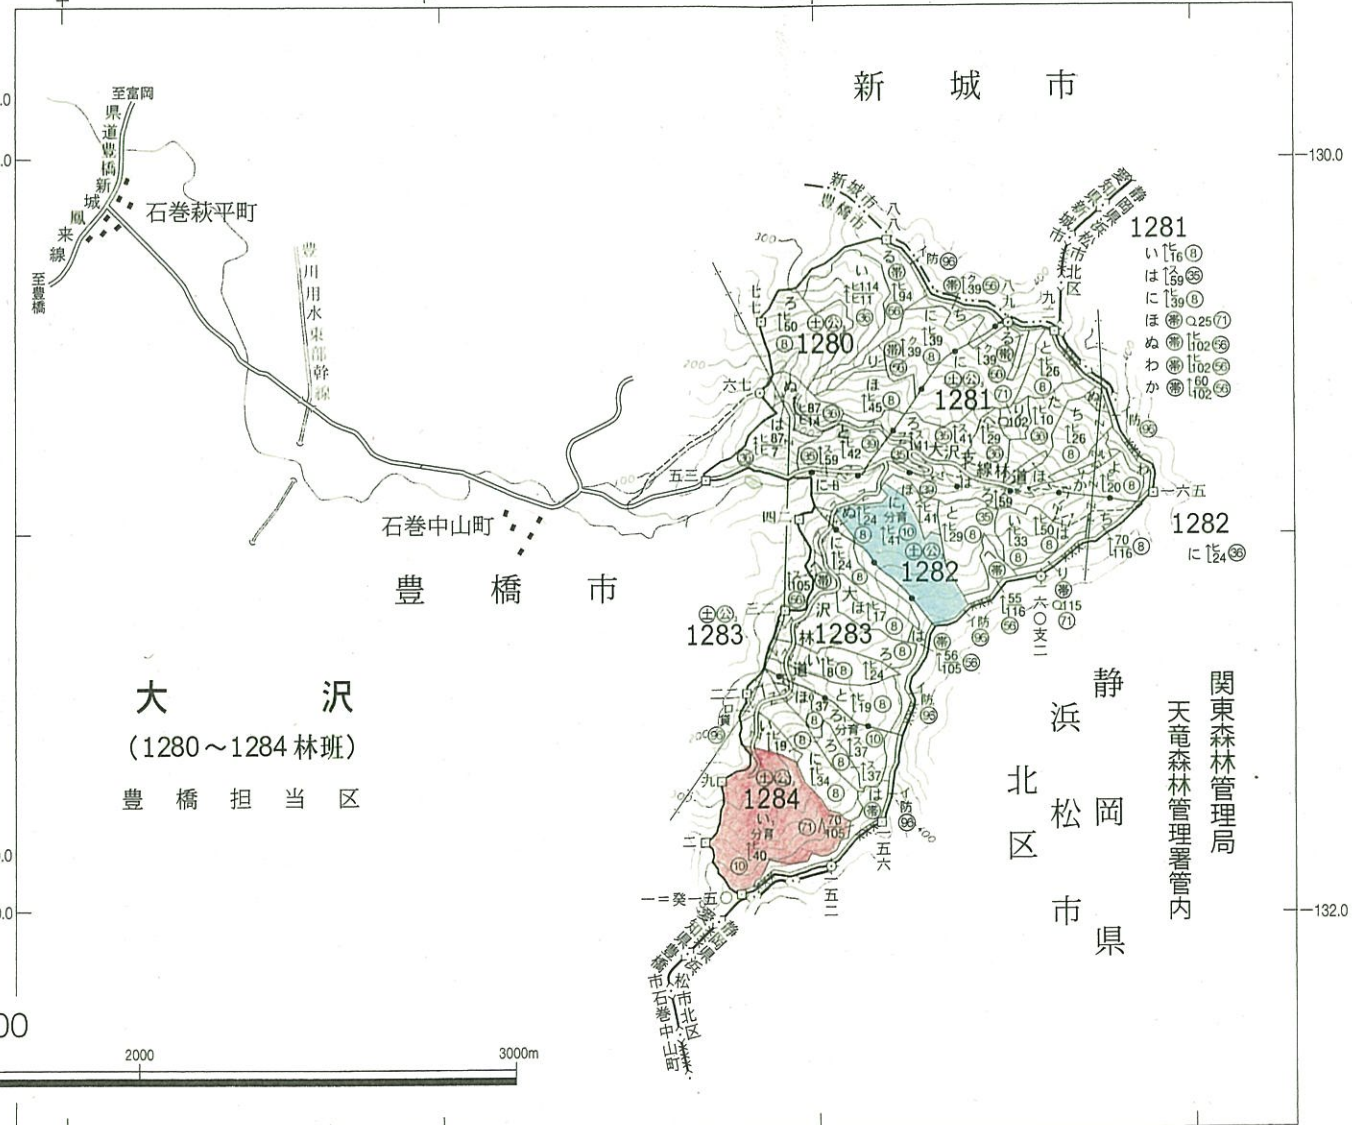

H28~H32年度 立木販売予定箇所 愛知所

(1216~1230・1233~1265林班)
豊橋担当区

古山浜松市
(231~235林班)
橋担当区

	H28年度	分収育林契約満了箇所
	H29年度	
	H30年度	
	H31年度	
	H32年度	
	H28年度 立木販売予定箇所	
	H28~32年度 分収造林契約満了箇所	