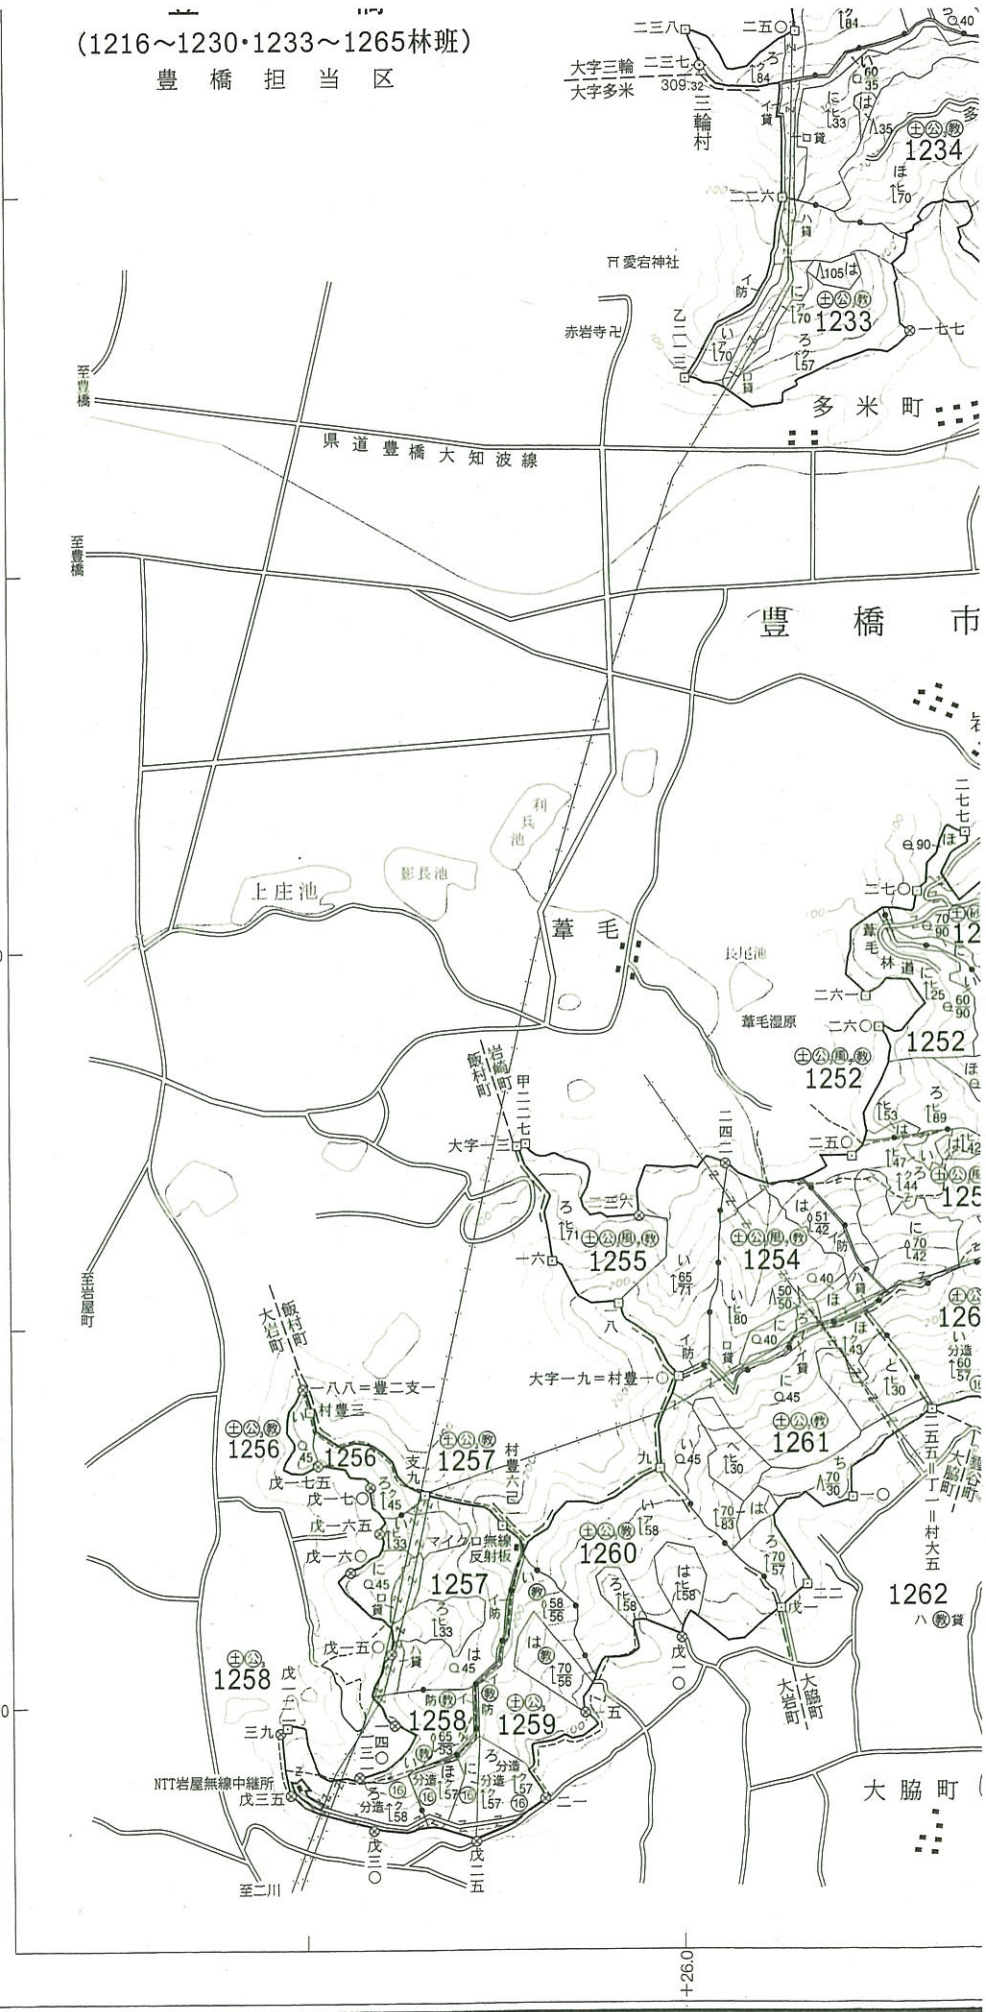

H28~H32年度 立木販売予定箇所 愛知所

(1216~1230・1233~1265林班)
豊橋担当区

古山浜松市
(231~235林班)
橋担当区

	H28年度	分収育林契約満了箇所
	H29年度	
	H30年度	
	H31年度	
	H32年度	
	H28年度 立木販売予定箇所	
	H28~32年度 分収造林契約満了箇所	