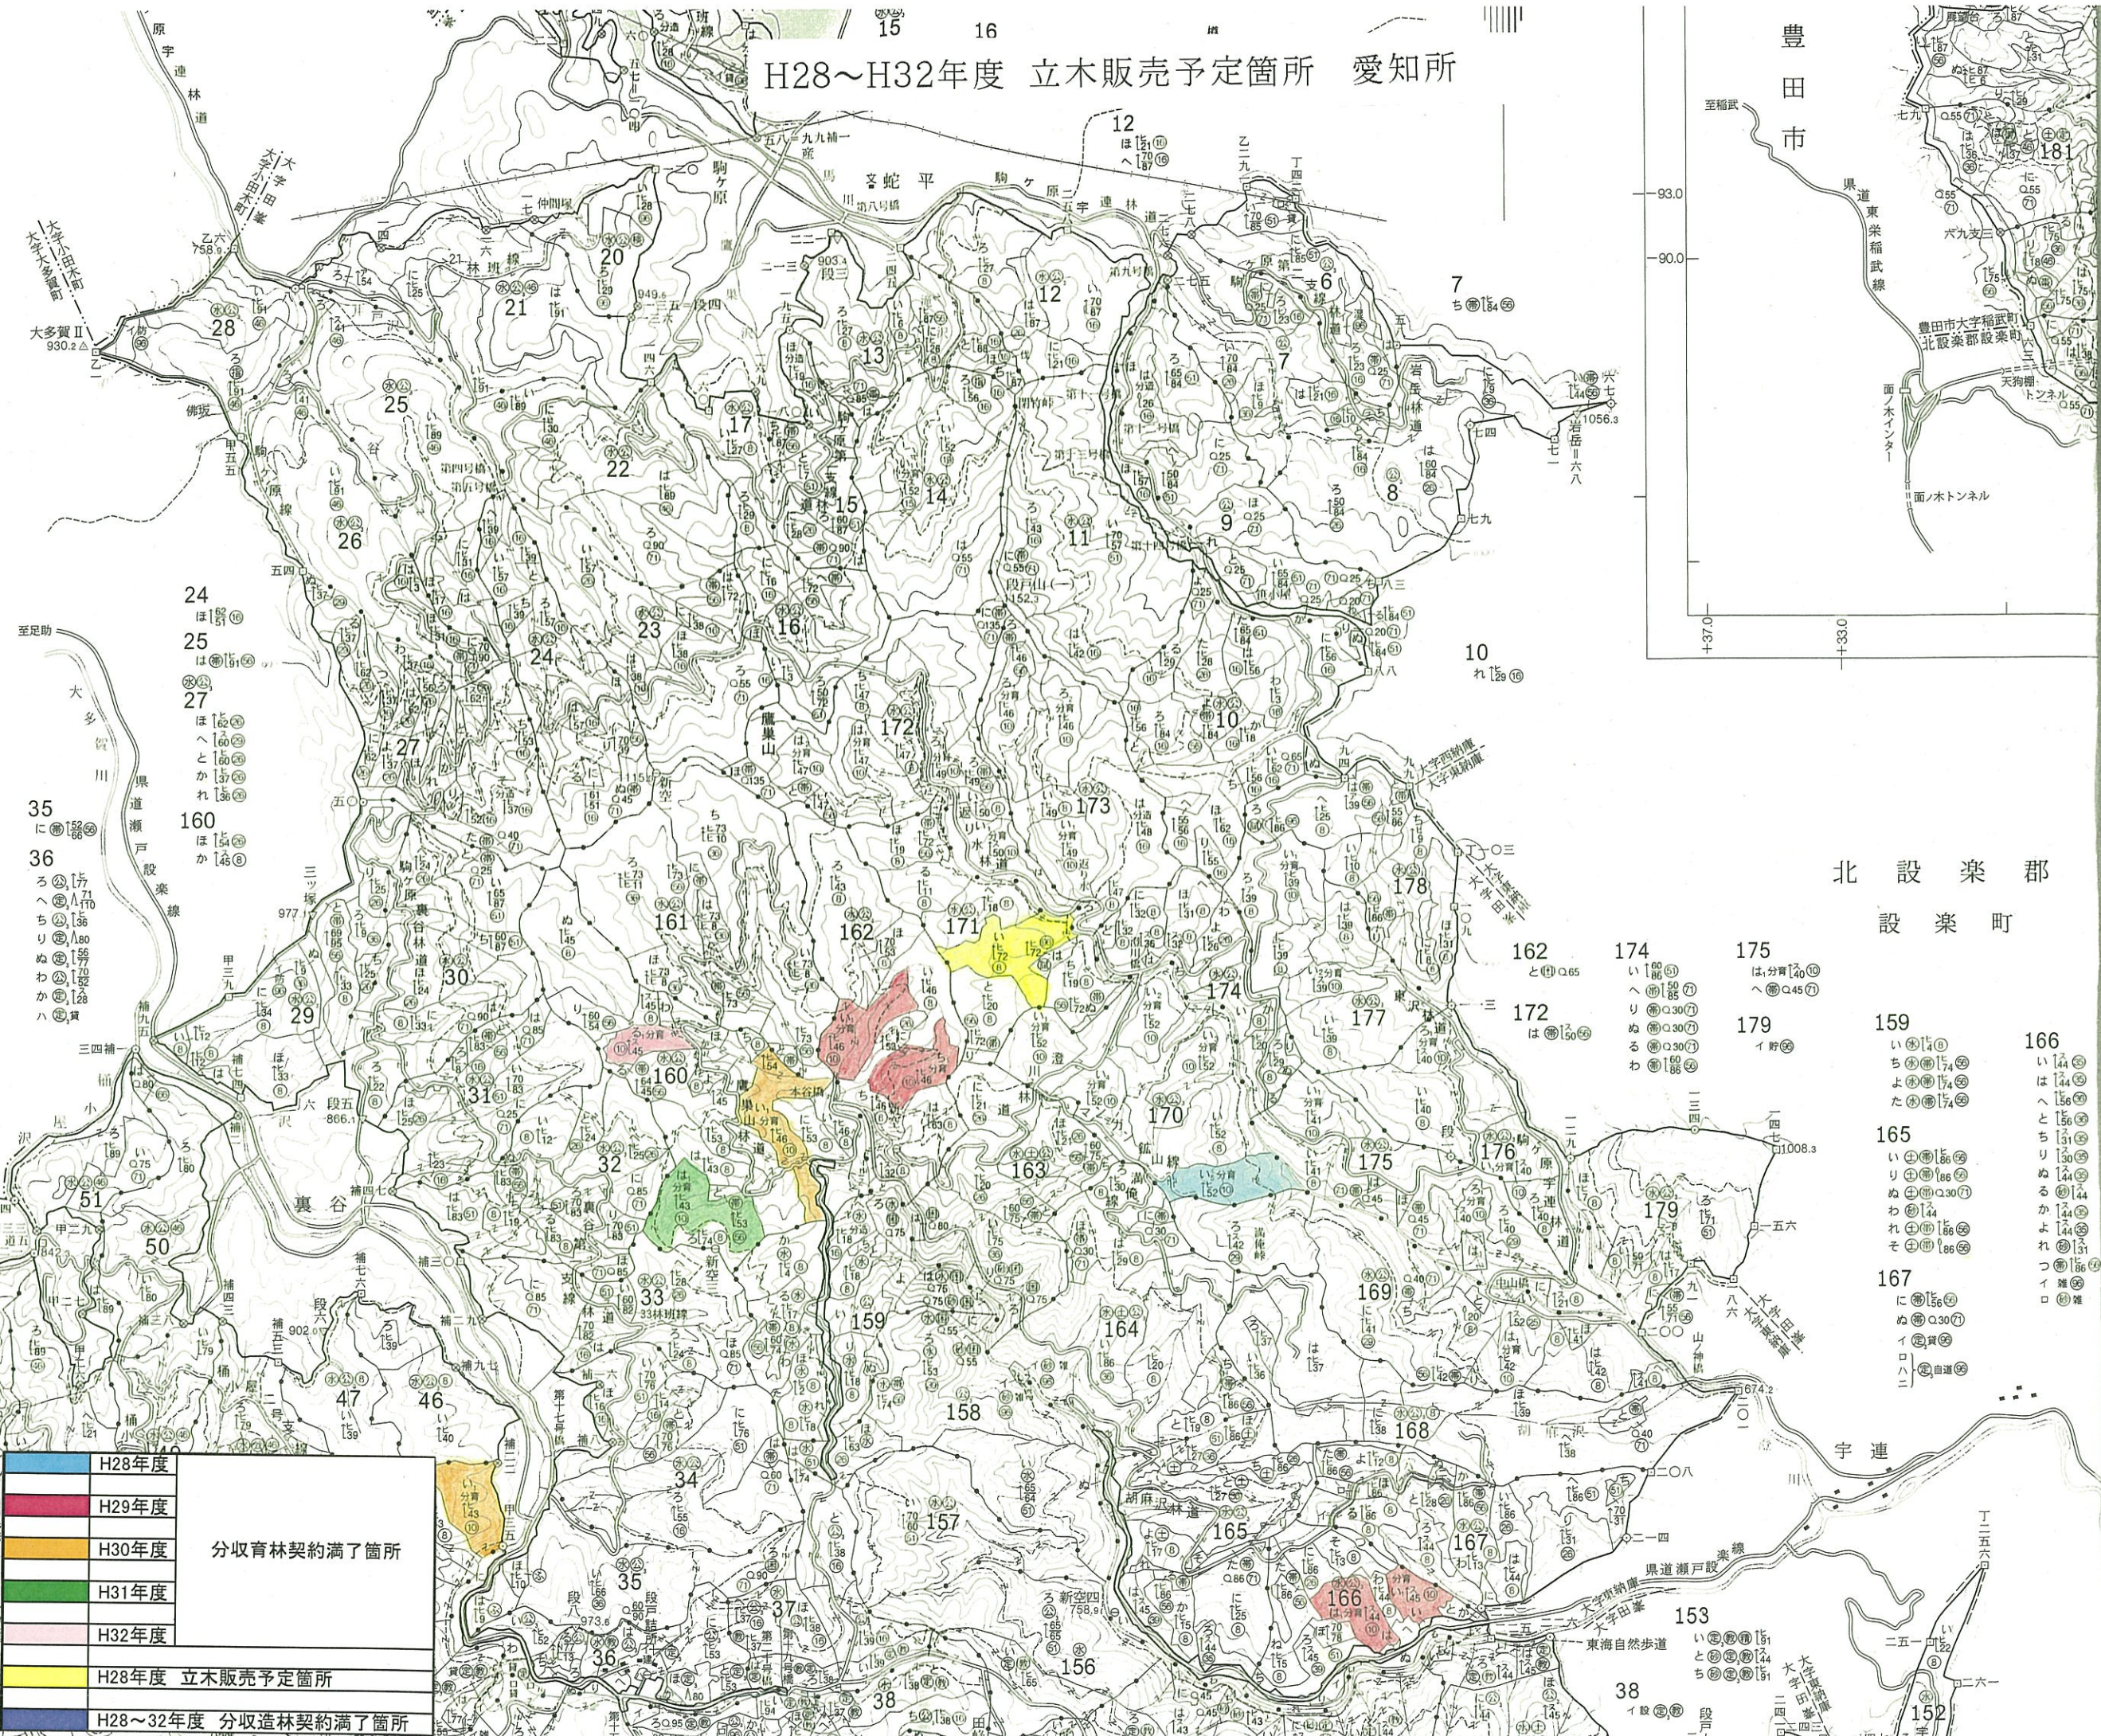

H28~H32年度 立木販売予定箇所 愛知県

北設楽郡  
設楽町

<span style="background-color: #ADD8E6; border: 1px solid black; display: inline-block; width: 15px; height: 10px;"></span>	H28年度
<span style="background-color: #FF0000; border: 1px solid black; display: inline-block; width: 15px; height: 10px;"></span>	H29年度
<span style="background-color: #FFA500; border: 1px solid black; display: inline-block; width: 15px; height: 10px;"></span>	H30年度
<span style="background-color: #008000; border: 1px solid black; display: inline-block; width: 15px; height: 10px;"></span>	H31年度
<span style="background-color: #FF69B4; border: 1px solid black; display: inline-block; width: 15px; height: 10px;"></span>	H32年度
<span style="background-color: #FFFF00; border: 1px solid black; display: inline-block; width: 15px; height: 10px;"></span>	H28年度 立木販売予定箇所
<span style="background-color: #0000FF; border: 1px solid black; display: inline-block; width: 15px; height: 10px;"></span>	H28~32年度 分収造林契約満了箇所

愛知 投戸