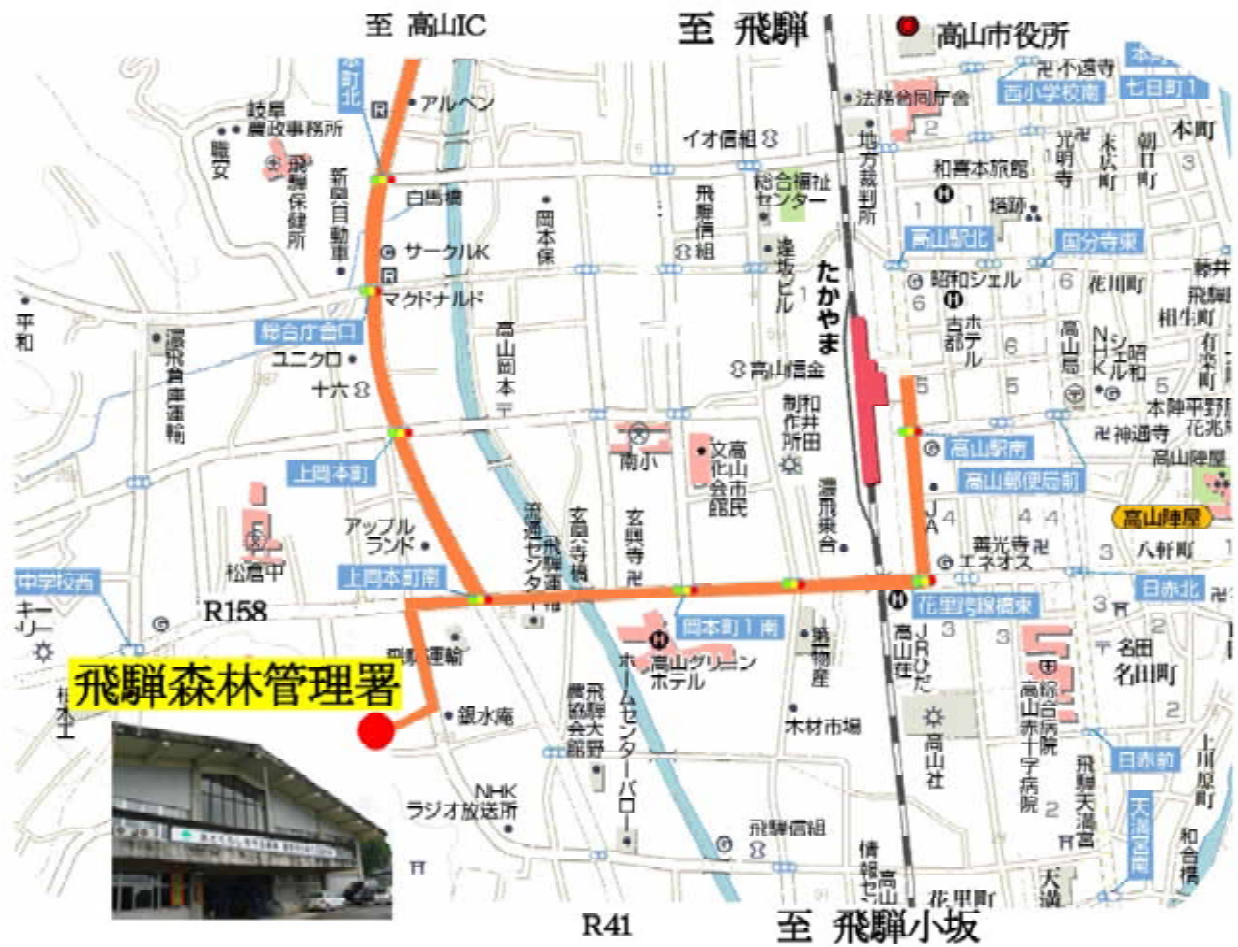

# 飛騨森林管理署へのアクセス

## アクセス

- J R高山駅より徒歩20分
- 中部縦貫自動車道
- 高山ICより約10分  
(9月開通予定)

## 所在地

〒506-0031  
岐阜県高山市西之一色町三丁目  
747-3