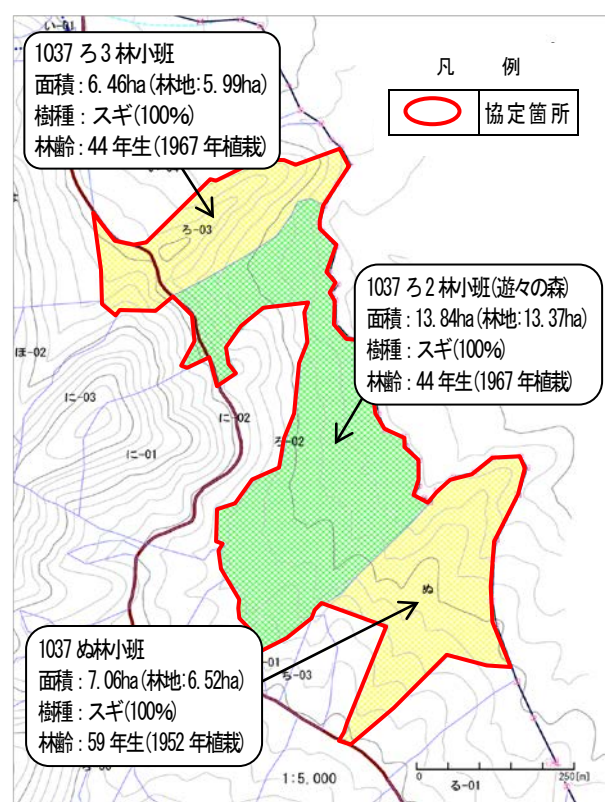

## 「社会貢献の森」の協定締結について

北信森林管理署管内において、下記のとおり「社会貢献の森」(※1)の協定を締結しましたのでお知らせします。

### 記

1. 名 称 森林・林業再生モデル林
2. 協定箇所 上水内郡信濃町 <sup>れいせんじ</sup> 霊仙寺山国有林 1037 ろ<sub>2</sub>(※2)、ろ<sub>3</sub>、ぬ林小班
3. 面 積 27.36ha
4. 活動内容 森林の生態調査、森林整備など
5. 協定期間 平成24年3月22日～平成27年3月31日  
協定者間の協議により延長できる。
6. 協定相手 C.W.ニコル・アフアンの森財団代表理事 C.W.ニコル

「森林・林業再生モデル森」位置図

「森林・林業再生モデル森」区域図

- ※1 社会貢献の森…企業などが、社会的責任(CSR)活動等を目的とし国有林内で行う森林整備等の活動。
- ※2 1037 ろ<sub>2</sub>林小班については森林環境教育の場の提供を目的とする「遊々の森」として東京環境工科専門学校と協定を締結しており、活動の際は学校とも調整を図ることとしています。