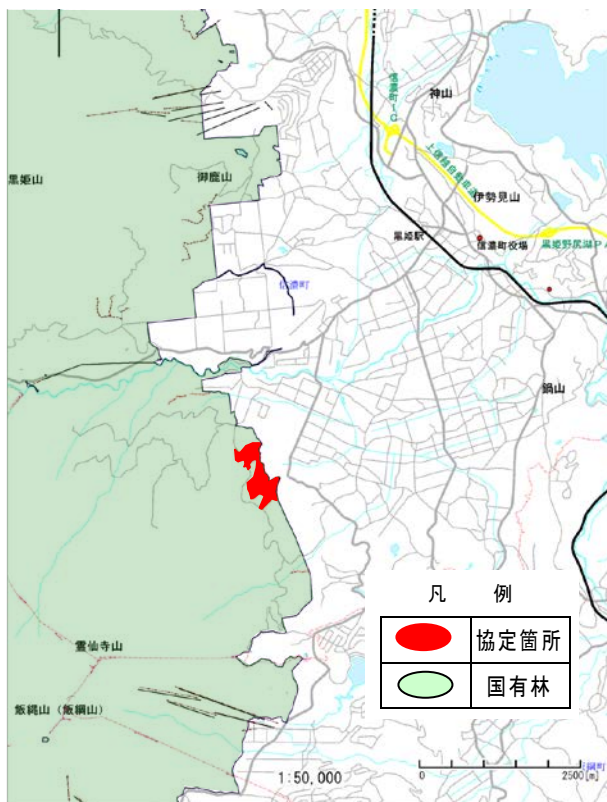

## 「社会貢献の森」の協定締結について

北信森林管理署管内において、下記のとおり「社会貢献の森」(※1)の協定を締結しましたのでお知らせします。

### 記

1. 名 称 森林・林業再生モデル林
2. 協定箇所 上水内郡信濃町 <sup>れいせんじ</sup> 霊仙寺山国有林 1037 ろ<sub>2</sub>(※2)、ろ<sub>3</sub>、ぬ林小班
3. 面 積 27.36ha
4. 活動内容 森林の生態調査、森林整備など
5. 協定期間 平成24年3月22日～平成27年3月31日  
協定者間の協議により延長できる。
6. 協定相手 C.W.ニコル・アフアンの森財団代表理事 C.W.ニコル

「森林・林業再生モデル森」位置図

「森林・林業再生モデル森」区域図

- ※1 社会貢献の森…企業などが、社会的責任(CSR)活動等を目的とし国有林内で行う森林整備等の活動。
- ※2 1037 ろ<sub>2</sub>林小班については森林環境教育の場の提供を目的とする「遊々の森」として東京環境工科専門学校と協定を締結しており、活動の際は学校とも調整を図ることとしています。