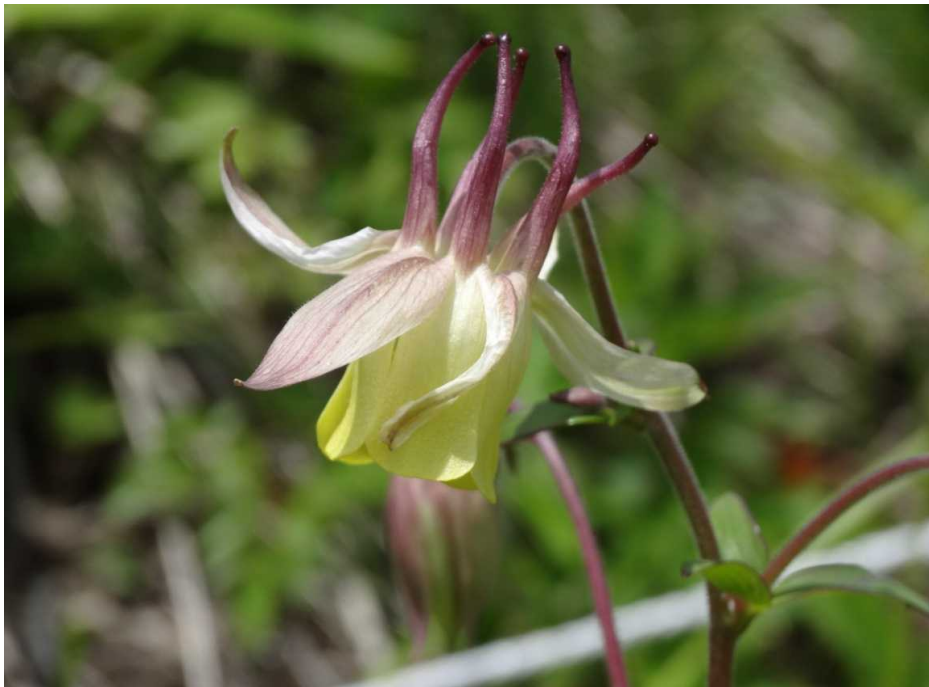

美ヶ原の花々

ミヤマキンバイ(深山金梅)

ゲンバイヅル(軍配蔓)

タカネバラ(高嶺薔薇)

キバナノヤマオダマキ(黄花の山苧環)

キバナノコマノツメ(黄花の駒の爪)

ミネウスユキソウ(嶺薄雪草)

ツマトリソウ(端取草)

コキンレイカ(小金鈴花)
別名:ハクサンオミナエシ(白山女郎花)

ヤマハギ(山萩)

ミヤマシャジン(深山沙参)

ハクサンフウロ(白山風露)

ノギリソウ(鋸草)

テガタチドリ(手形千鳥)

ニッコウキスゲ(日光黄菅)

ウツボグサ(韃草)