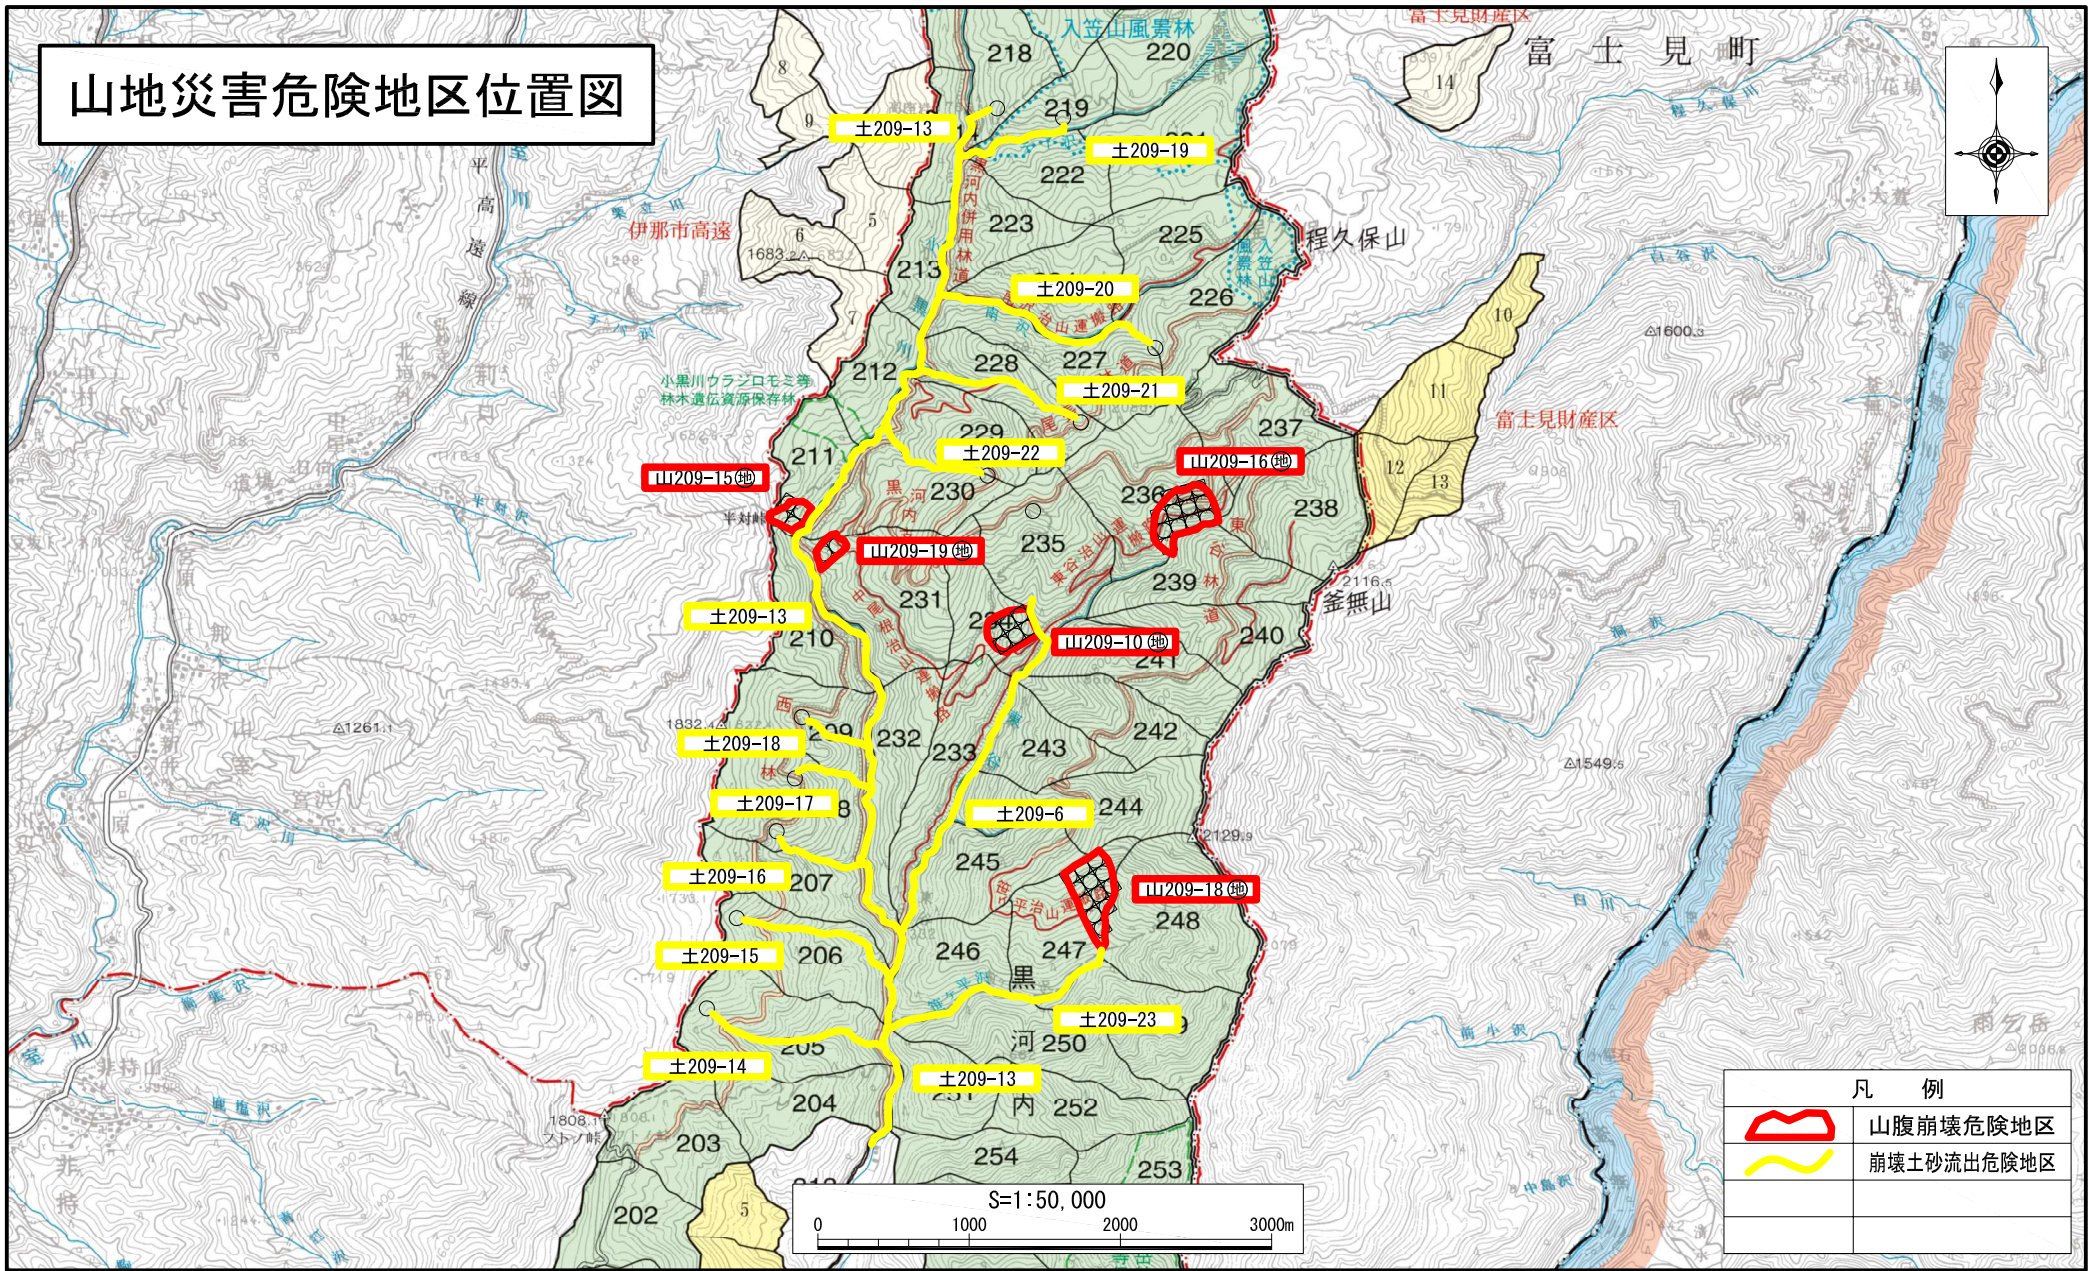

山地災害危険地区位置図

凡 例	
	山腹崩壊危険地区
	崩壊土砂流出危険地区