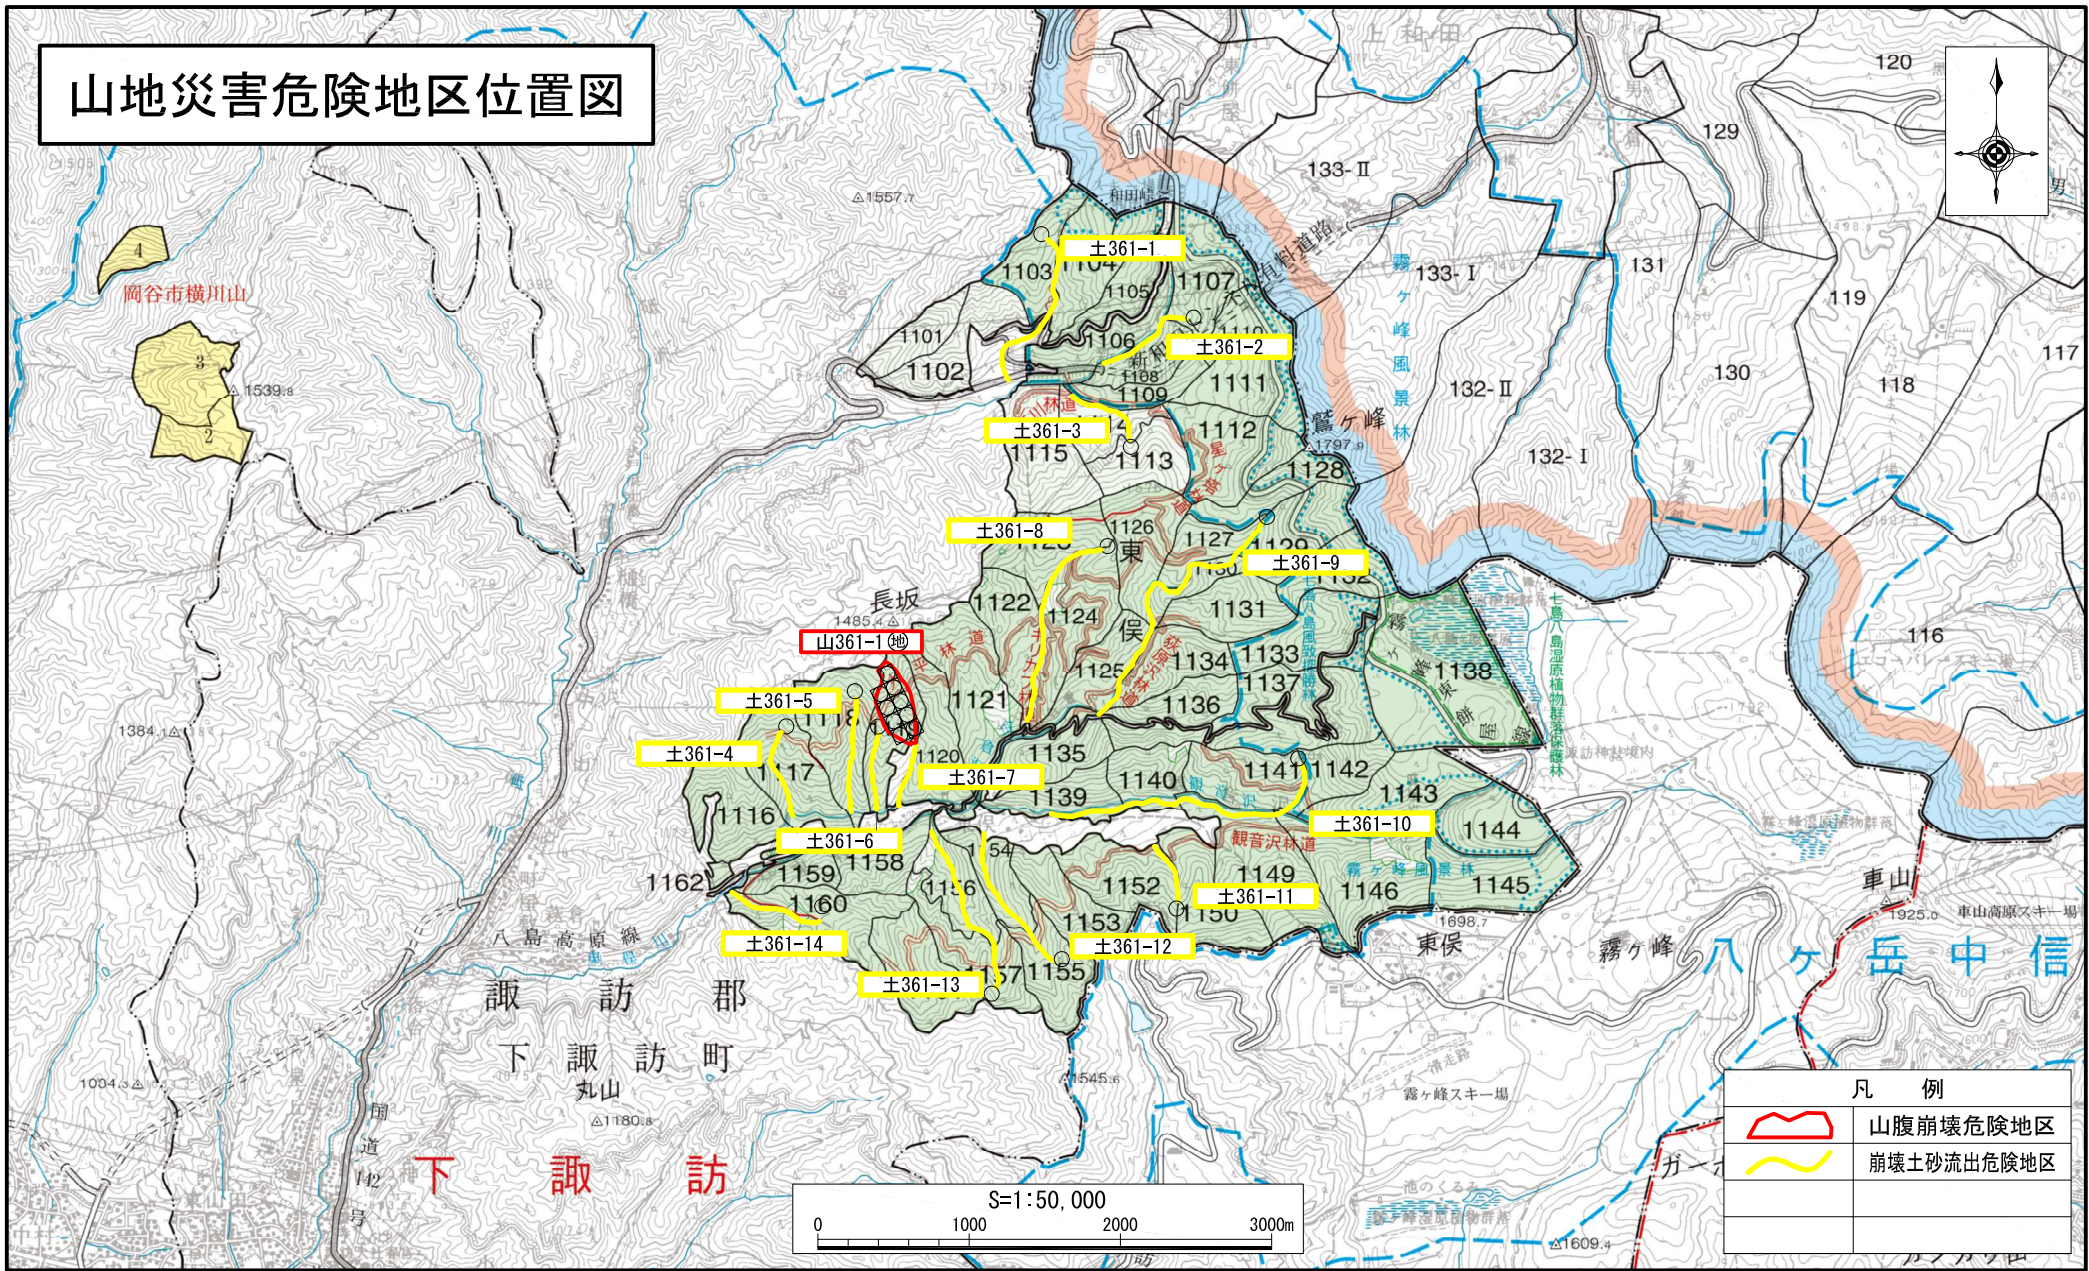

山地災害危険地区位置図

凡例	
	山腹崩壊危険地区
	崩壊土砂流出危険地区