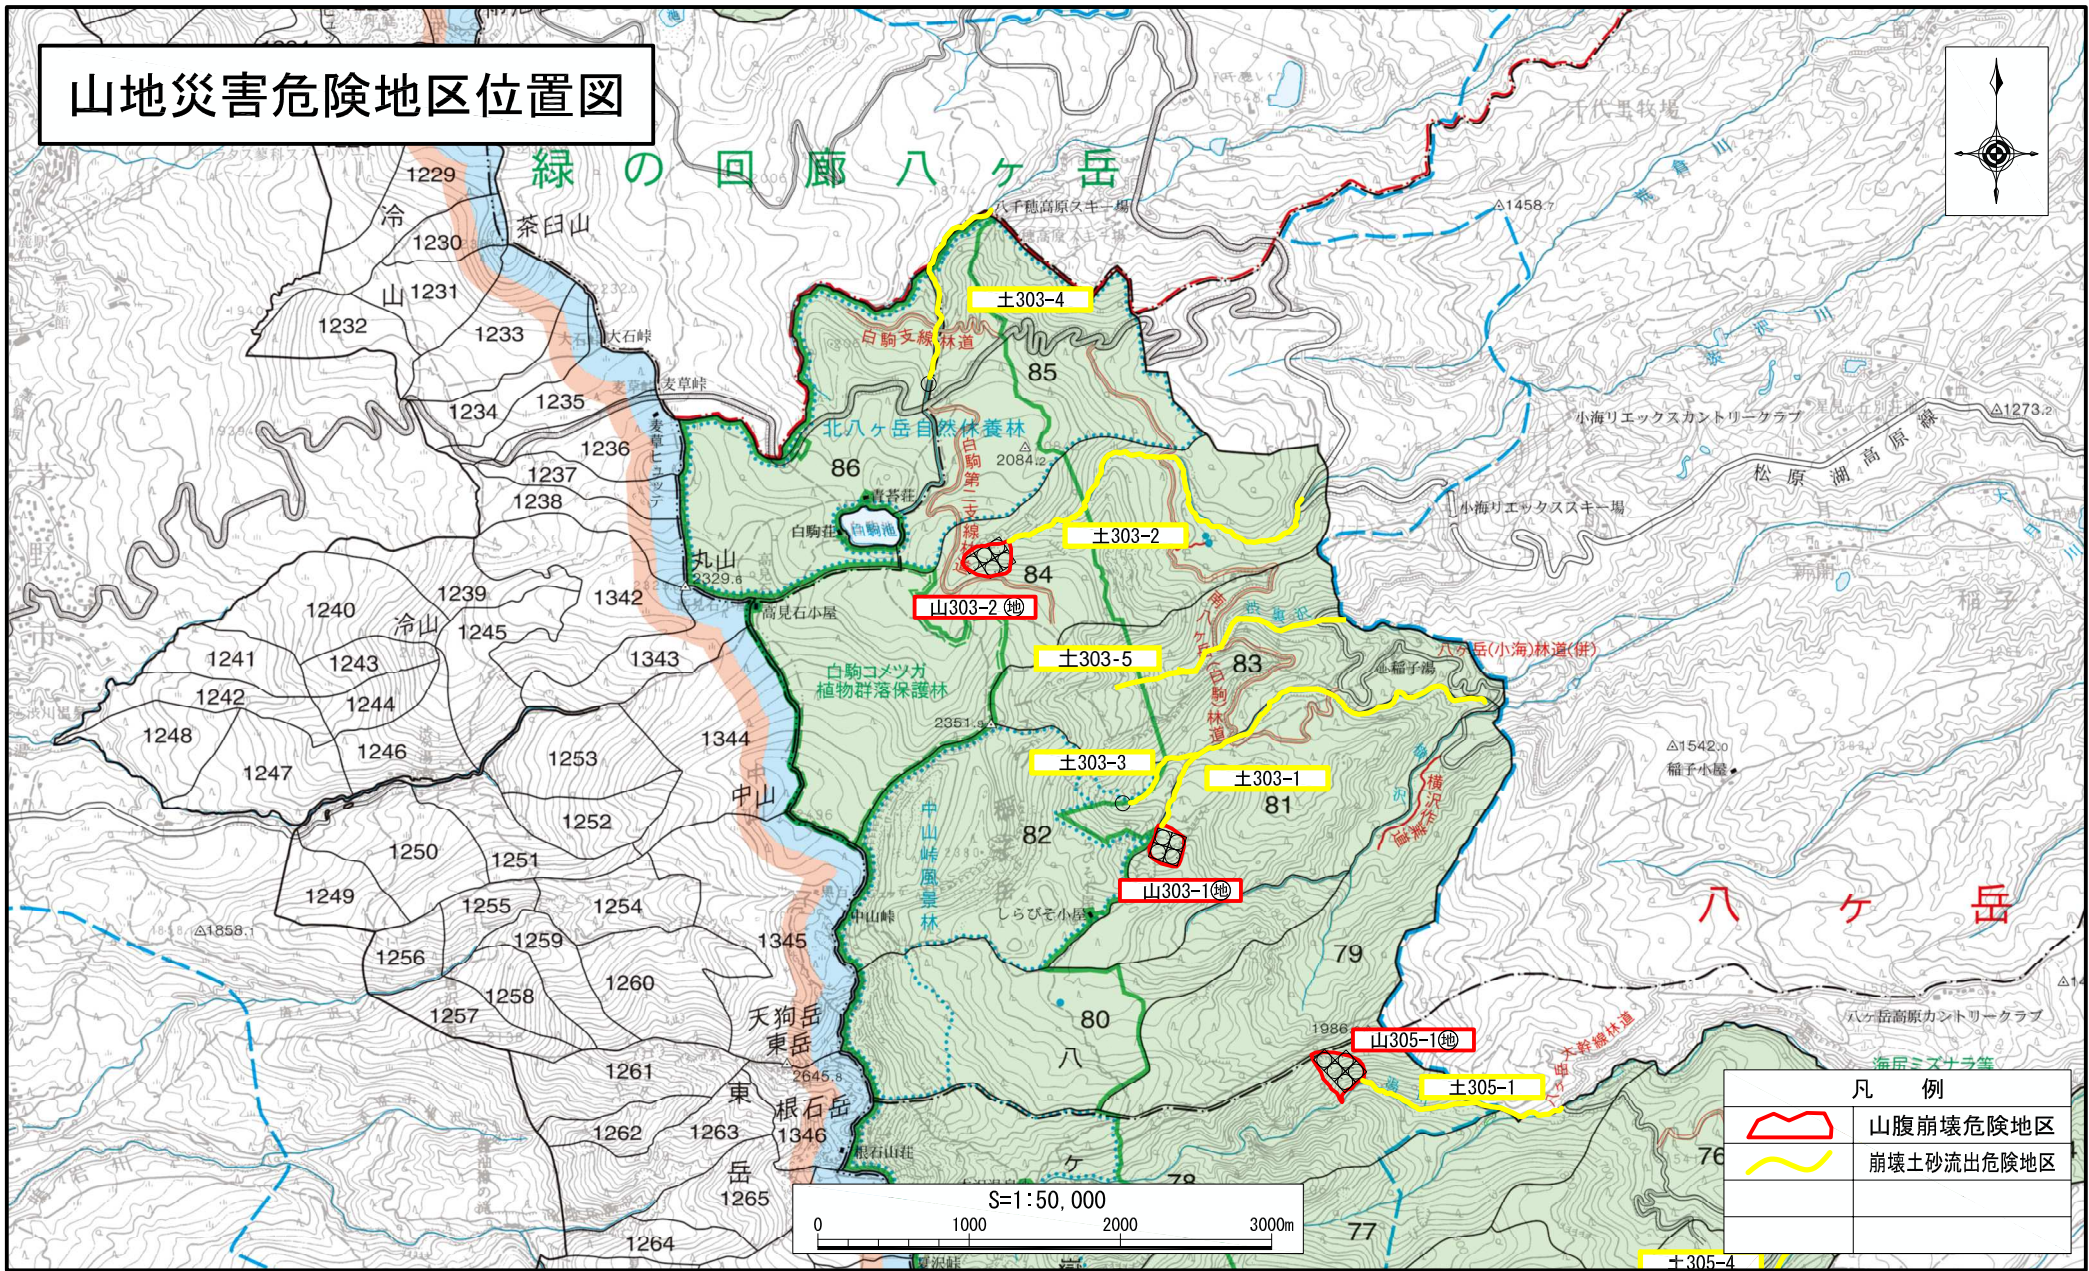

山地災害危険地区位置図

緑の回廊 八ヶ岳

凡 例	
	山腹崩壊危険地区
	崩壊土砂流出危険地区
