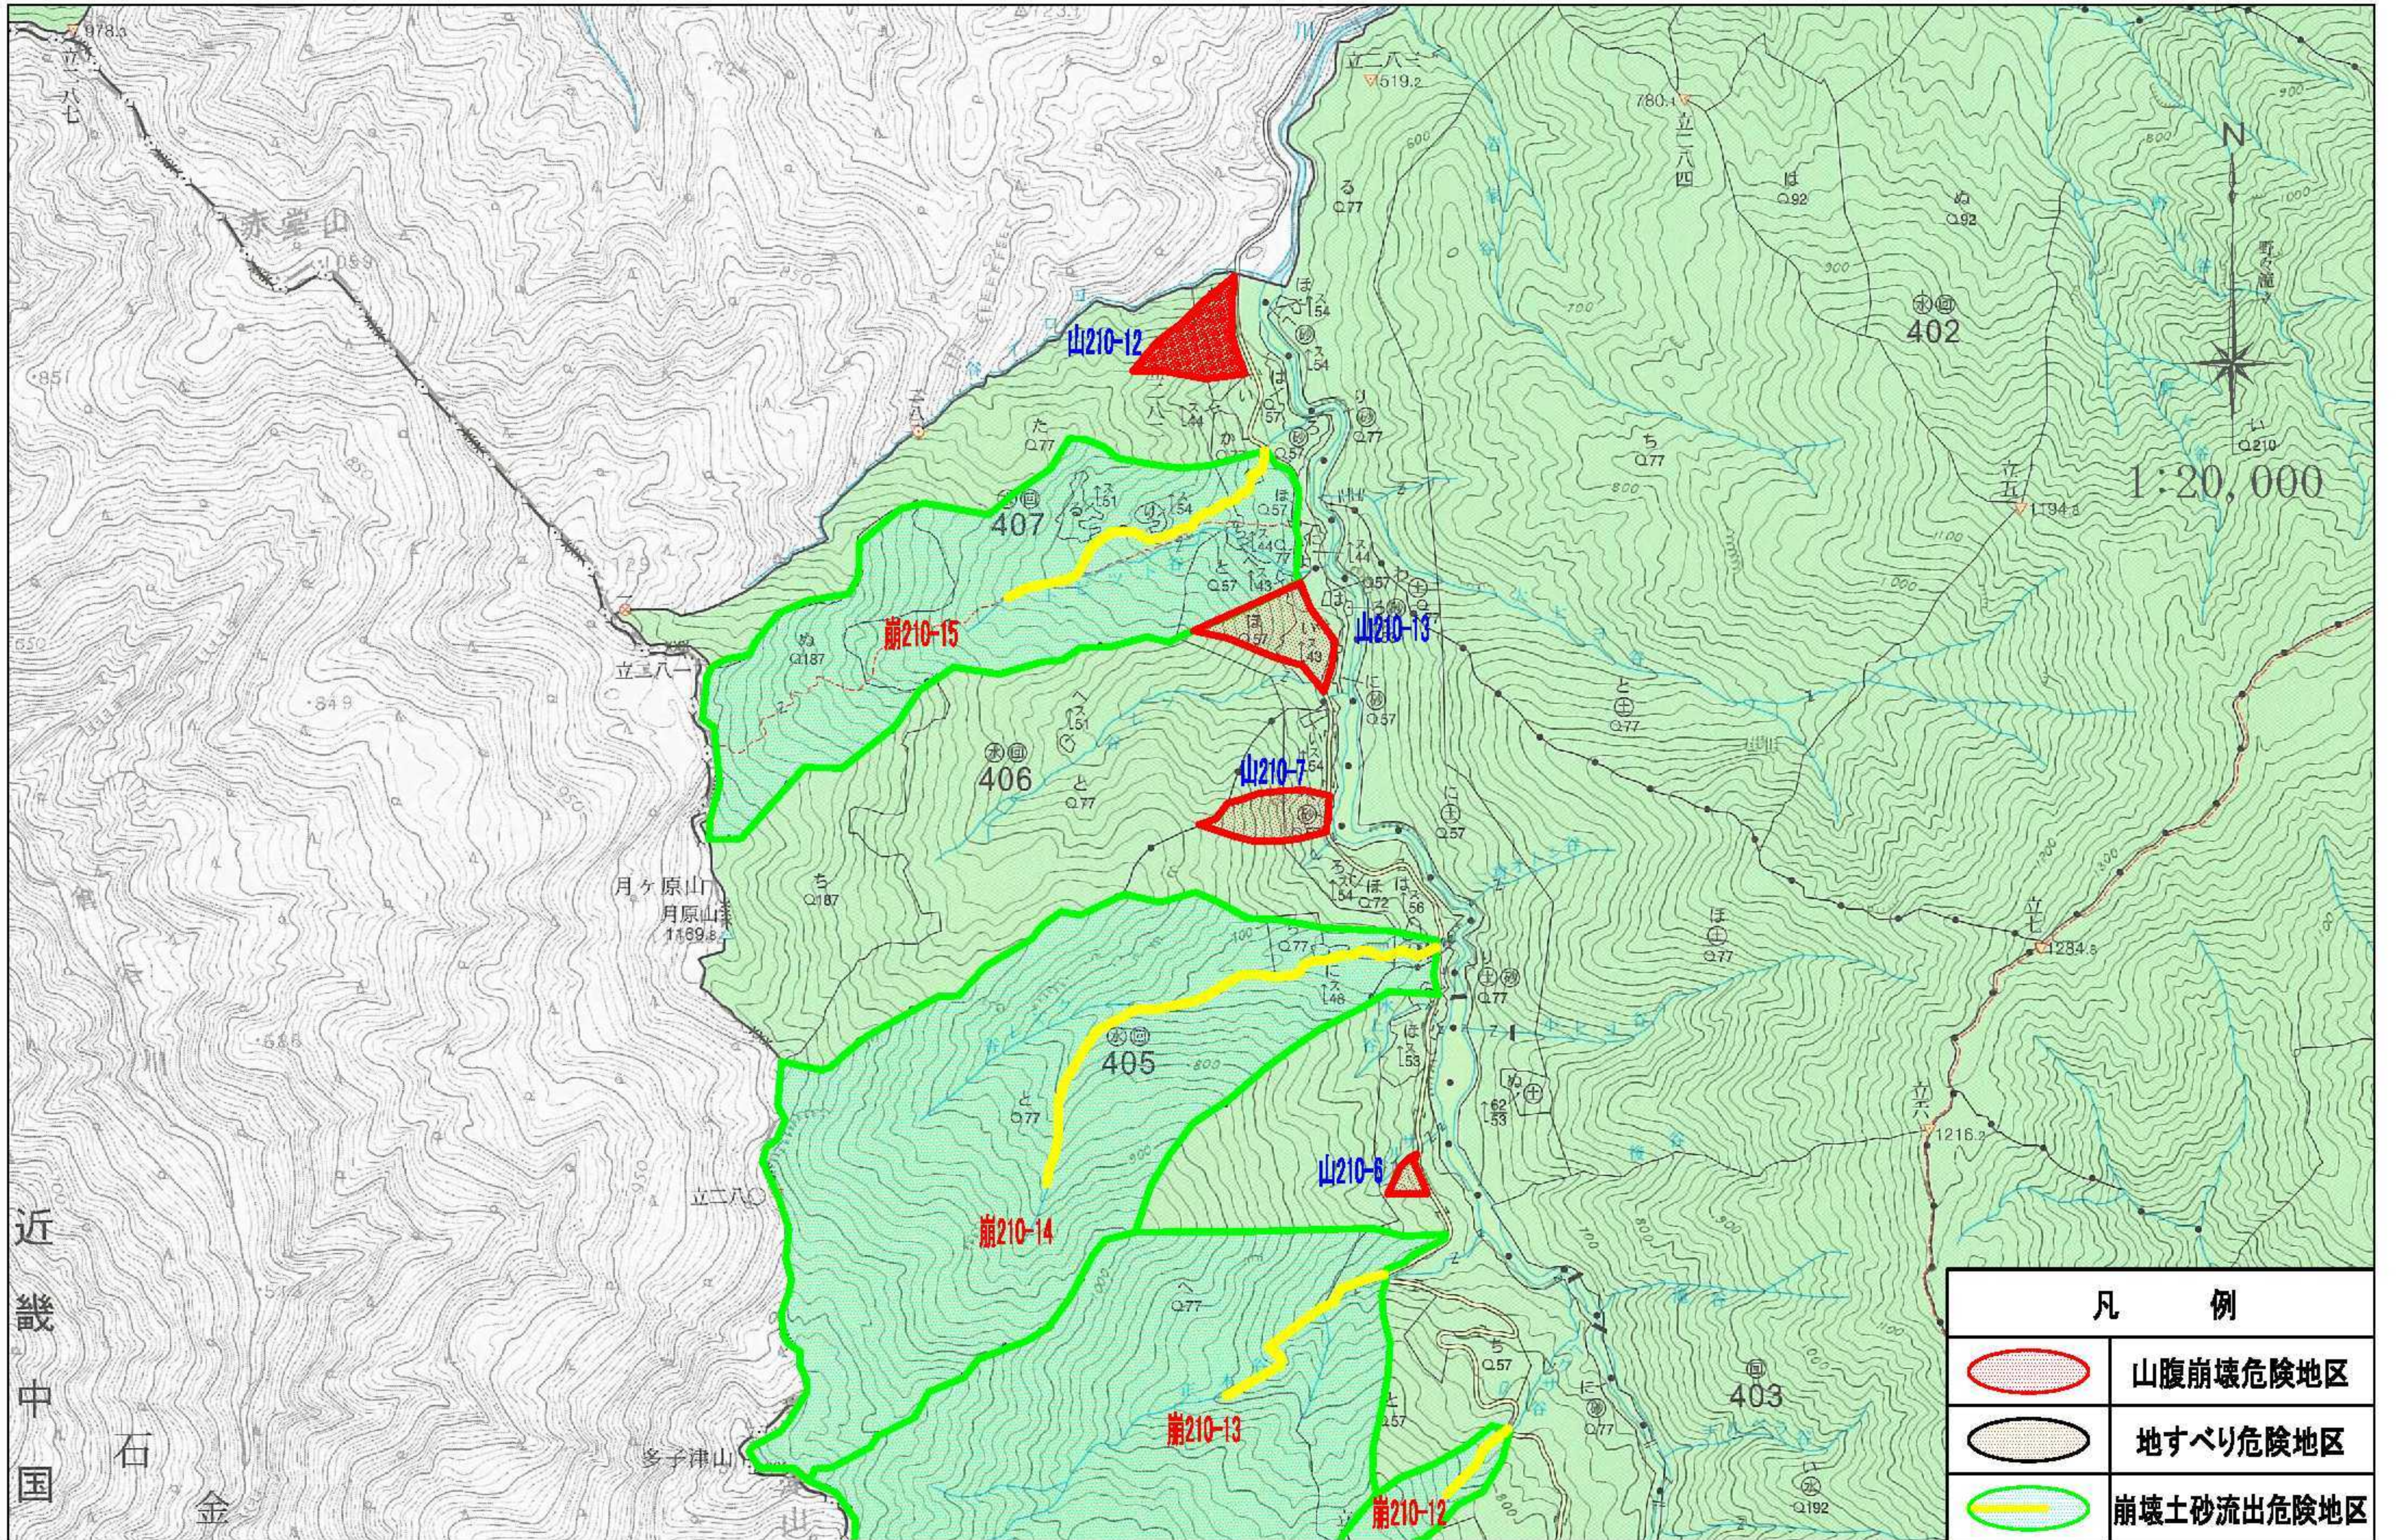

凡 例

	山腹崩壊危険地区
	地すべり危険地区
	崩壊土砂流出危険地区

凡 例

	山腹崩壊危険地区
	地すべり危険地区
	崩壊土砂流出危険地区

近畿中国石金

1:20,000

凡 例	
	山腹崩壊危険地区
	地すべり危険地区
	崩壊土砂流出危険地区