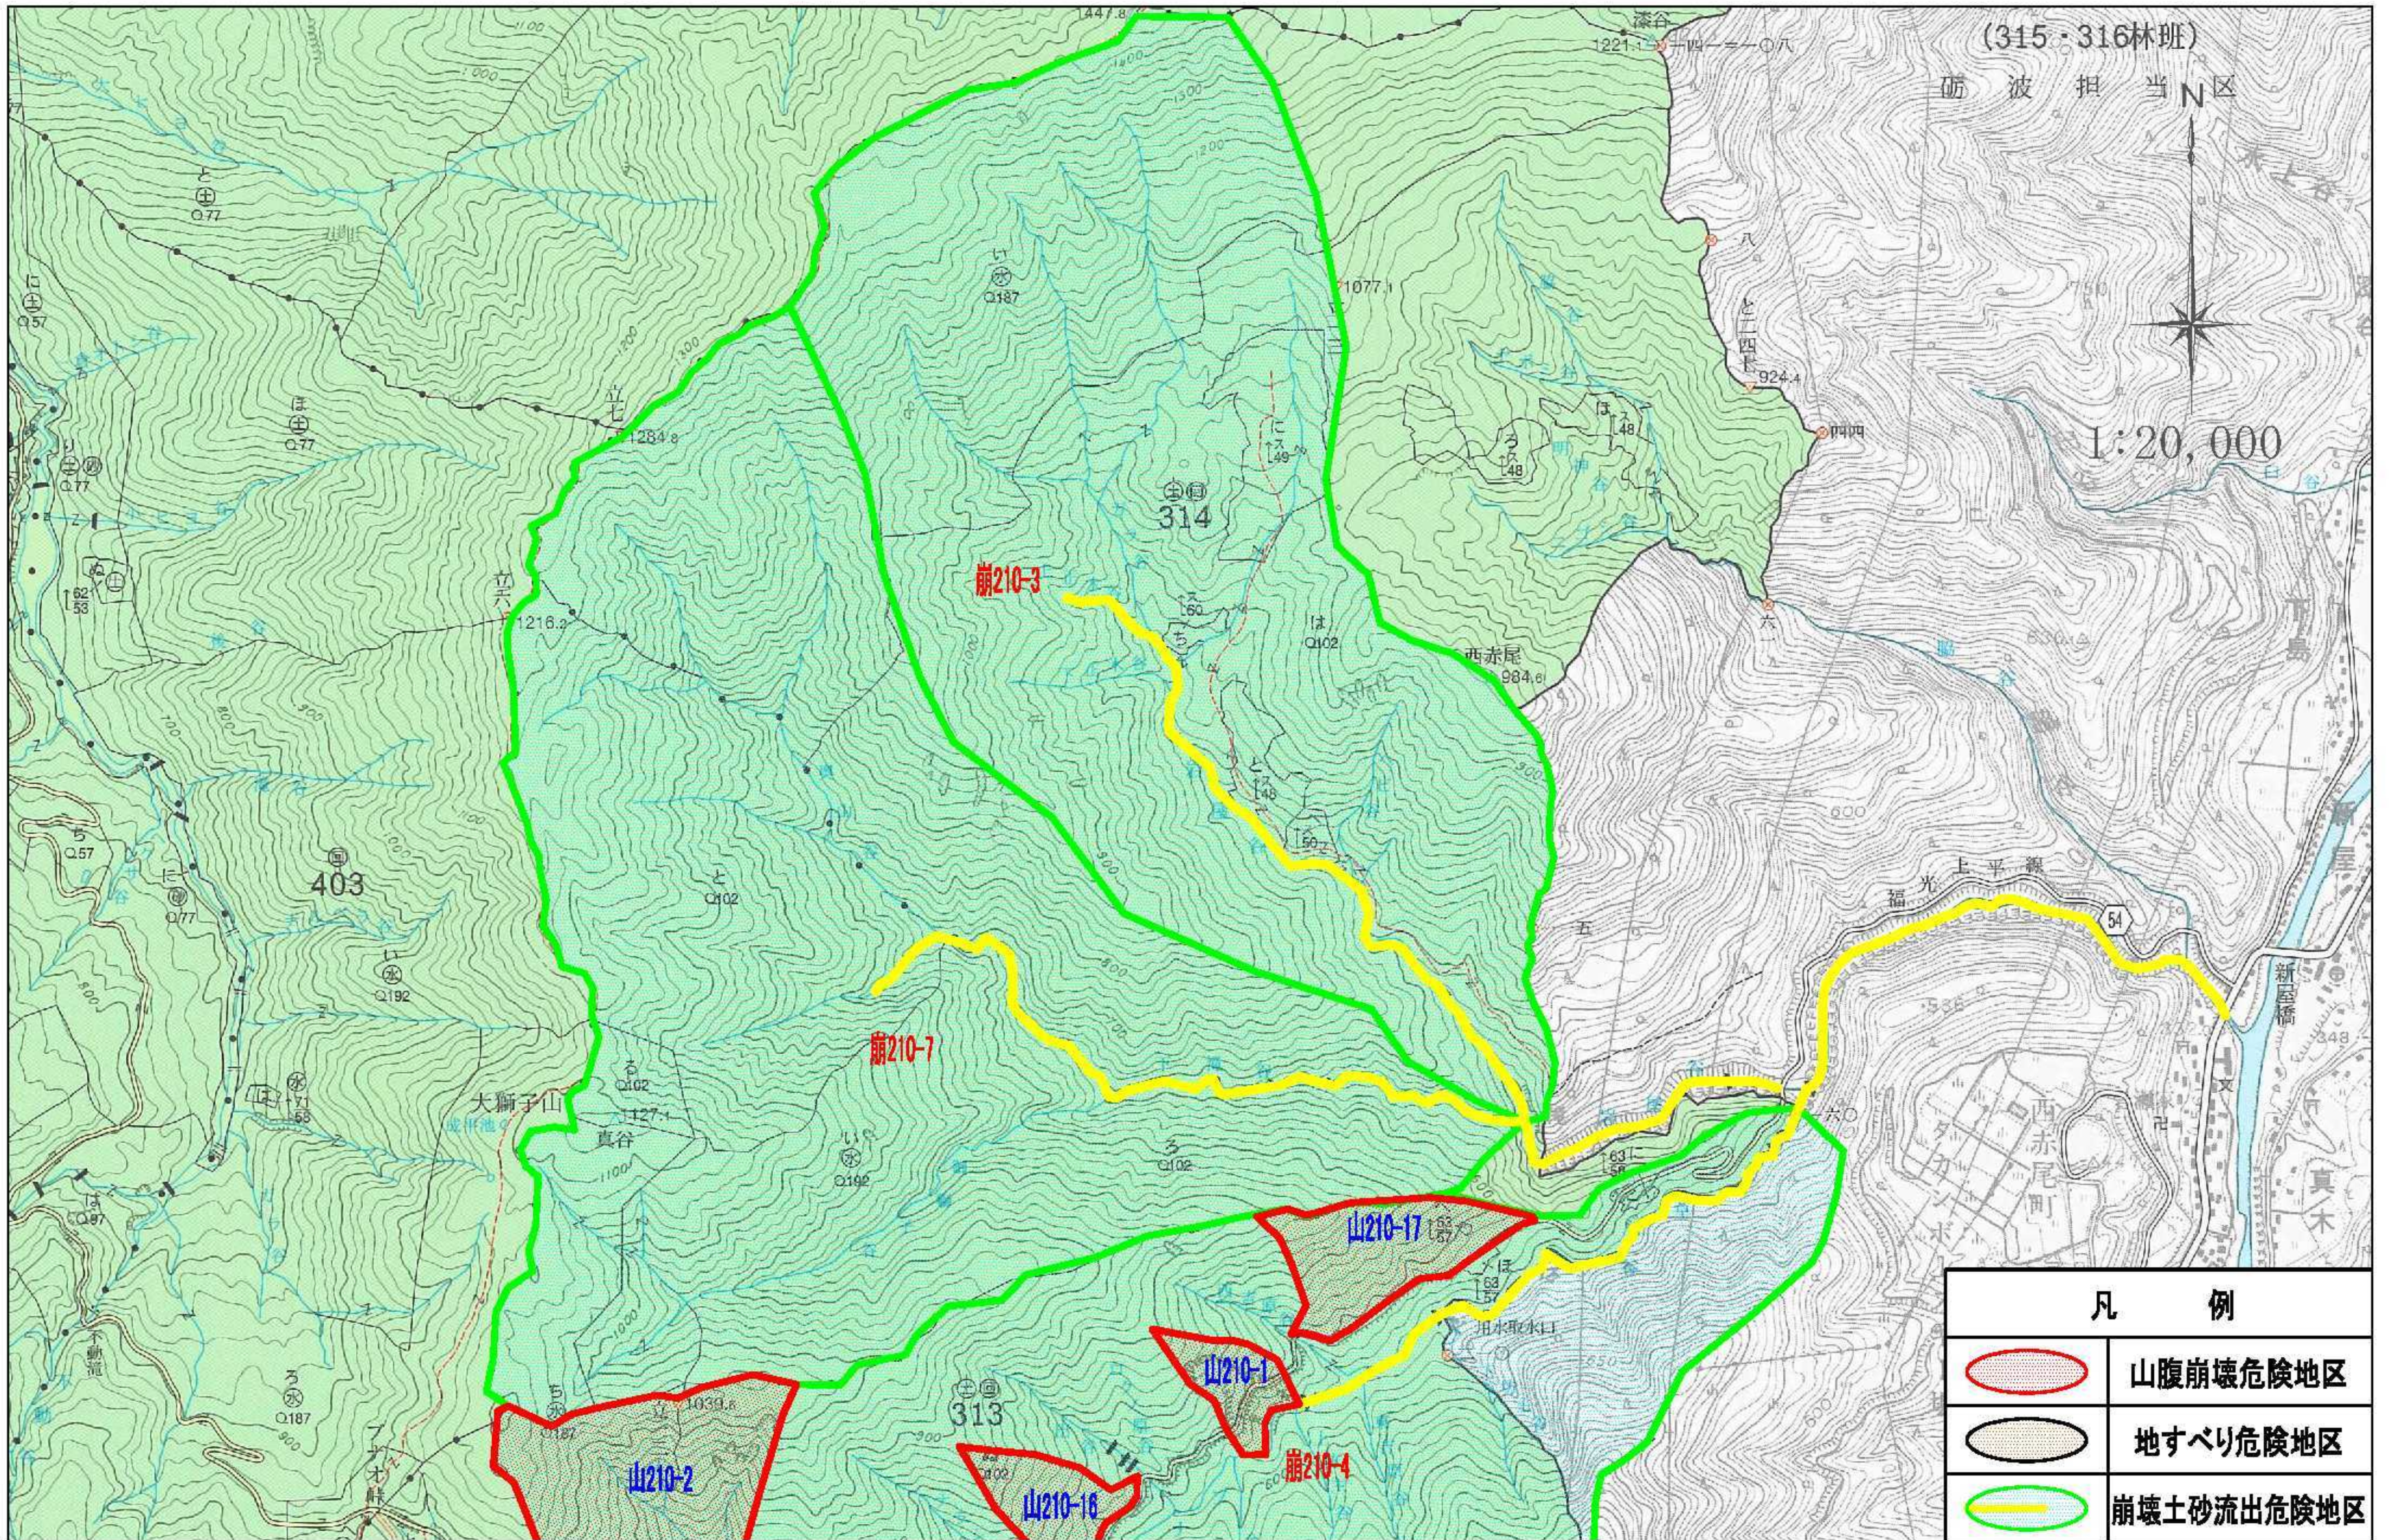

凡 例

	山腹崩壊危険地区
	地すべり危険地区
	崩壊土砂流出危険地区

凡 例

	山腹崩壊危険地区
	地すべり危険地区
	崩壊土砂流出危険地区

近畿中国石金

1:20,000

凡 例	
	山腹崩壊危険地区
	地すべり危険地区
	崩壊土砂流出危険地区