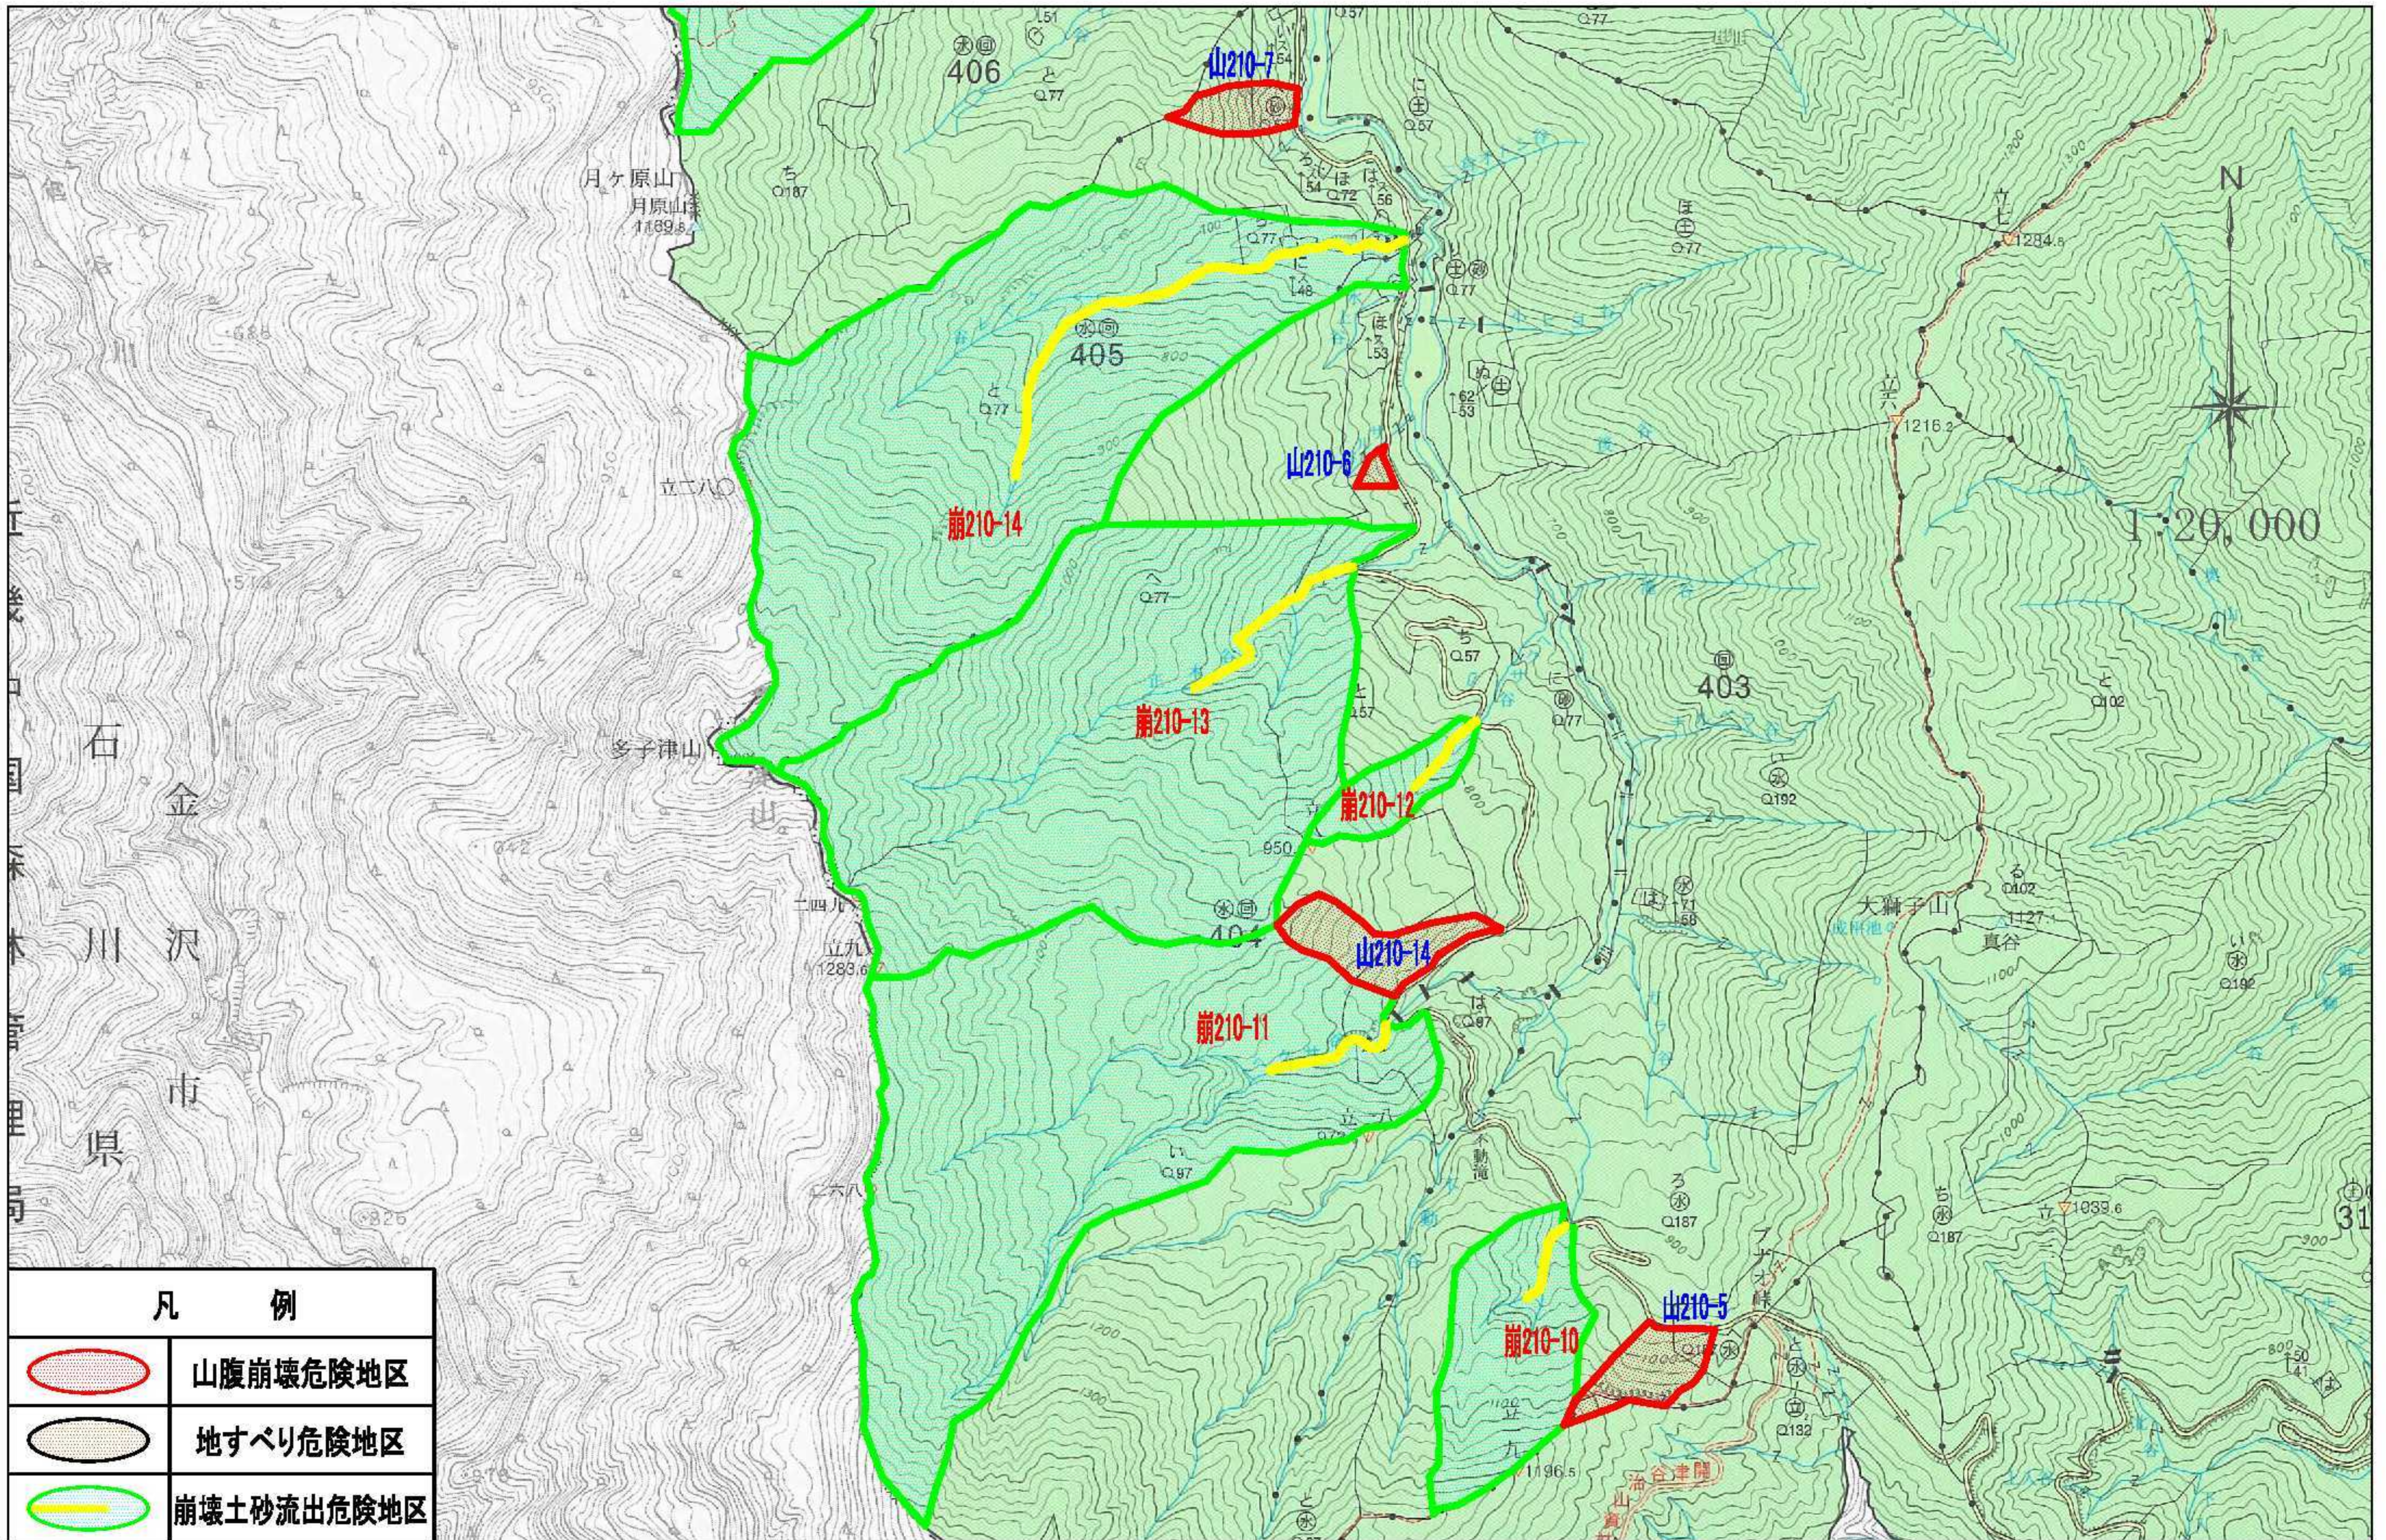

凡 例

	山腹崩壊危険地区
	地すべり危険地区
	崩壊土砂流出危険地区

凡 例

	山腹崩壊危険地区
	地すべり危険地区
	崩壊土砂流出危険地区

近畿中国石金

1:20,000

凡 例	
	山腹崩壊危険地区
	地すべり危険地区
	崩壊土砂流出危険地区