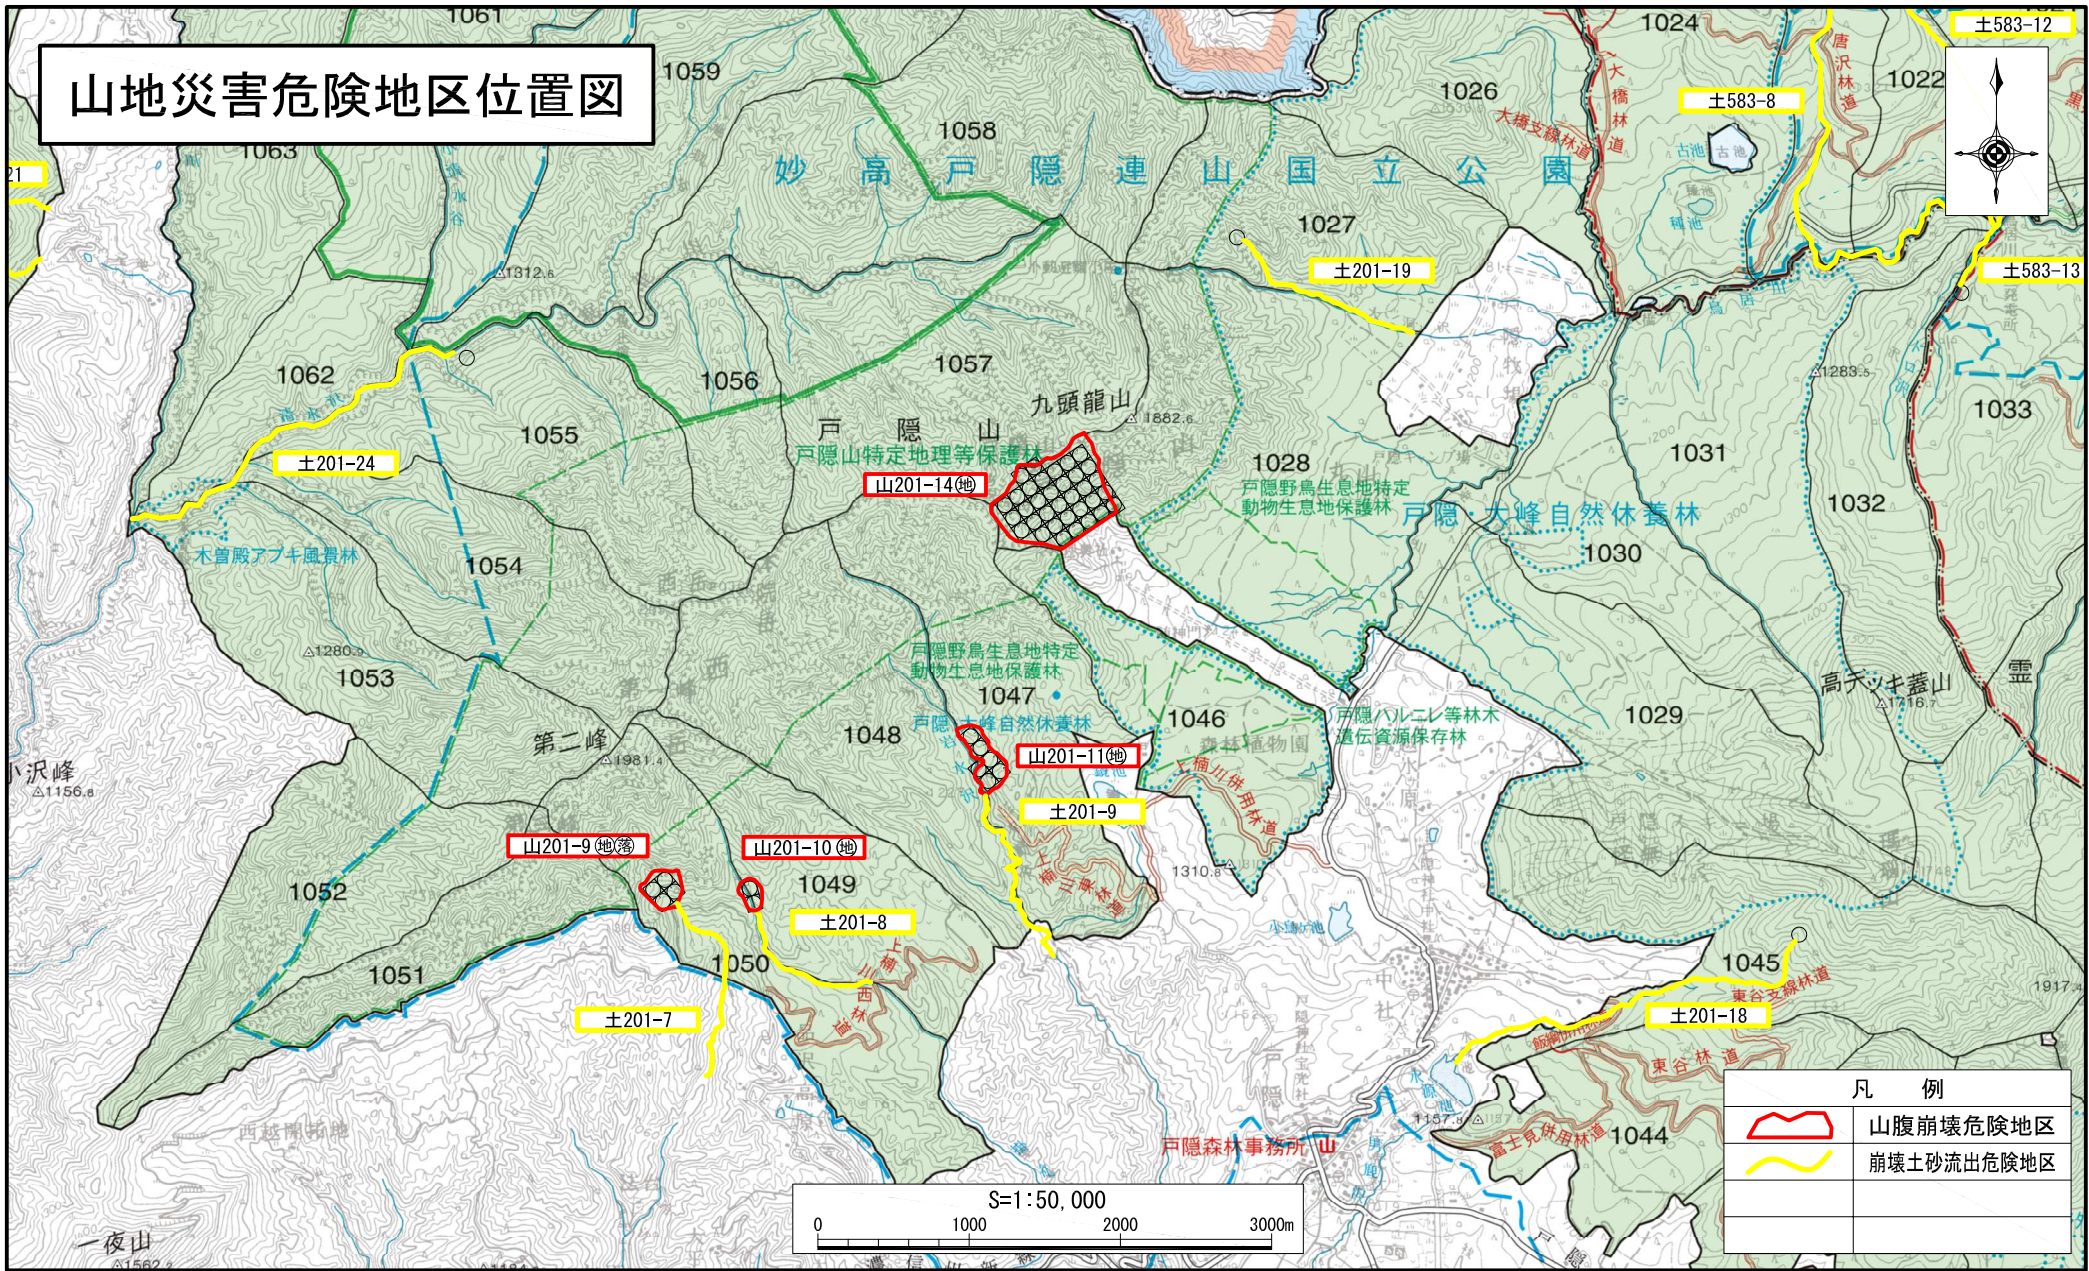

山地災害危険地区位置図

山地災害危険地区位置図

| 凡 例 | |
|-----|------------|
| | 山腹崩壊危険地区 |
| | 崩壊土砂流出危険地区 |
| | |
| | |

山地災害危険地区位置図

| 凡 例 | |
|-----|------------|
| | 山腹崩壊危険地区 |
| | 崩壊土砂流出危険地区 |