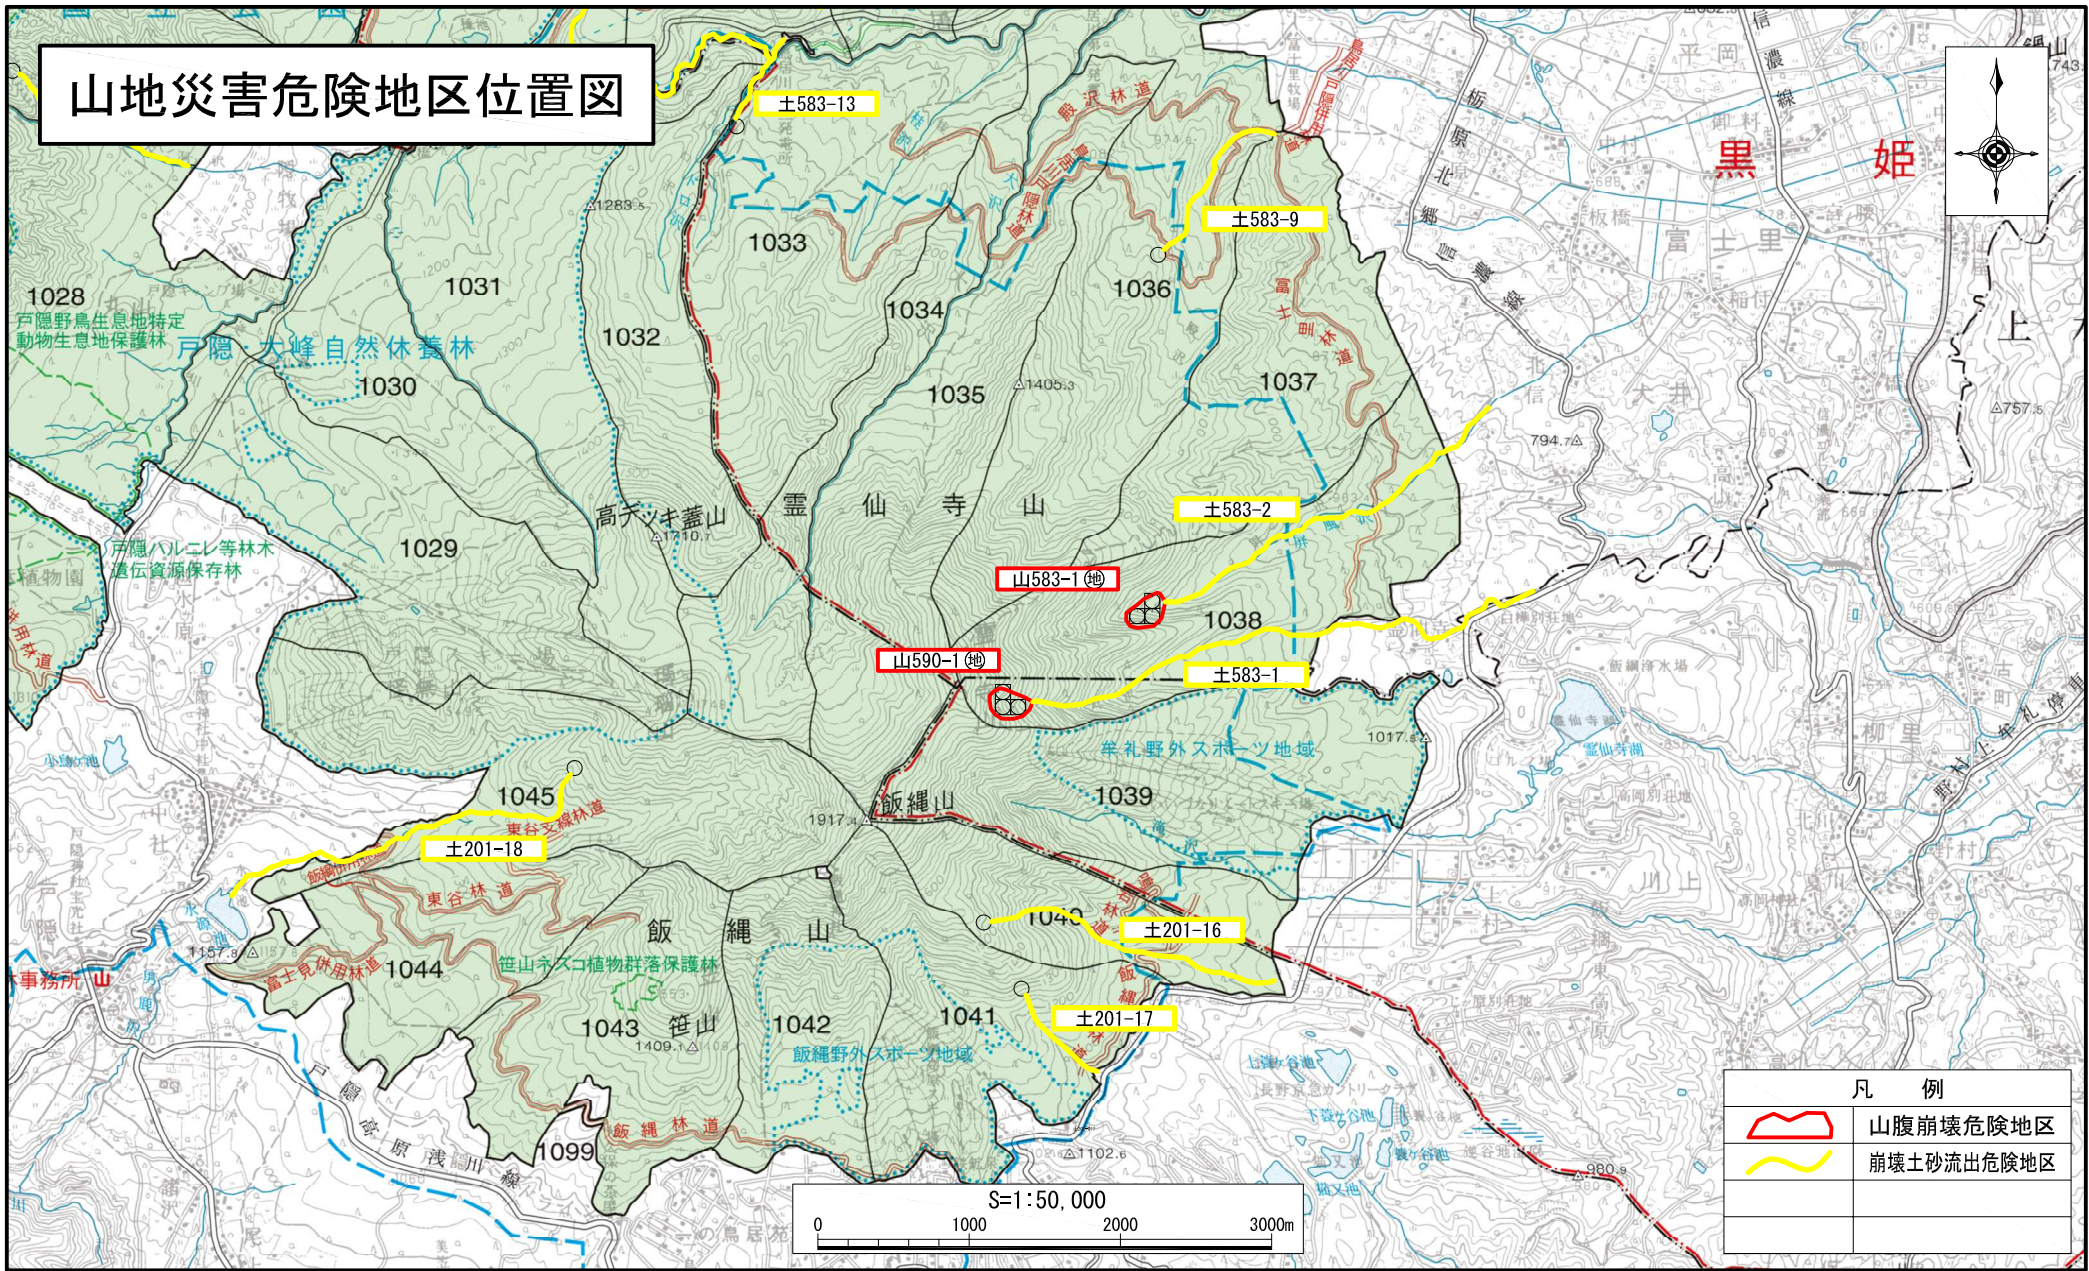

山地災害危険地区位置図

山地災害危険地区位置図

| 凡 例 | |
|-----|------------|
| | 山腹崩壊危険地区 |
| | 崩壊土砂流出危険地区 |
| | |
| | |

山地災害危険地区位置図

| 凡 例 | |
|-----|------------|
| | 山腹崩壊危険地区 |
| | 崩壊土砂流出危険地区 |