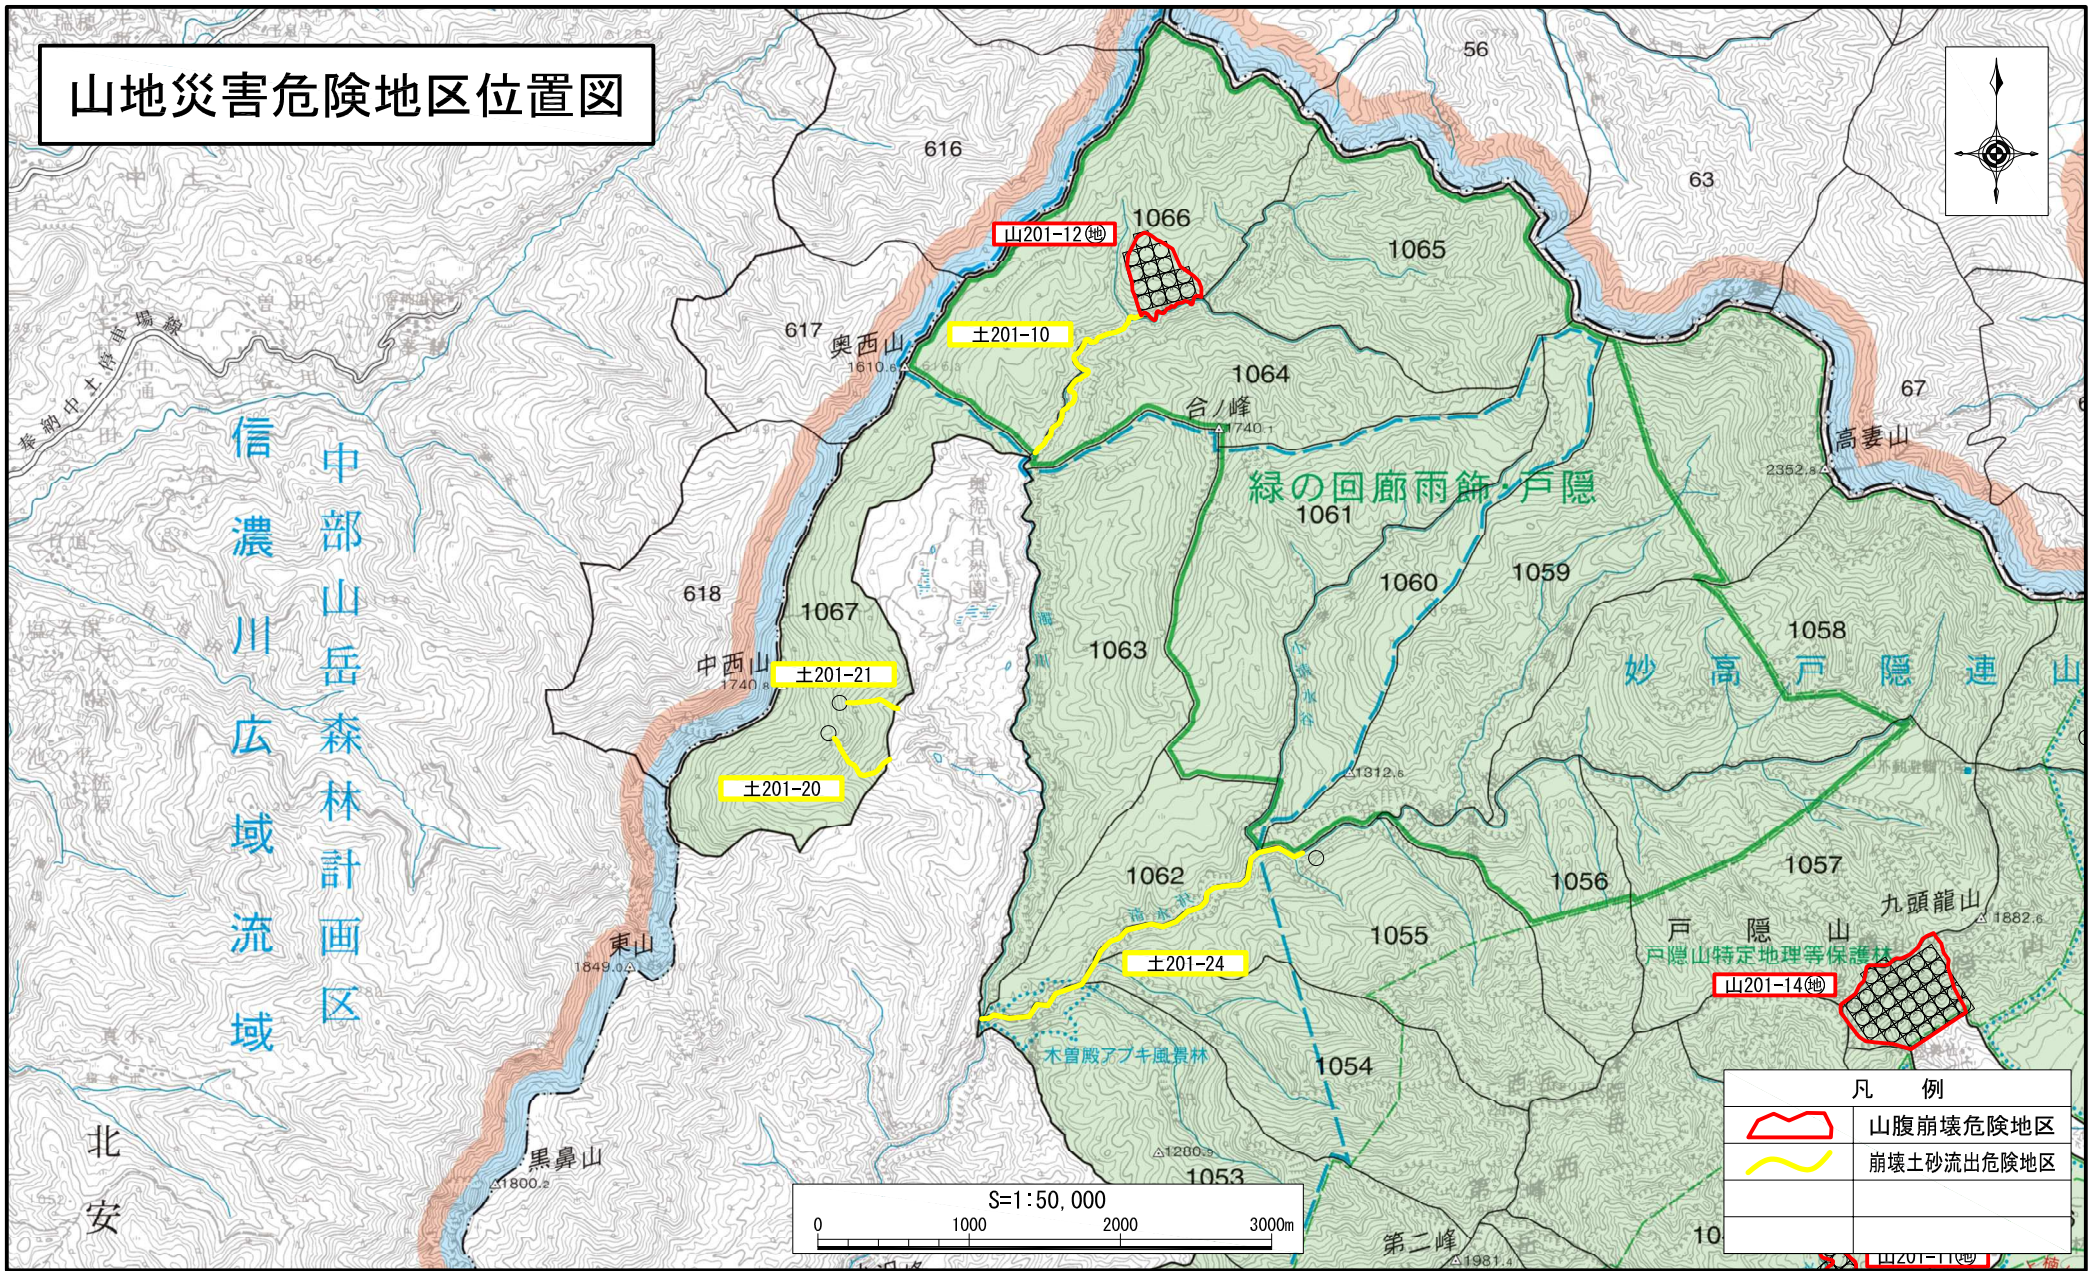

山地災害危険地区位置図

山地災害危険地区位置図

| 凡 例 | |
|-----|------------|
| | 山腹崩壊危険地区 |
| | 崩壊土砂流出危険地区 |
| | |
| | |

山地災害危険地区位置図

| 凡 例 | |
|-----|------------|
| | 山腹崩壊危険地区 |
| | 崩壊土砂流出危険地区 |