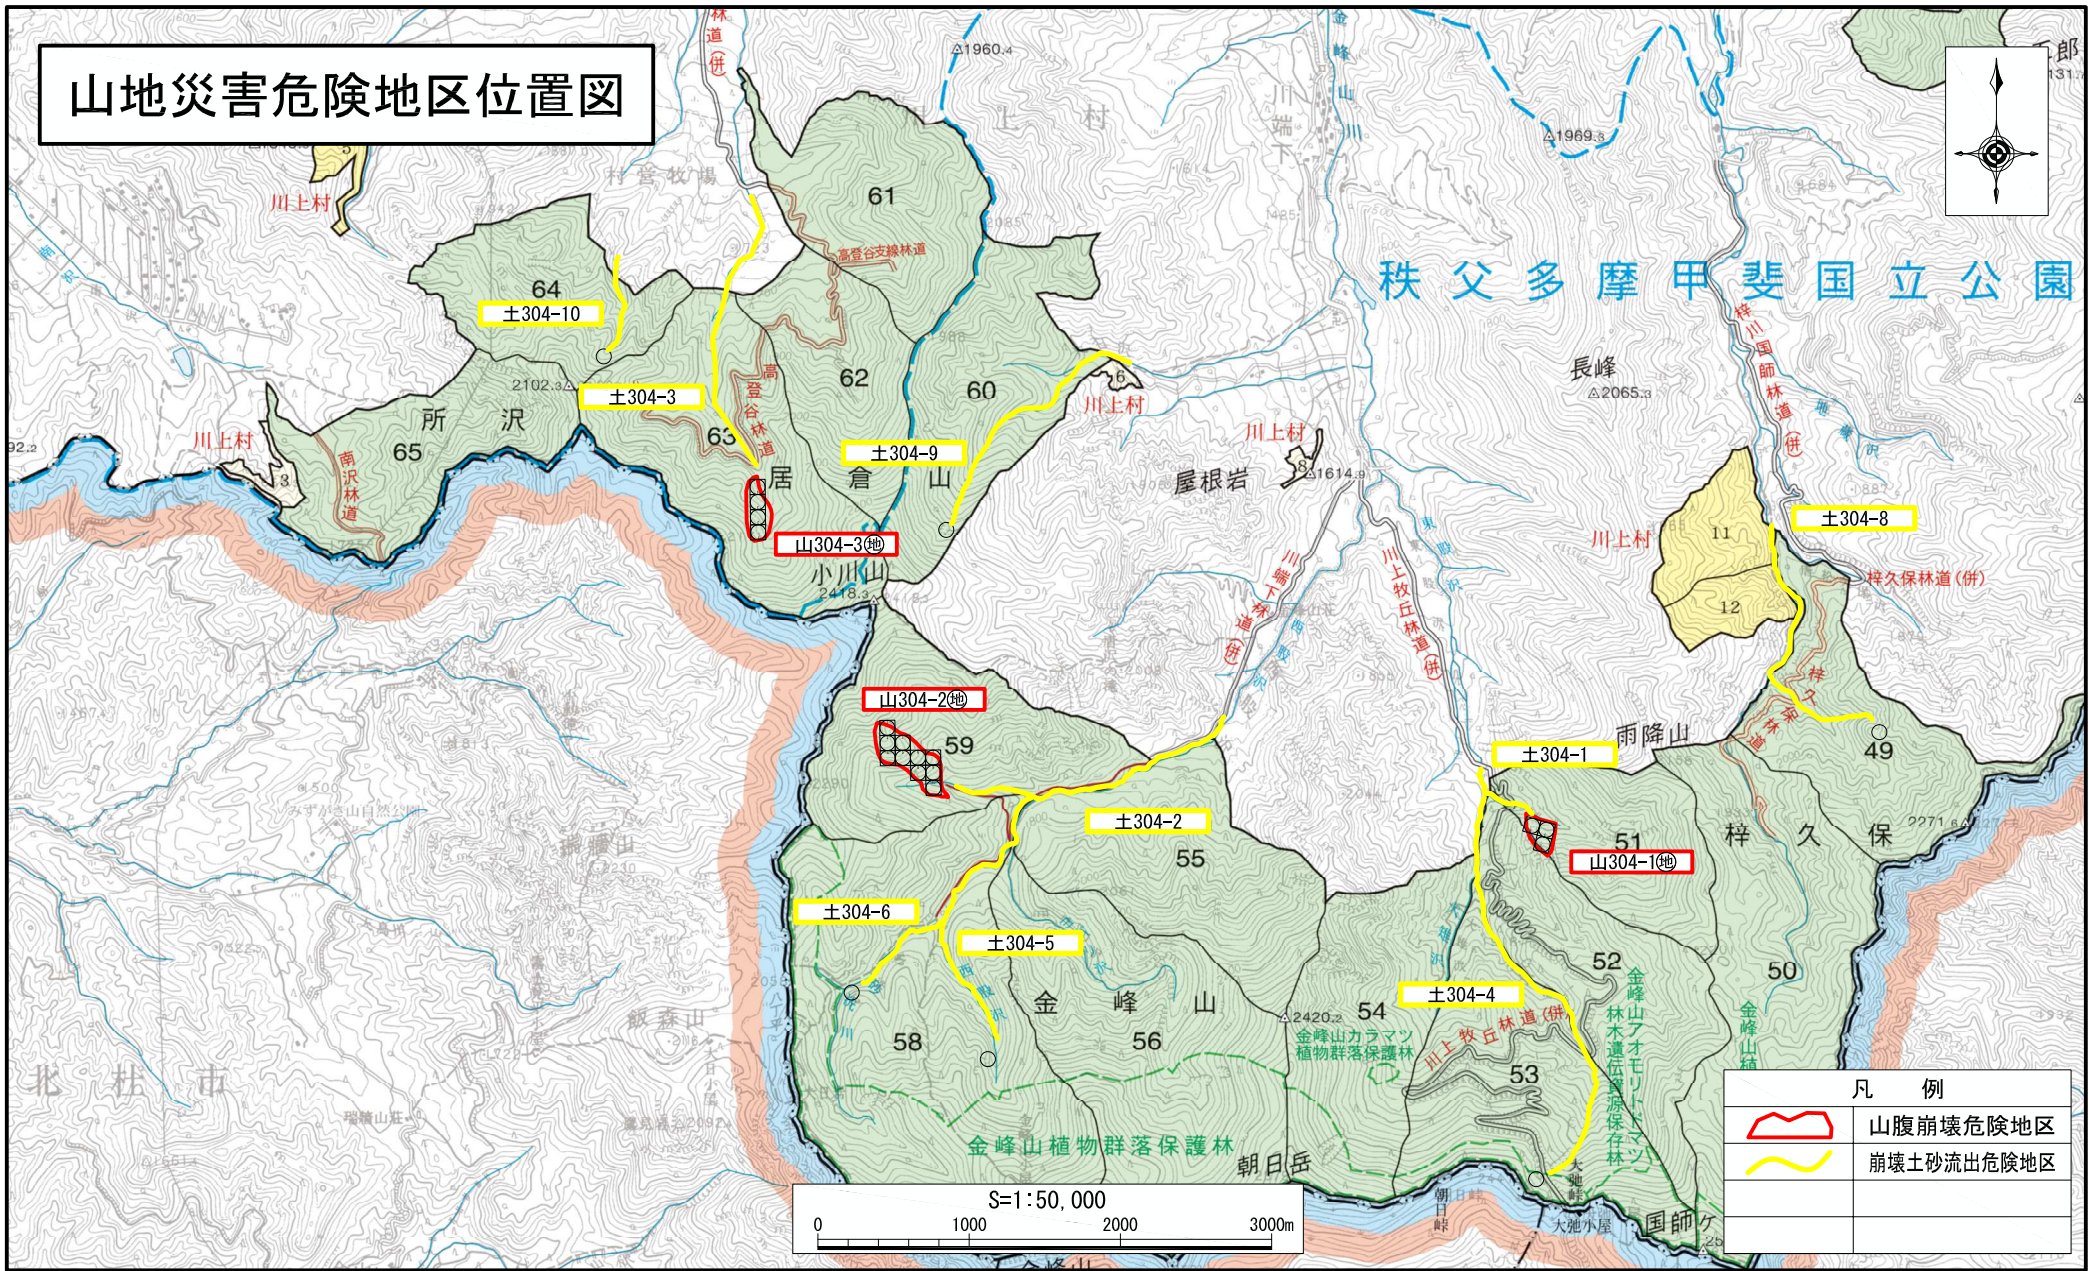

山地災害危険地区位置図

埼玉森林計画区
 秩父市
 秩父市

秩父多摩甲斐国立公園

凡 例	
	山腹崩壊危険地区
	崩壊土砂流出危険地区

山地災害危険地区位置図

凡 例	
	山腹崩壊危険地区
	崩壊土砂流出危険地区