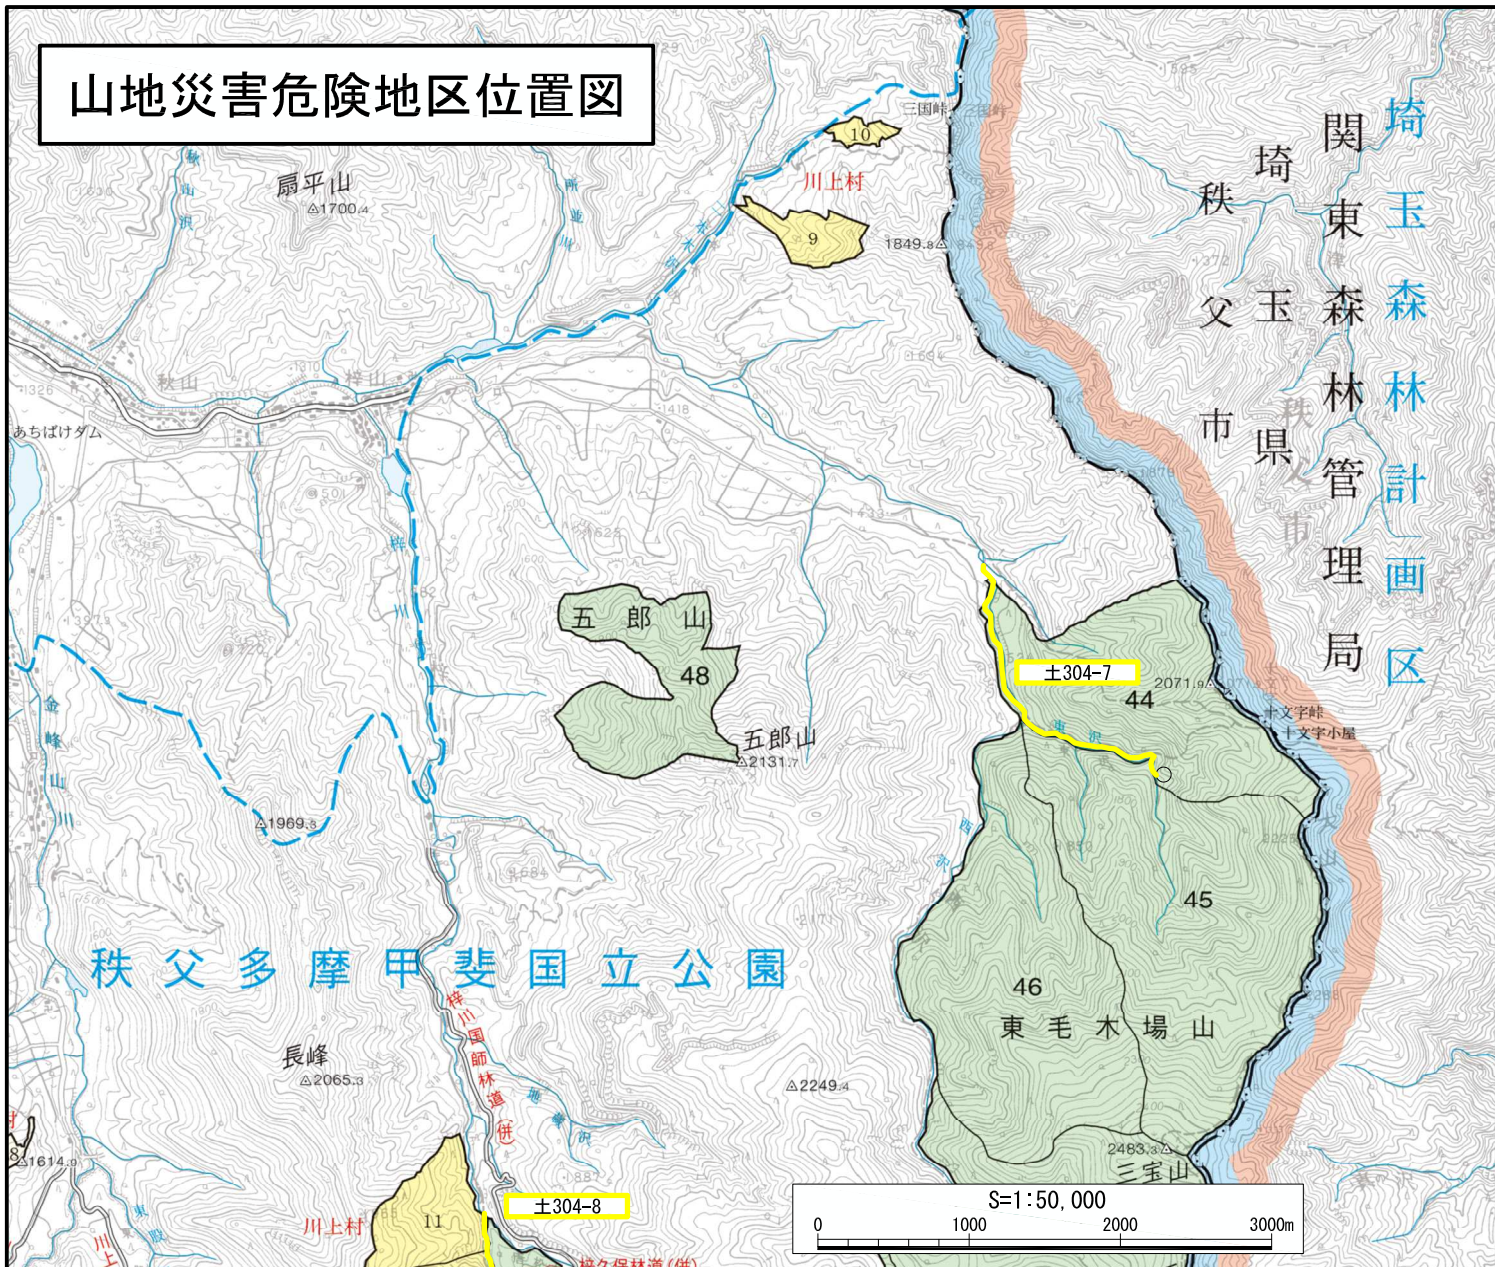

山地災害危険地区位置図

埼玉森林計画区
 秩父市
 秩父市

秩父多摩甲斐国立公園

凡 例	
	山腹崩壊危険地区
	崩壊土砂流出危険地区

山地災害危険地区位置図

凡 例	
	山腹崩壊危険地区
	崩壊土砂流出危険地区