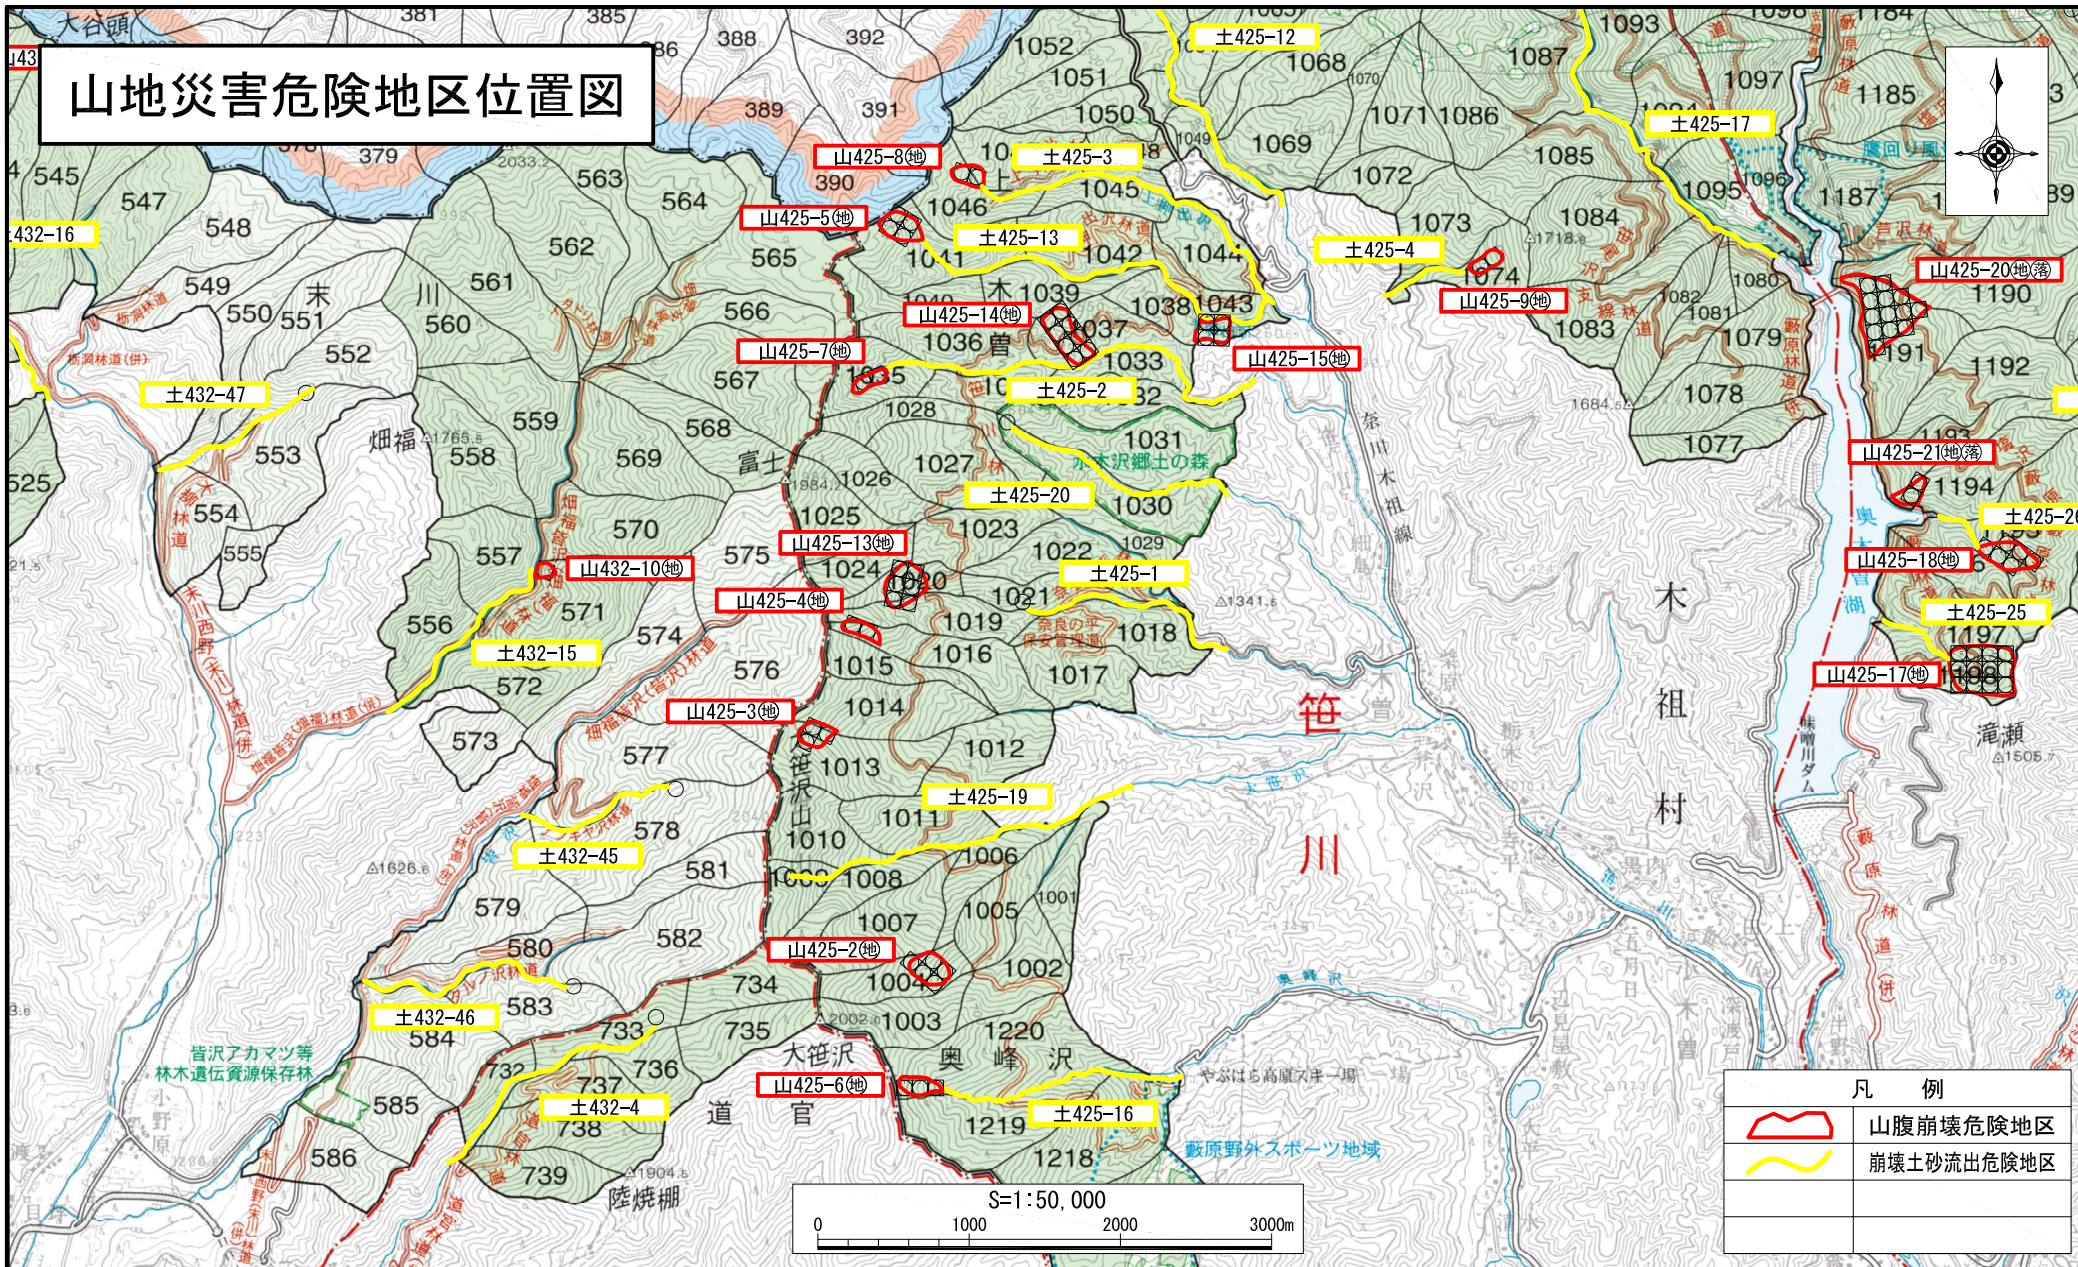

山地災害危険地区位置図

凡 例	
	山腹崩壊危険地区
	崩壊土砂流出危険地区

山地災害危険地区位置図

山地災害危険地区位置図

凡 例	
	山腹崩壊危険地区
	崩壊土砂流出危険地区

木
木