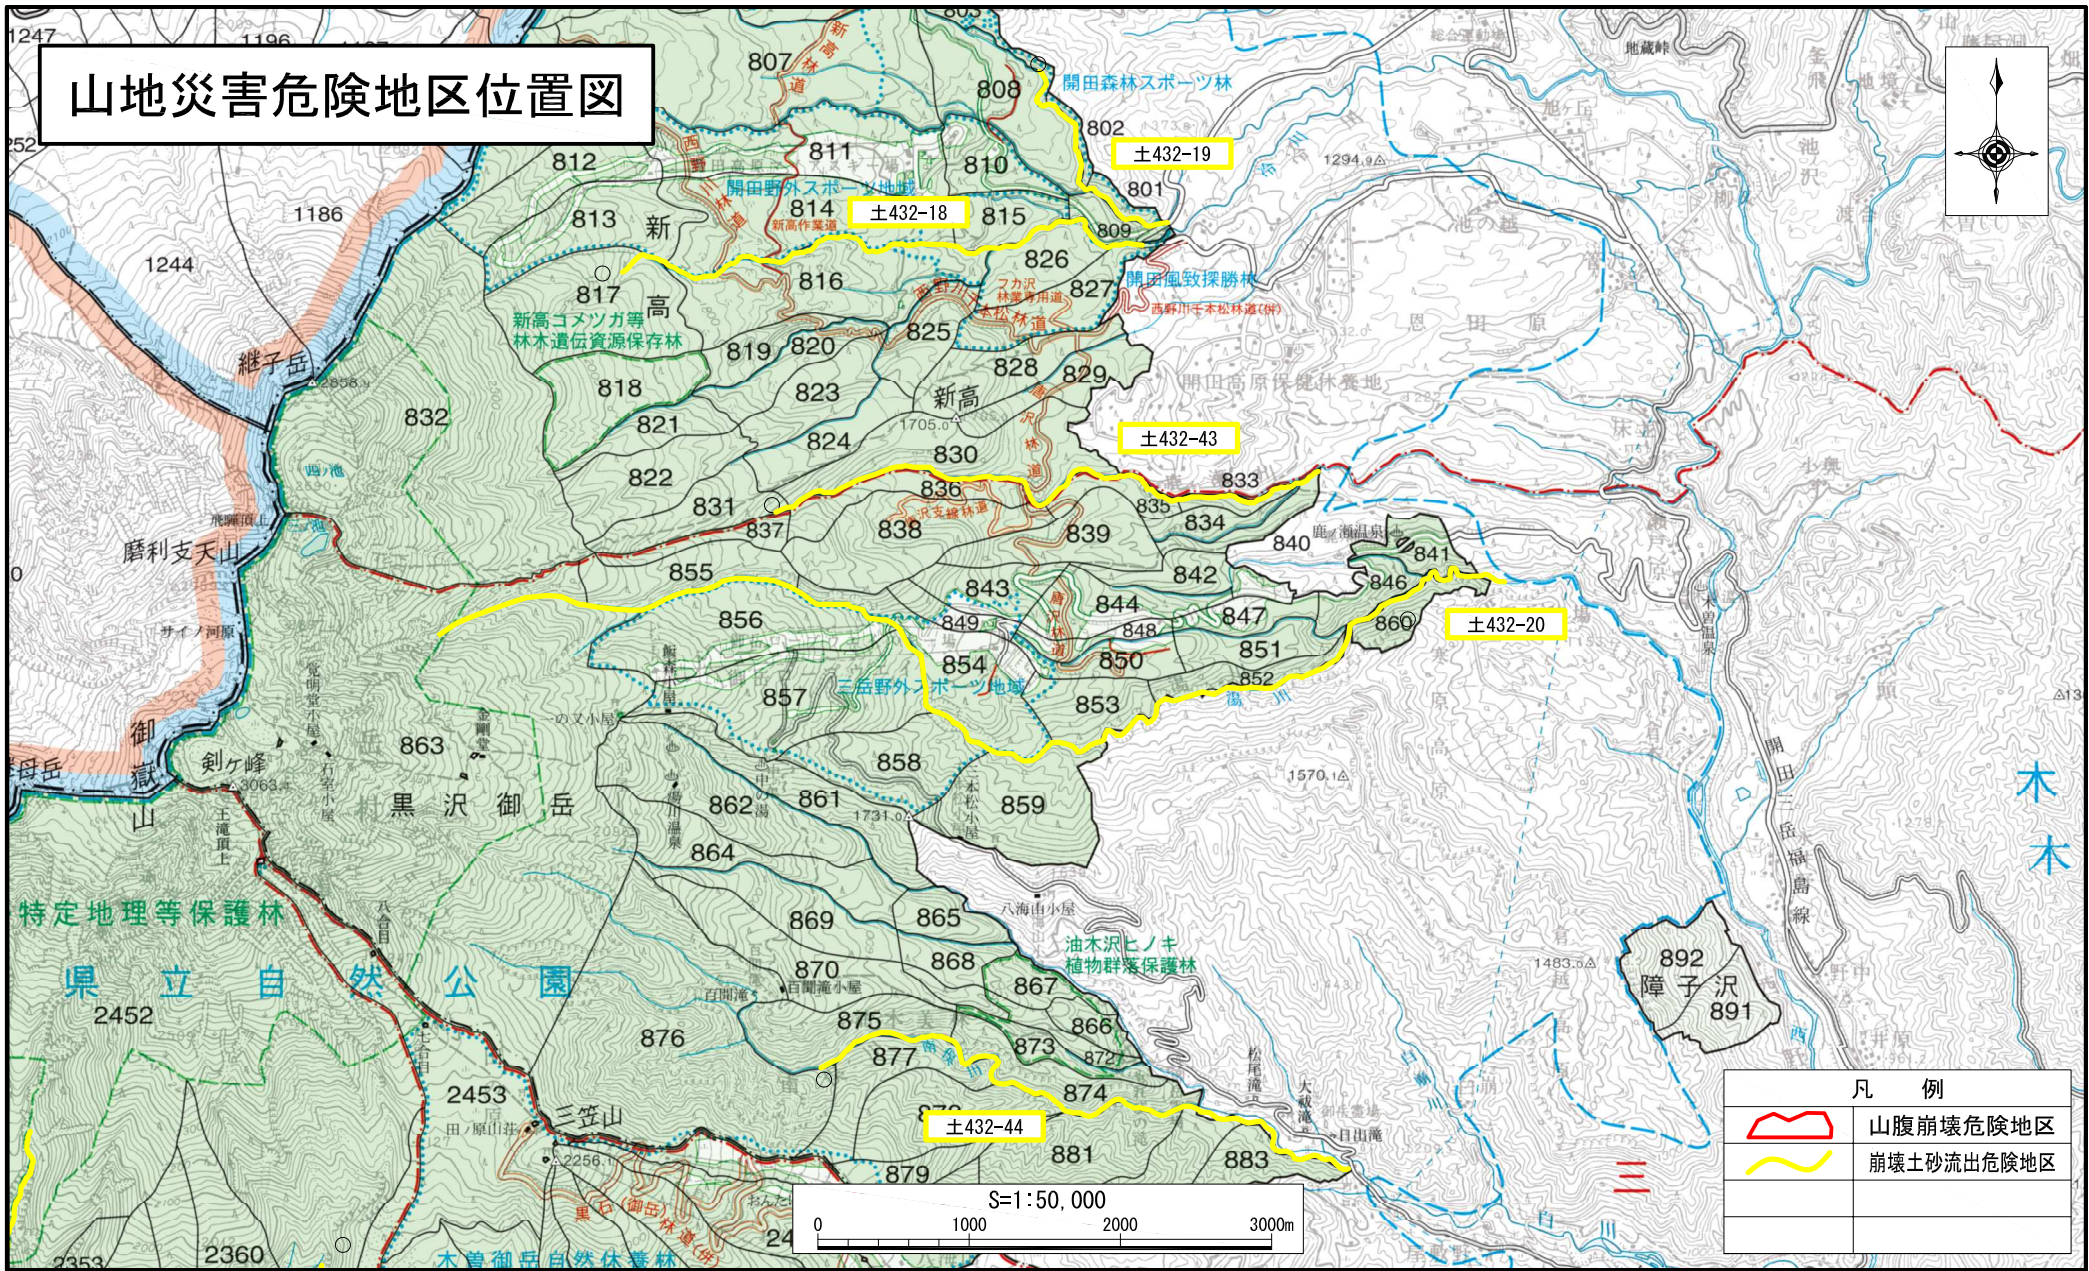

山地災害危険地区位置図

凡 例	
	山腹崩壊危険地区
	崩壊土砂流出危険地区

山地災害危険地区位置図

山地災害危険地区位置図

凡 例	
	山腹崩壊危険地区
	崩壊土砂流出危険地区

木
木