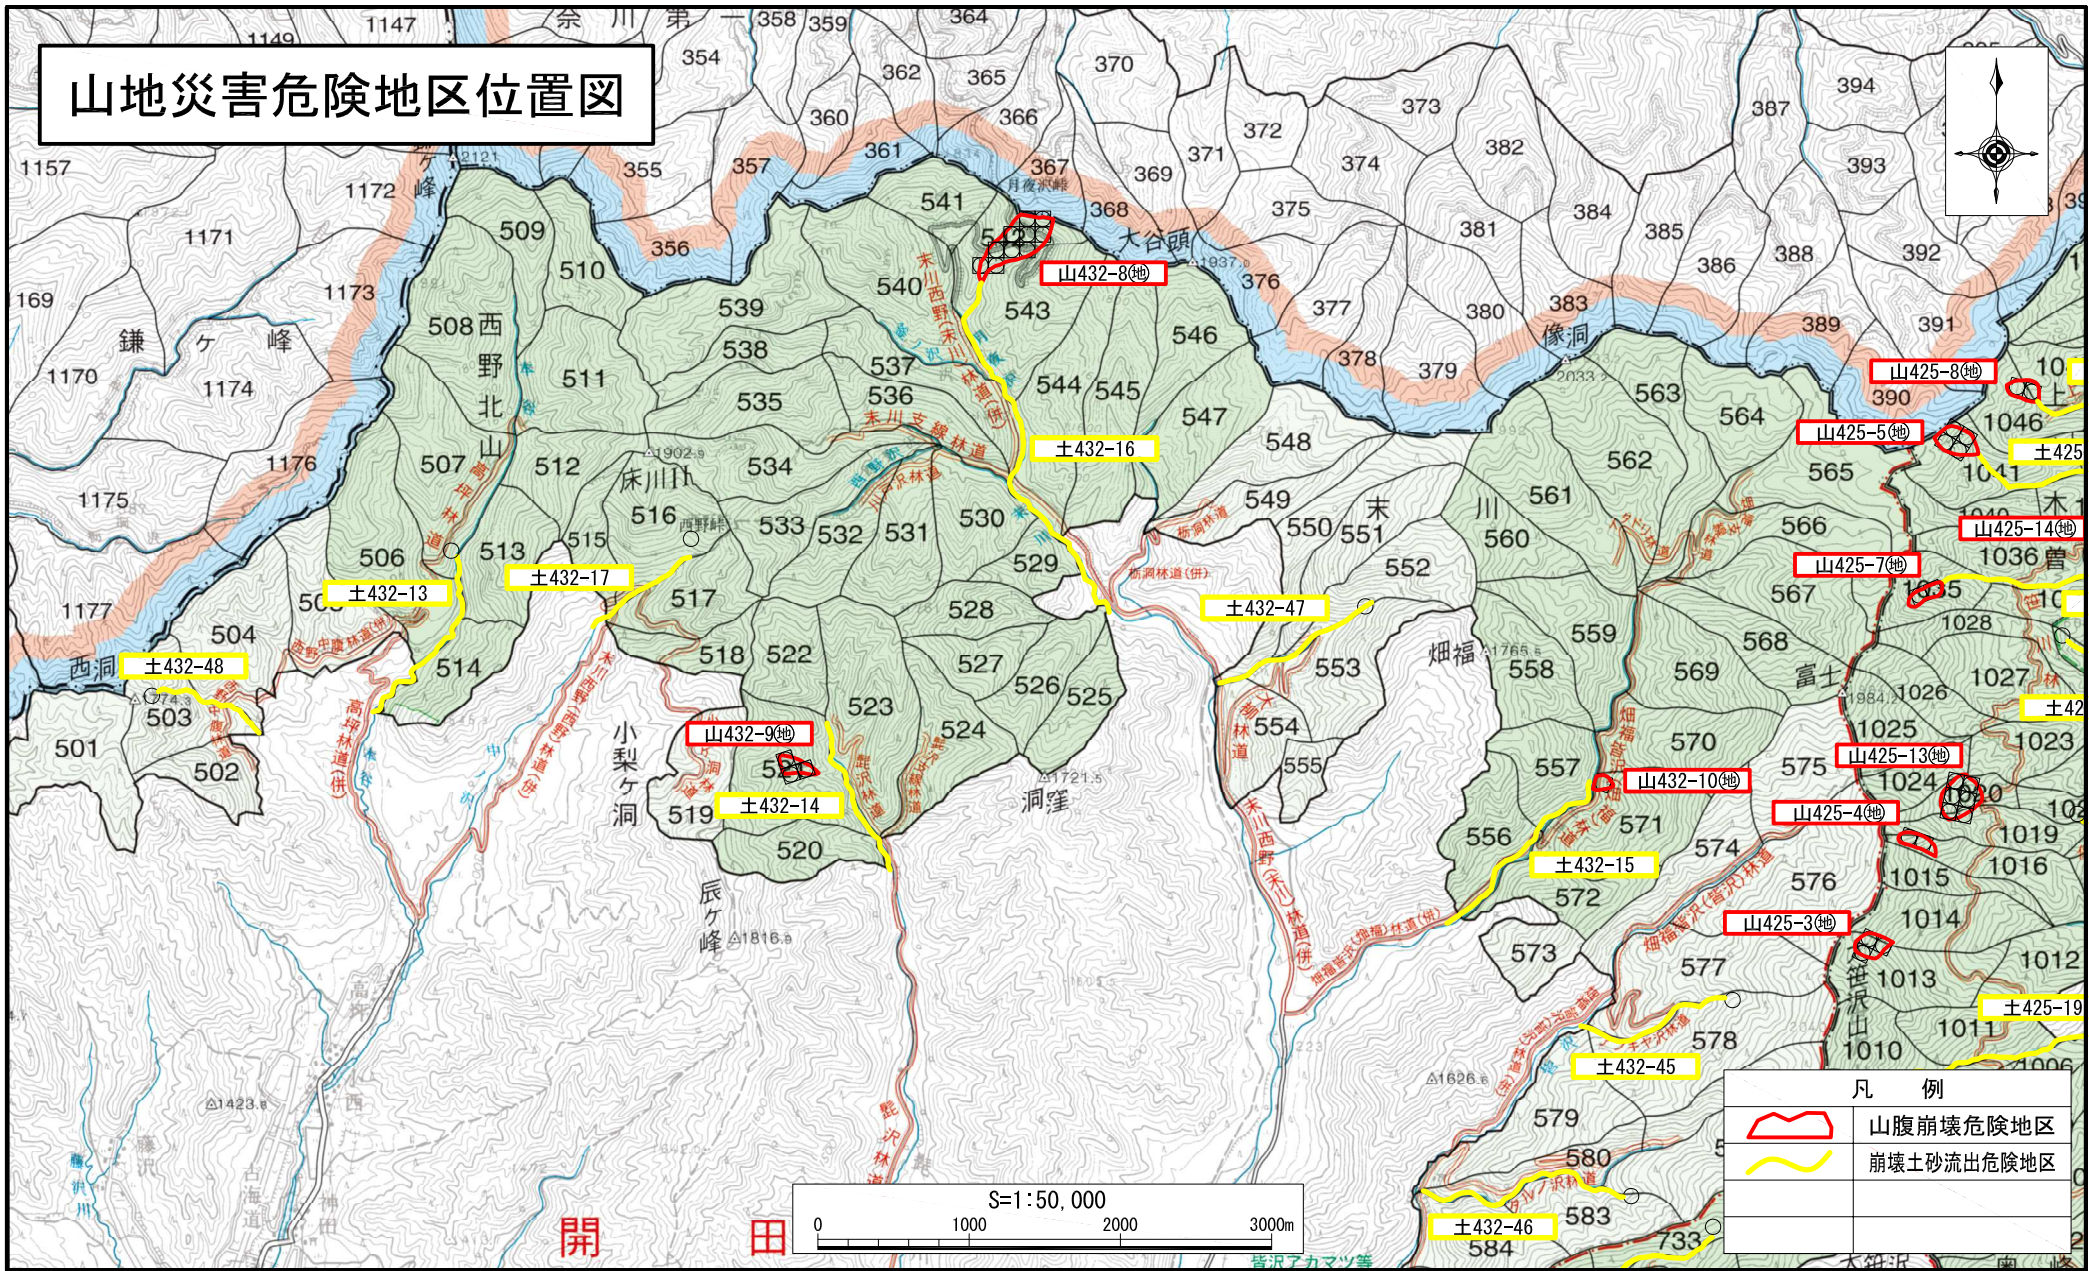

山地災害危険地区位置図

凡 例	
	山腹崩壊危険地区
	崩壊土砂流出危険地区

山地災害危険地区位置図

山地災害危険地区位置図

凡 例	
	山腹崩壊危険地区
	崩壊土砂流出危険地区

木
木