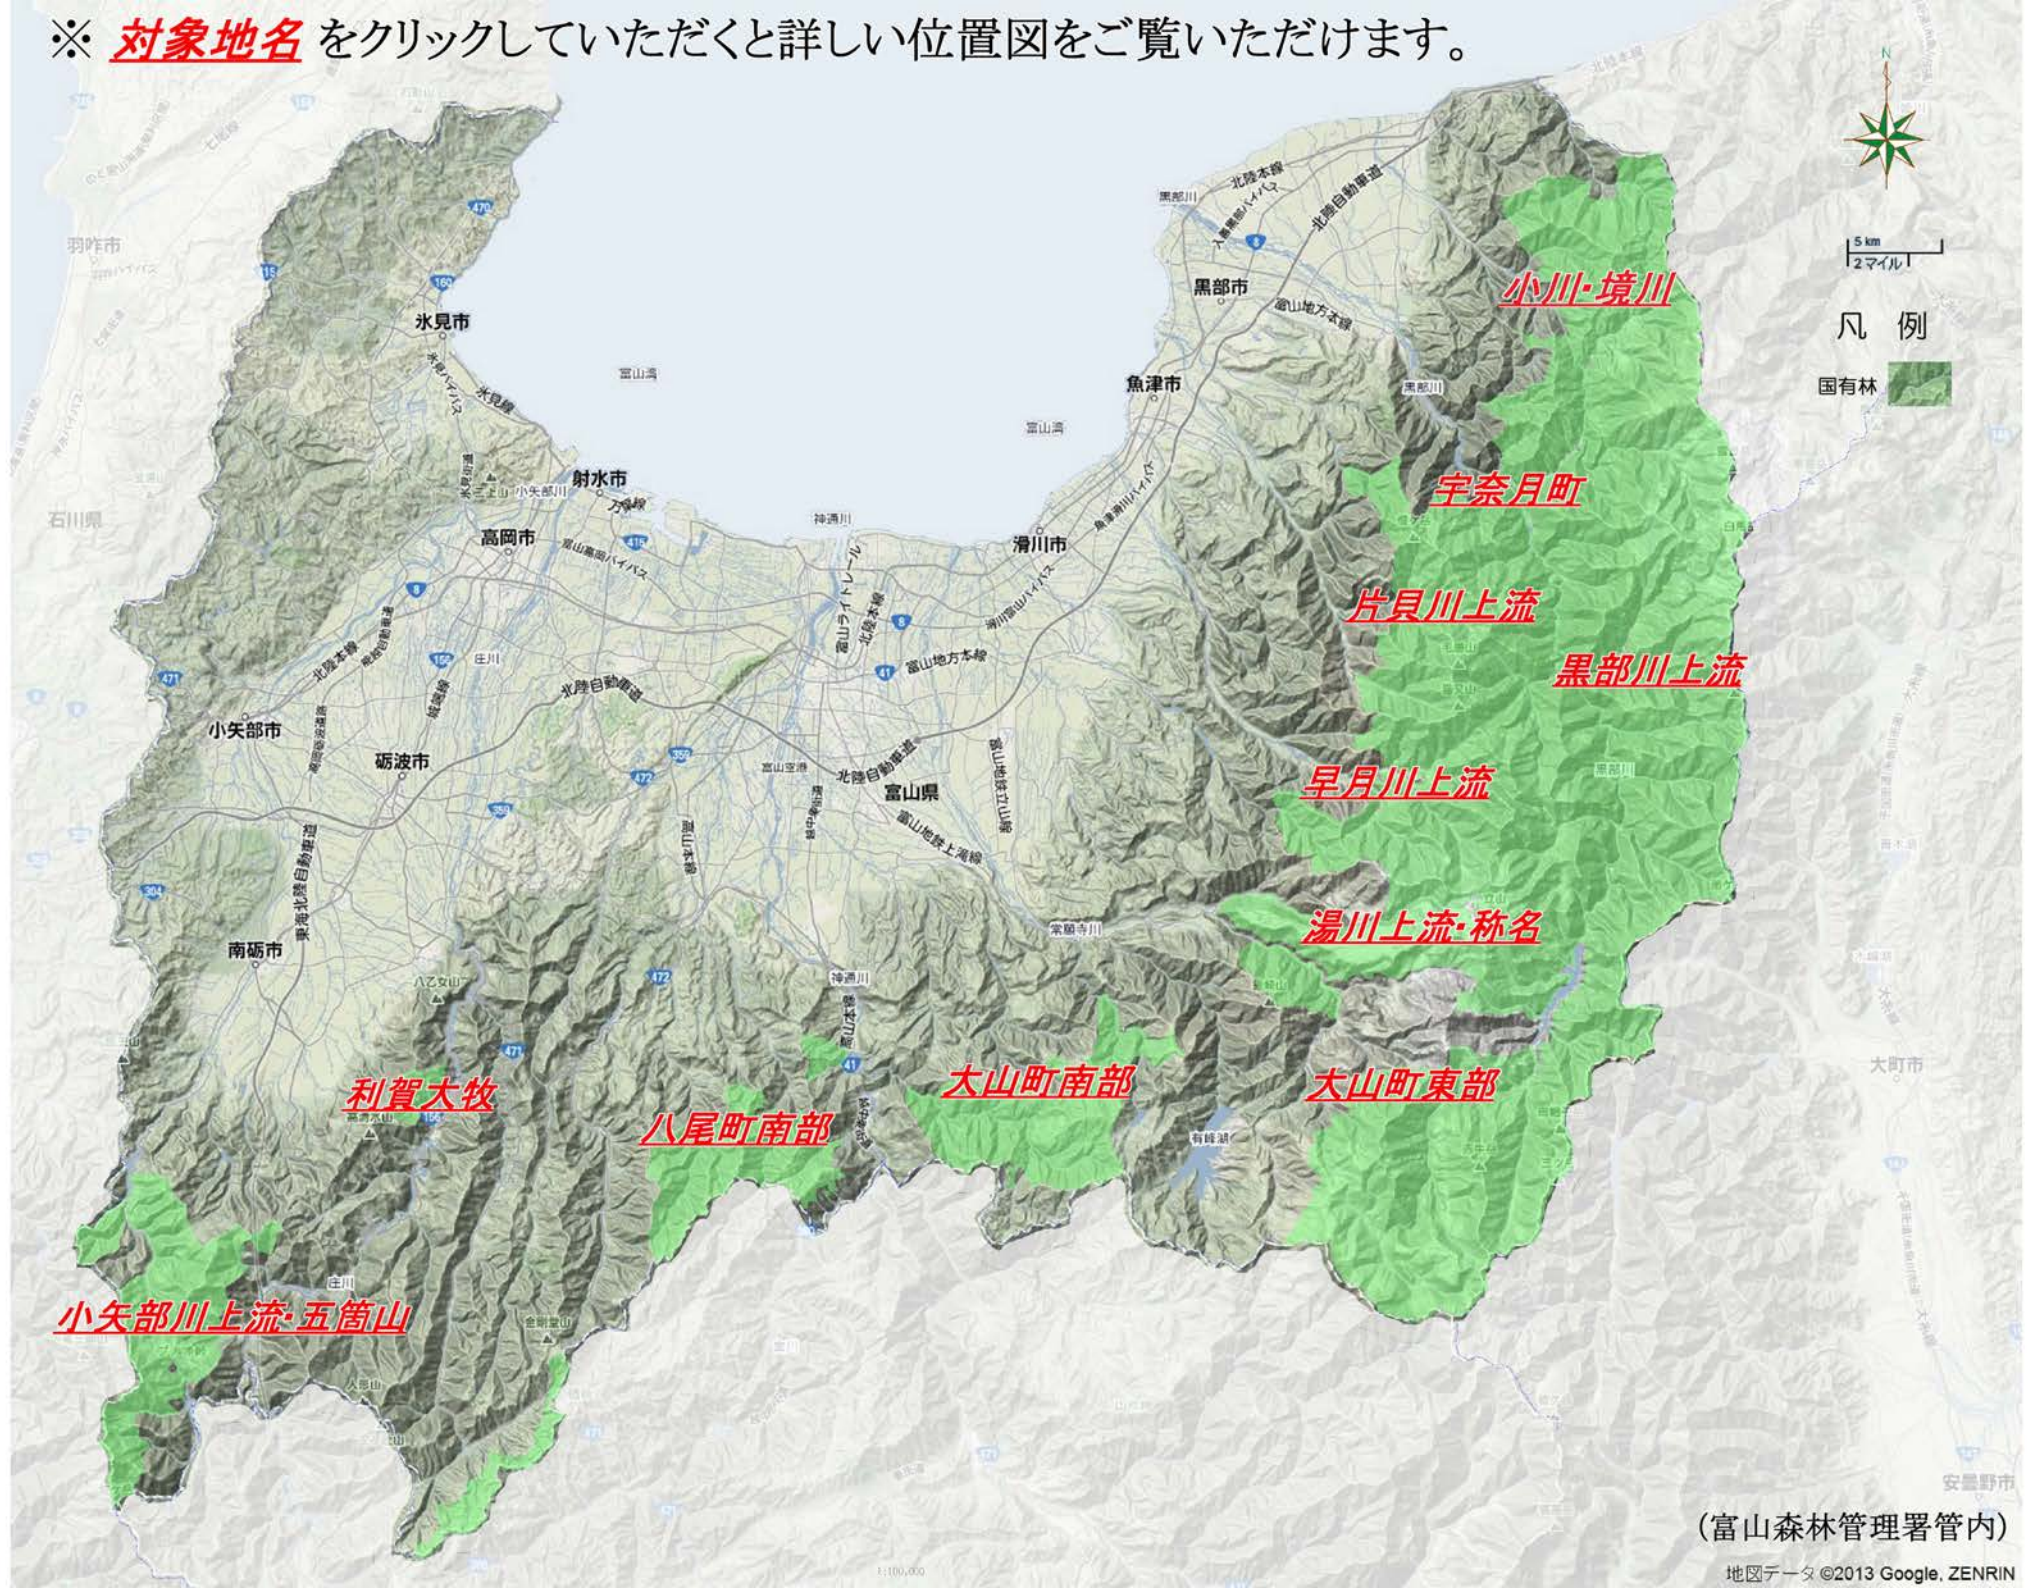

※ **対象地名** をクリックしていただくと詳しい位置図をご覧ください。

(富山森林管理署管内)

地図データ ©2013 Google, ZENRIN