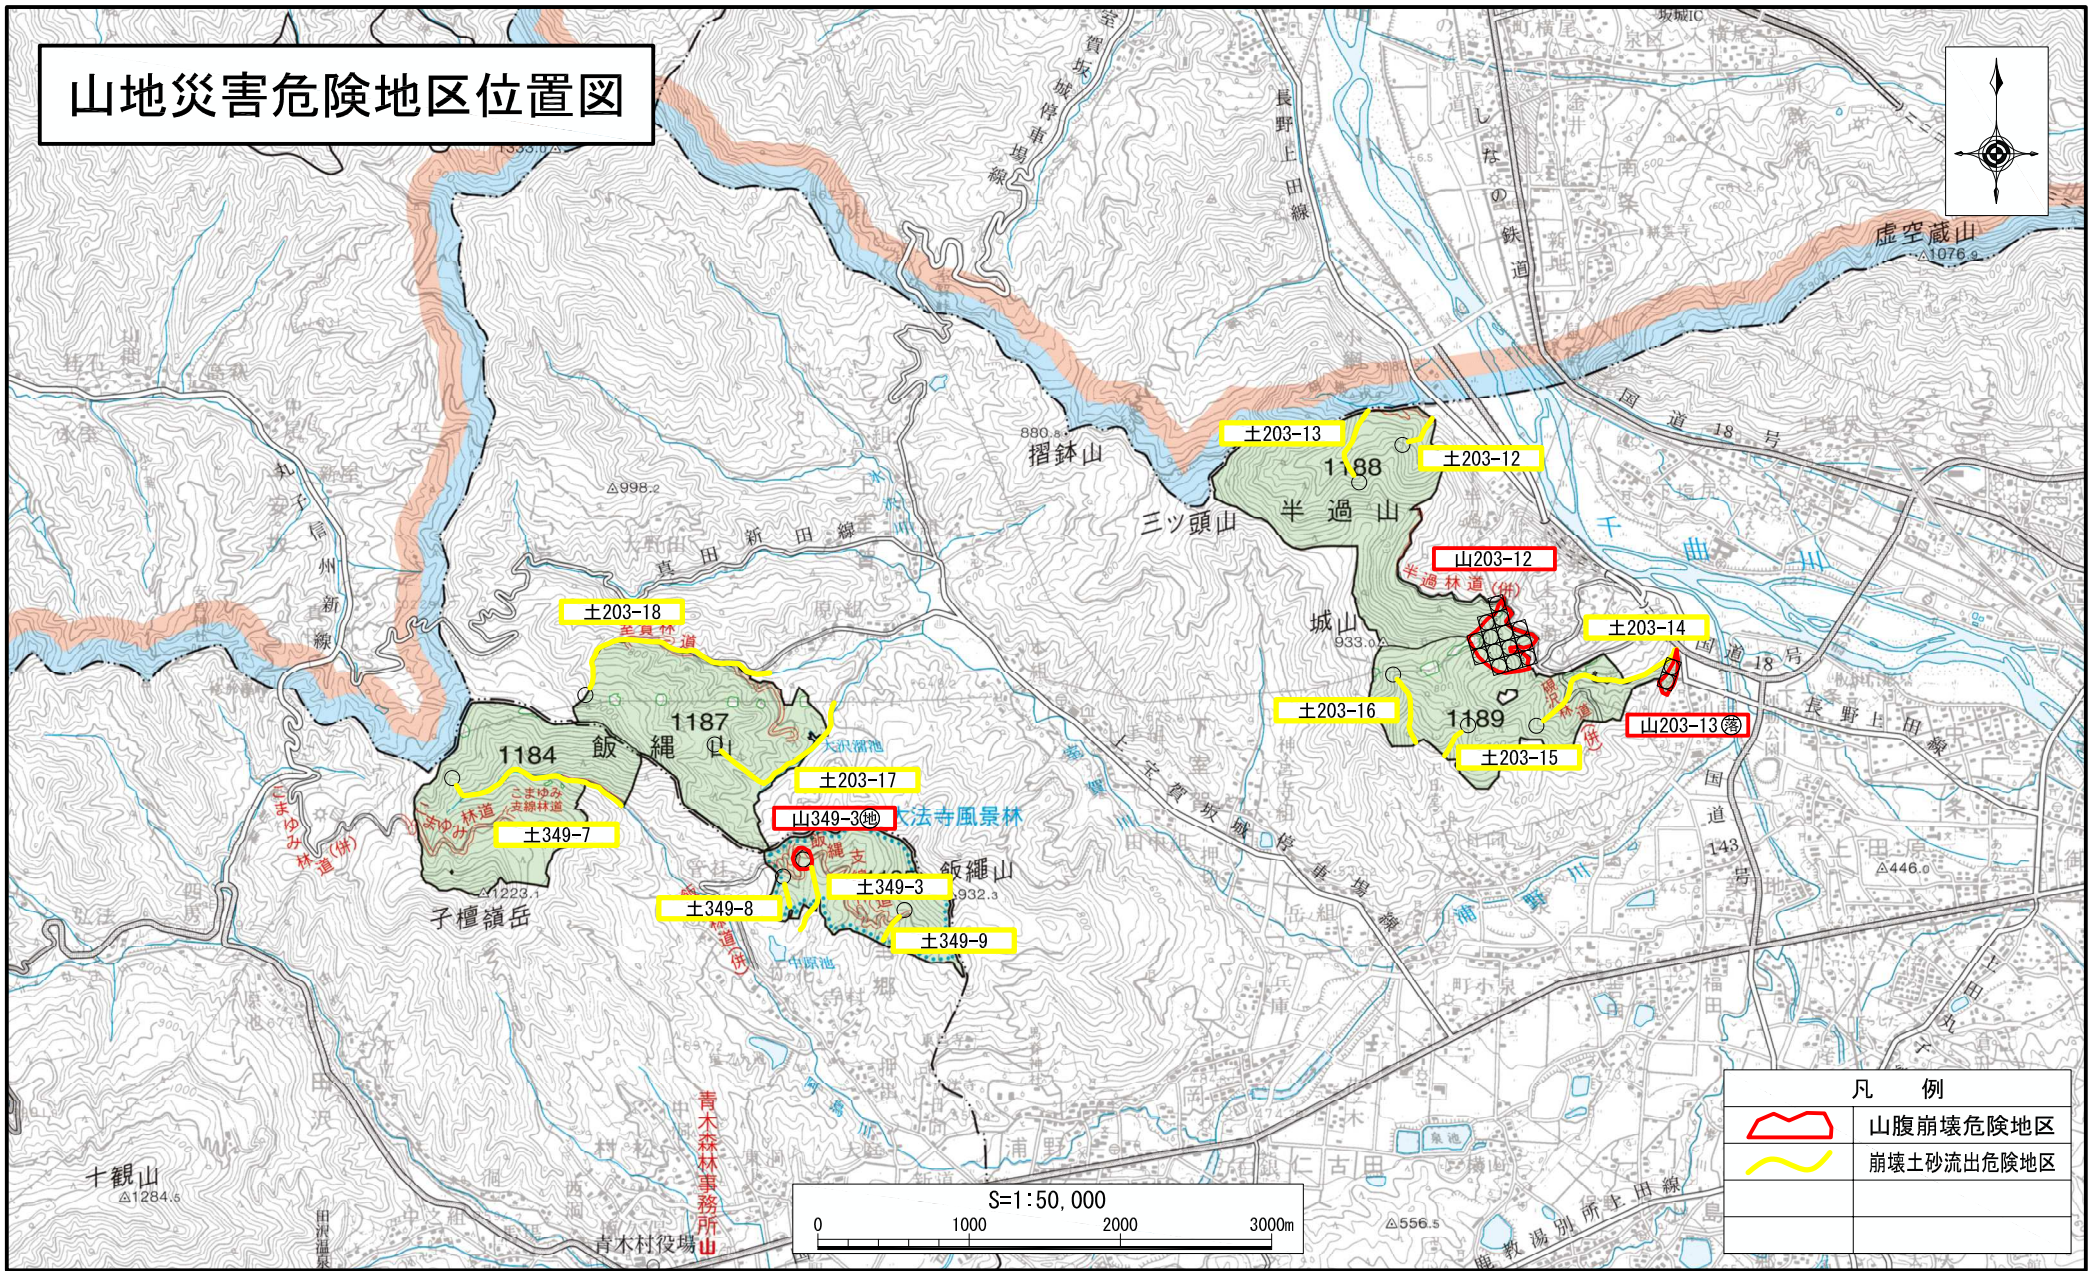

山地災害危険地区位置図

中部山岳森林計画区
 中信森林管理署管内
 松本市

凡 例	
	山腹崩壊危険地区
	崩壊土砂流出危険地区

山地災害危険地区位置図

凡 例	
	山腹崩壊危険地区
	崩壊土砂流出危険地区