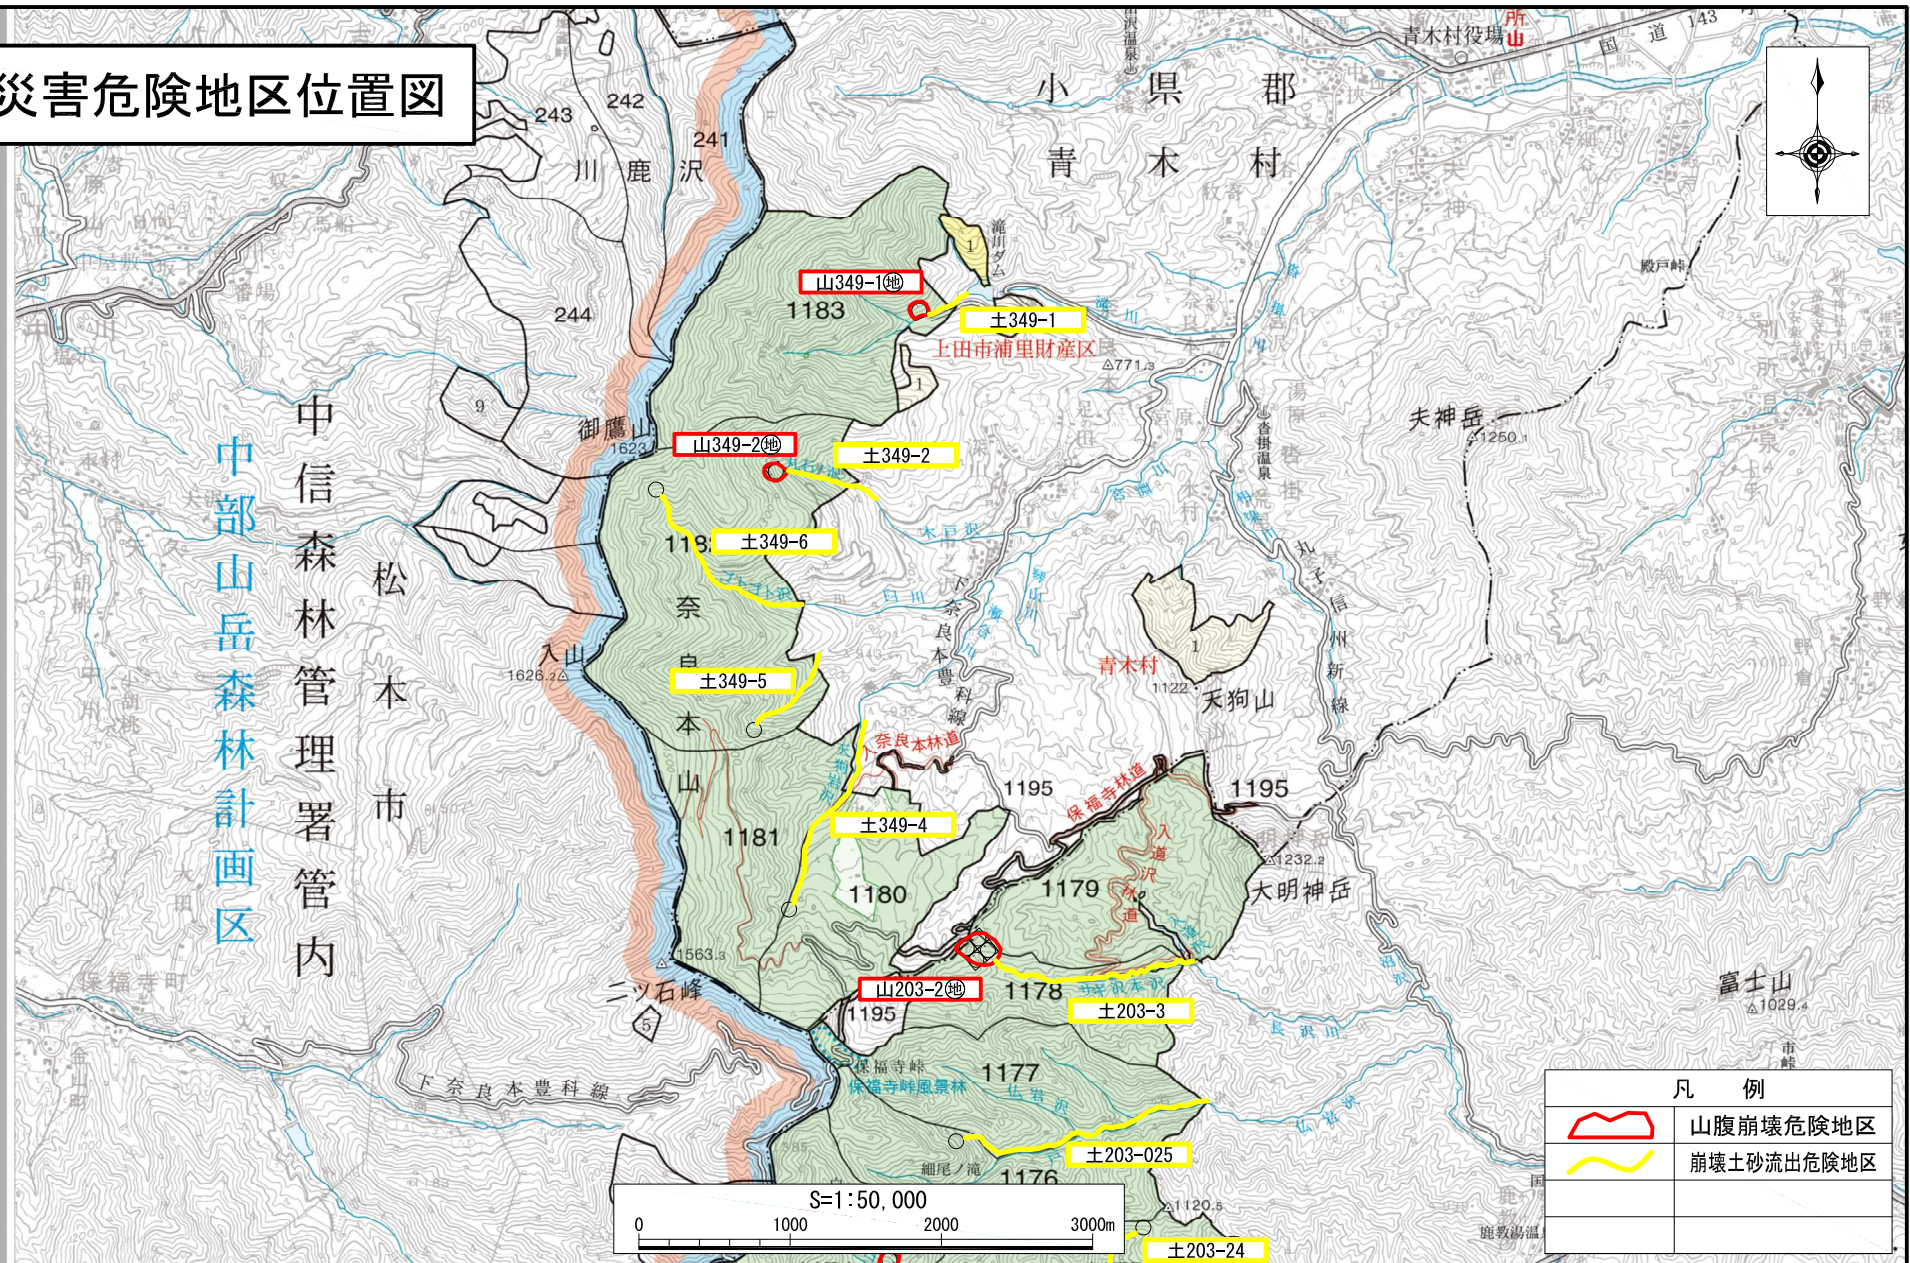

山地災害危険地区位置図

中部山岳森林計画区
 中信森林管理署管内
 松本市

凡 例	
	山腹崩壊危険地区
	崩壊土砂流出危険地区

山地災害危険地区位置図

凡 例	
	山腹崩壊危険地区
	崩壊土砂流出危険地区