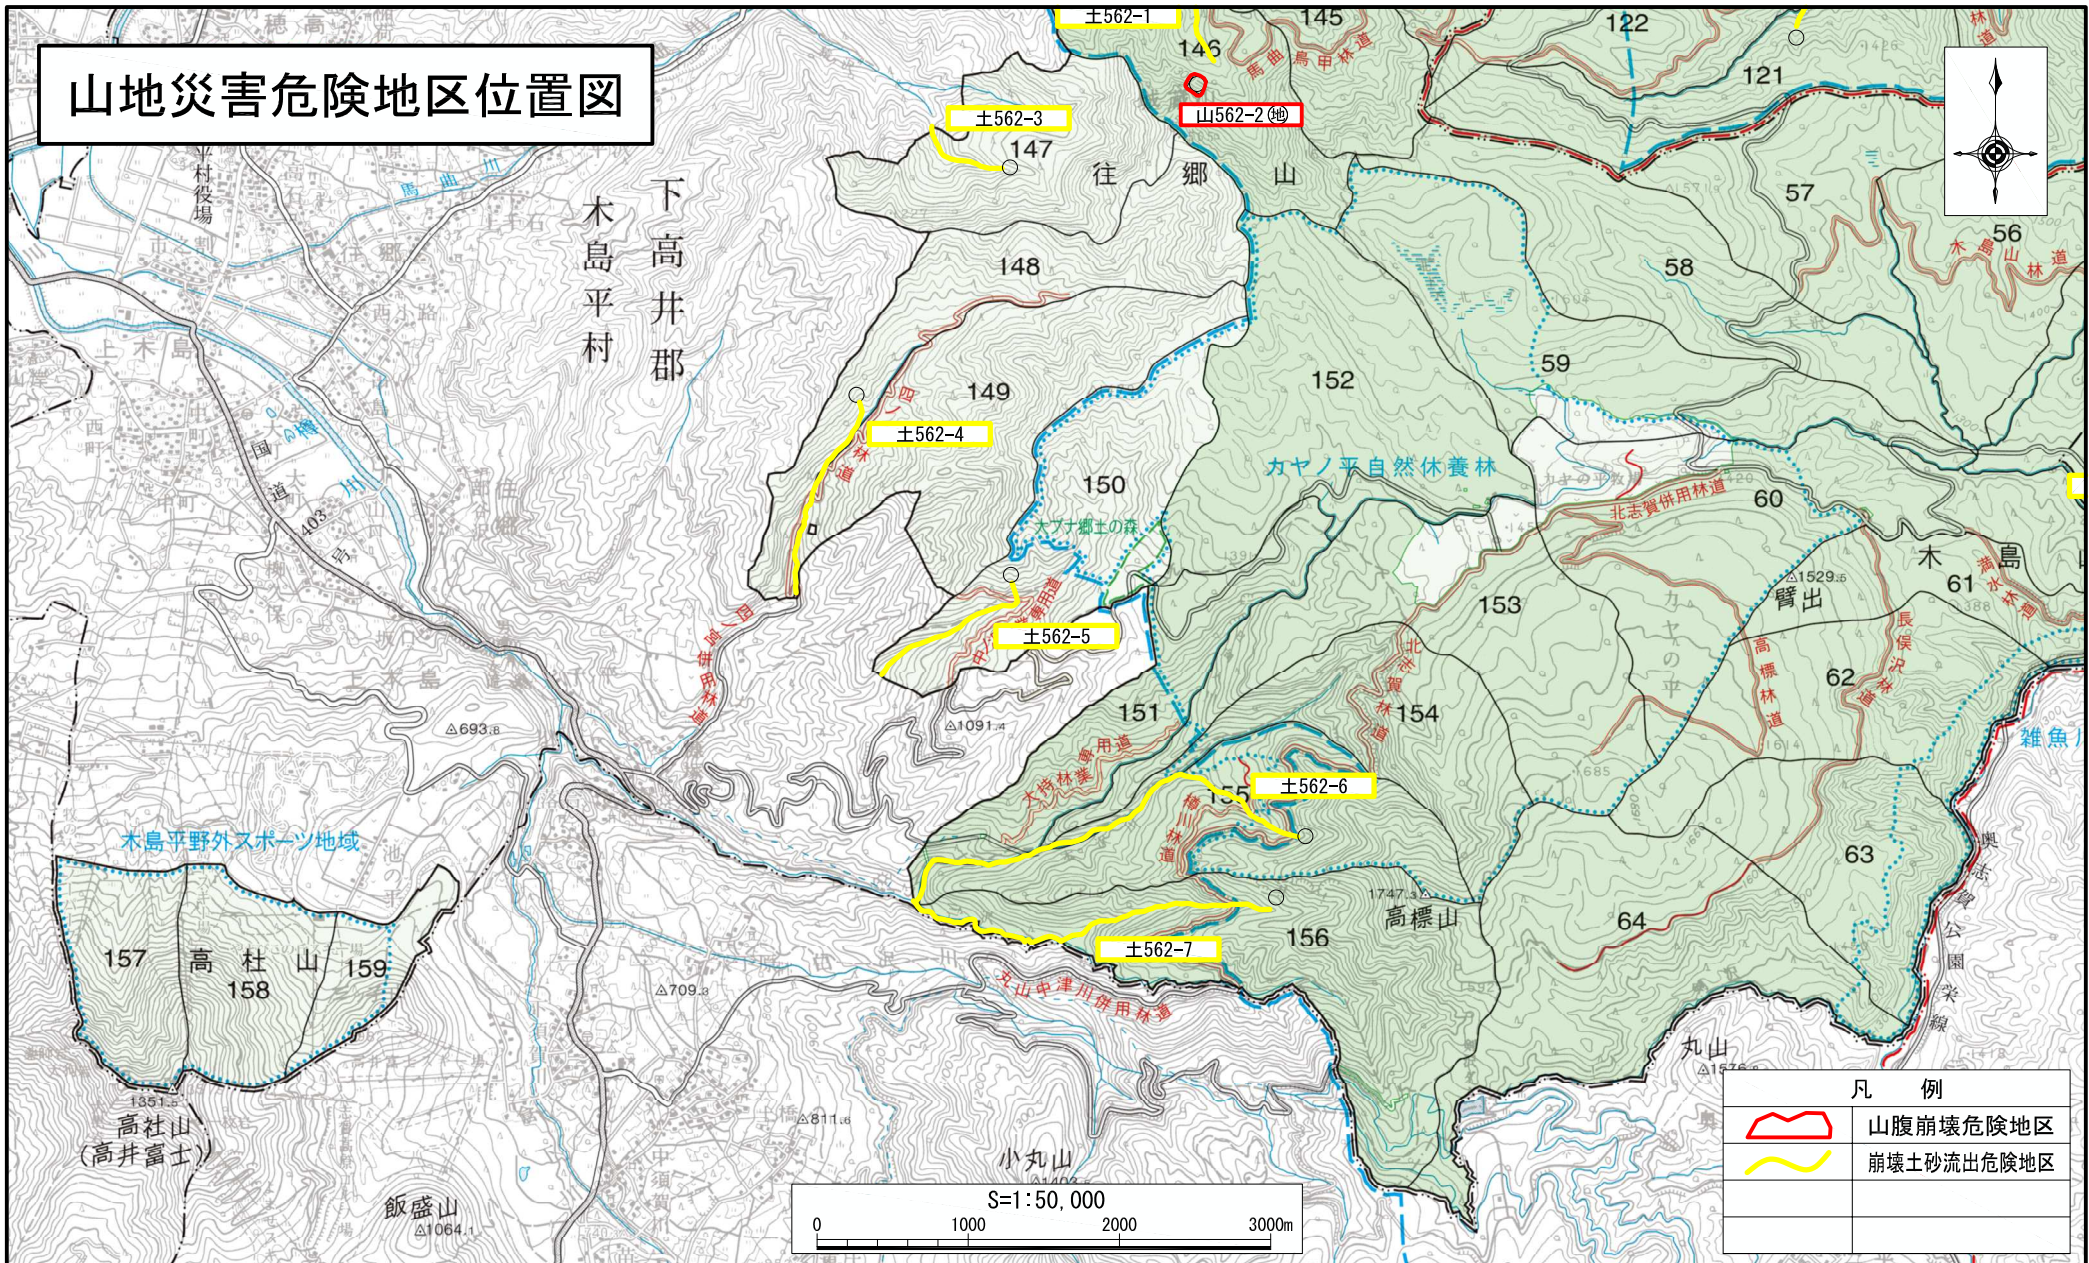

# 山地災害危険地区位置図

# 山地災害危険地区位置図

凡 例	
	山腹崩壊危険地区
	崩壊土砂流出危険地区

# 山地災害危険地区位置図

水内

凡例	
	山腹崩壊危険地区
	崩壊土砂流出危険地区

秋山