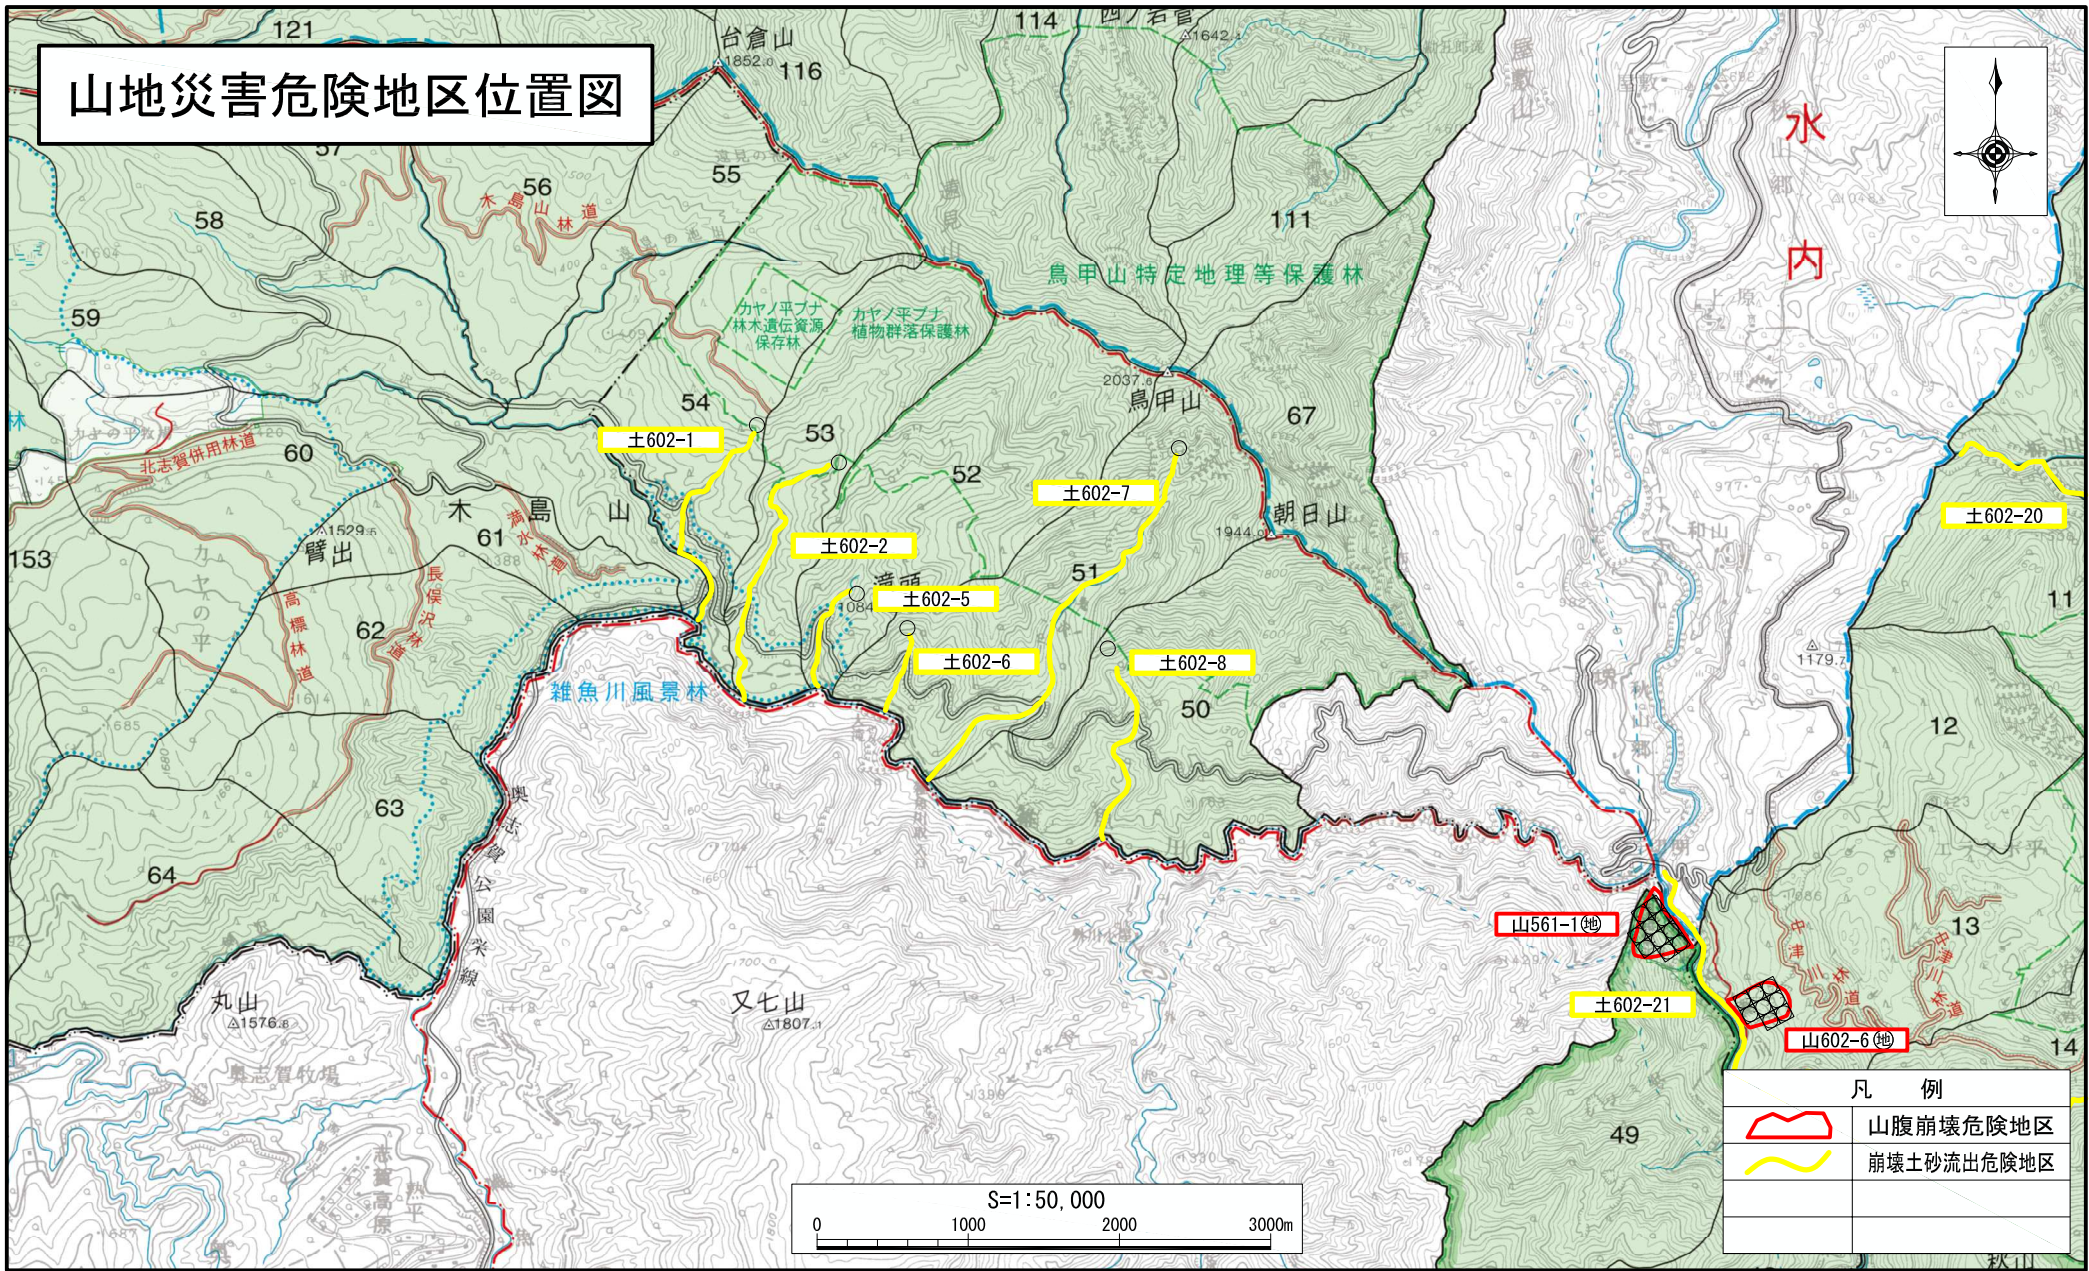

# 山地災害危険地区位置図

# 山地災害危険地区位置図

凡 例	
	山腹崩壊危険地区
	崩壊土砂流出危険地区

# 山地災害危険地区位置図

水内

凡例	
	山腹崩壊危険地区
	崩壊土砂流出危険地区

秋山