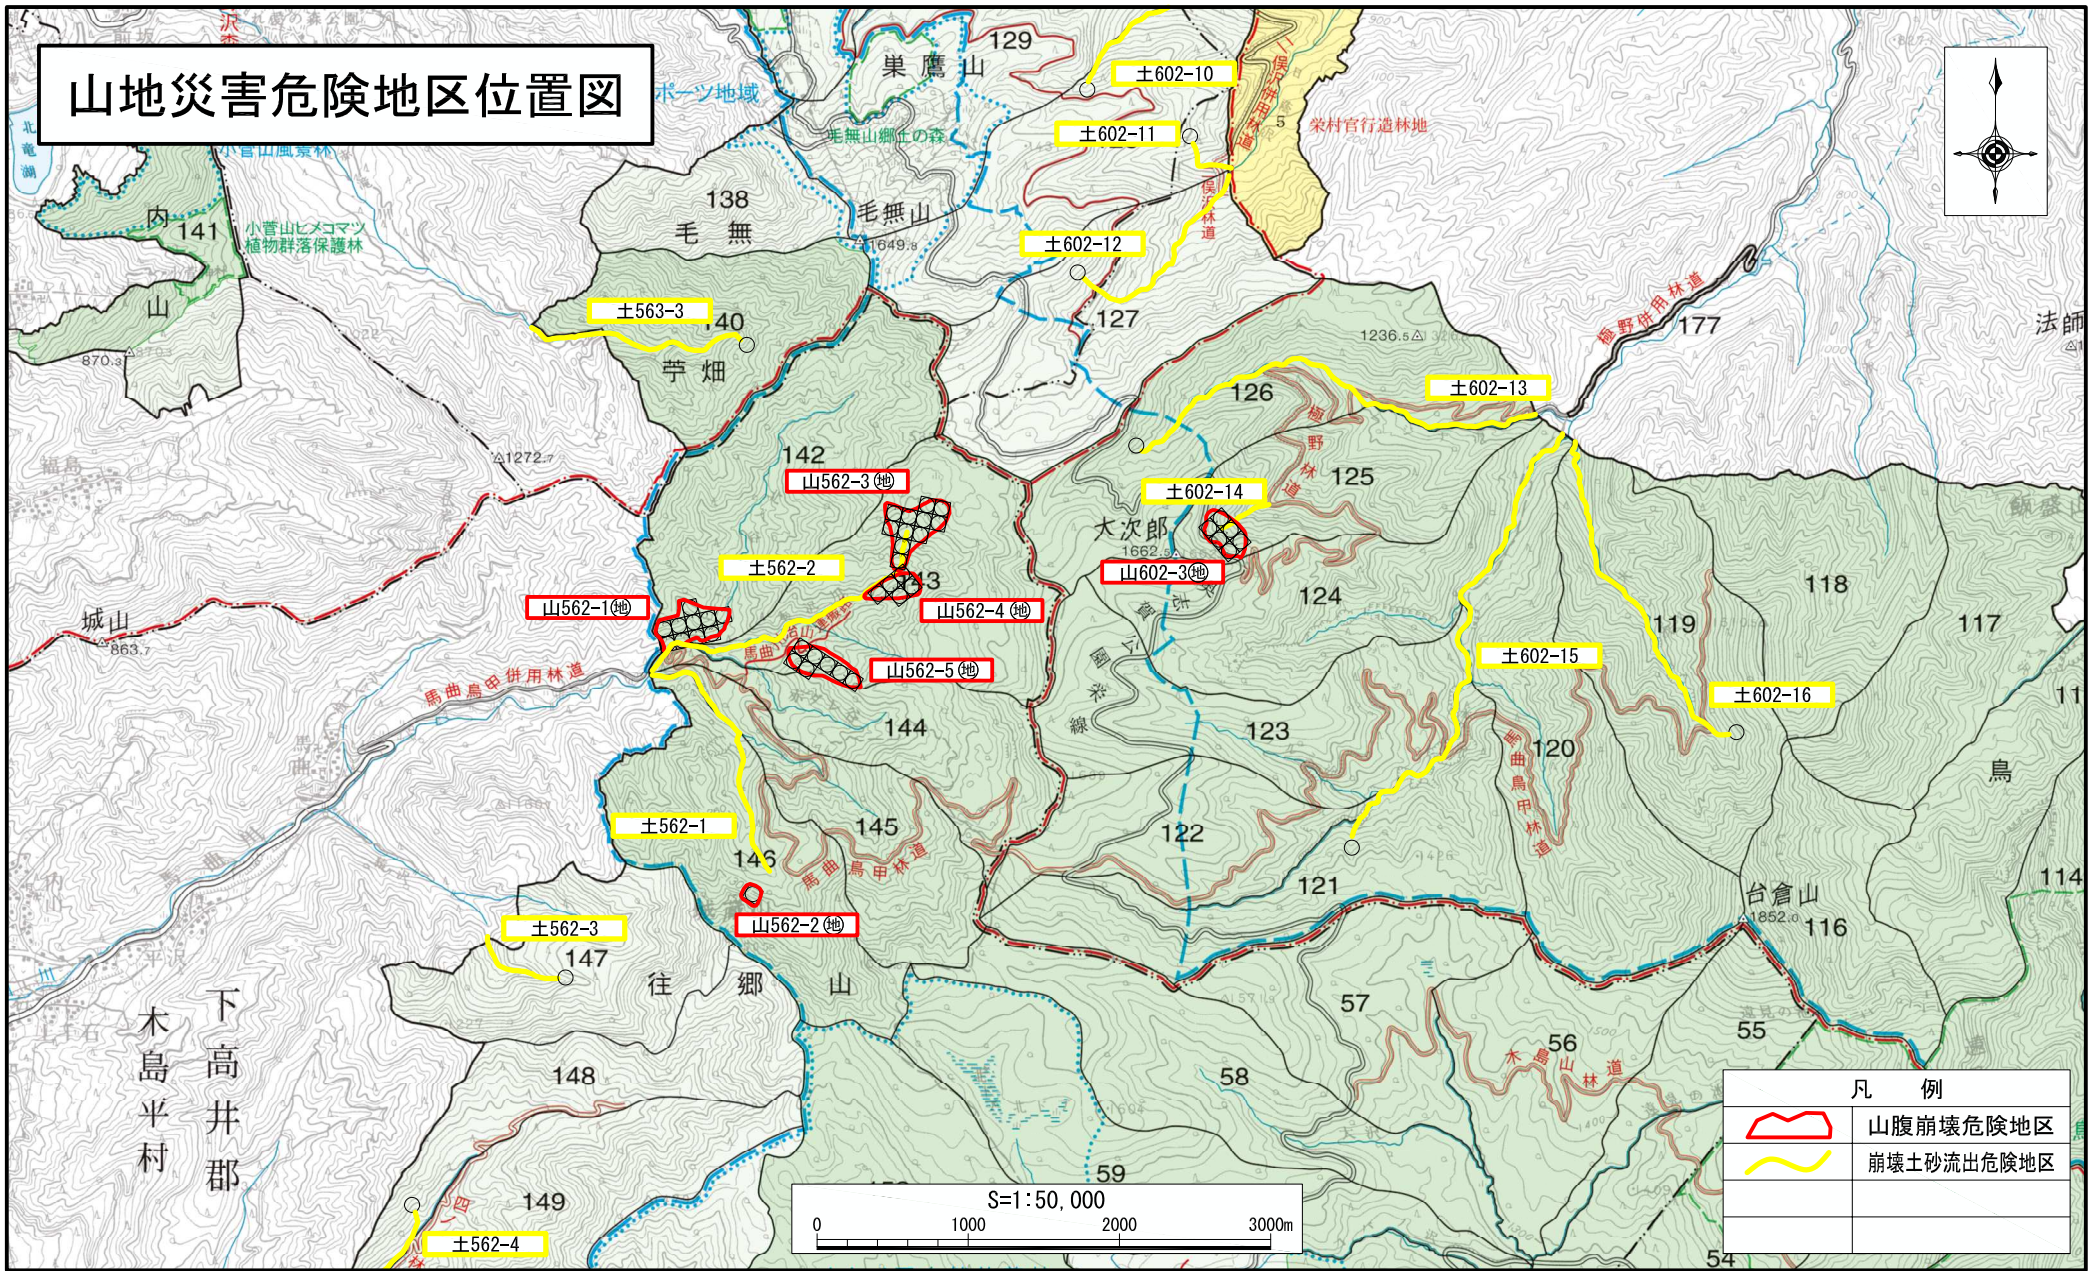

# 山地災害危険地区位置図

# 山地災害危険地区位置図

凡 例	
	山腹崩壊危険地区
	崩壊土砂流出危険地区

# 山地災害危険地区位置図

水内

凡例	
	山腹崩壊危険地区
	崩壊土砂流出危険地区

秋山