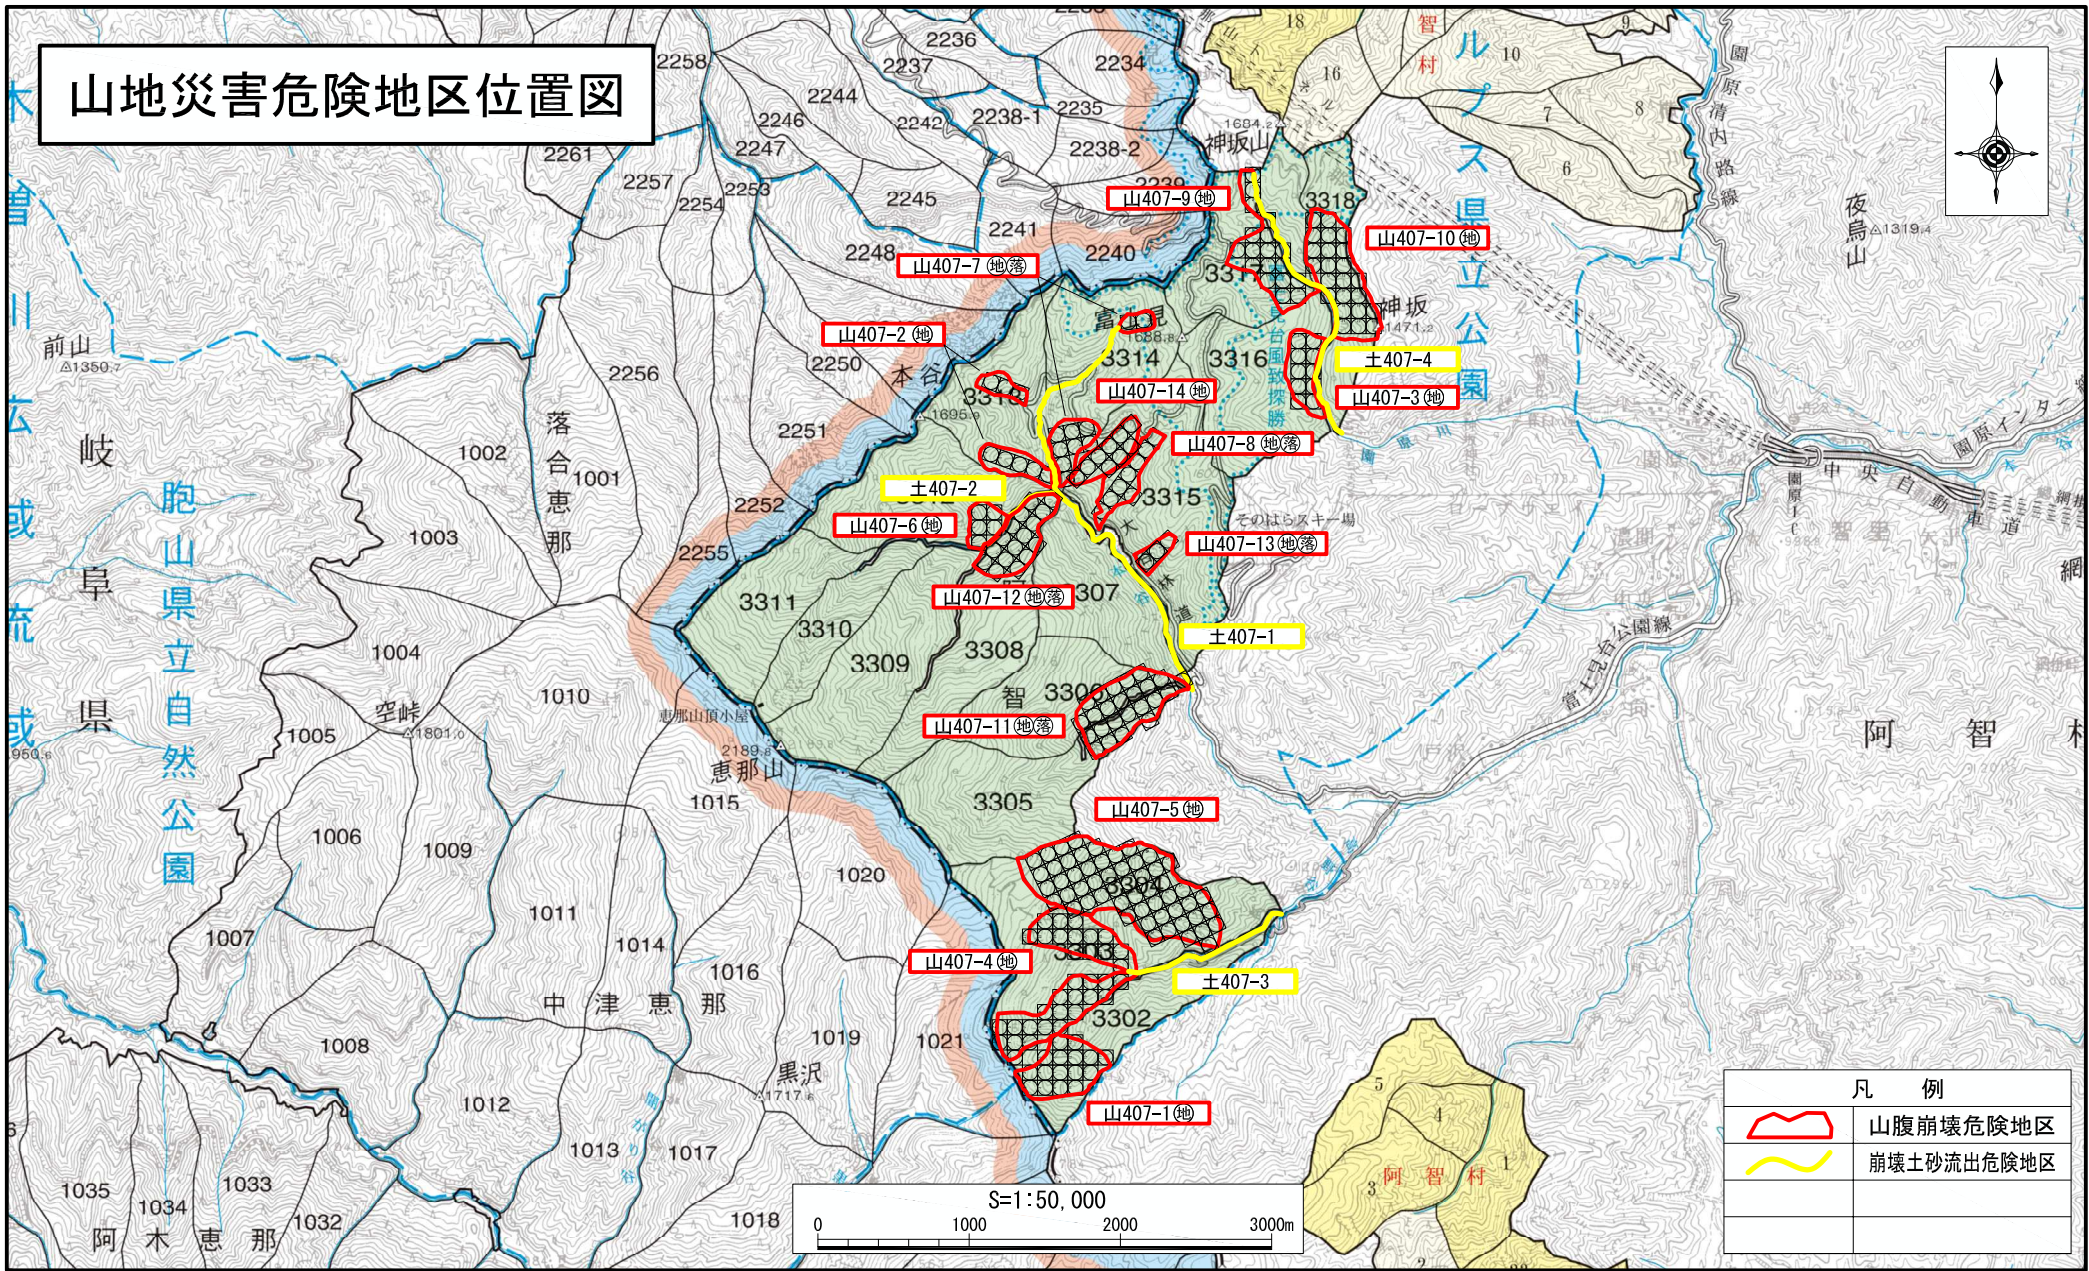

# 山地災害危険地区位置図

凡 例	
	山腹崩壊危険地区
	崩壊土砂流出危険地区