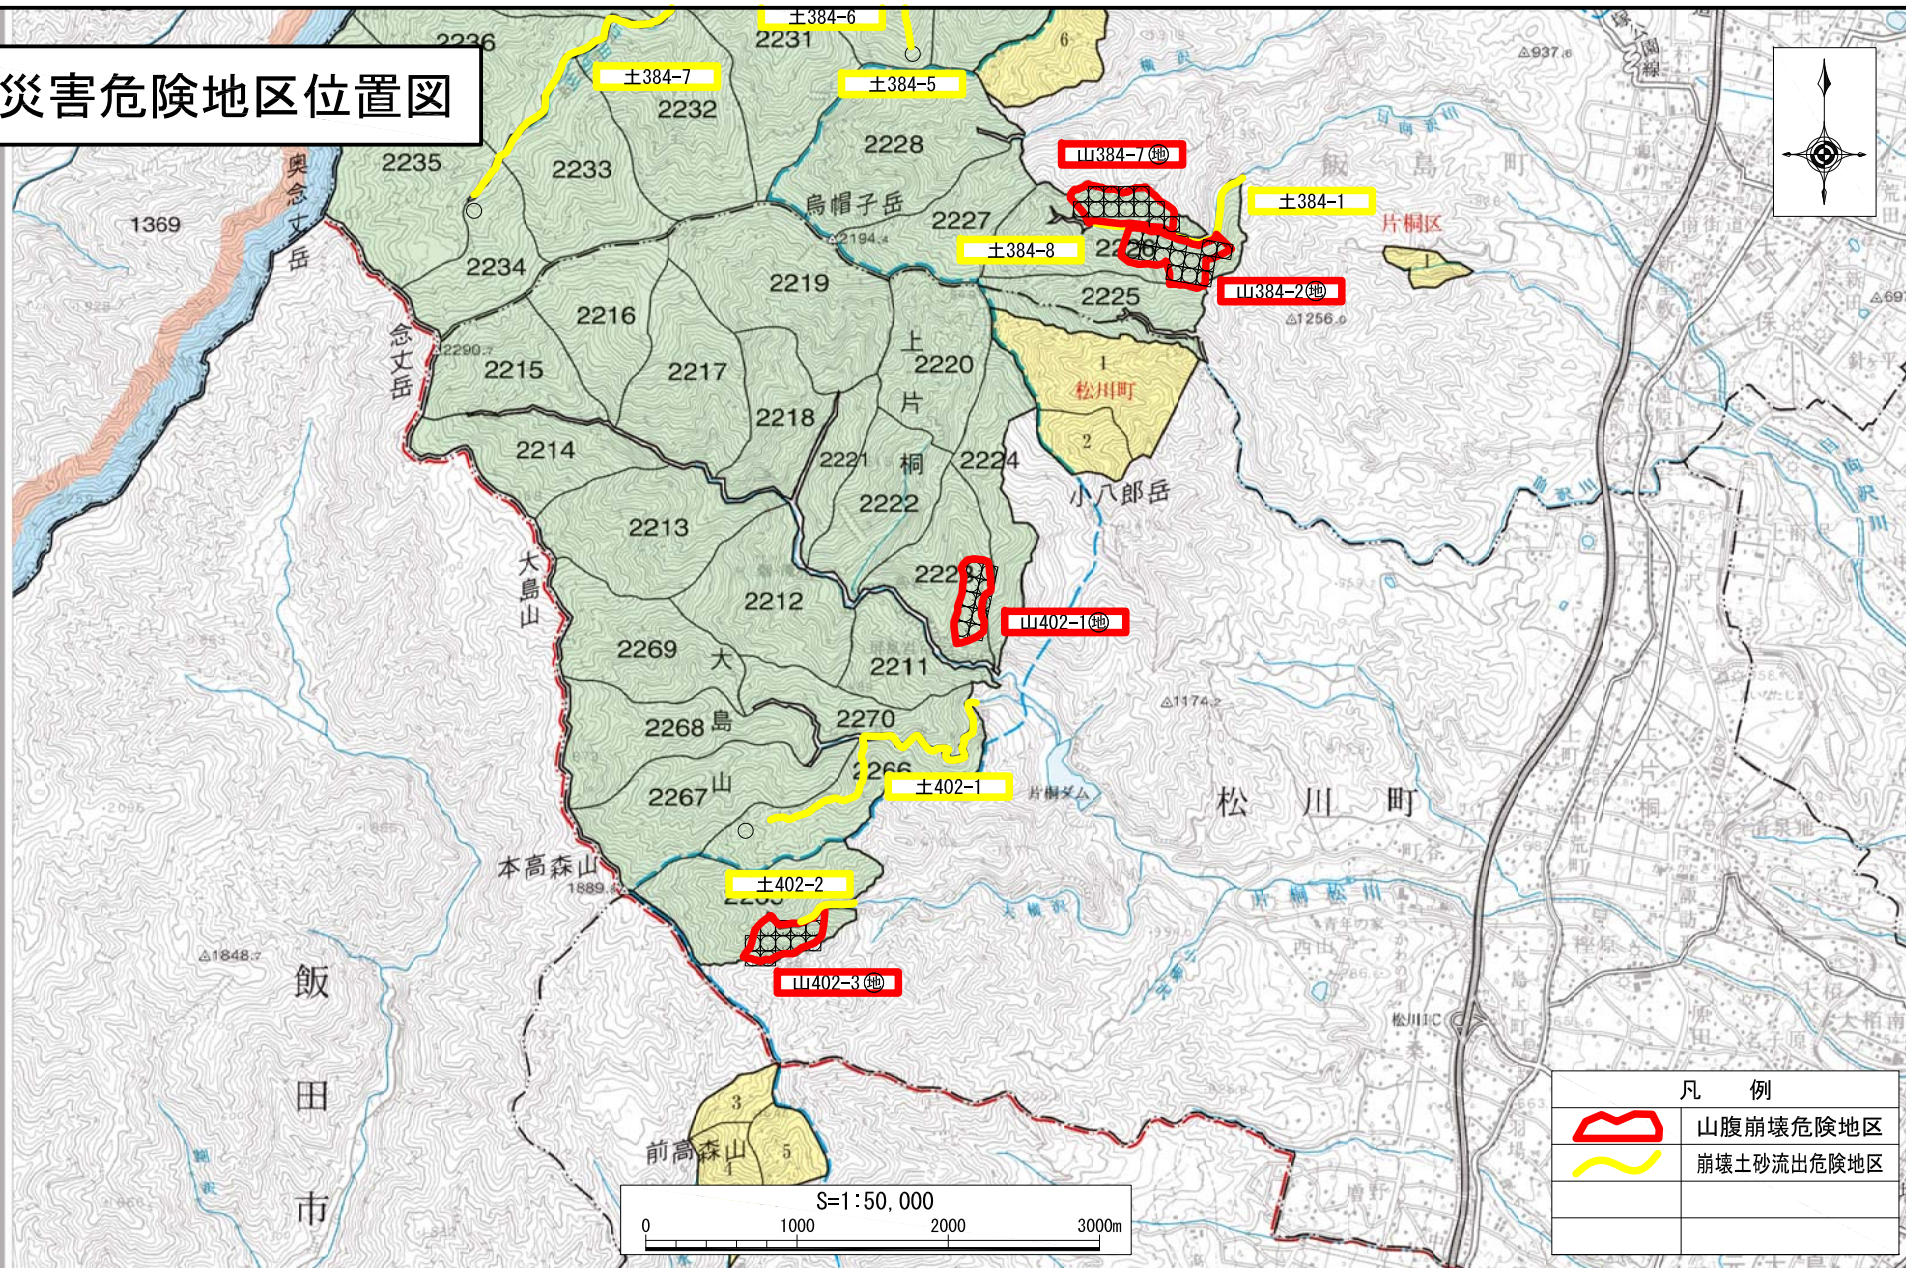

山地災害危険地区位置図

平成二十五年

凡 例	
	山腹崩壊危険地区
	崩壊土砂流出危険地区