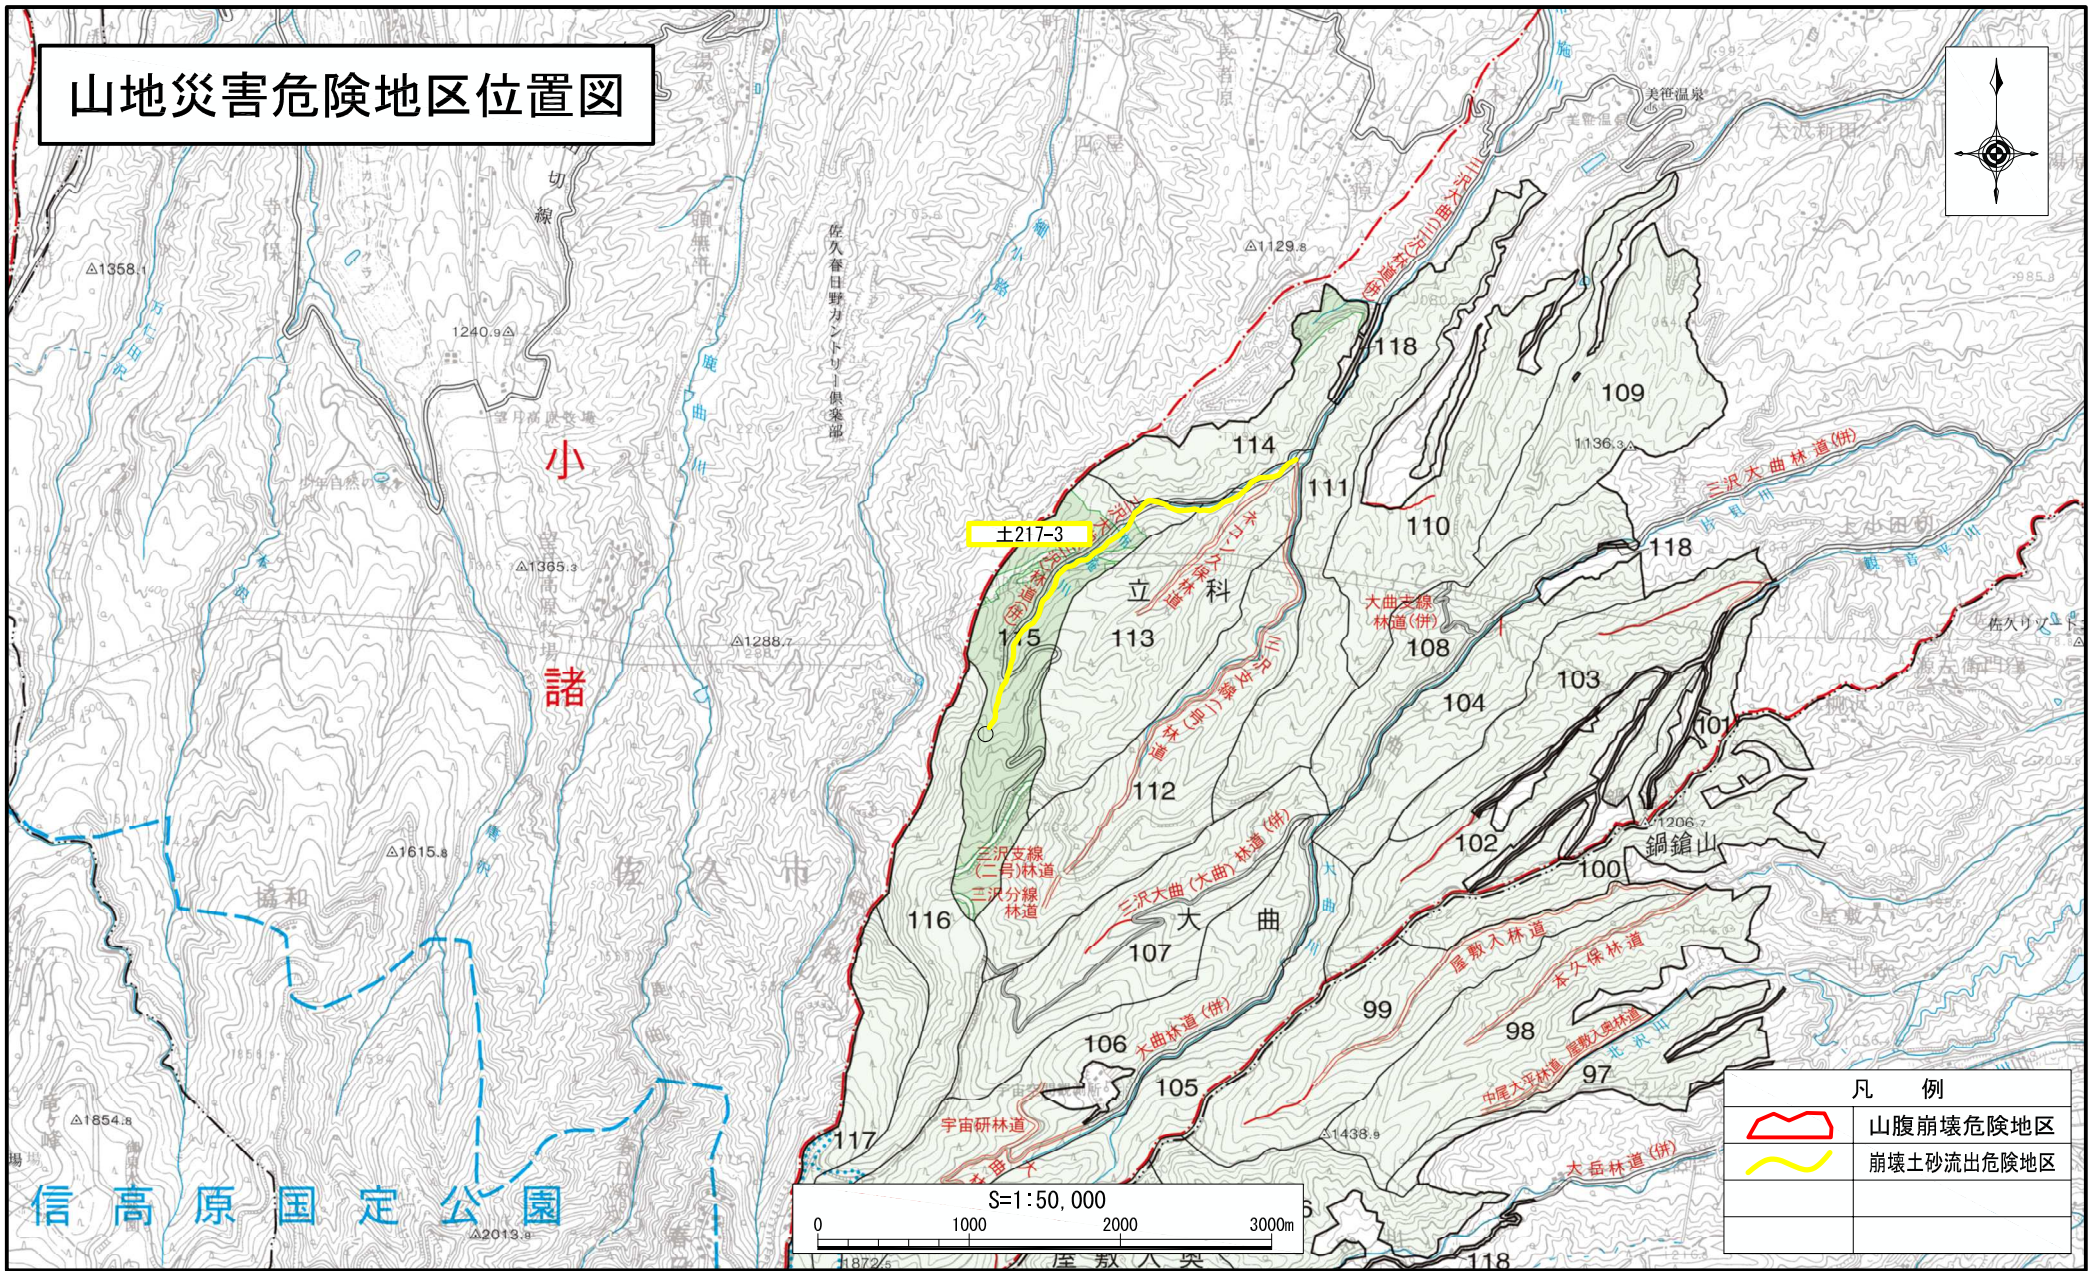

山地災害危険地区位置図

| 凡 例 | |
|---|------------|
|  | 山腹崩壊危険地区 |
|  | 崩壊土砂流出危険地区 |
| | |
| | |

信高原国定公園