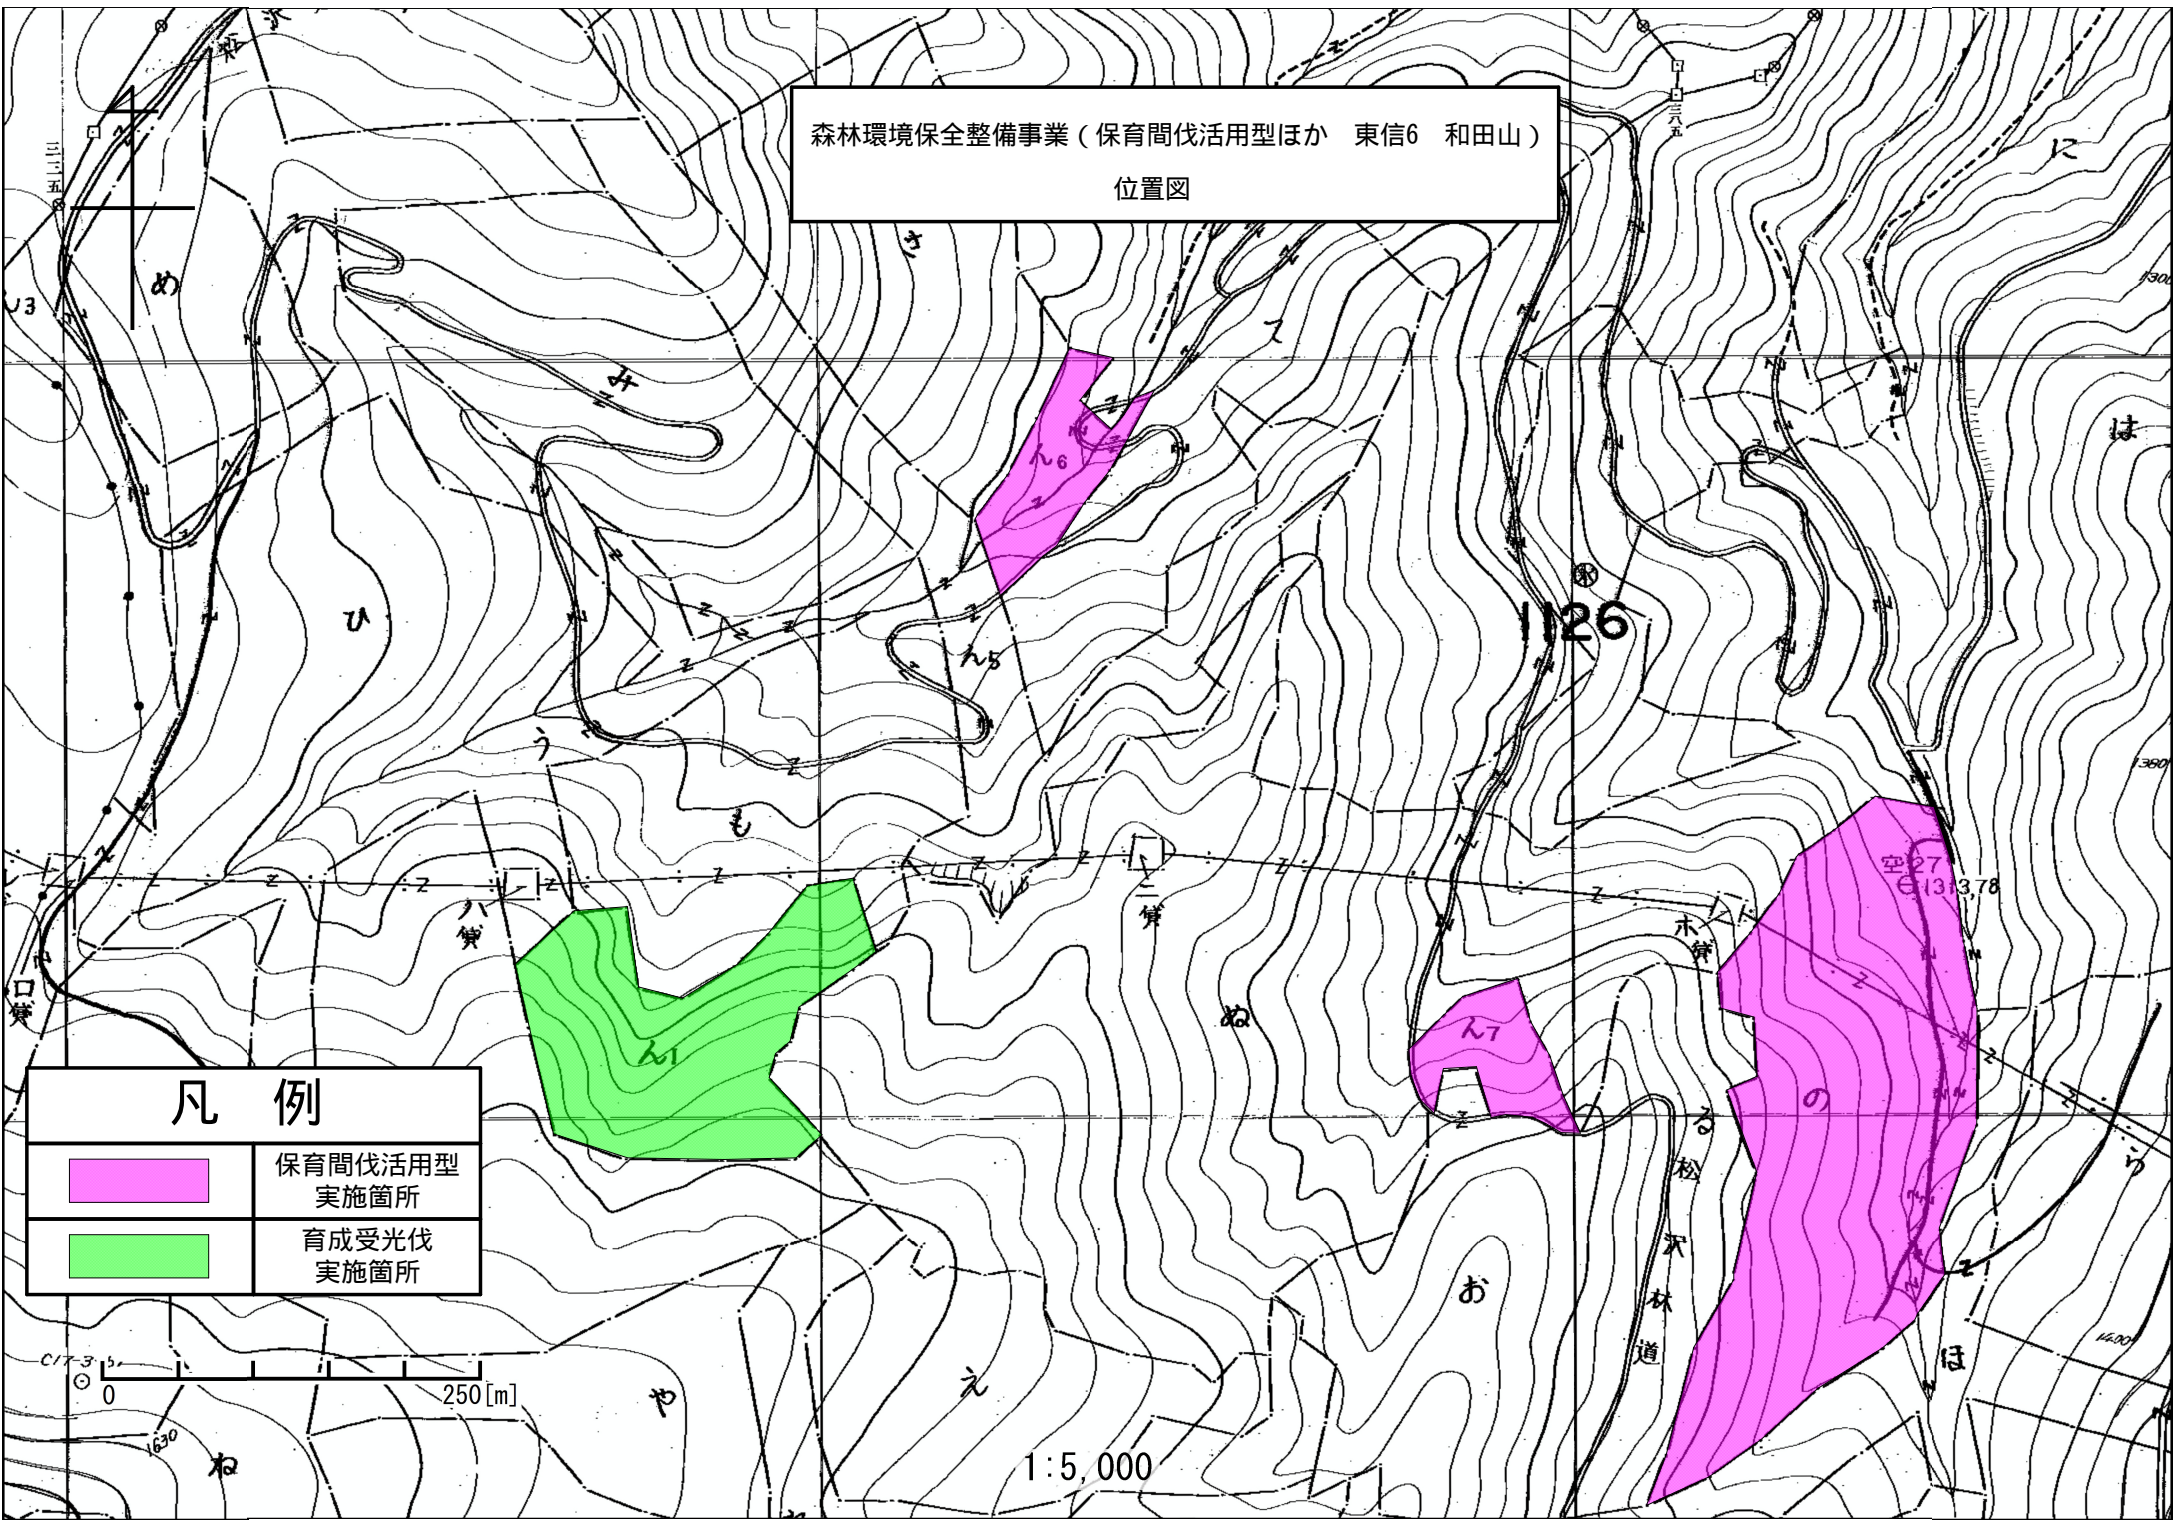

森林環境保全整備事業（保育間伐活用型ほか 東信6 和田山）
位置図

凡例

	保育間伐活用型 実施箇所
--	-----------------

0 250[m]

1:5,000

田倉山 田倉山
165380 165381

森林環境保全整備事業(保育間伐活用型ほか 東信6 和田山)
位置図

凡例	
	保育間伐活用型 実施箇所
	育成受光伐 実施箇所

1:5,000

4

森林環境保全整備事業（保育間伐活用型ほか 東信6 和田山）

位置図

凡例

保育間伐活用型
実施箇所

育成受光伐
実施箇所

0 1000 [m]

1 : 20,000