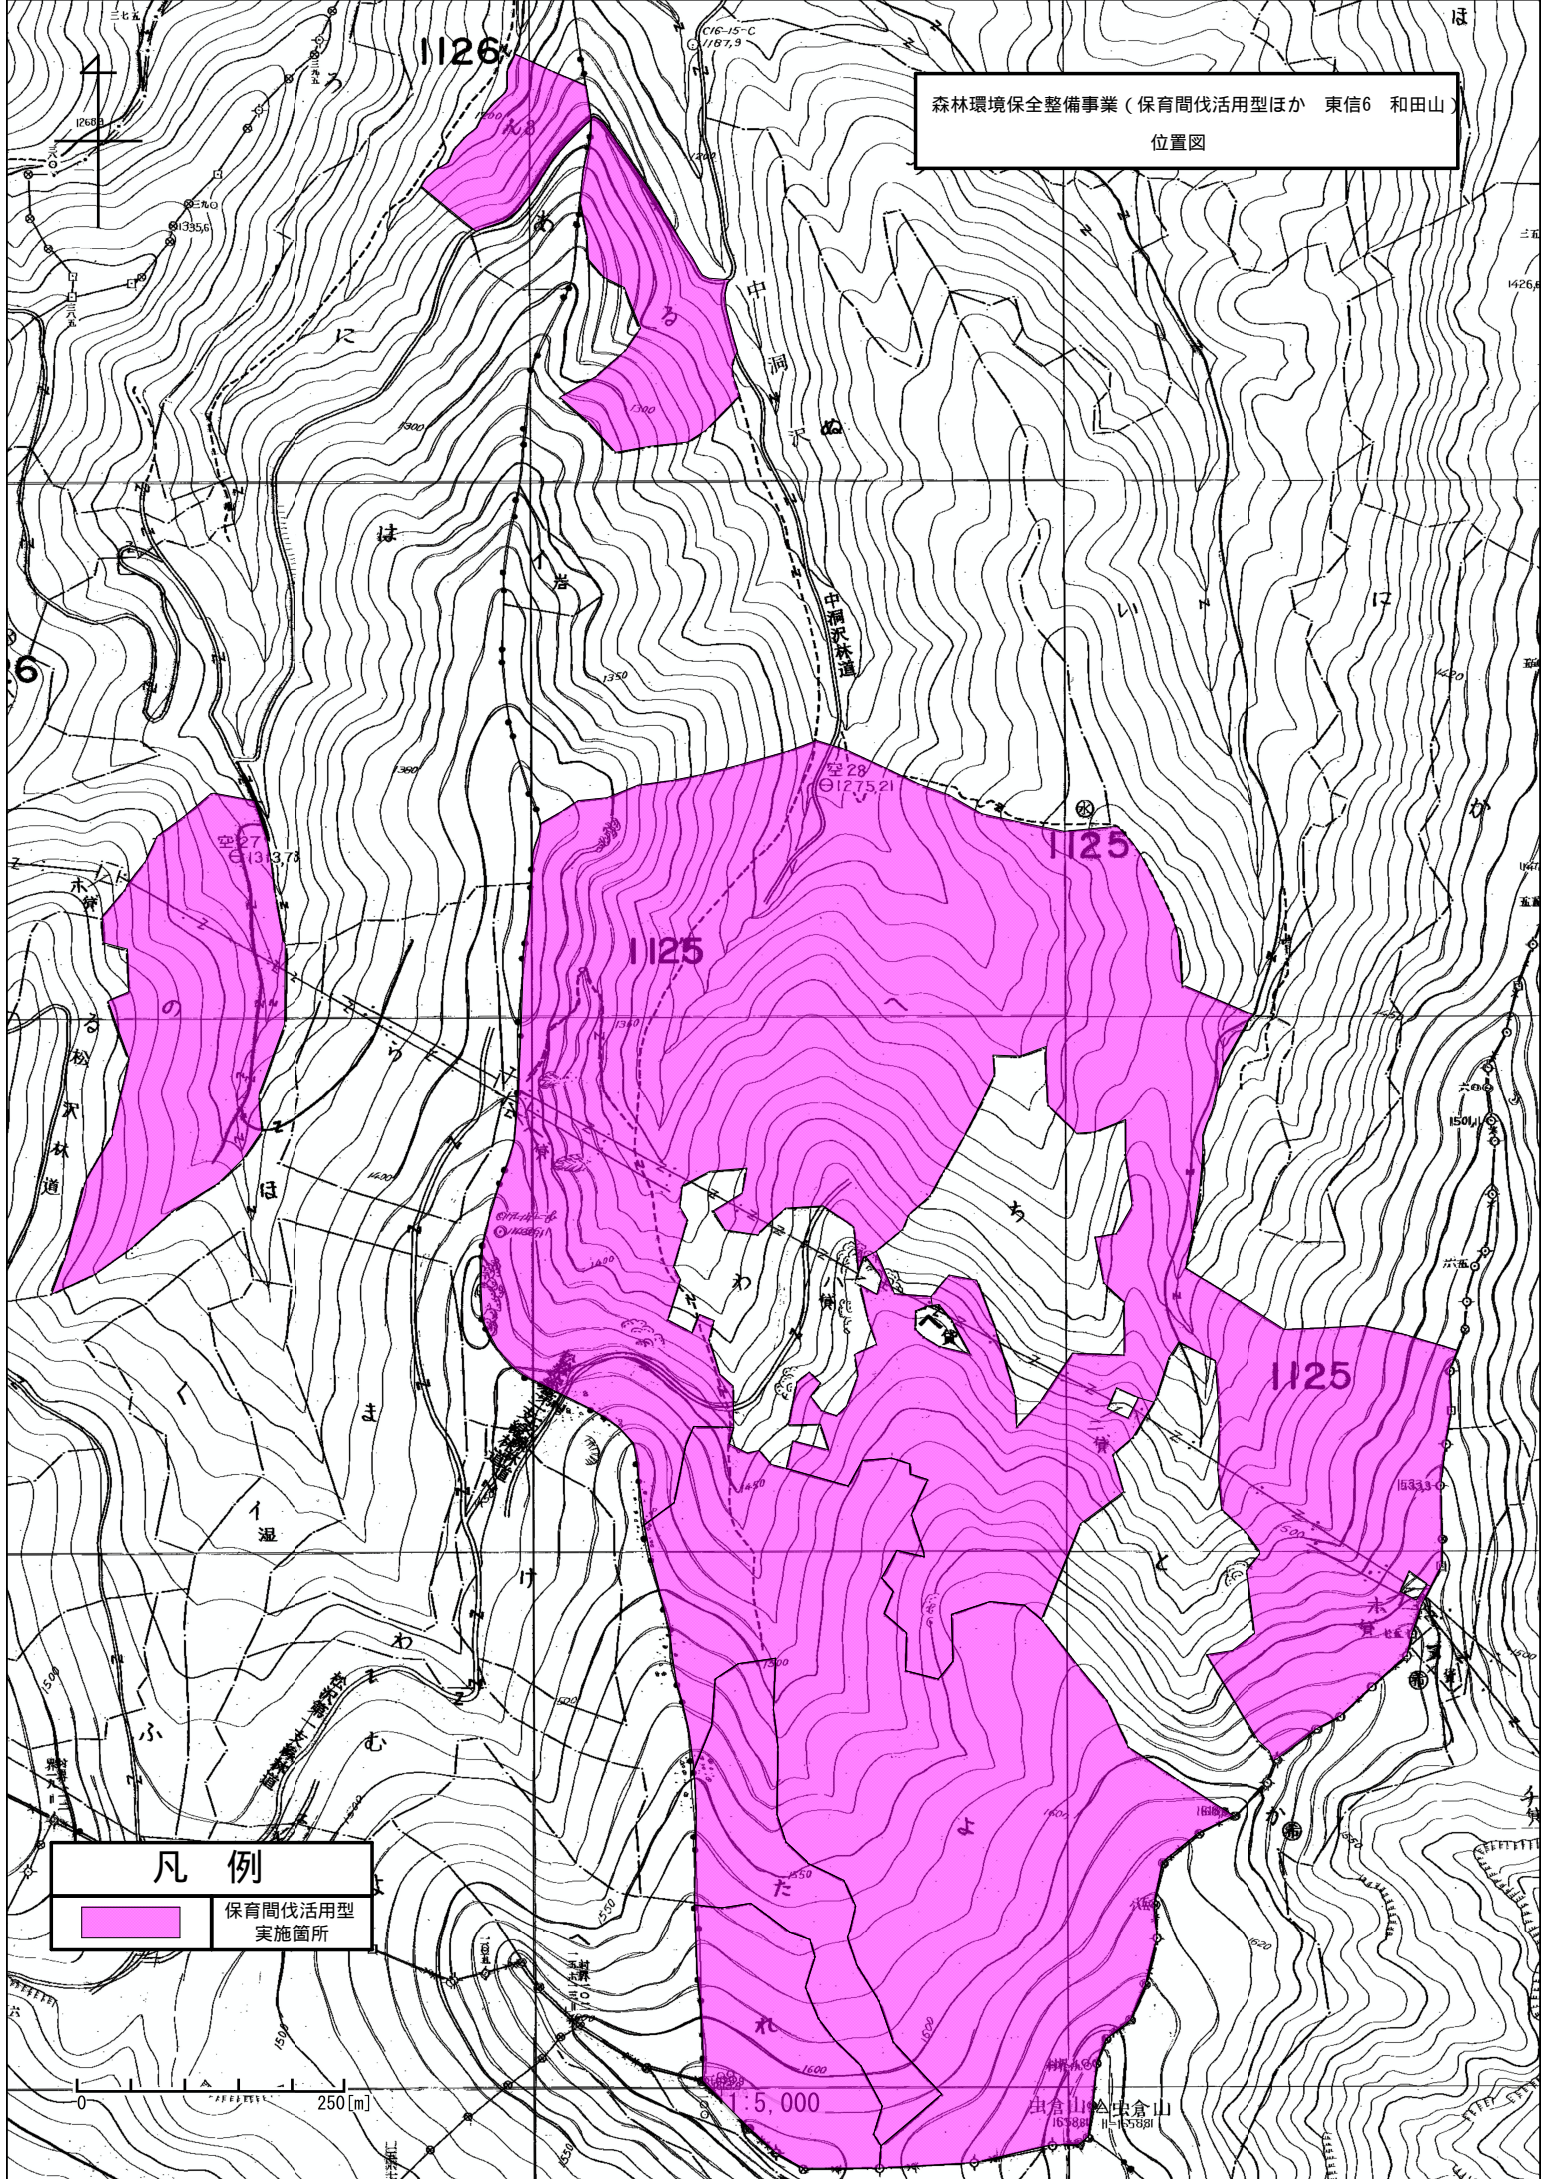

森林環境保全整備事業（保育間伐活用型ほか 東信6 和田山）
位置図

凡例

	保育間伐活用型 実施箇所
--	-----------------

0 250[m]

1:5,000

田倉山 田倉山
165380 165381

森林環境保全整備事業(保育間伐活用型ほか 東信6 和田山)
位置図

凡例	
	保育間伐活用型 実施箇所
	育成受光伐 実施箇所

1:5,000

4

森林環境保全整備事業（保育間伐活用型ほか 東信6 和田山）

位置図

凡例

保育間伐活用型
実施箇所

育成受光伐
実施箇所

0 1000 [m]

1 : 20,000