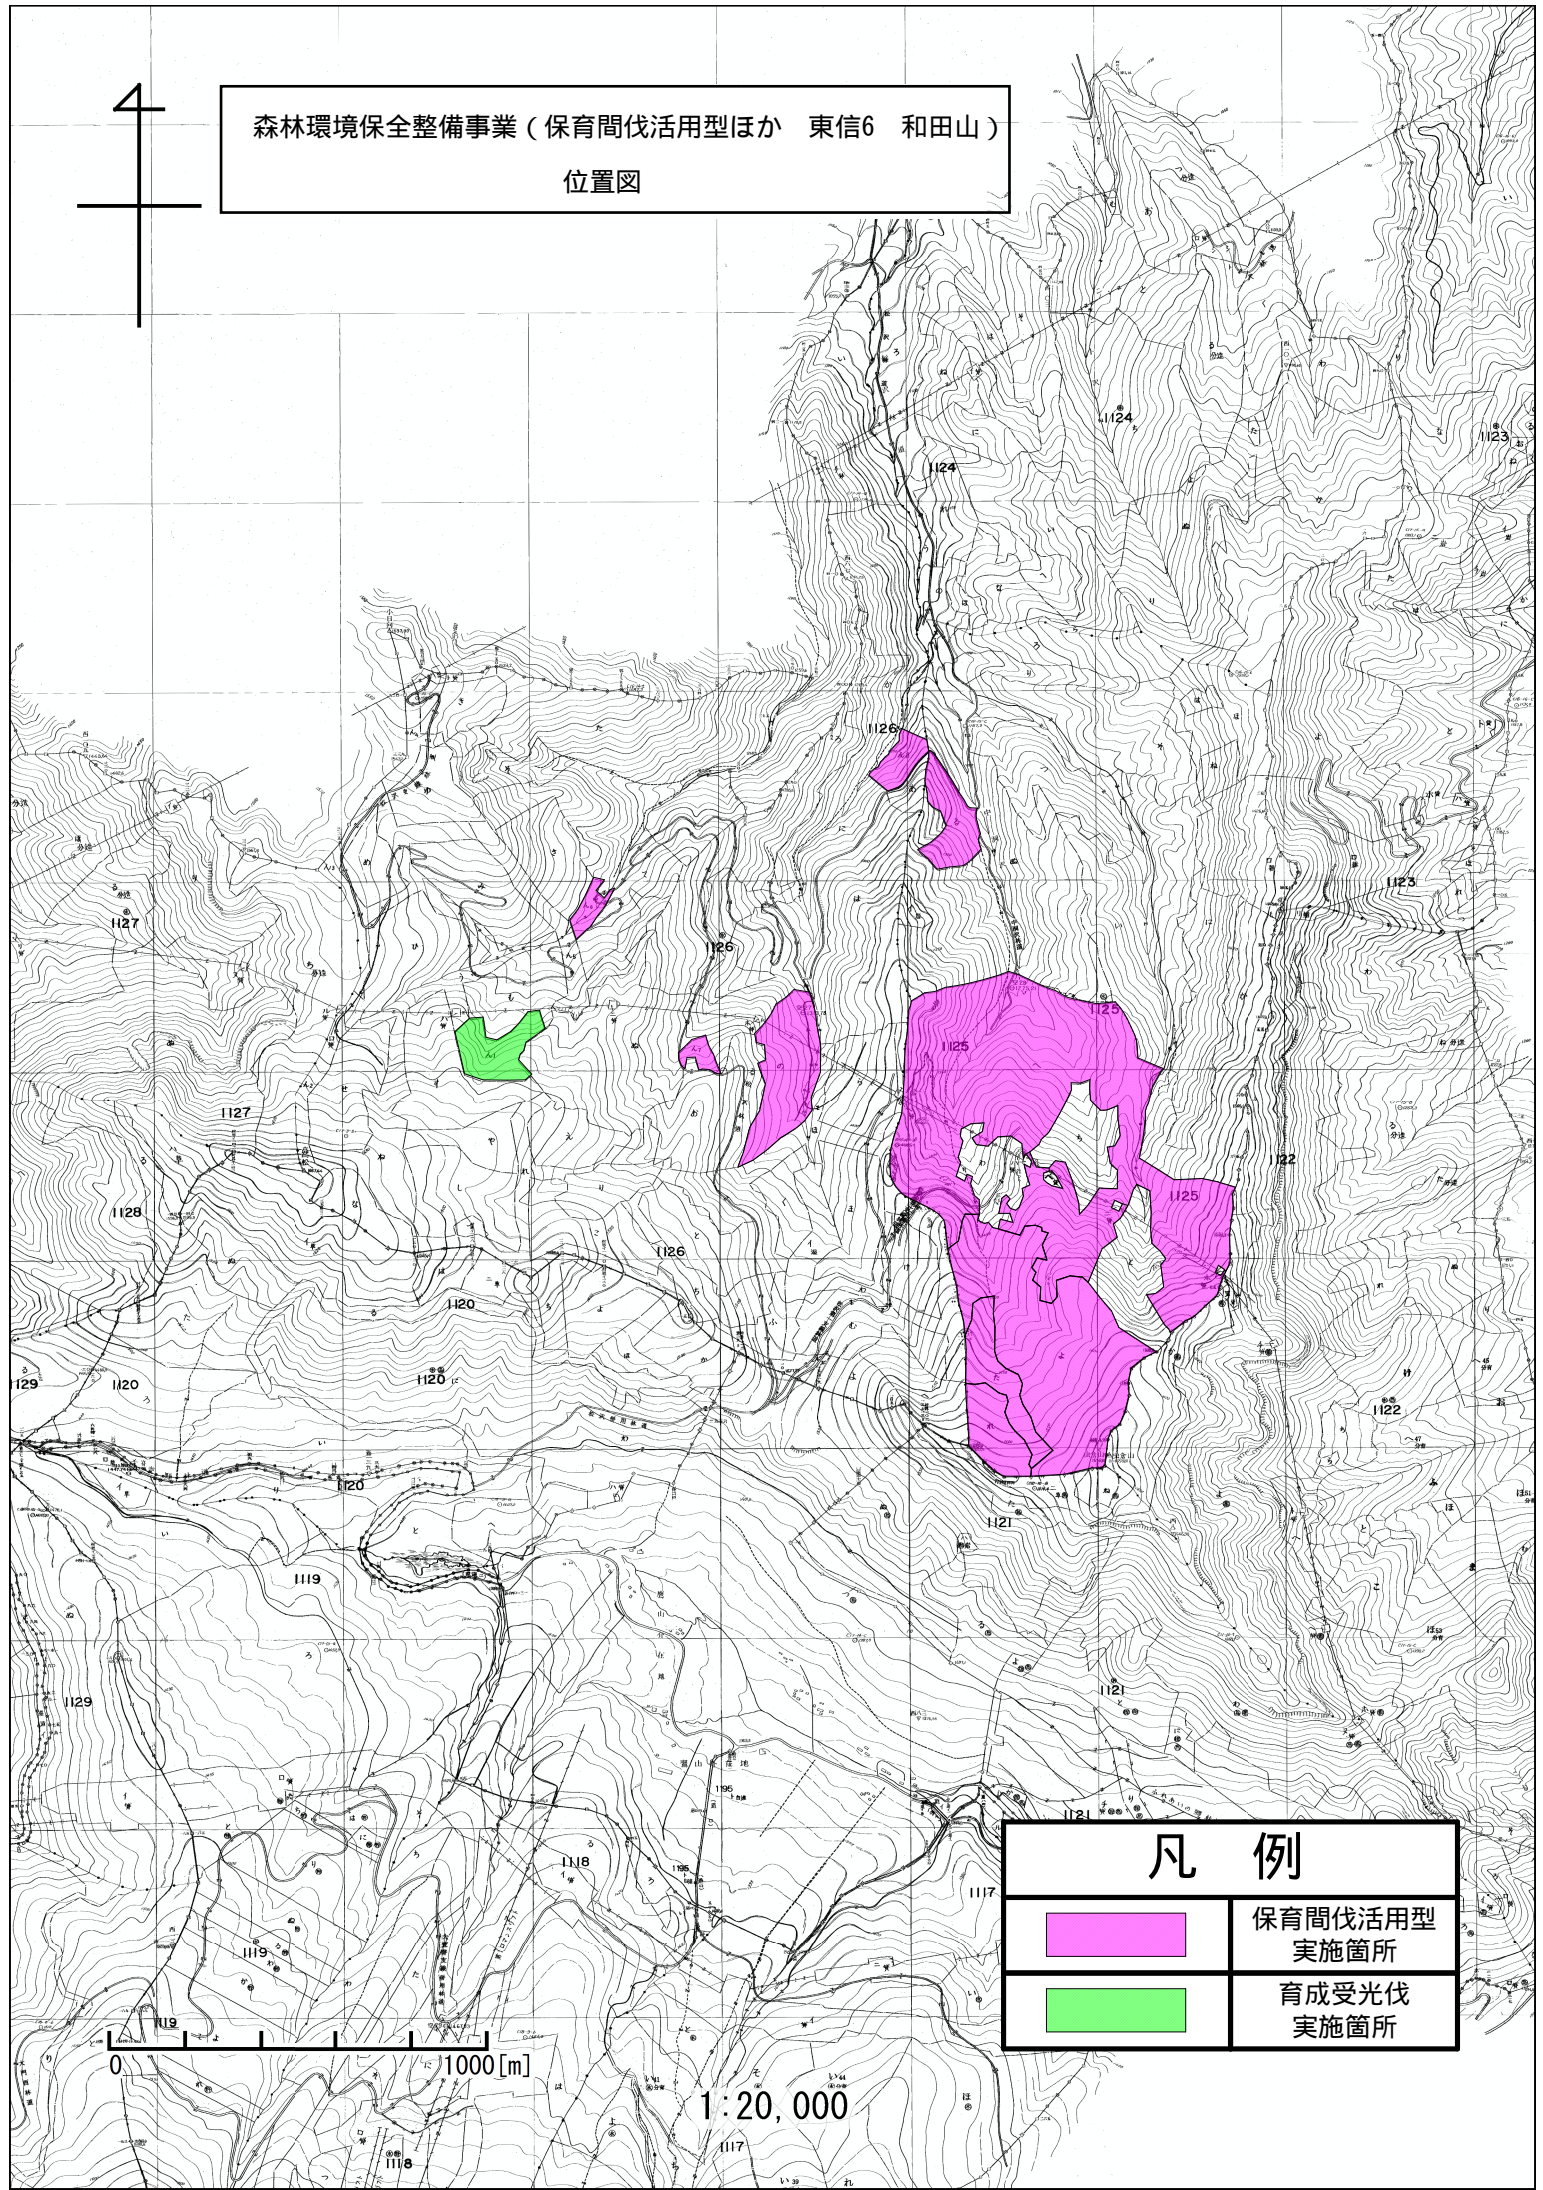

森林環境保全整備事業（保育間伐活用型ほか 東信6 和田山）
位置図

凡例

	保育間伐活用型 実施箇所
--	-----------------

0 250[m]

1:5,000

田倉山 田倉山
165380 165381

森林環境保全整備事業(保育間伐活用型ほか 東信6 和田山)
位置図

凡例	
	保育間伐活用型 実施箇所
	育成受光伐 実施箇所

1:5,000

4

森林環境保全整備事業（保育間伐活用型ほか 東信6 和田山）

位置図

凡例

保育間伐活用型
実施箇所

育成受光伐
実施箇所

0 1000 [m]

1 : 20,000