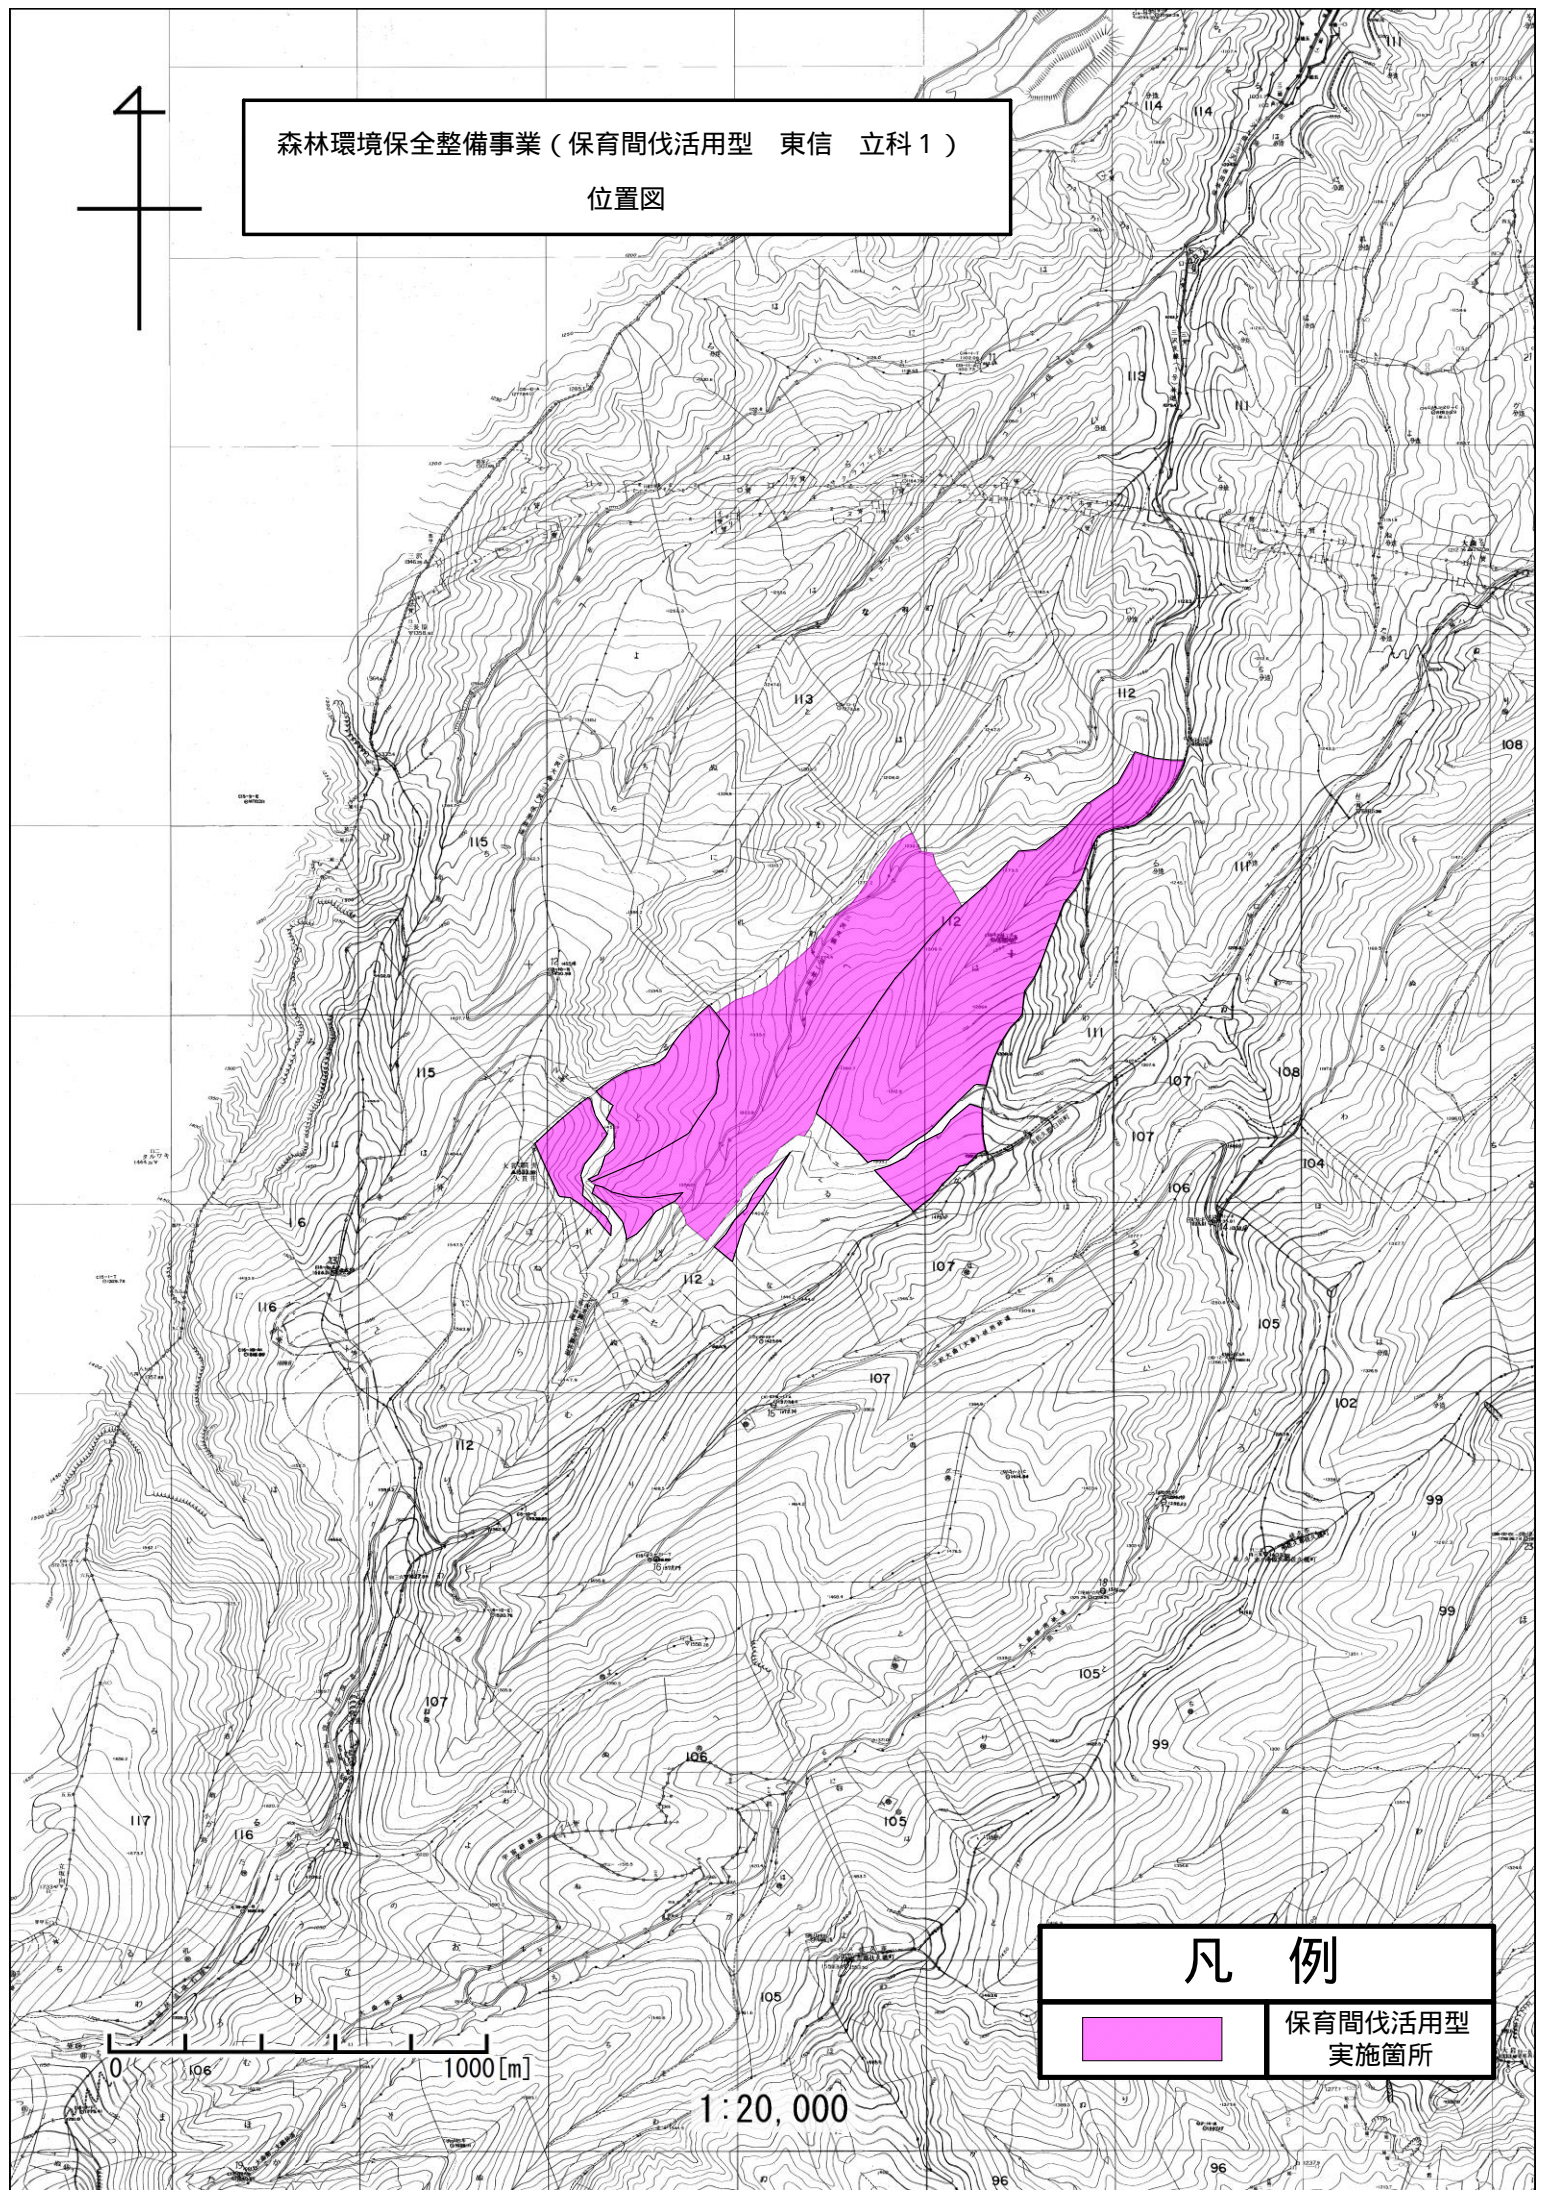

森林環境保全整備事業（保育間伐活用型 東信 立科1）  
位置図

凡例

|   |                 |
|---|-----------------|
|  | 保育間伐活用型<br>実施箇所 |
|---|-----------------|

1:5,000

森林環境保全整備事業（保育間伐活用型 東信 立科1）

位置図

凡例

|   |                 |
|---|-----------------|
|  | 保育間伐活用型<br>実施箇所 |
|---|-----------------|

1:20,000