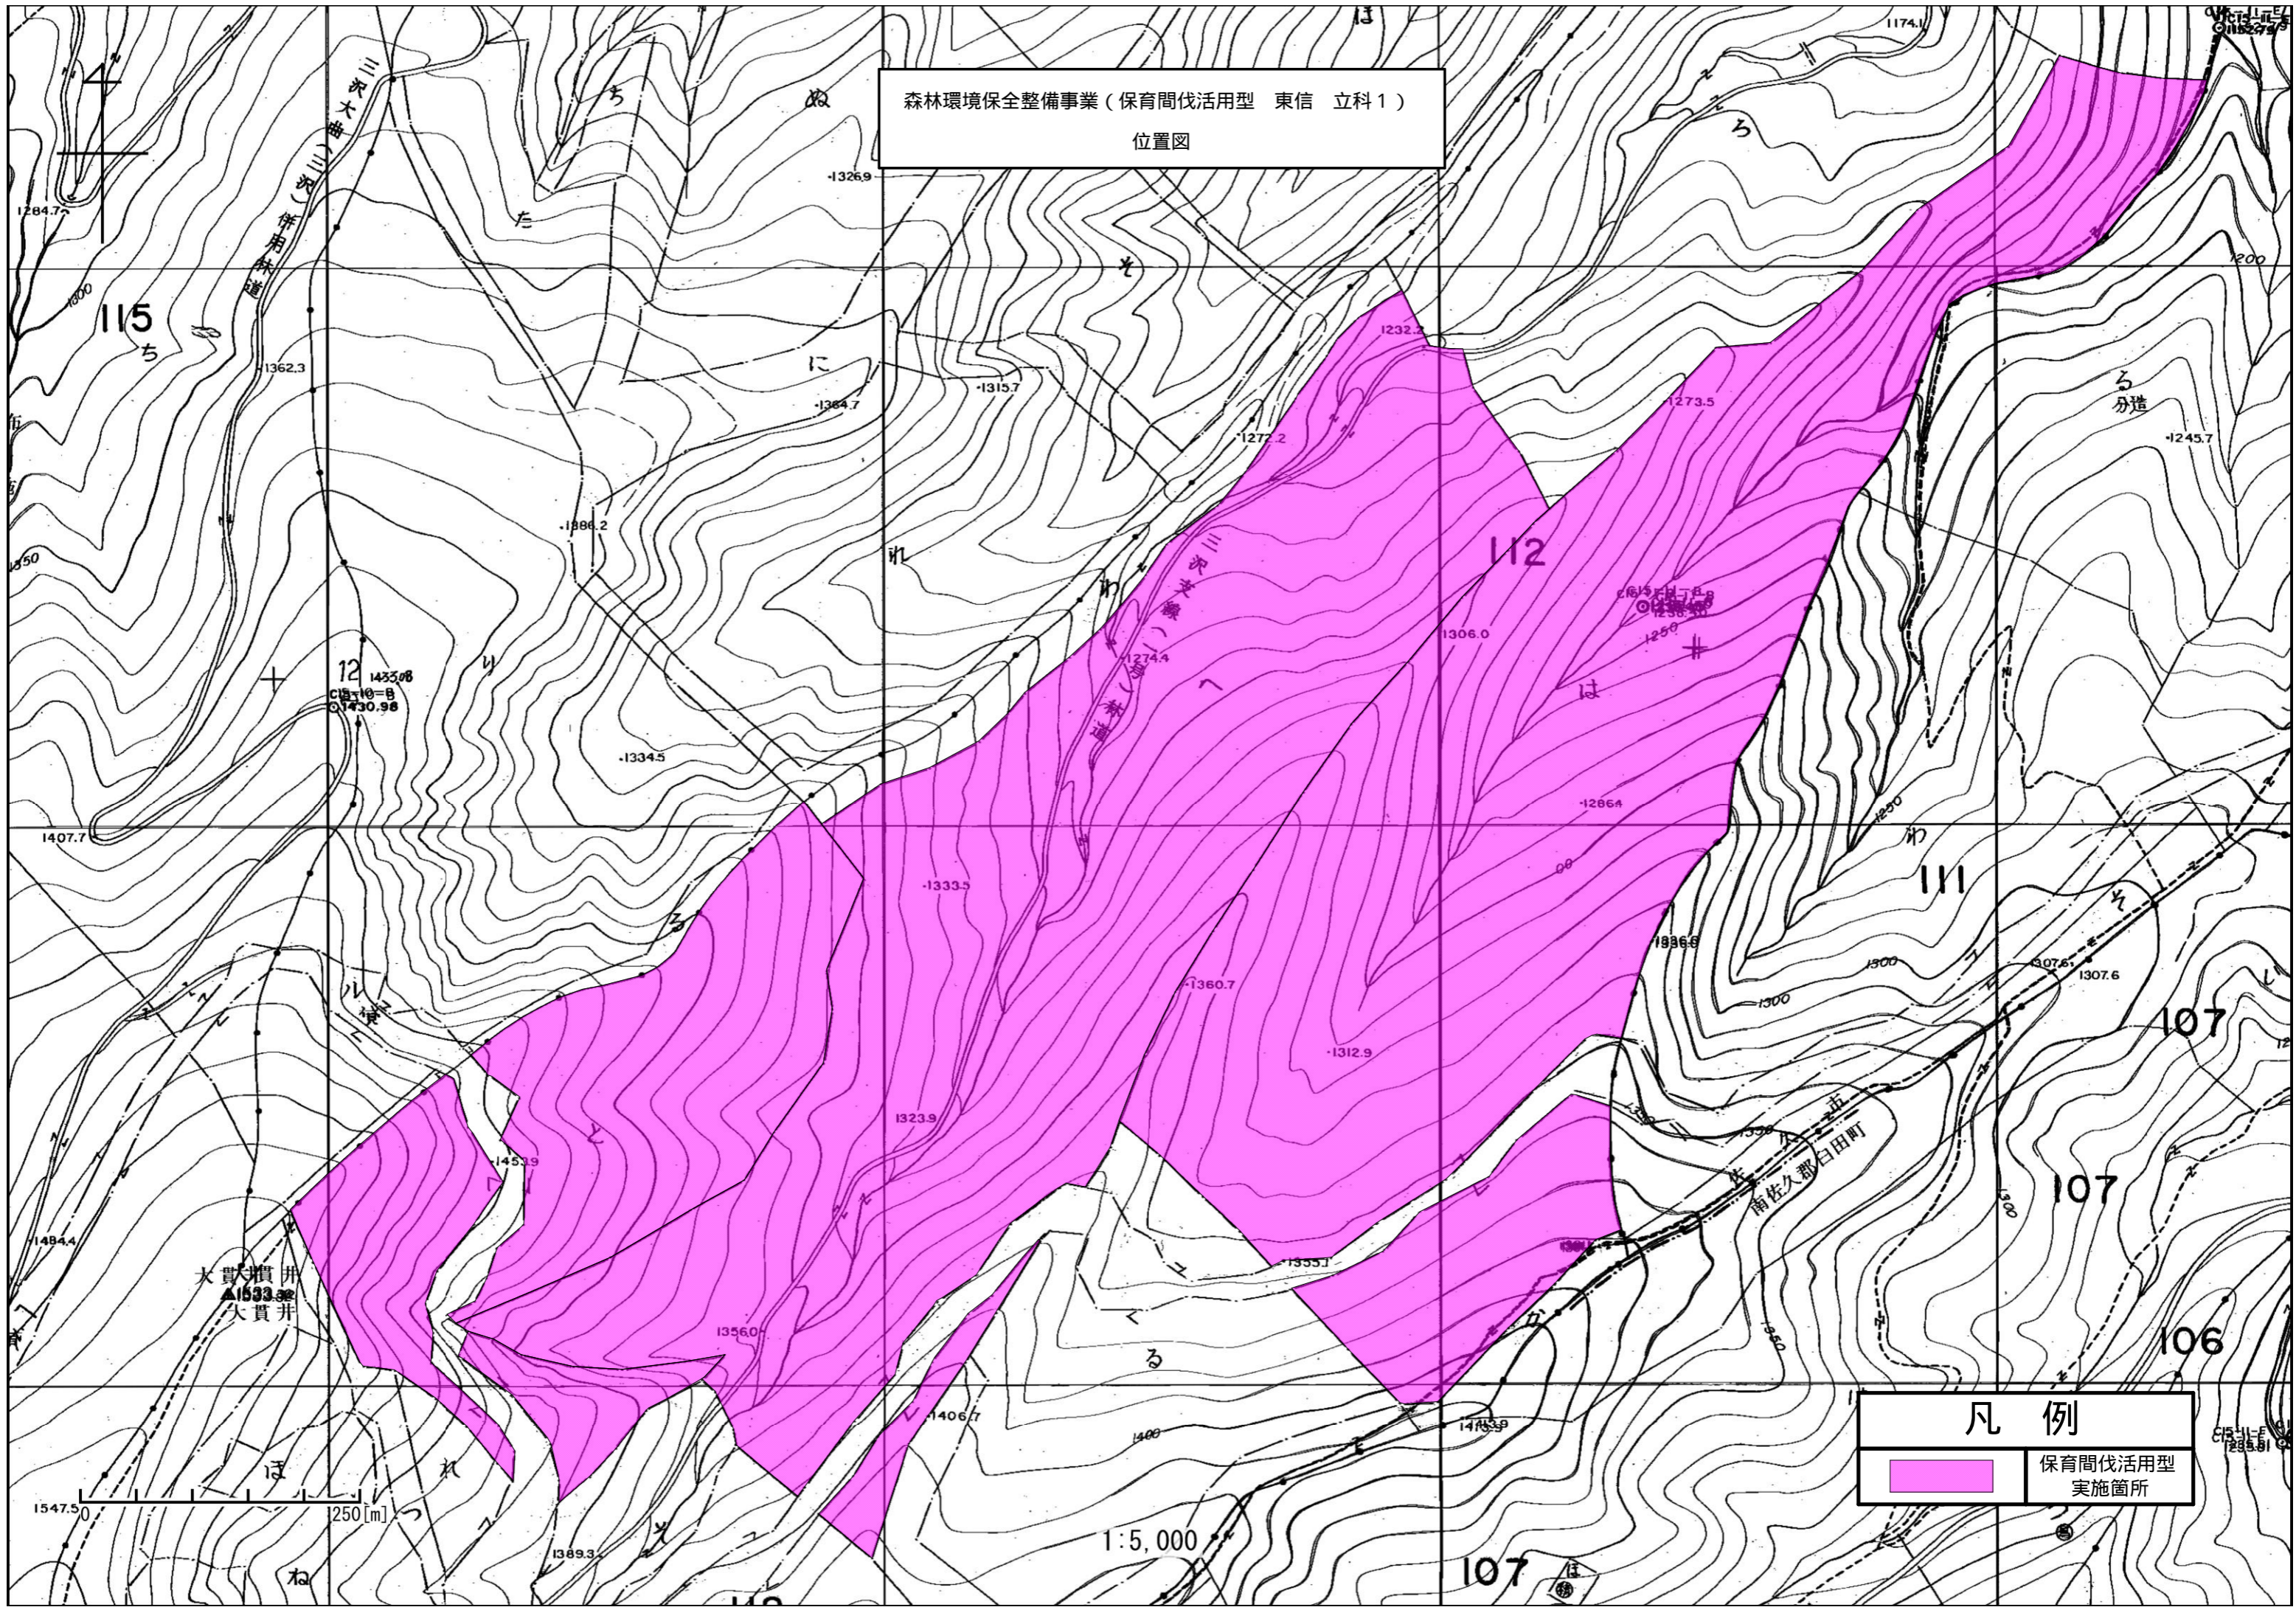

森林環境保全整備事業（保育間伐活用型 東信 立科1）  
位置図

凡例

|   |                 |
|---|-----------------|
|  | 保育間伐活用型<br>実施箇所 |
|---|-----------------|

1:5,000

森林環境保全整備事業（保育間伐活用型 東信 立科1）

位置図

凡例

|   |                 |
|---|-----------------|
|  | 保育間伐活用型<br>実施箇所 |
|---|-----------------|

1:20,000