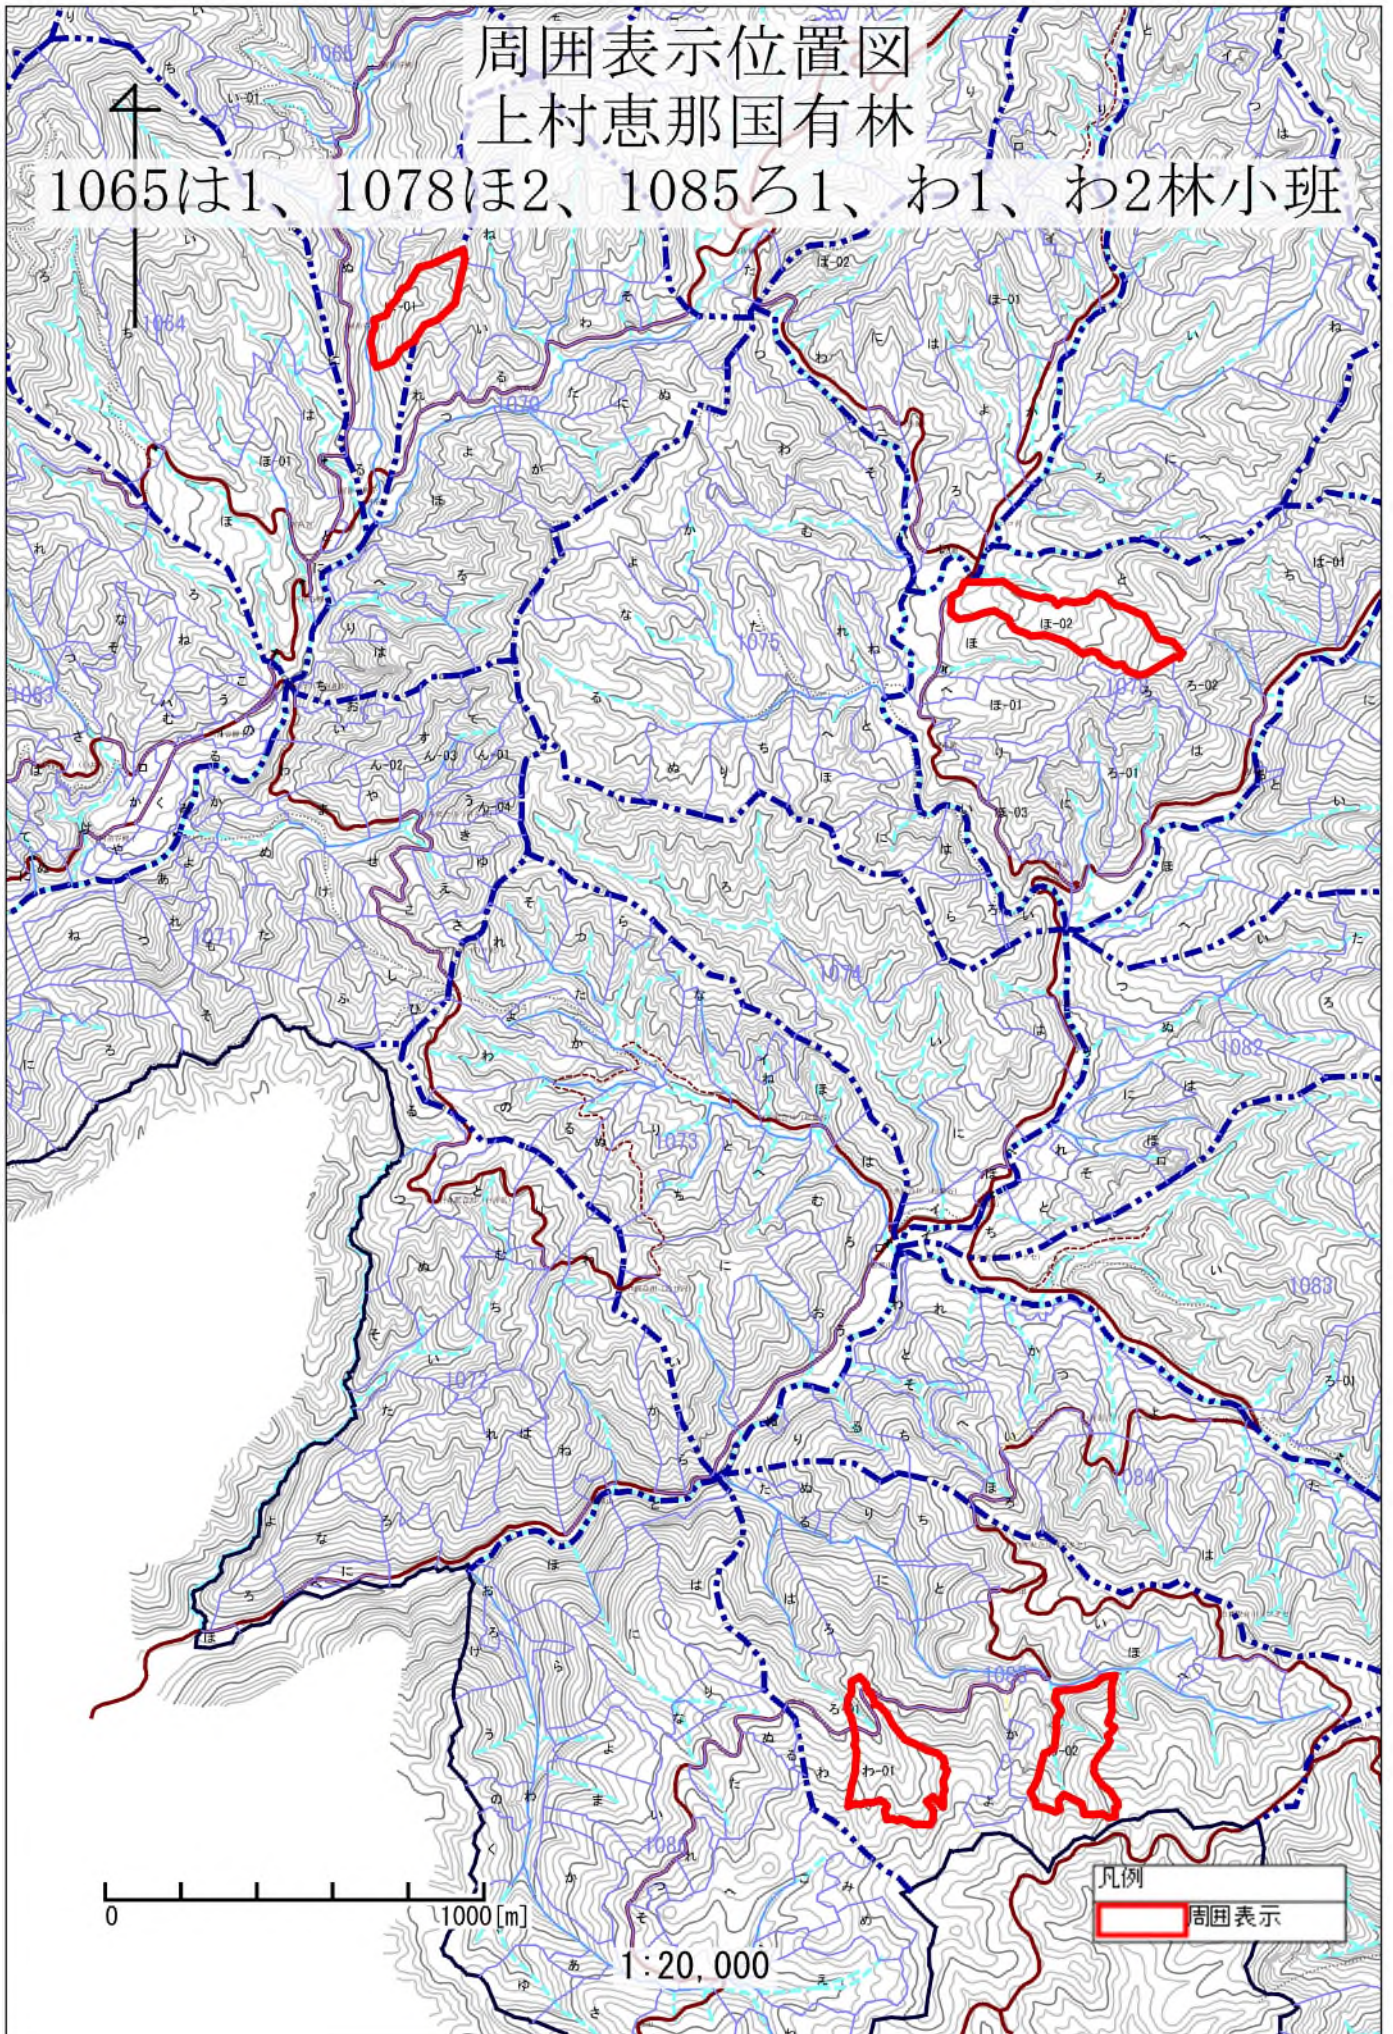

# 周囲表示位置図 上村恵那国有林

1065は1、1078は2、1085ろ1、わ1、わ2林小班

# 周囲表示位置図 明智国有林

1111に、つ、ね、な、ら林小班

1:20,000

凡例
 周囲表示

周囲表示位置図  
上村恵那国有林  
1065は1林小班

周囲表示位置図  
上村恵那国有林  
1078ほ2林小班

凡例  
周囲表示

1:5,000 岳鎗  
志那山

周囲表示位置図  
上村恵那国有林

1085ろ1、わ1、わ2林小班

凡例  
周囲表示

1:5,000

0 250[m]