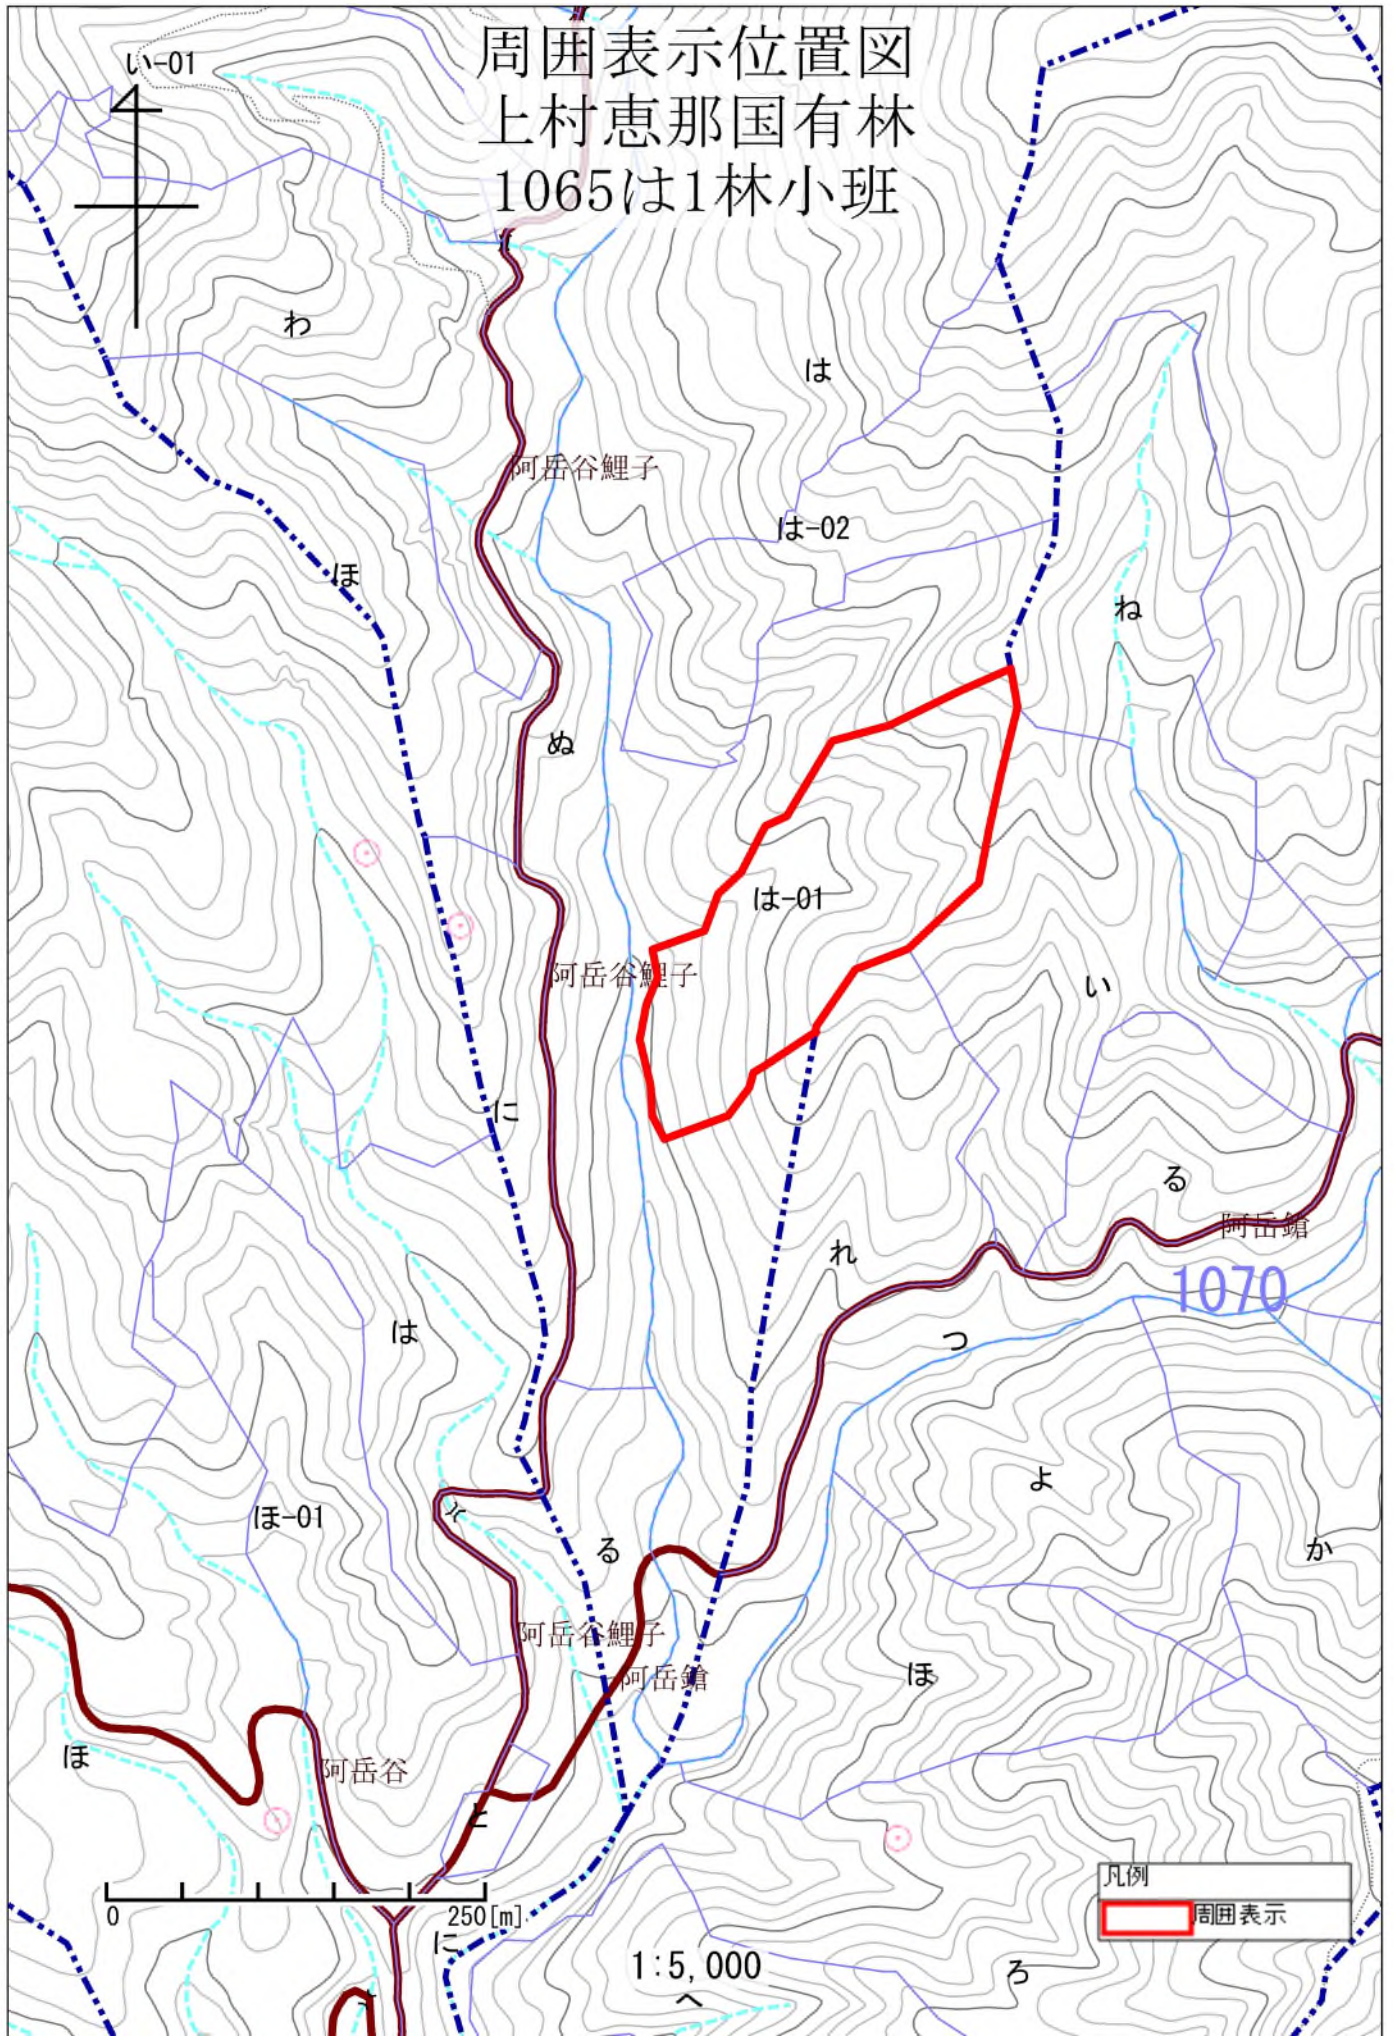

# 周囲表示位置図 明智国有林

1111に、つ、ね、な、ら林小班

1:20,000

凡例
 周囲表示

周囲表示位置図  
上村恵那国有林  
1065は1林小班

周囲表示位置図  
上村恵那国有林  
1078ほ2林小班

凡例  
周囲表示

1:5,000 岳鎗  
志那山

周囲表示位置図  
上村恵那国有林

1085ろ1、わ1、わ2林小班

凡例  
周囲表示

1:5,000

0 250[m]