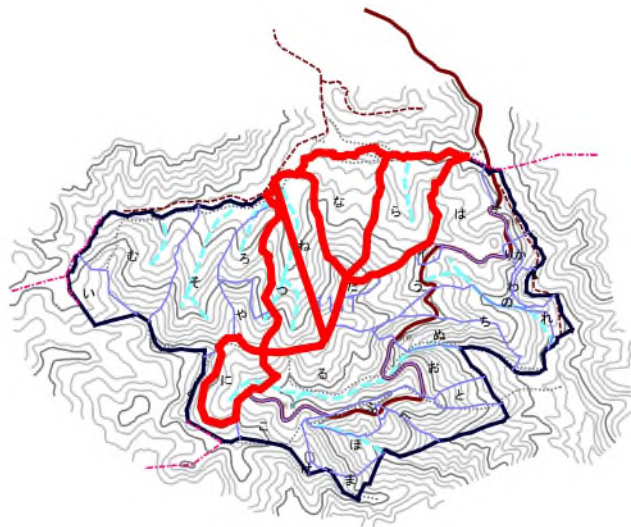

# 周囲表示位置図 上村恵那国有林

1065は1、1078は2、1085ろ1、わ1、わ2林小班

# 周囲表示位置図 明智国有林

1111に、つ、ね、な、ら林小班

1:20,000

凡例
 周囲表示

周囲表示位置図  
上村恵那国有林  
1065は1林小班

周囲表示位置図  
上村恵那国有林  
1078ほ2林小班

凡例  
周囲表示

1:5,000 岳鎗  
志那山

周囲表示位置図  
上村恵那国有林

1085ろ1、わ1、わ2林小班

凡例  
周囲表示

1:5,000

0 250[m]