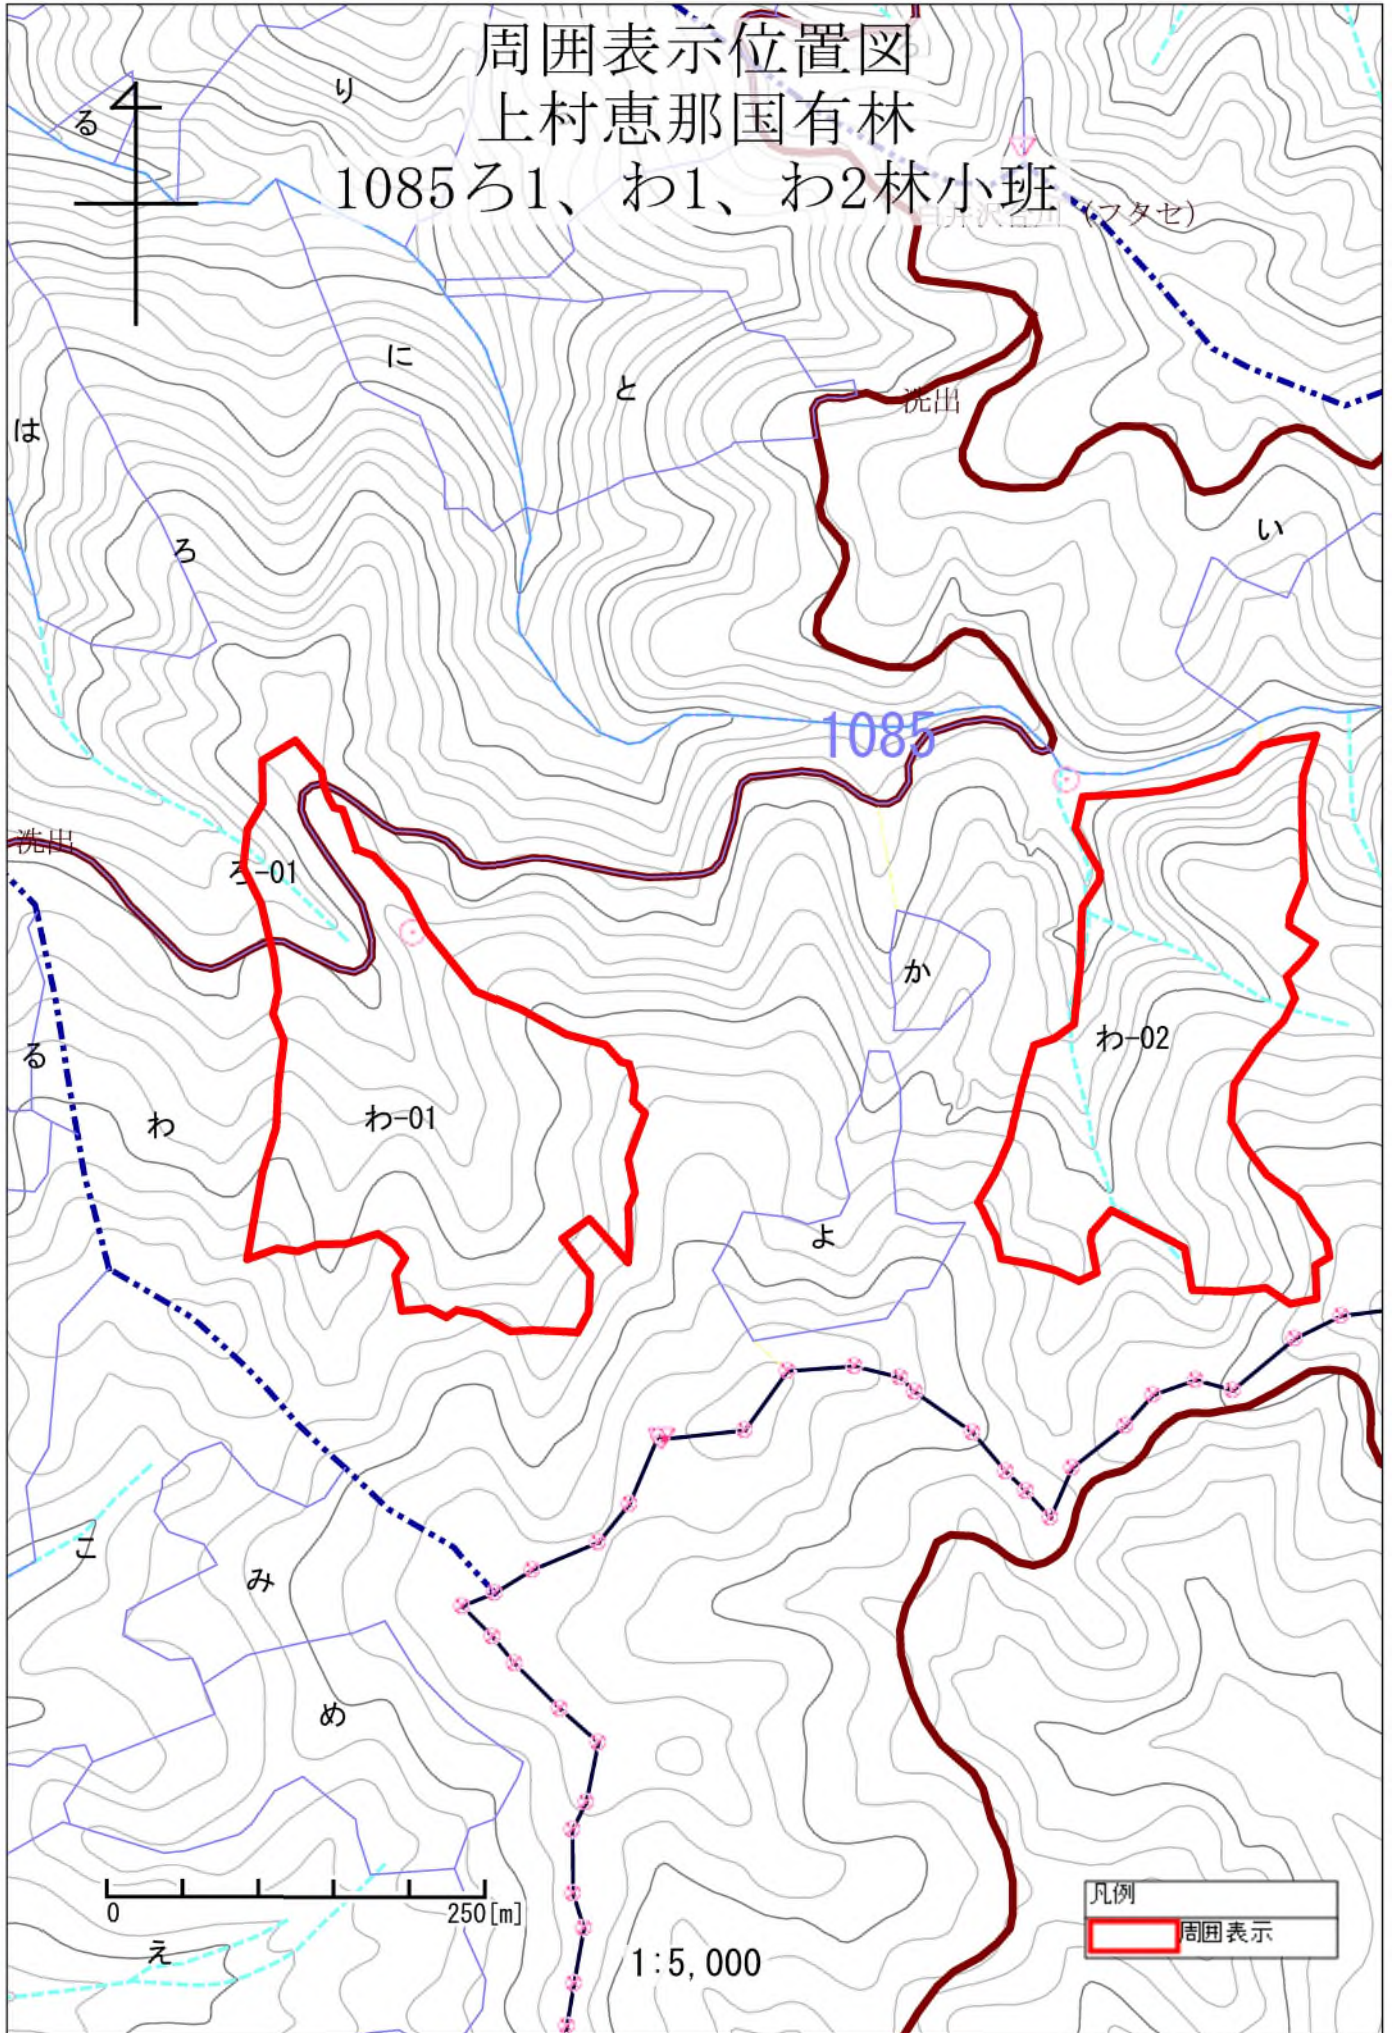

# 周囲表示位置図 上村恵那国有林

1065は1、1078は2、1085ろ1、わ1、わ2林小班

# 周囲表示位置図 明智国有林

1111に、つ、ね、な、ら林小班

1:20,000

凡例
 周囲表示

周囲表示位置図  
上村恵那国有林  
1065は1林小班

周囲表示位置図  
上村恵那国有林  
1078ほ2林小班

凡例  
周囲表示

1:5,000 岳鎗  
志那山

周囲表示位置図  
上村恵那国有林

1085ろ1、わ1、わ2林小班

凡例  
周囲表示

1:5,000

0 250[m]